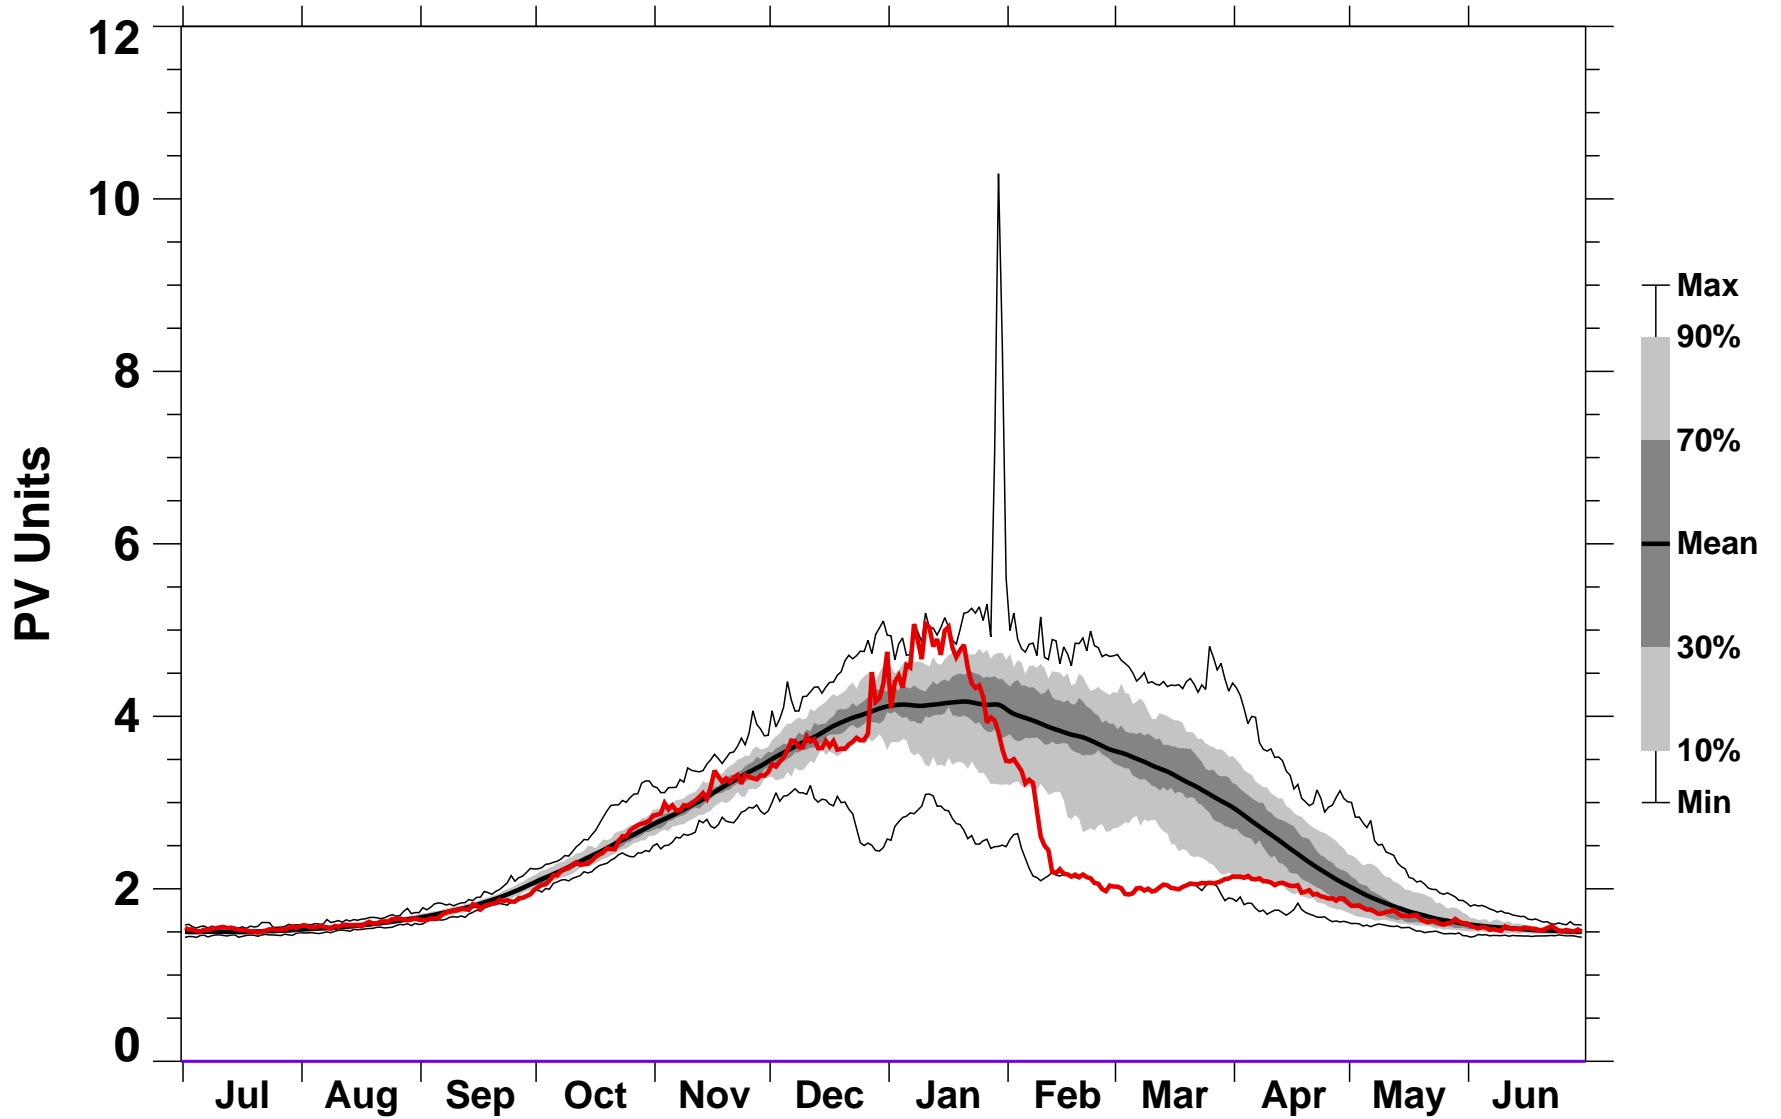

NH Maximum MPV 600 K MERRA2

1978/1979–2020/2021

2008/2009