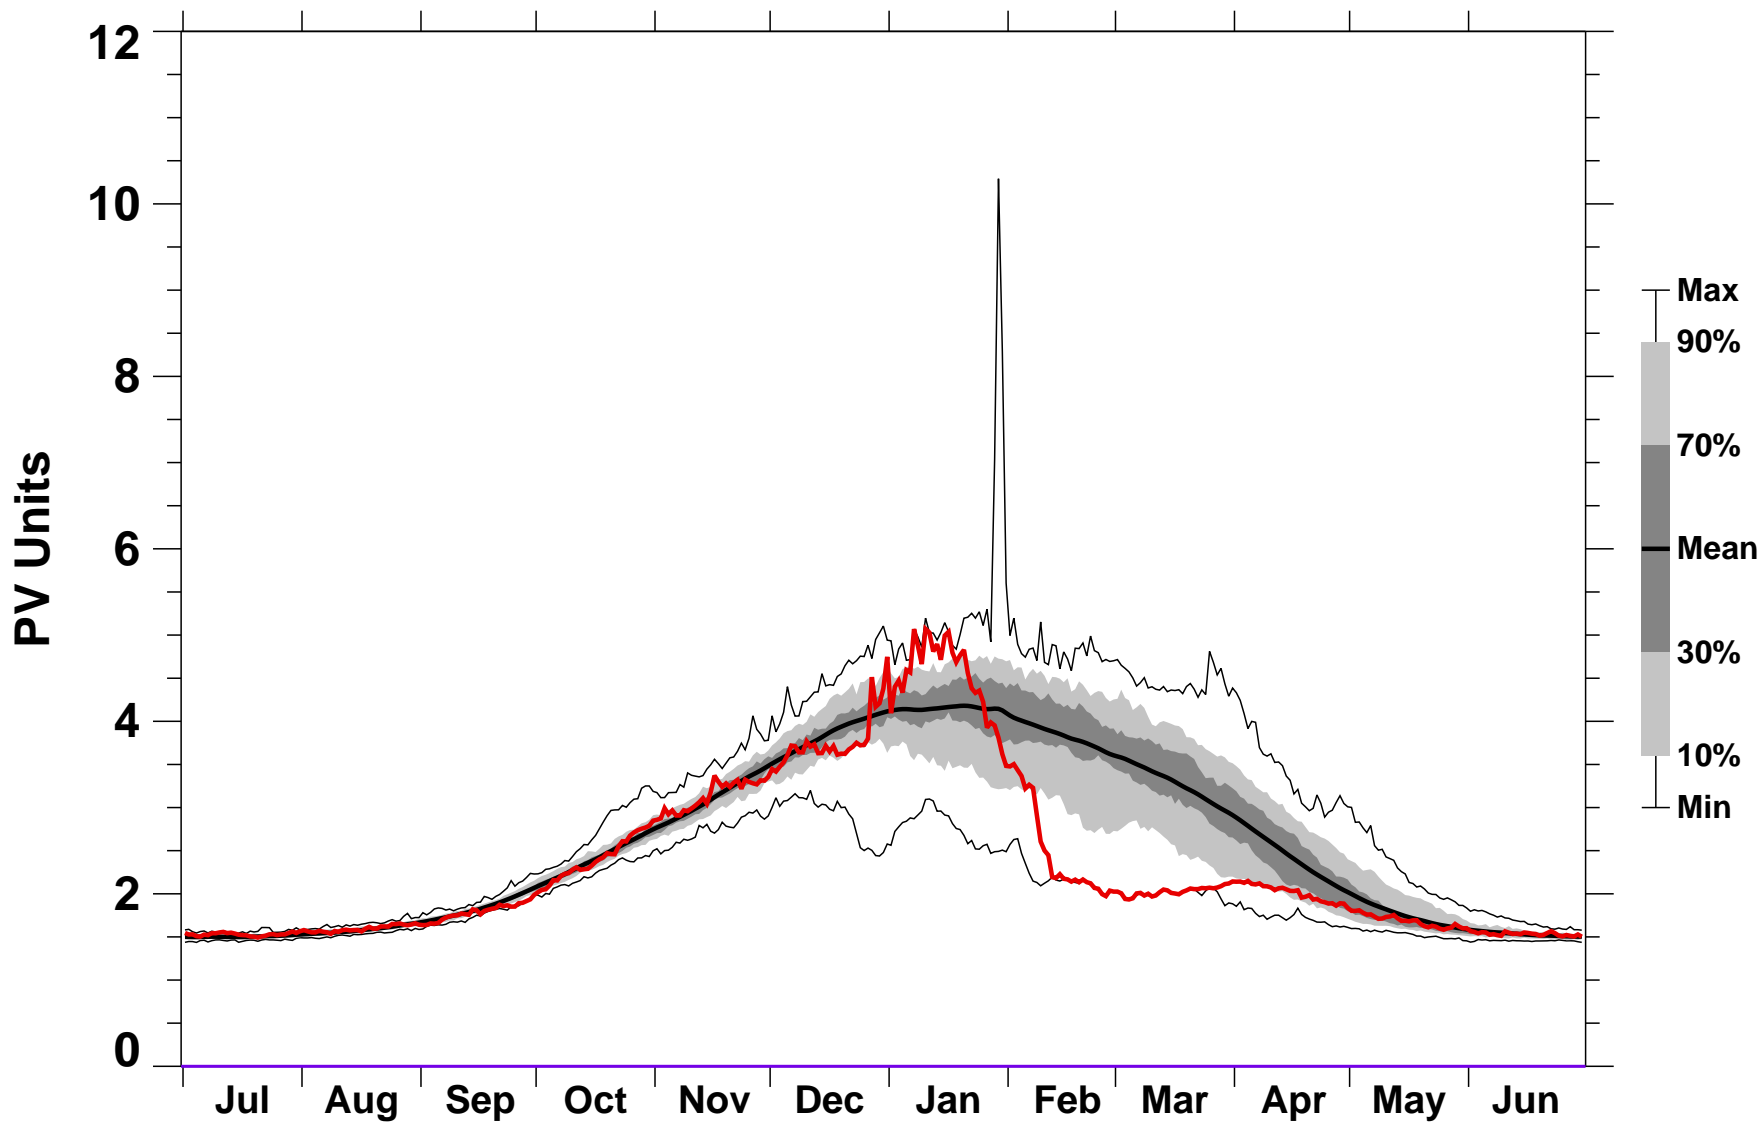

NH Maximum MPV 600 K MERRA2

1978/1979–2023/2024

2008/2009