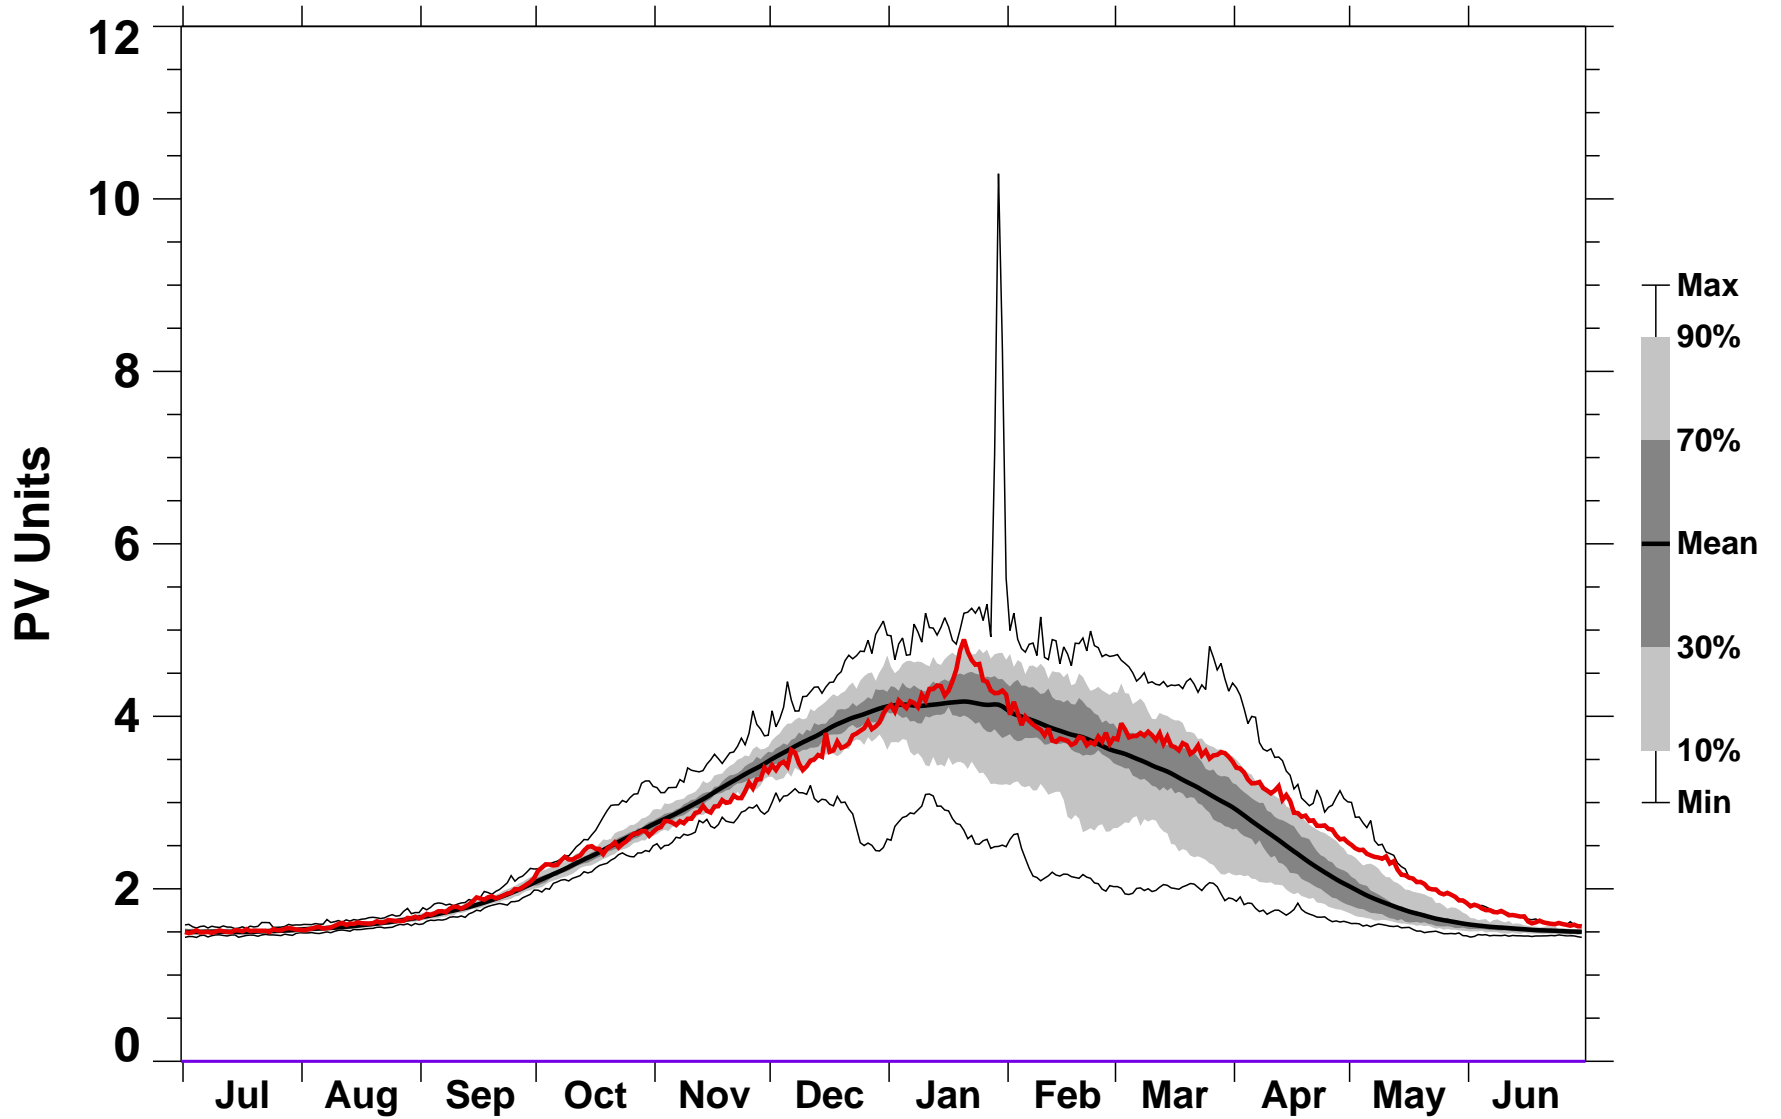

NH Maximum MPV 600 K MERRA2

1978/1979–2020/2021

2009/2010