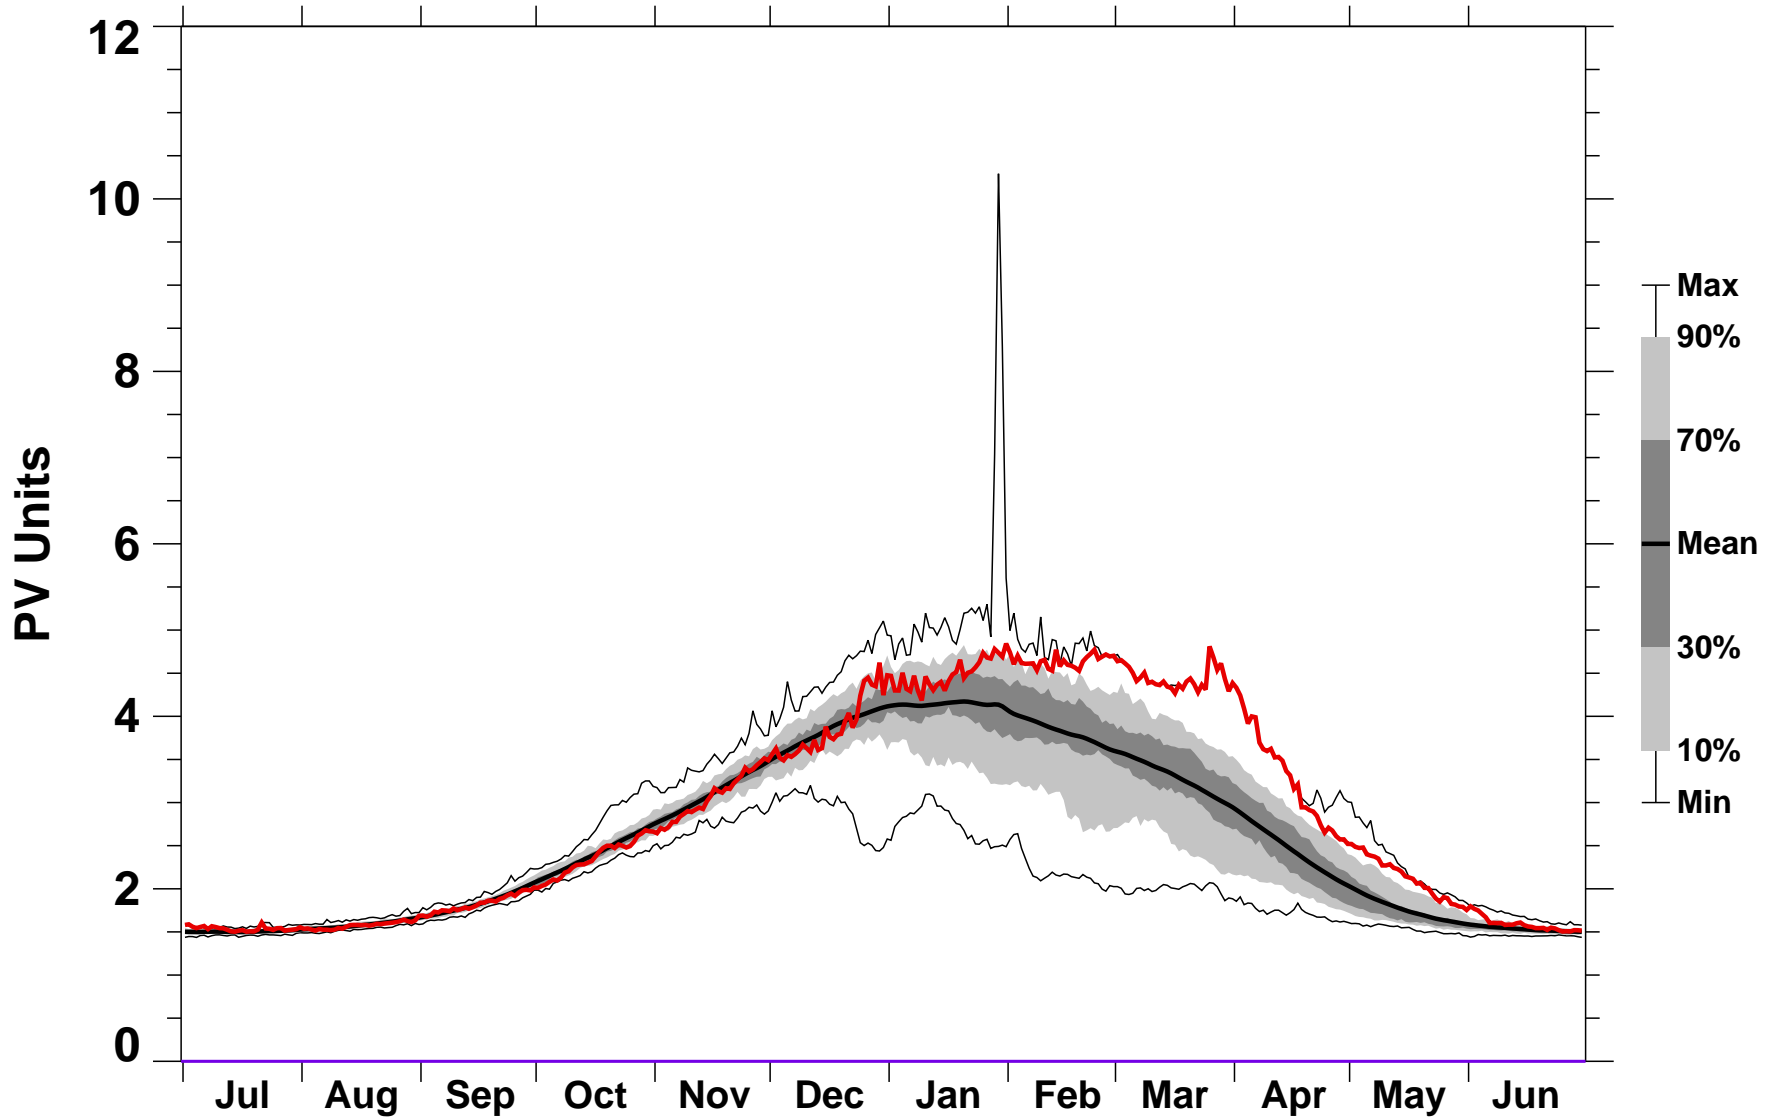

NH Maximum MPV 600 K MERRA2

1978/1979-2020/2021

2010/2011