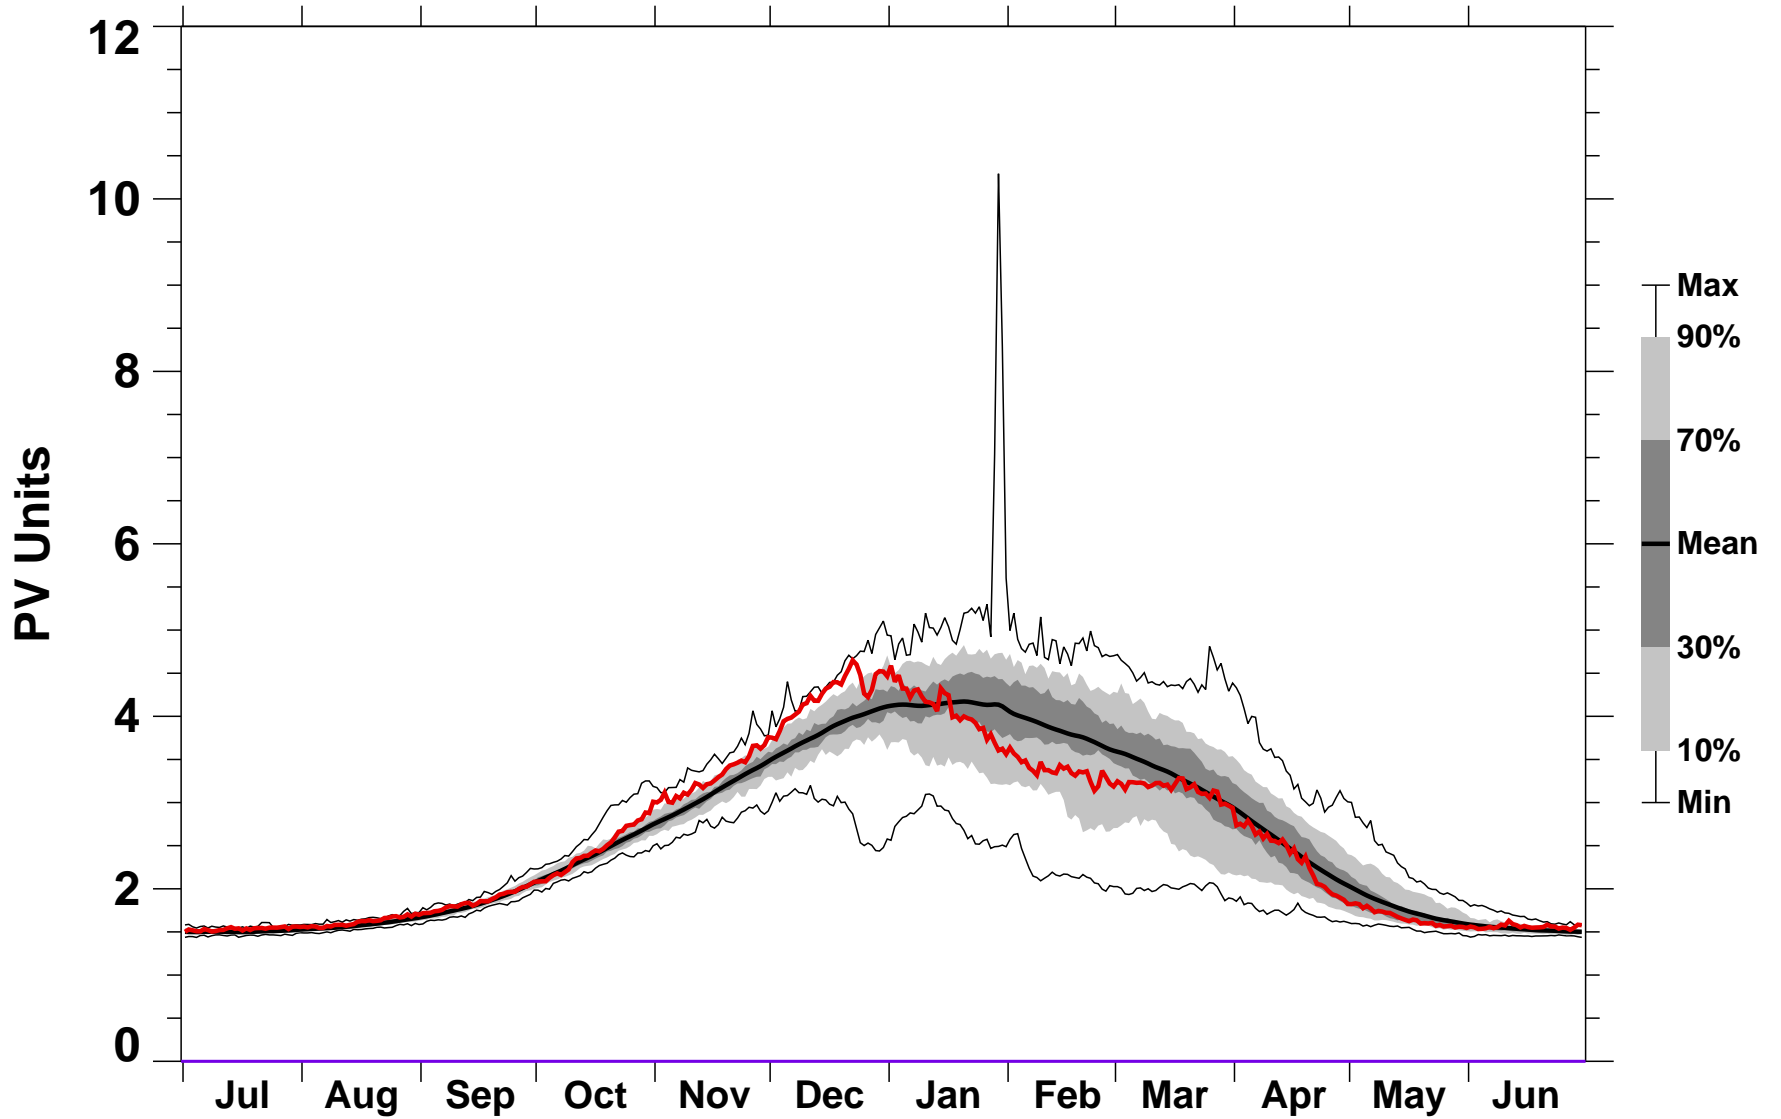

# NH Maximum MPV 600 K MERRA2

1978/1979–2020/2021

2011/2012