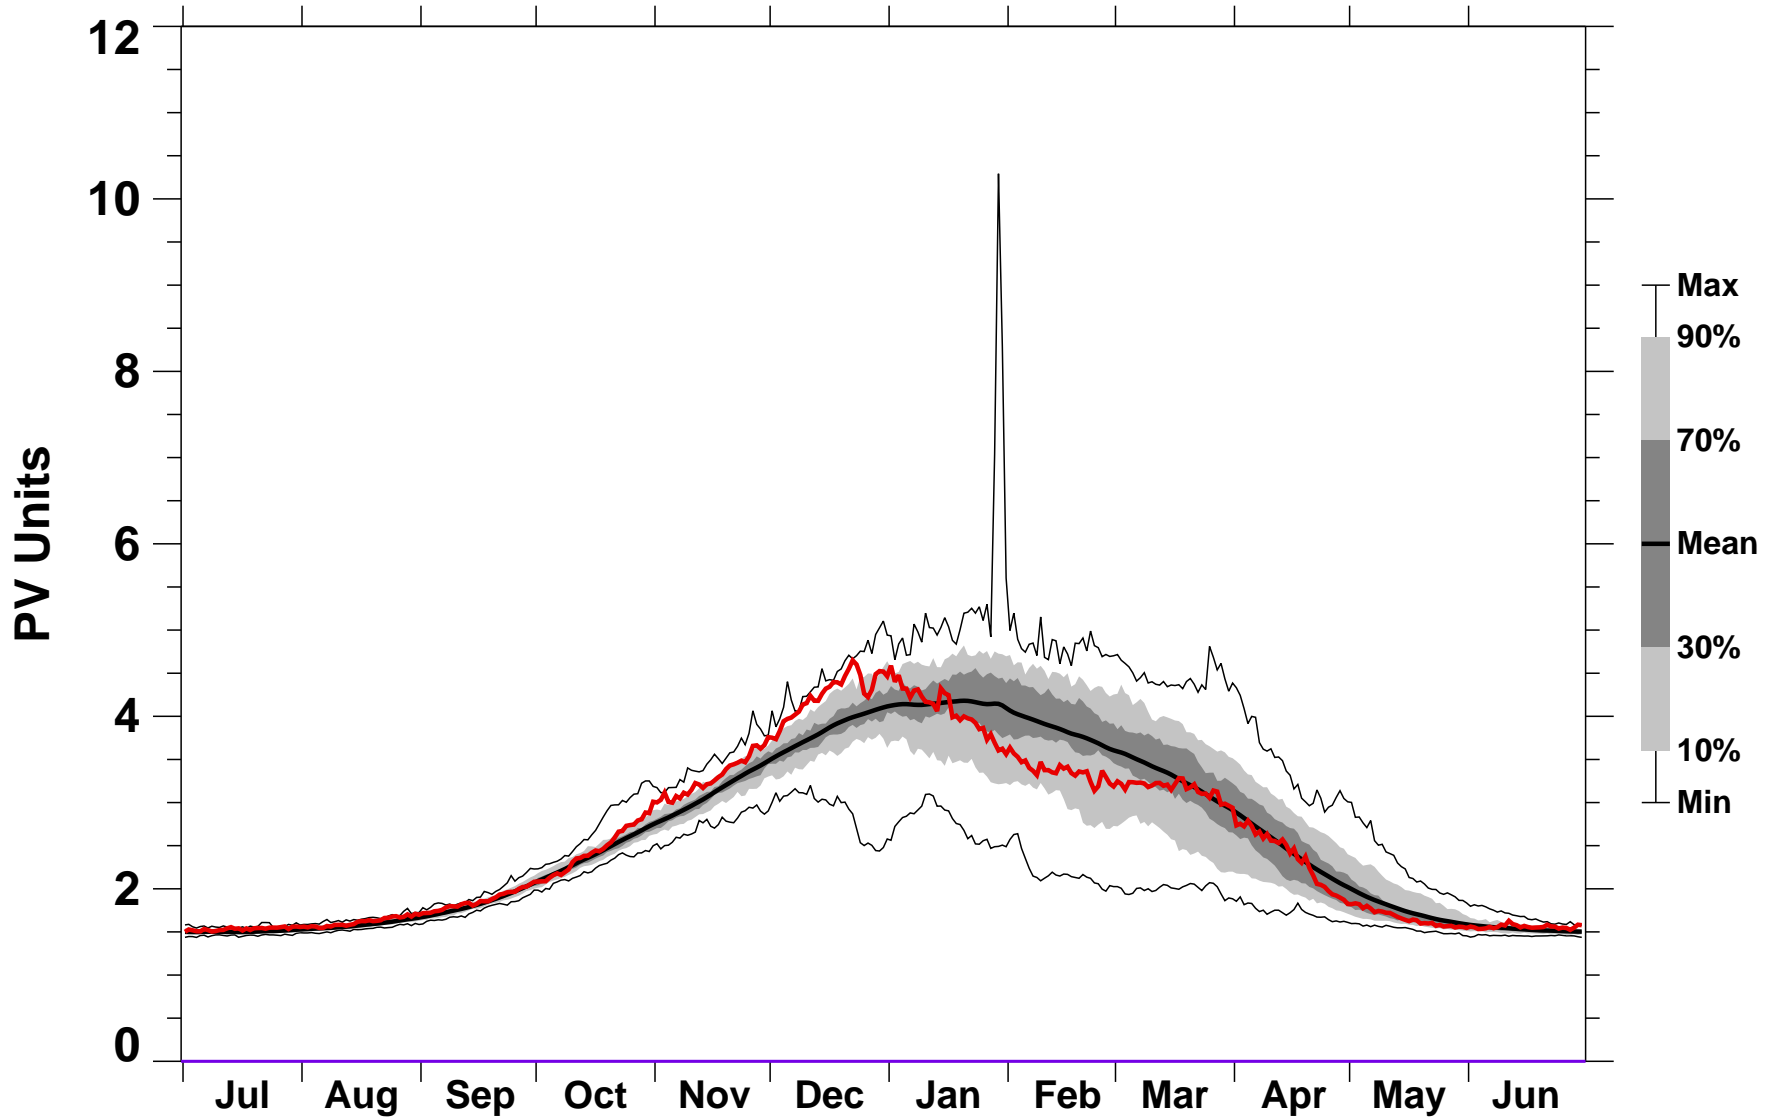

# NH Maximum MPV 600 K MERRA2

1978/1979–2023/2024

2011/2012