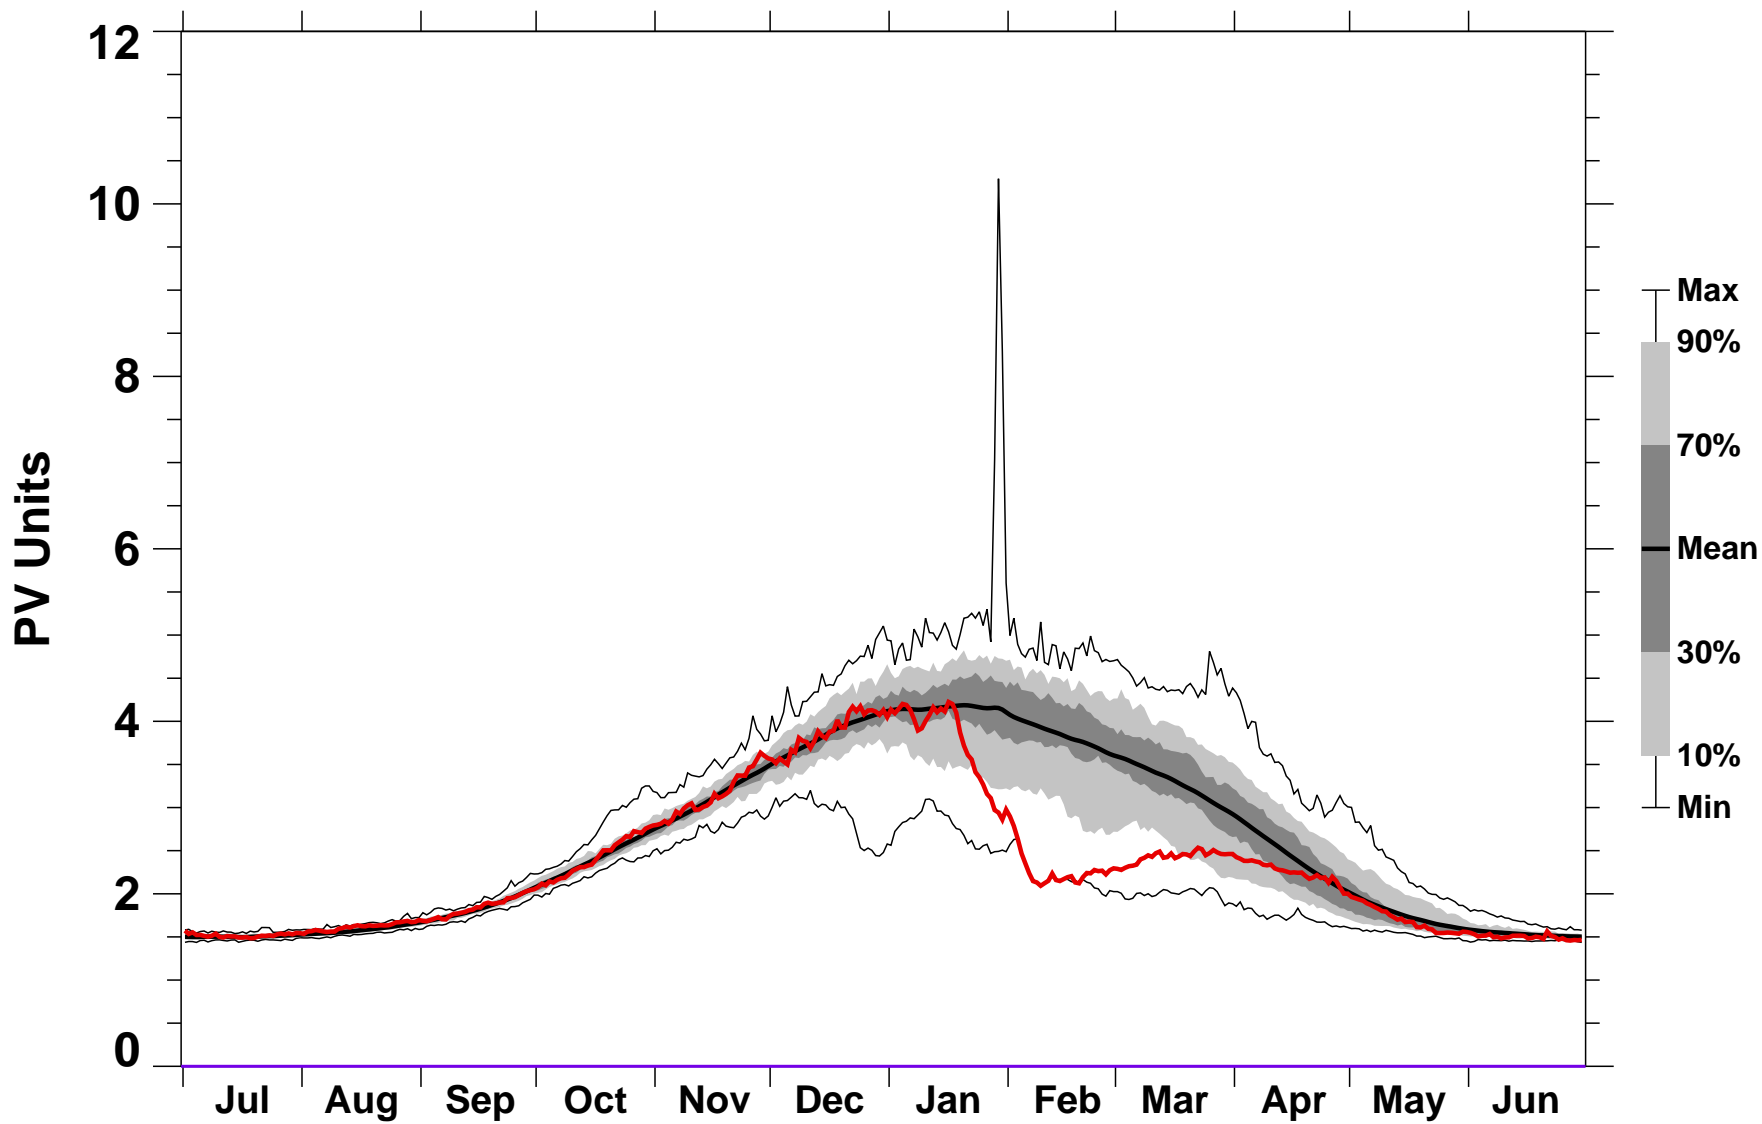

NH Maximum MPV 600 K MERRA2

1978/1979-2022/2023

2012/2013