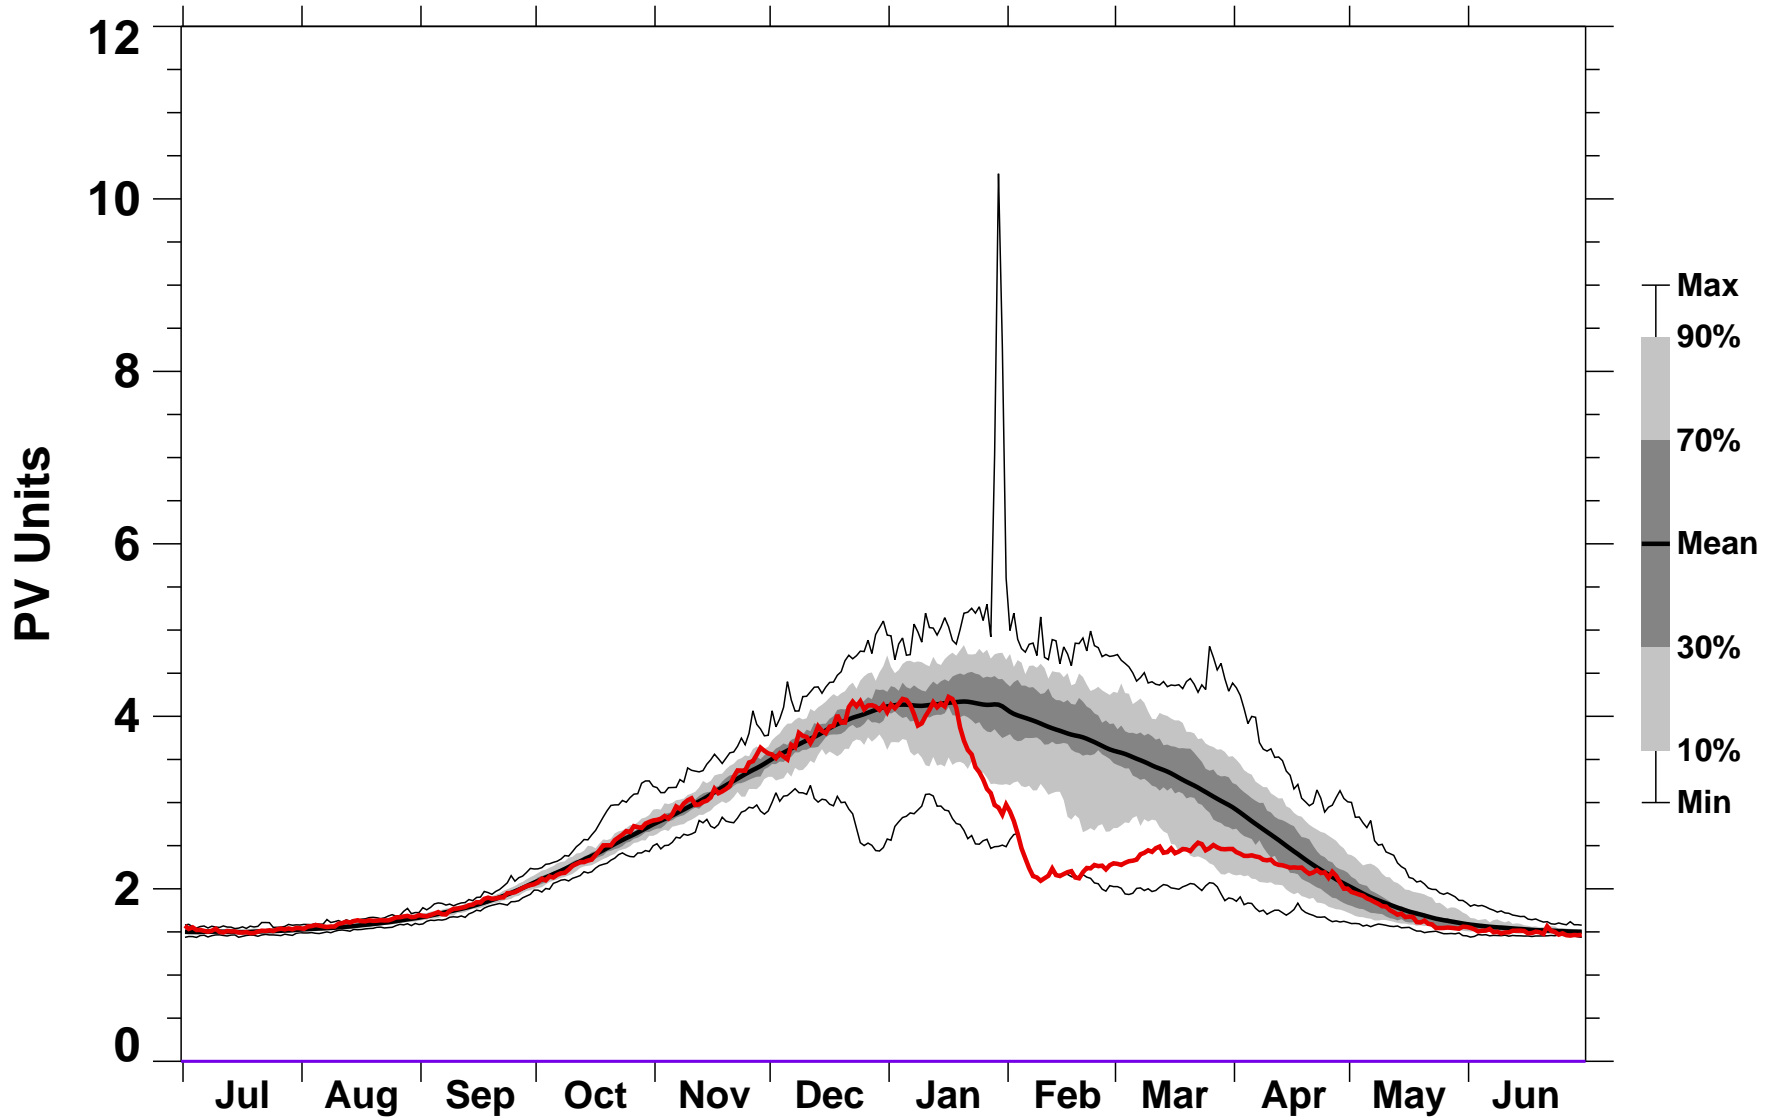

NH Maximum MPV 600 K MERRA2

1978/1979-2020/2021

2012/2013