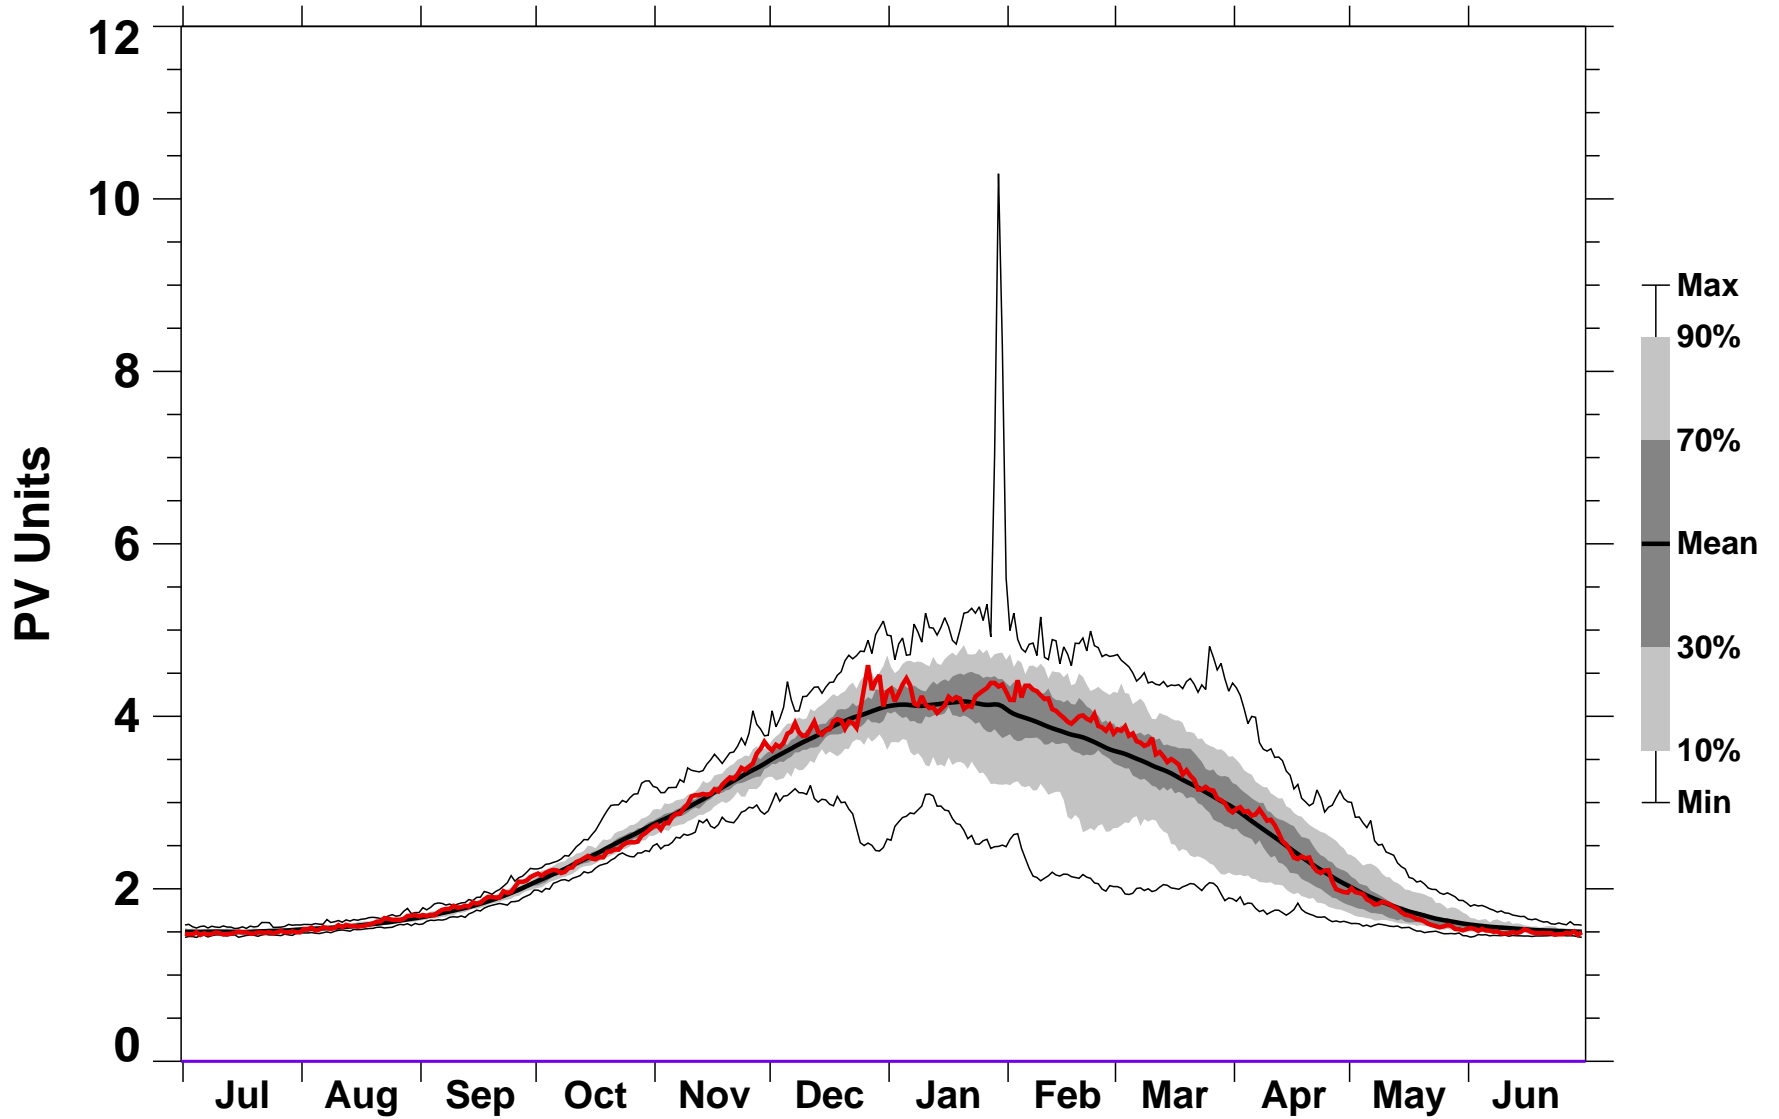

# NH Maximum MPV 600 K MERRA2

1978/1979-2020/2021

2013/2014