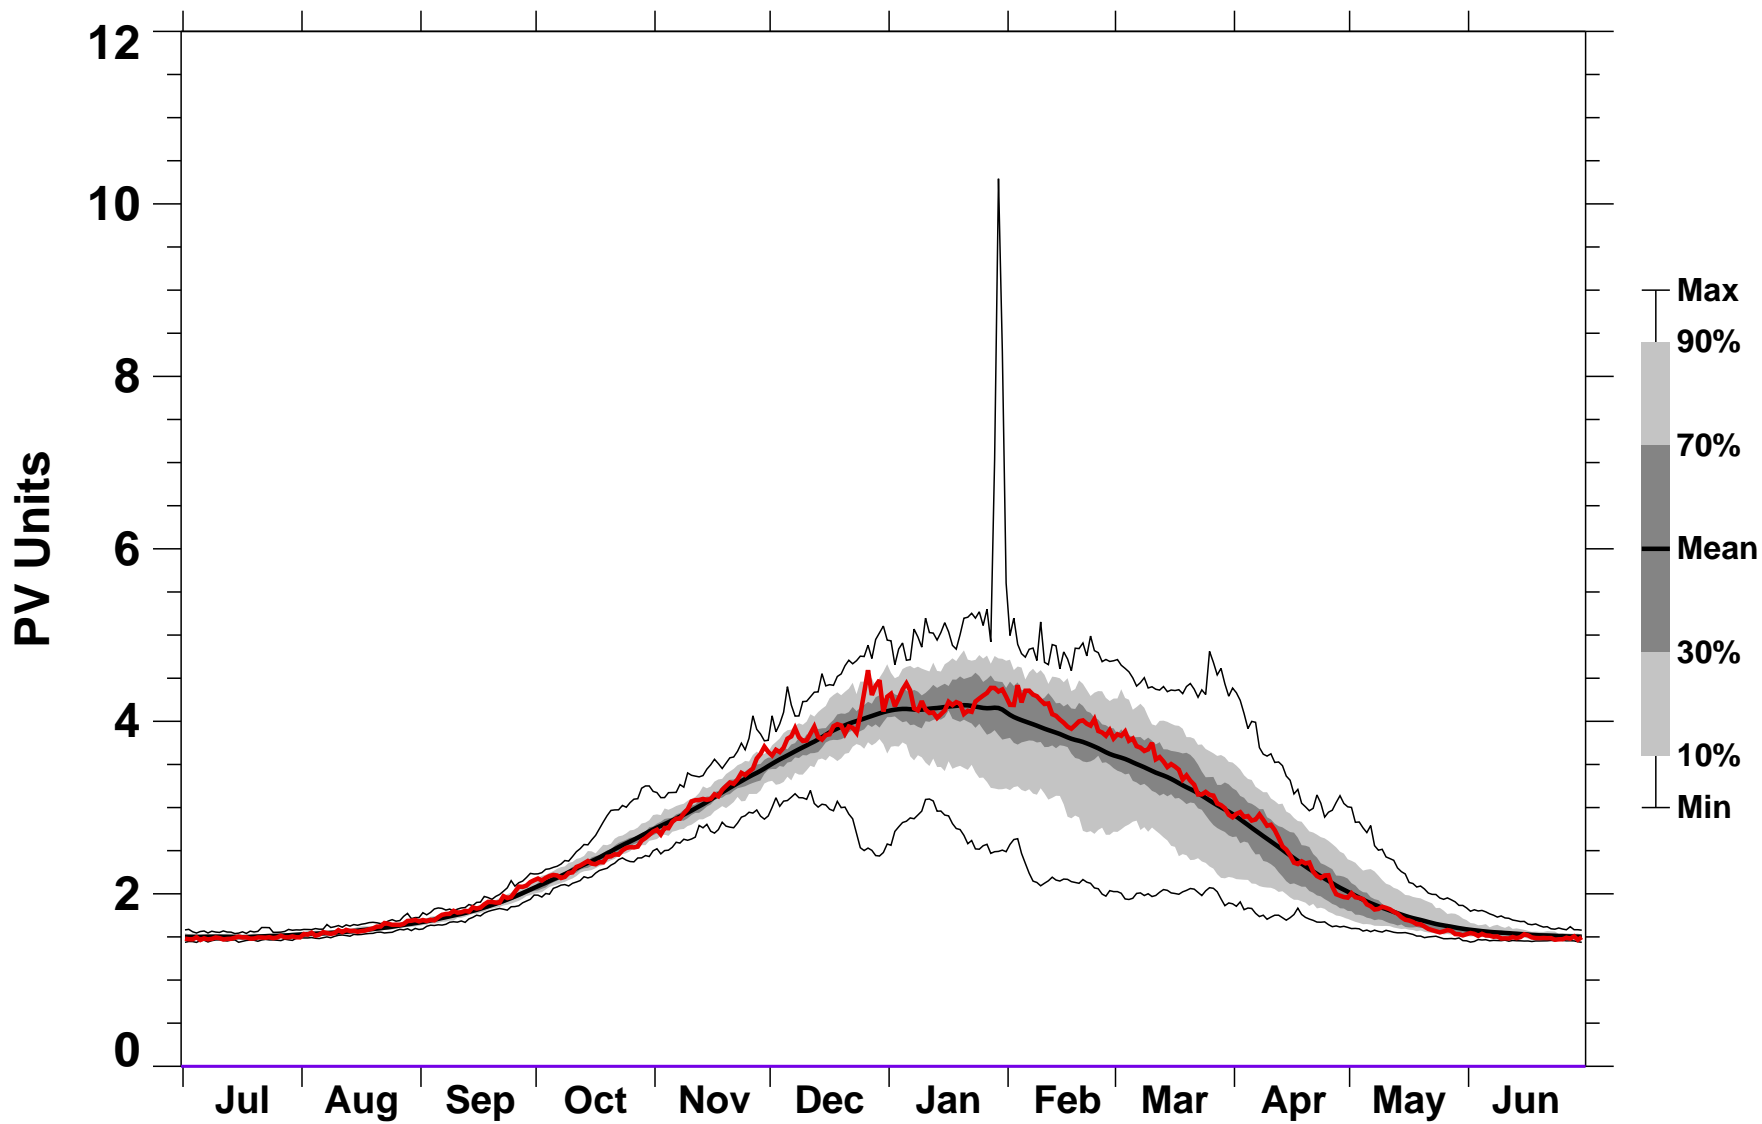

NH Maximum MPV 600 K MERRA2

1978/1979–2022/2023

2013/2014