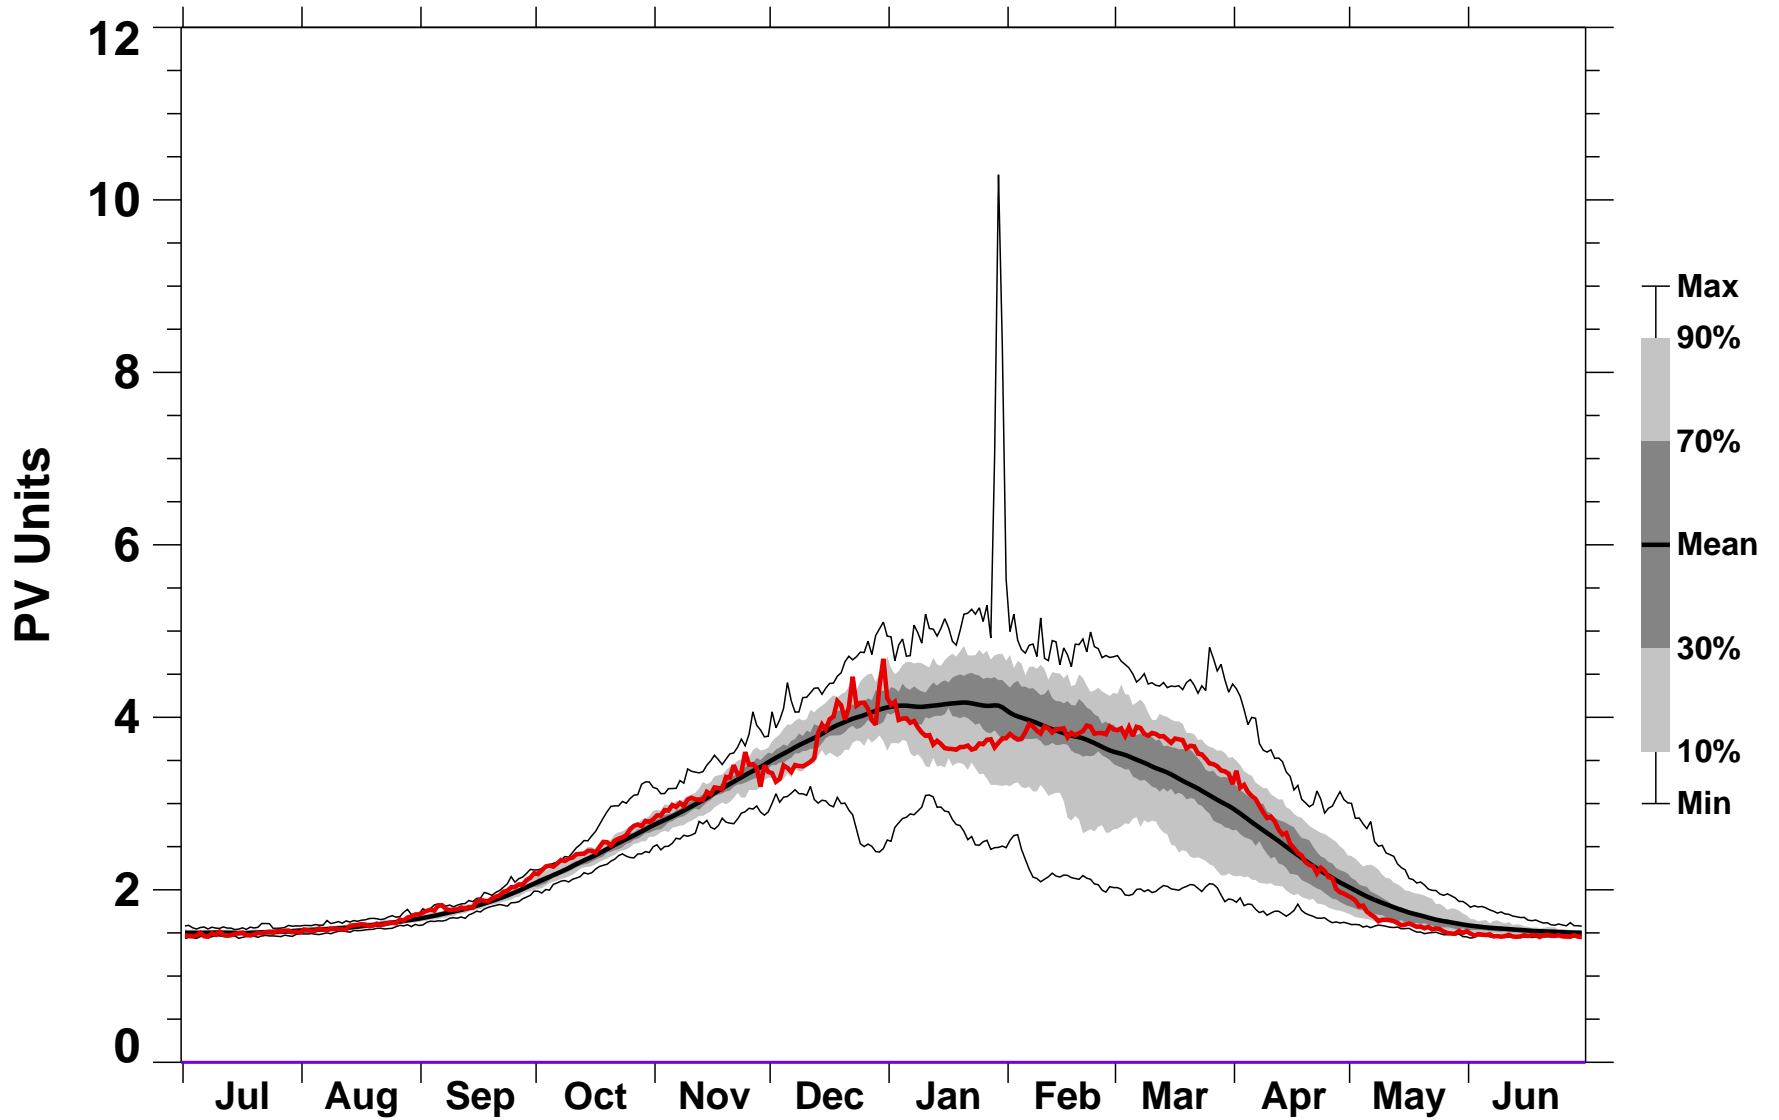

NH Maximum MPV 600 K MERRA2

1978/1979–2020/2021

2014/2015