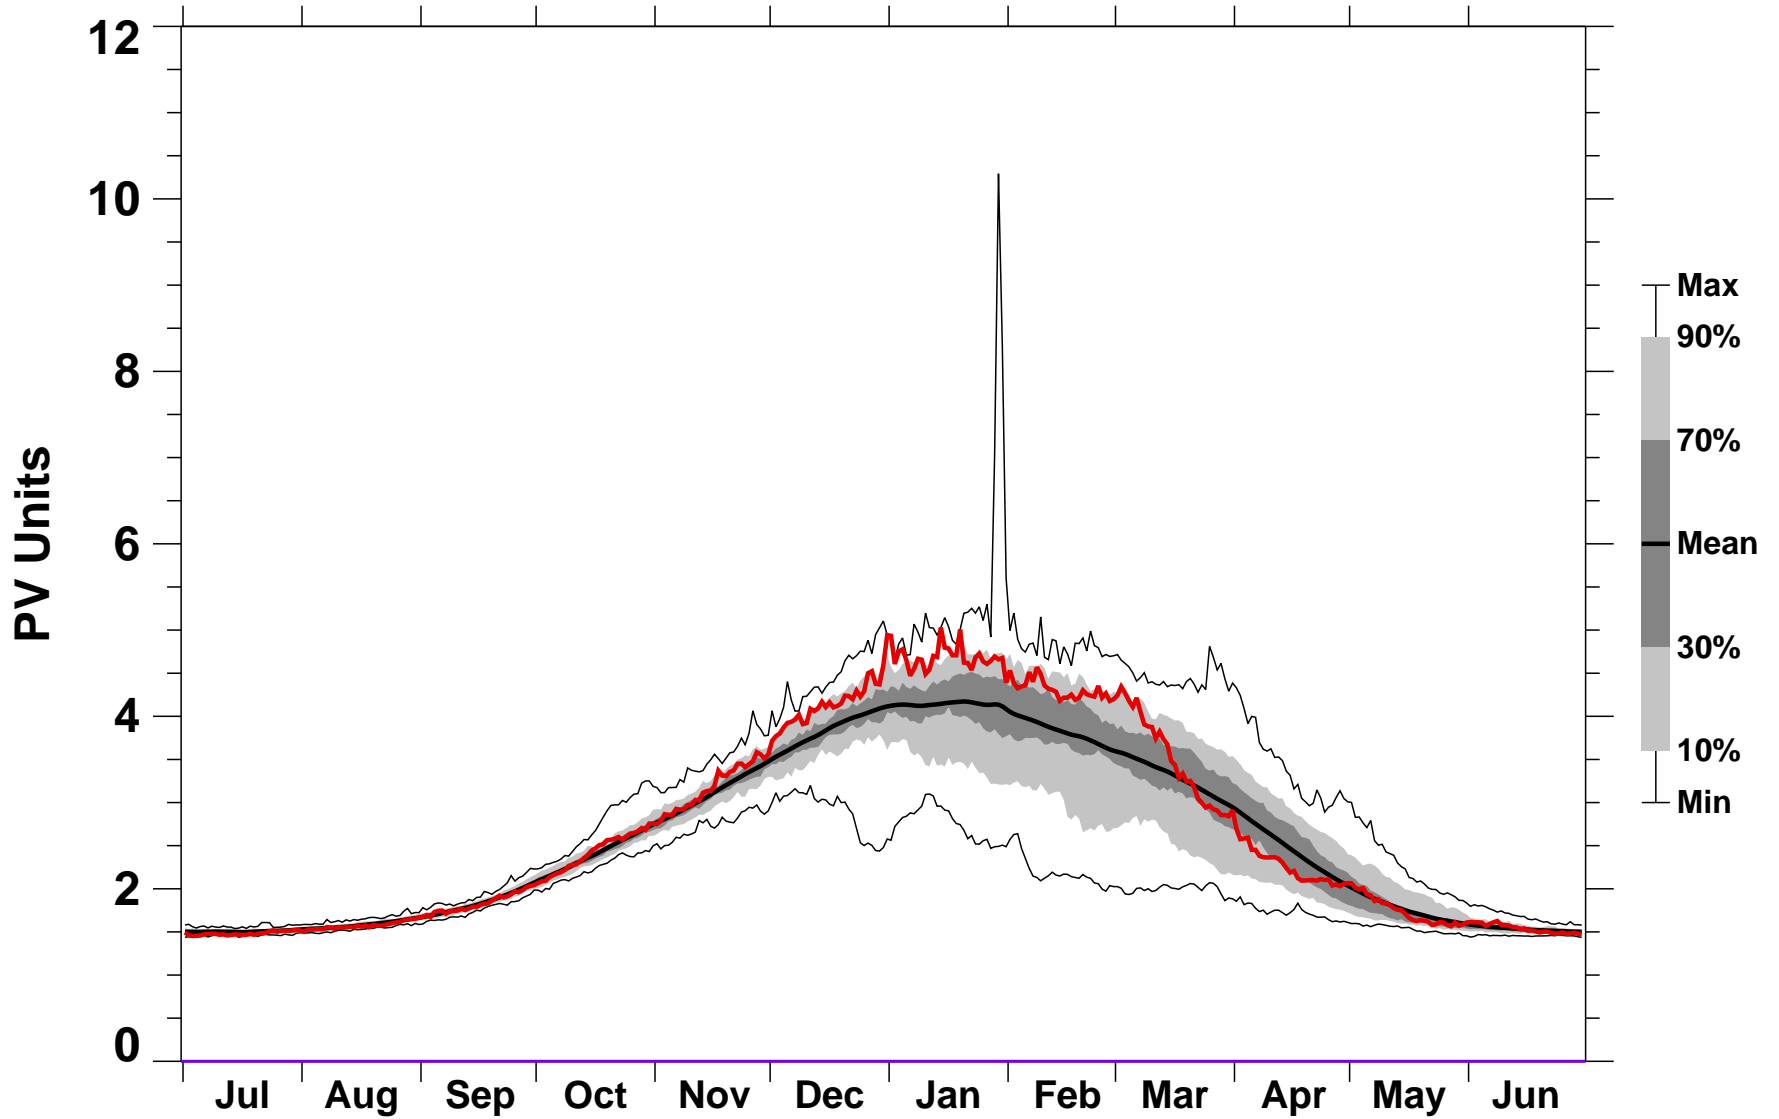

# NH Maximum MPV 600 K MERRA2

1978/1979–2020/2021

2015/2016