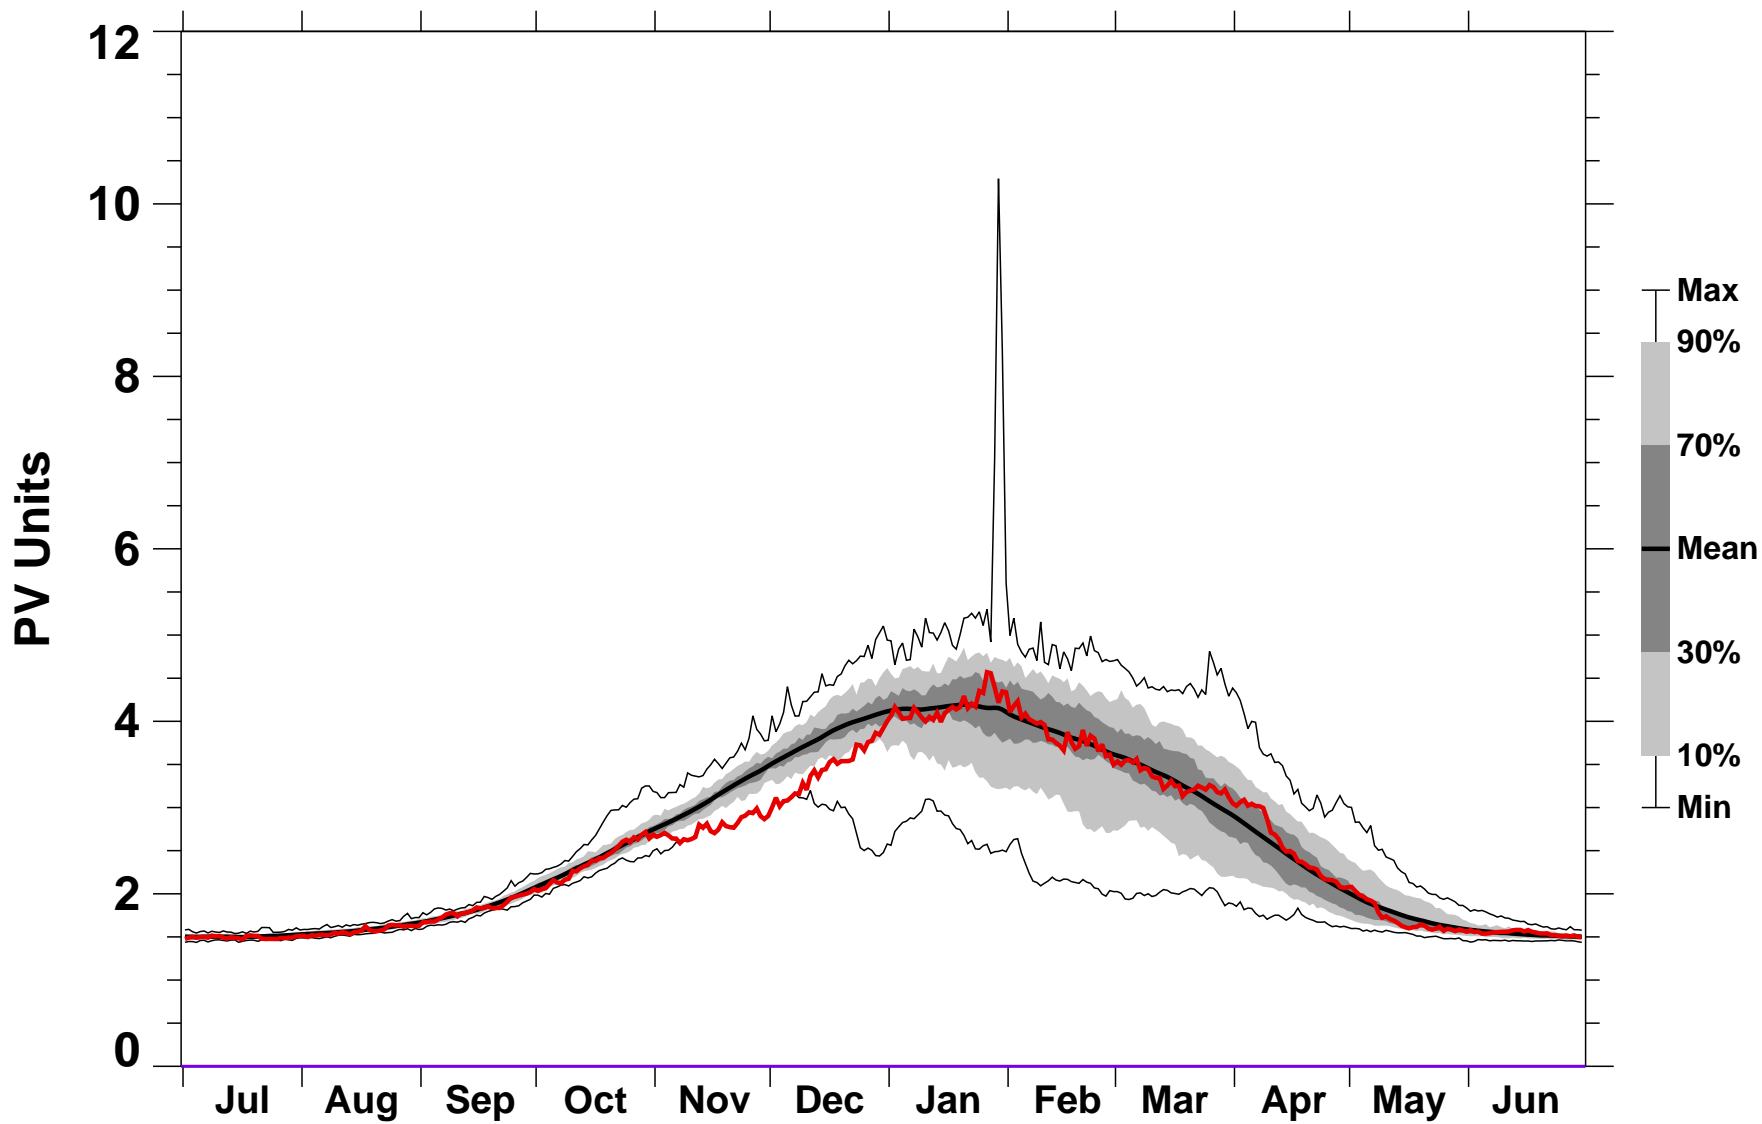

# NH Maximum MPV 600 K MERRA2

1978/1979–2024/2025

2016/2017