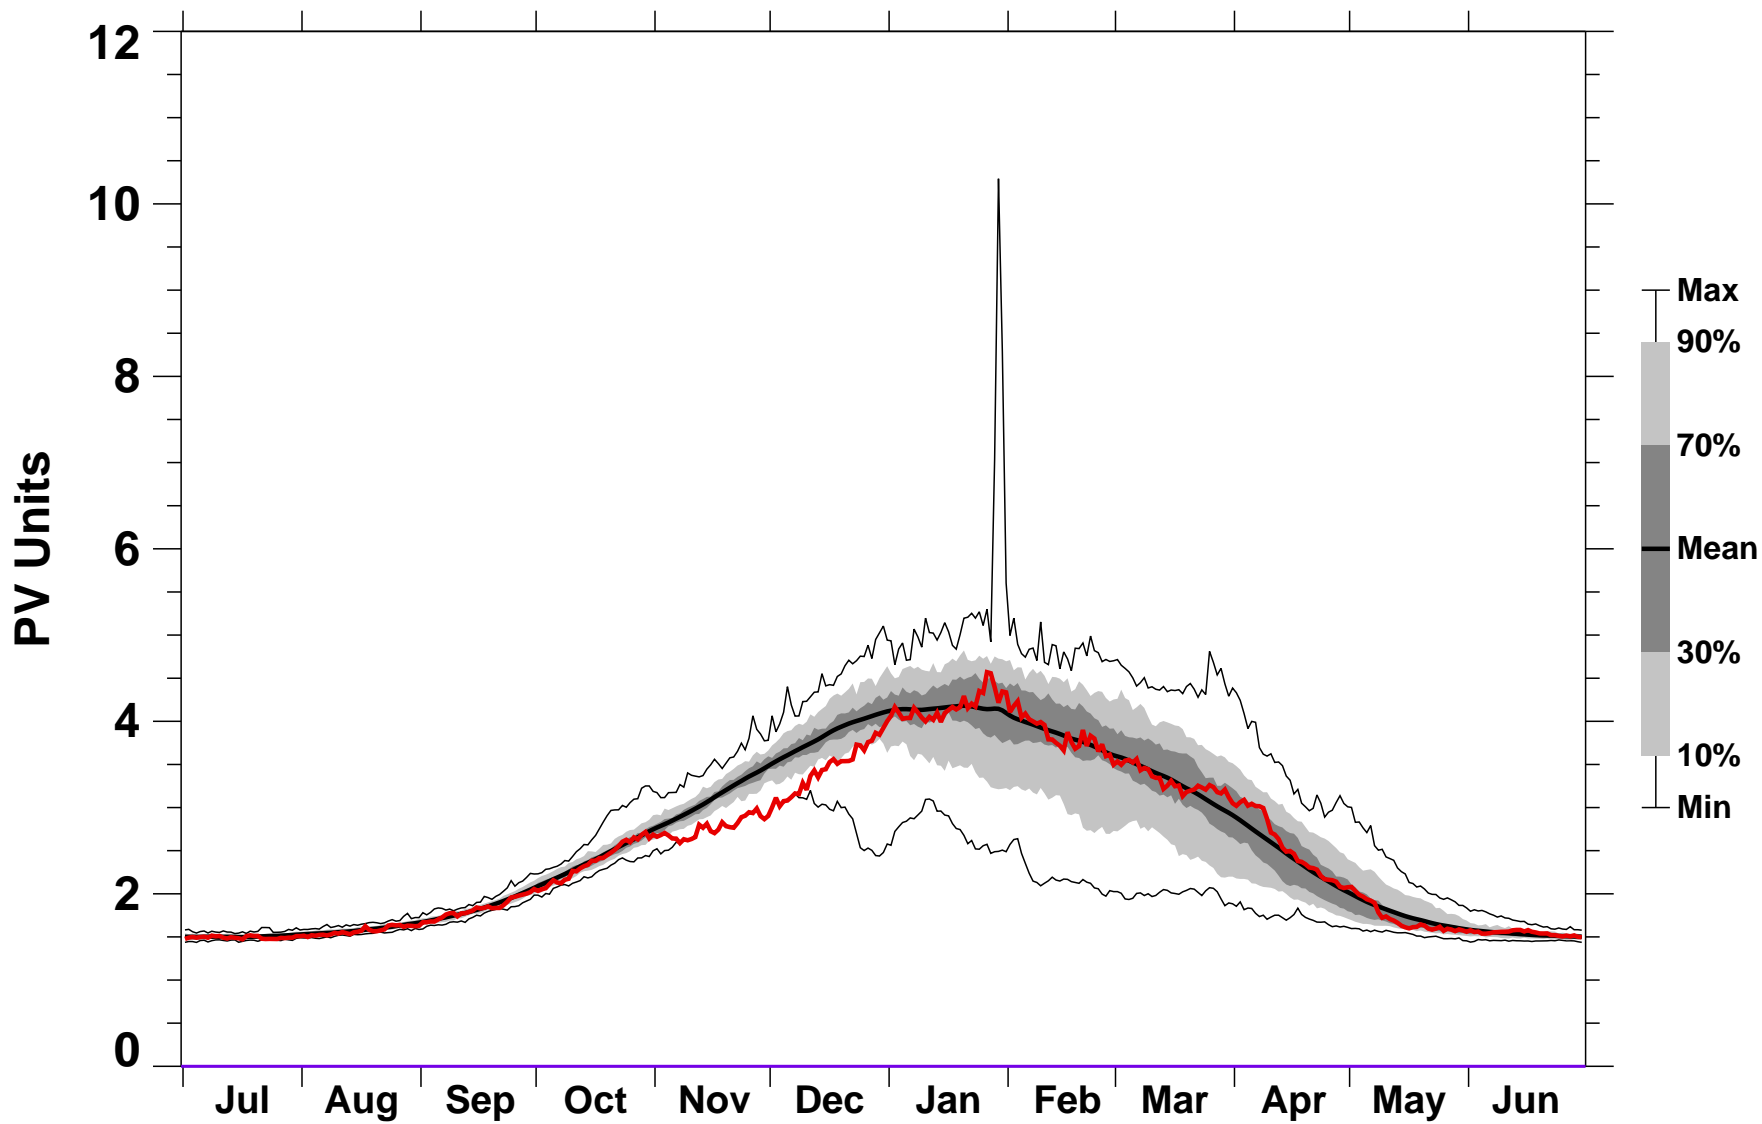

NH Maximum MPV 600 K MERRA2

1978/1979–2023/2024

2016/2017