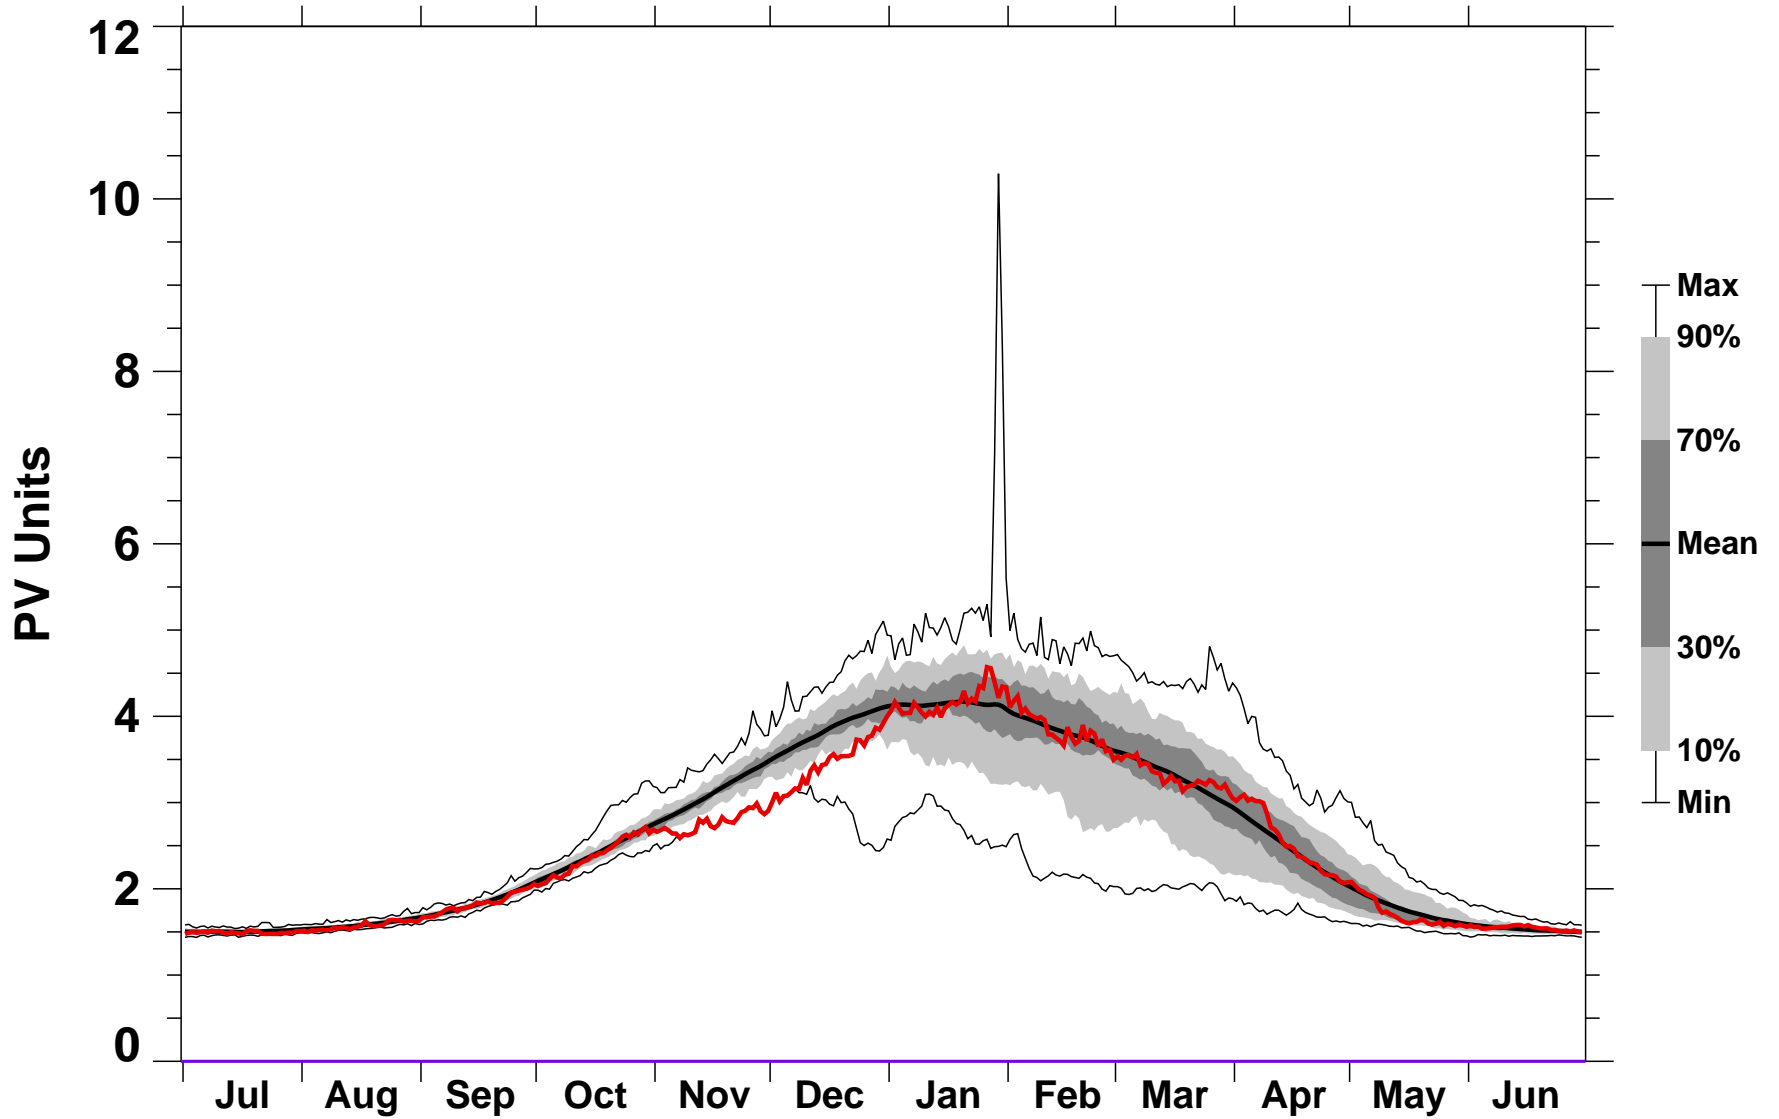

# NH Maximum MPV 600 K MERRA2

1978/1979–2020/2021

2016/2017