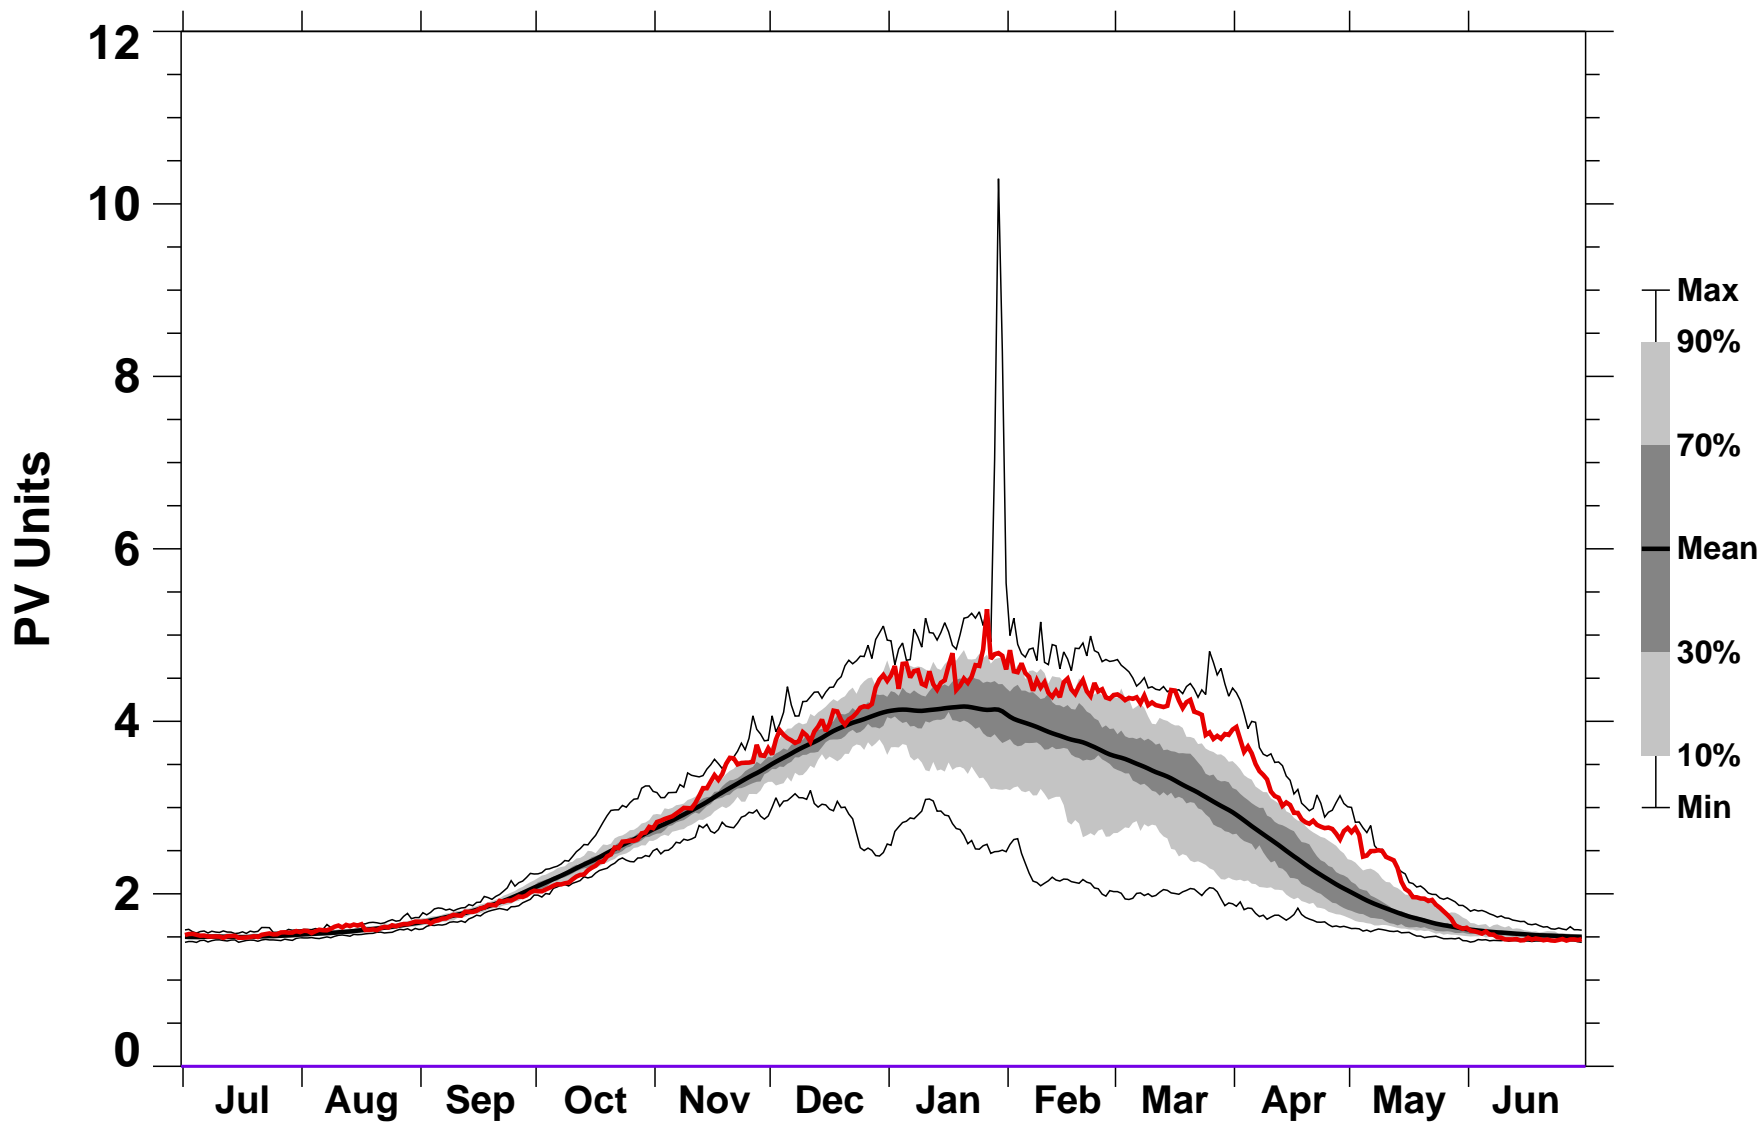

# NH Maximum MPV 600 K MERRA2

1978/1979–2020/2021

2019/2020