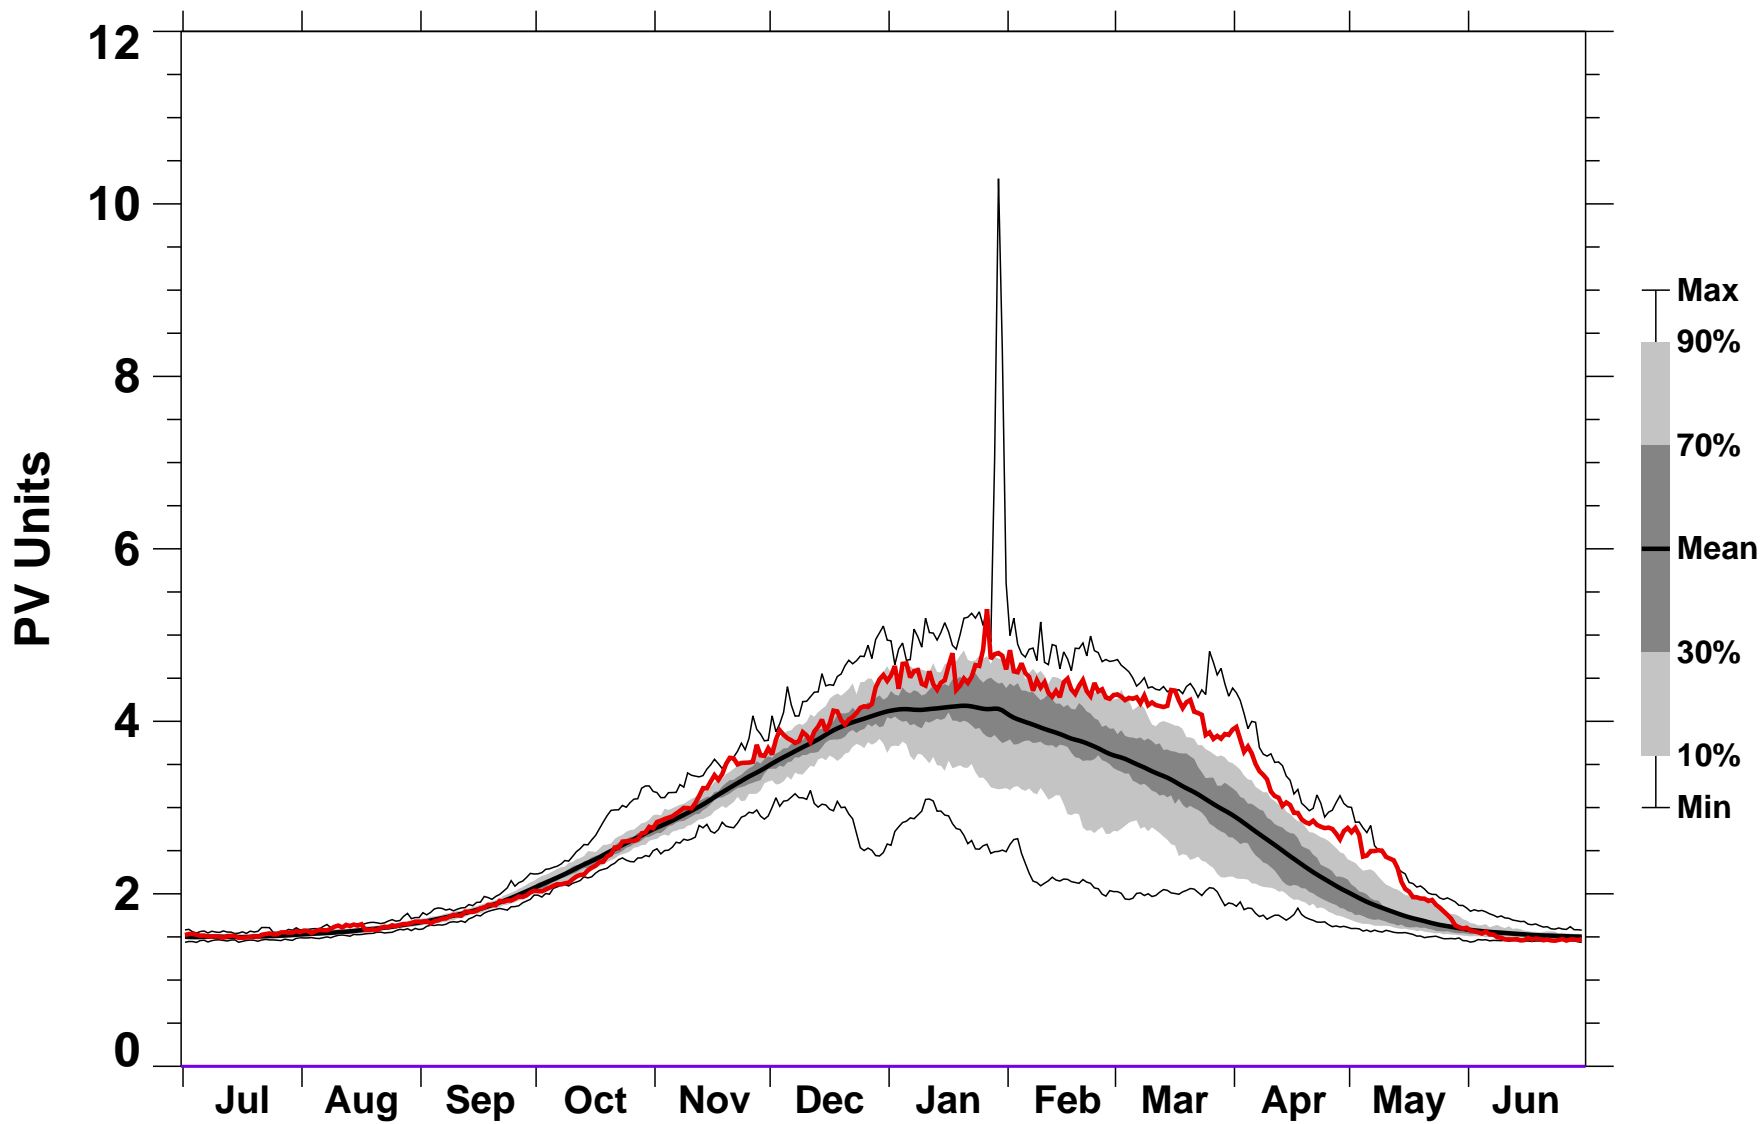

# NH Maximum MPV 600 K MERRA2

1978/1979–2023/2024

2019/2020