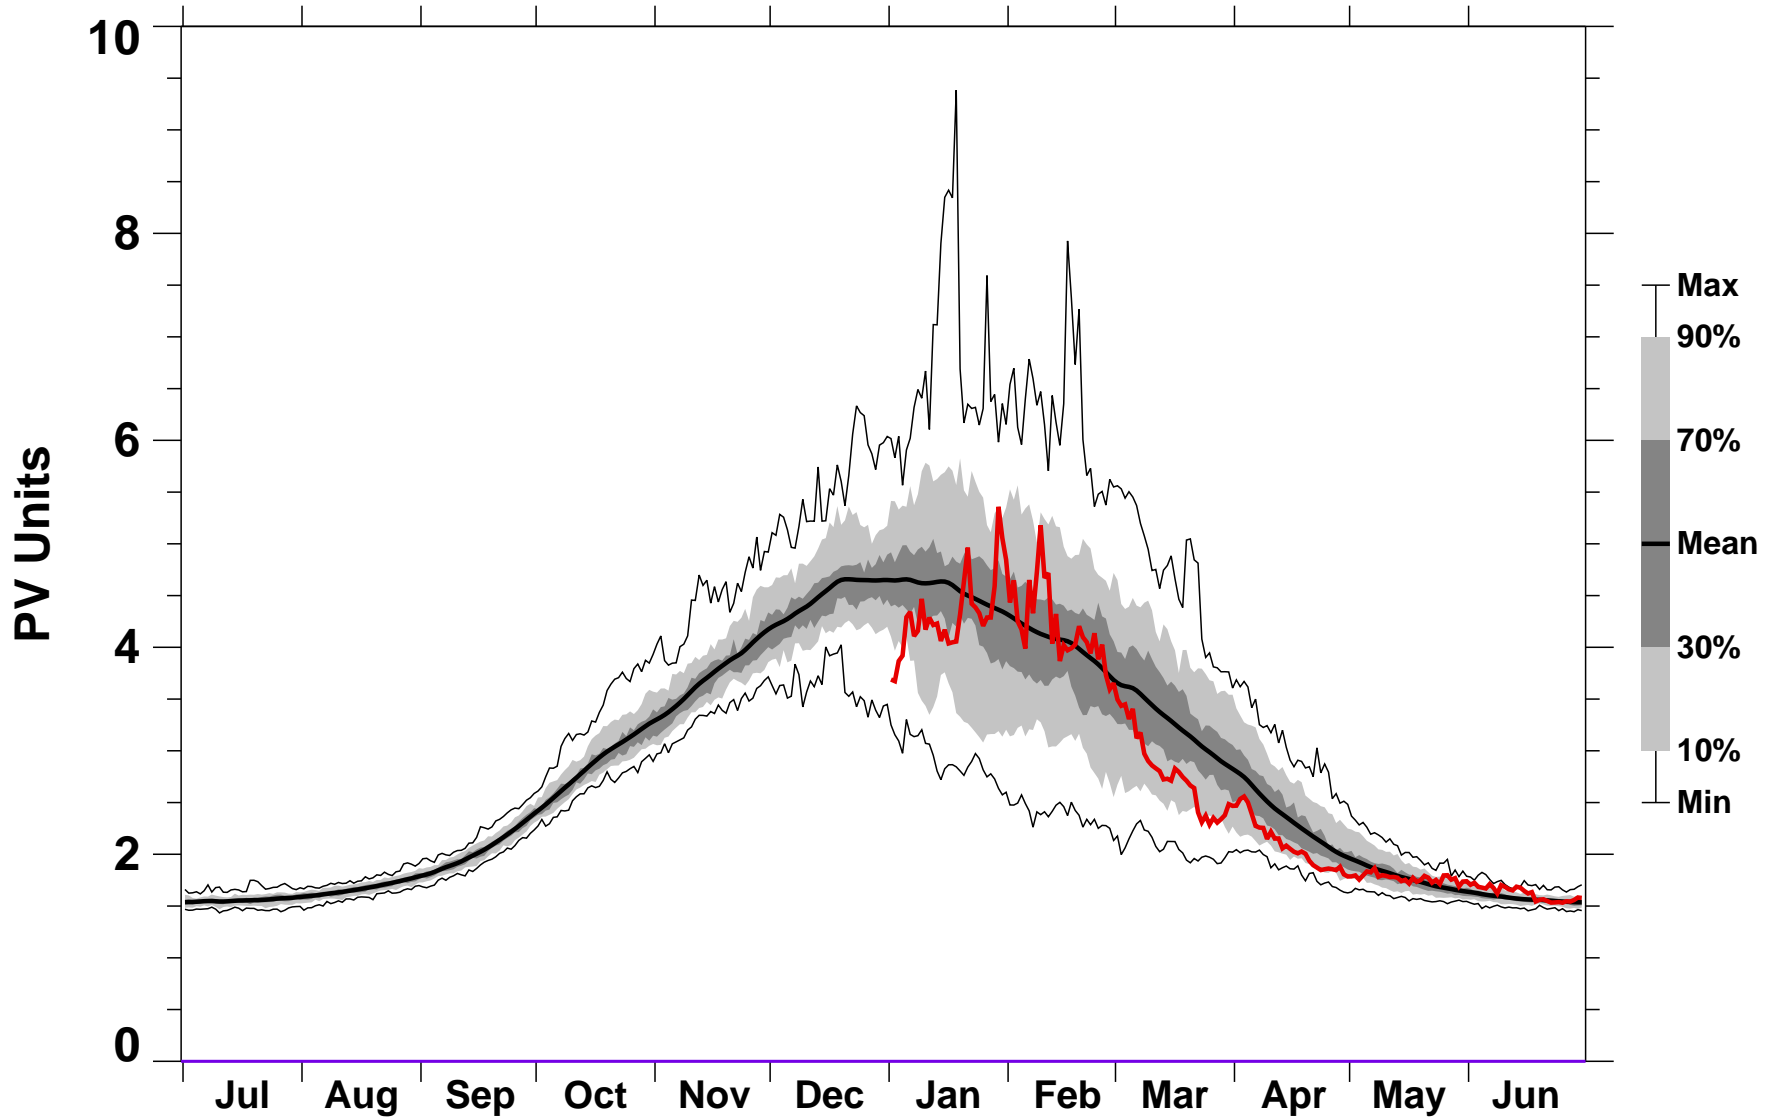

NH Maximum MPV 850 K MERRA2

1978/1979–2020/2021

1978/1979