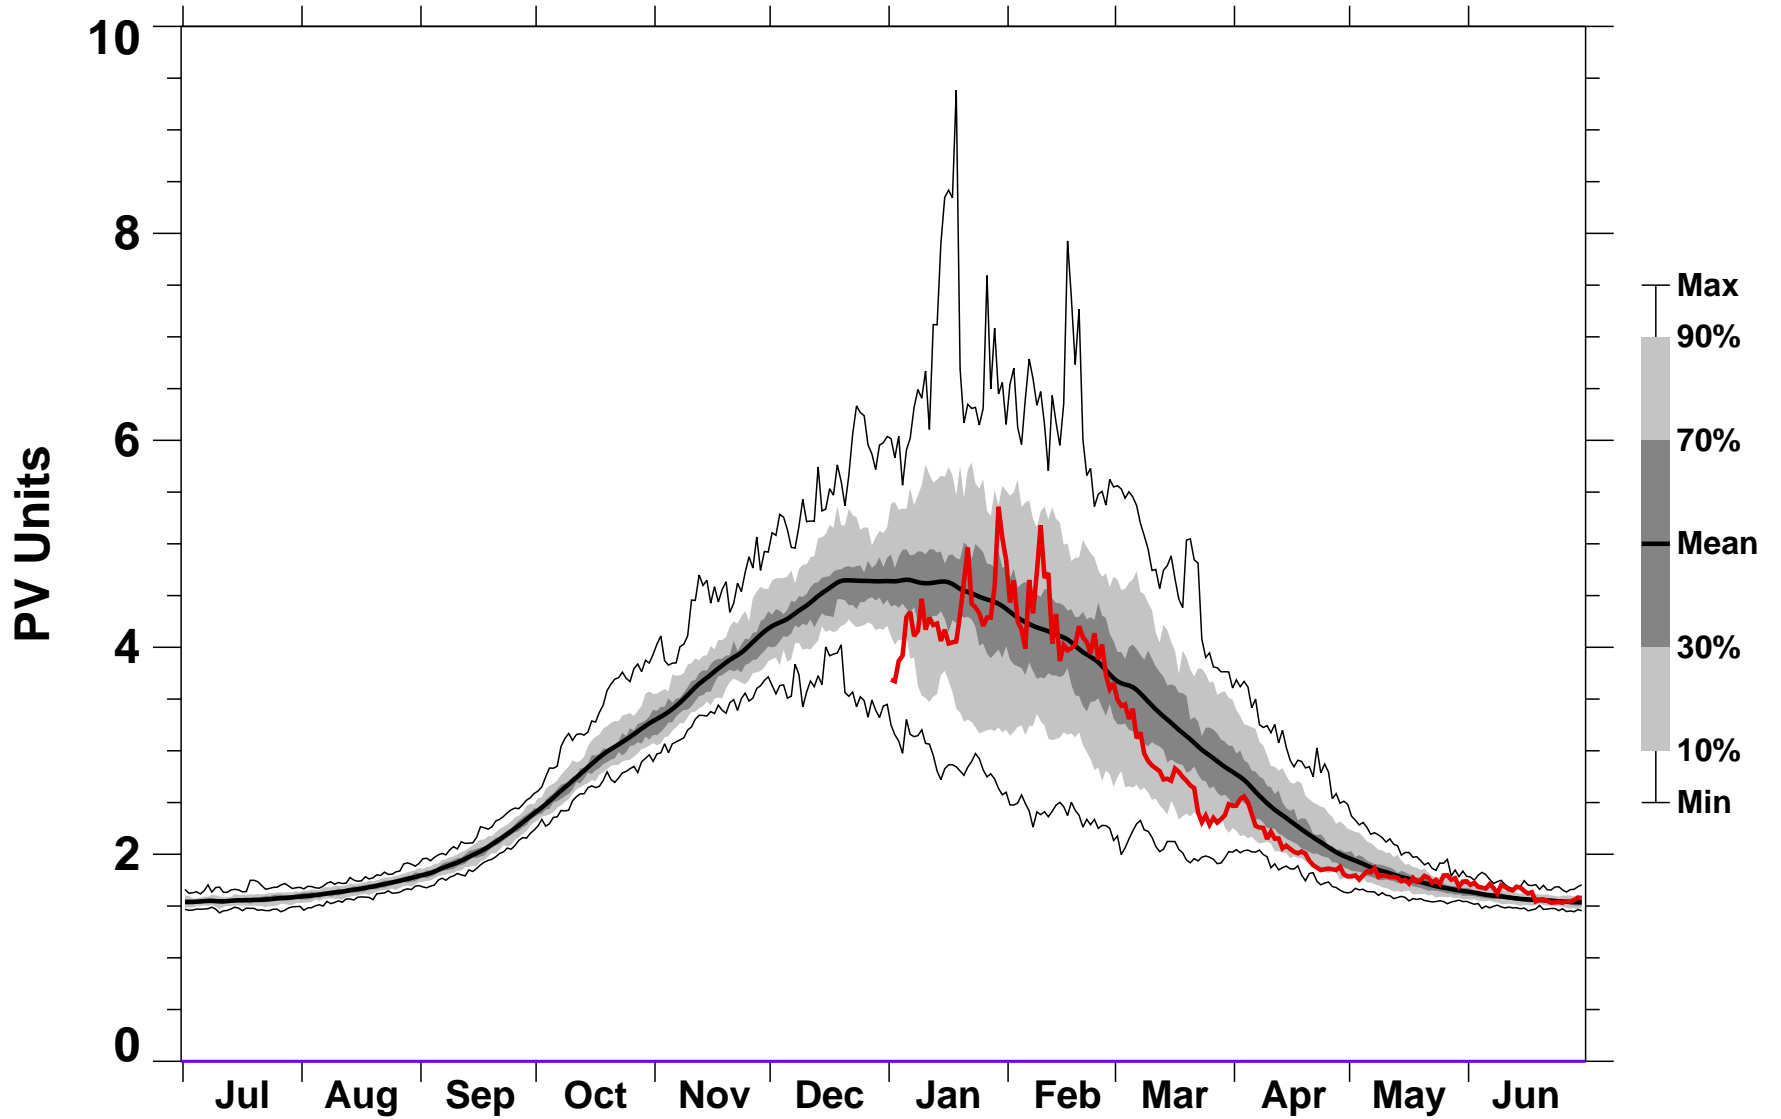

NH Maximum MPV 850 K MERRA2

1978/1979–2023/2024

1978/1979