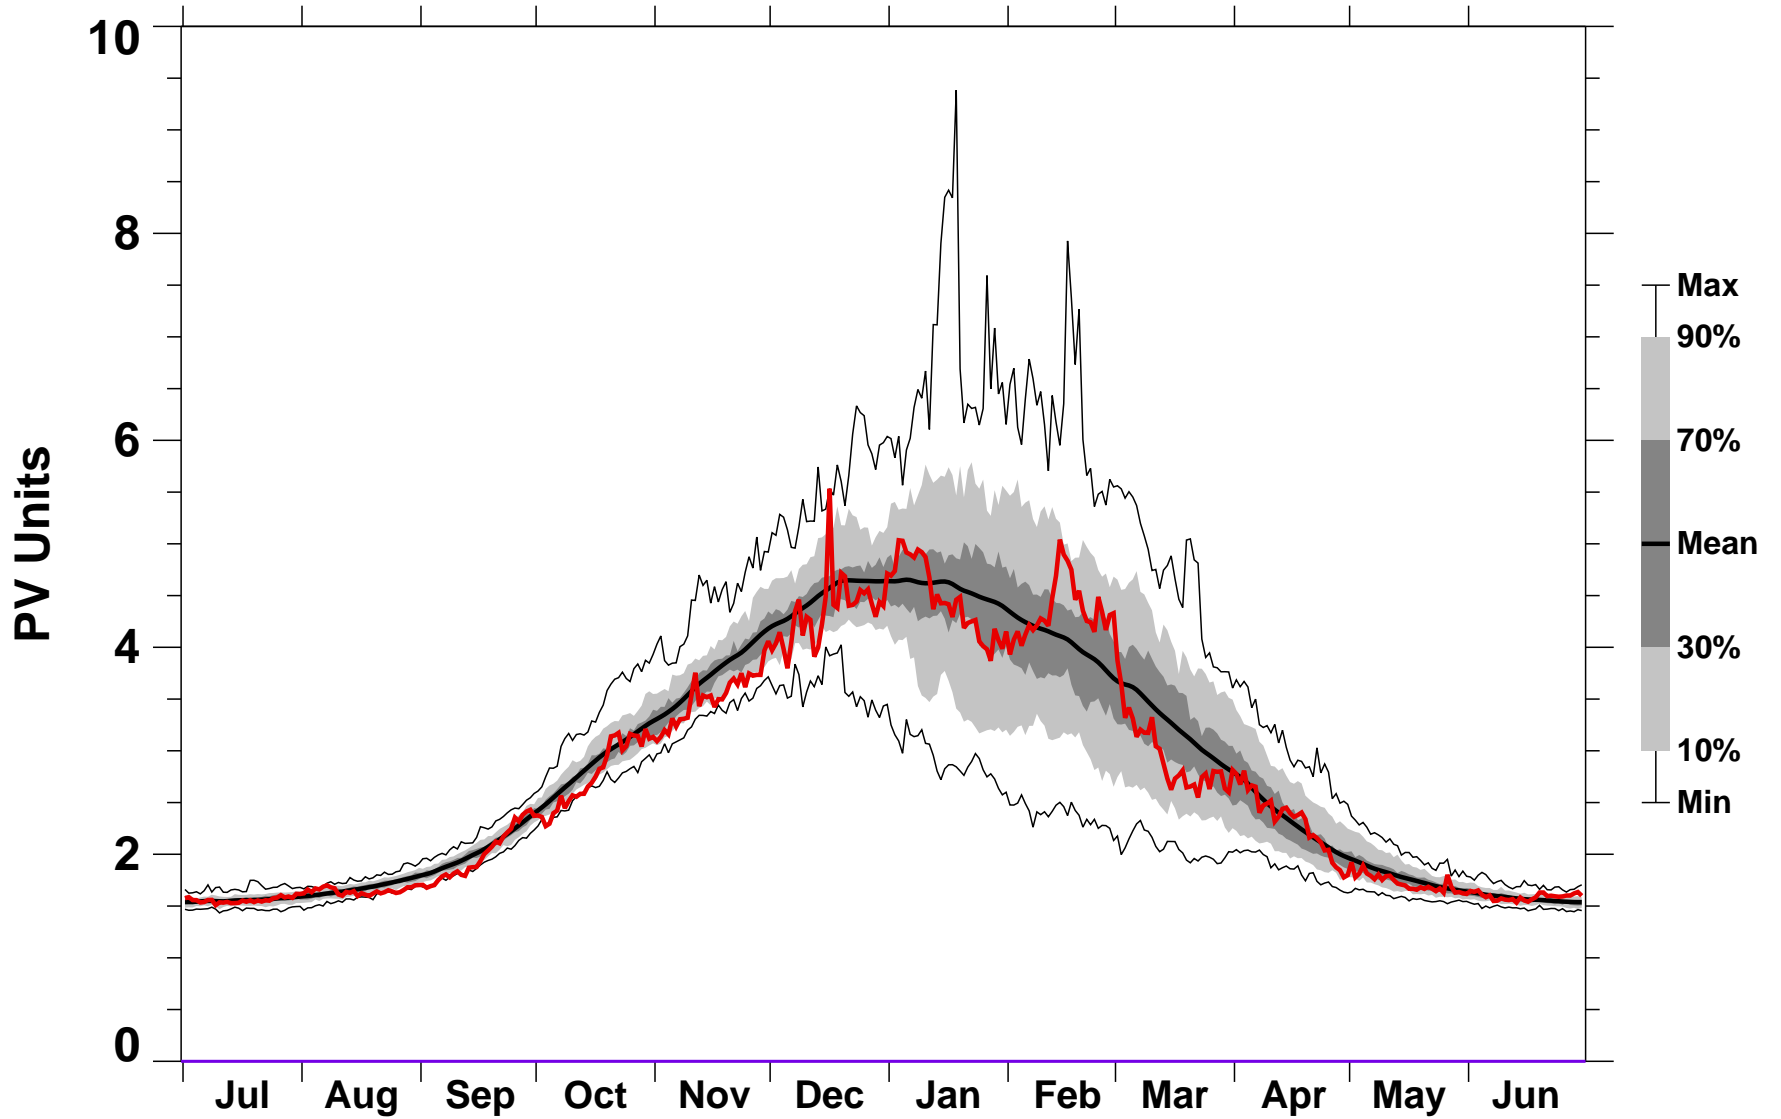

NH Maximum MPV 850 K MERRA2

1978/1979-2023/2024

1979/1980