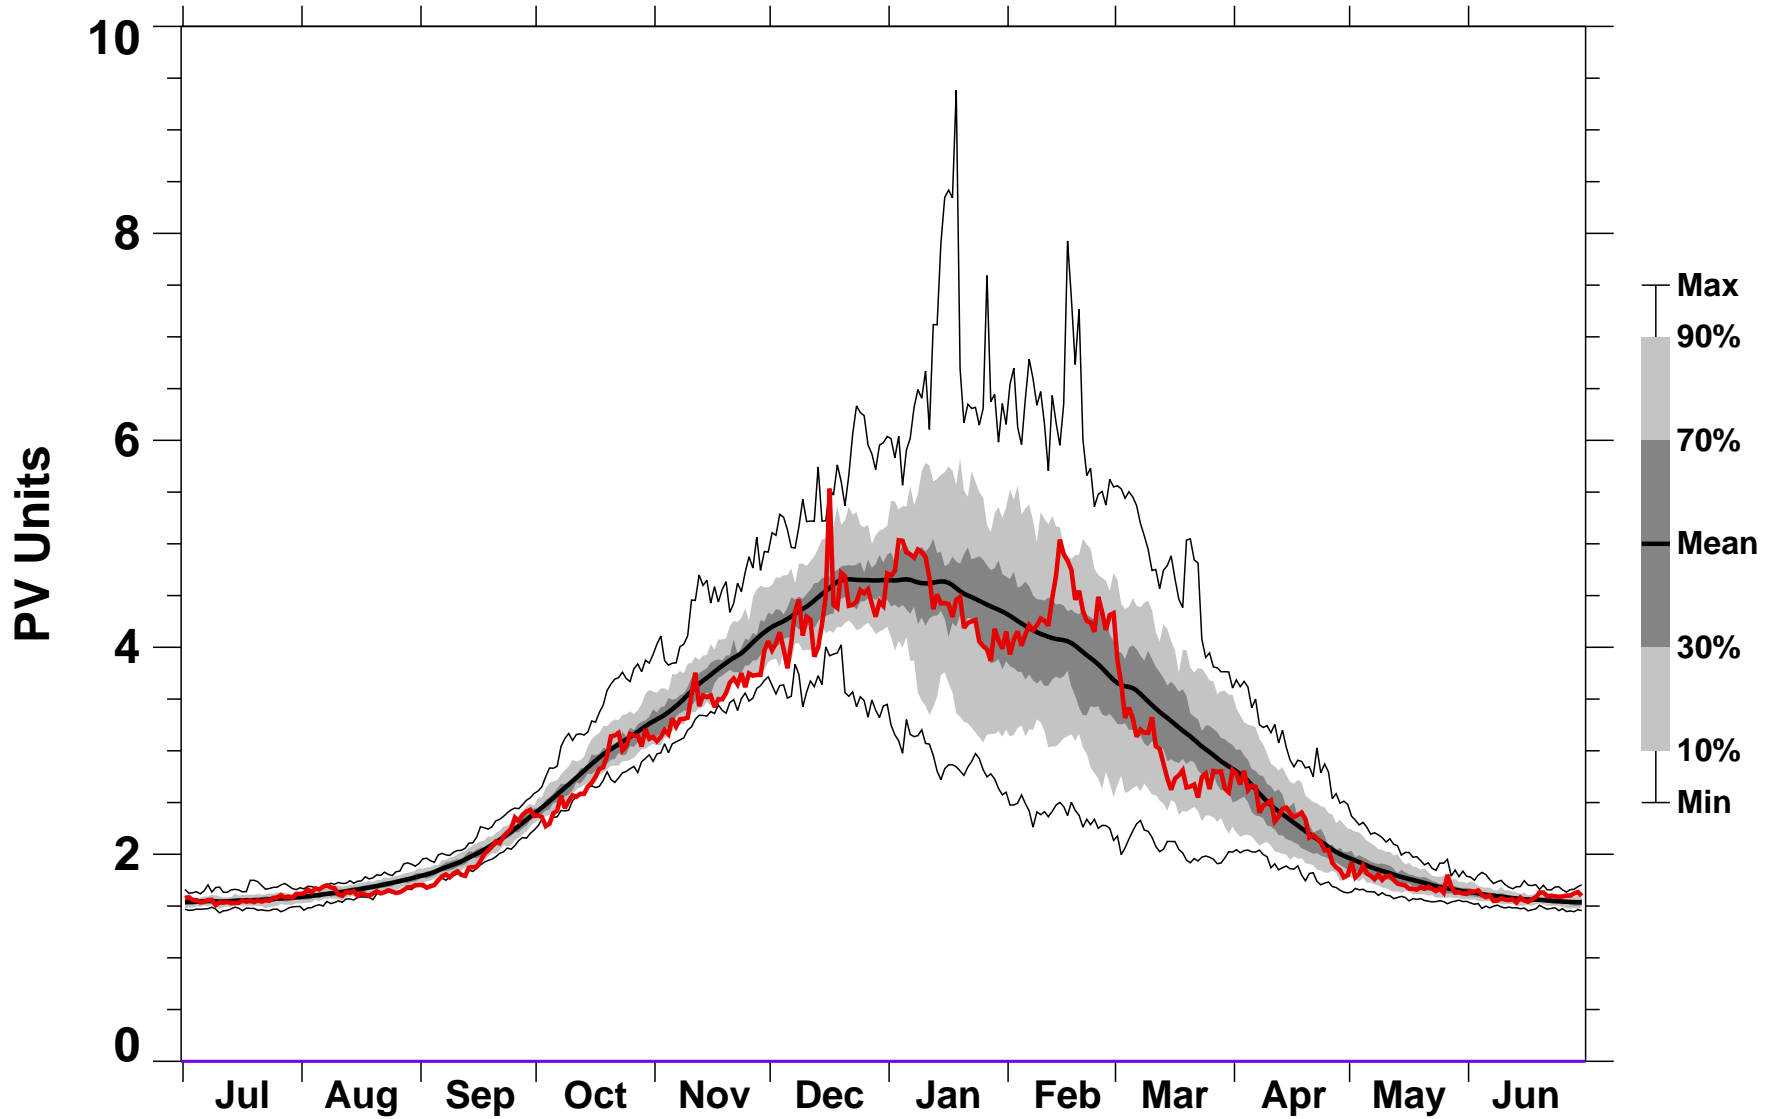

# NH Maximum MPV 850 K MERRA2

1978/1979–2020/2021

1979/1980