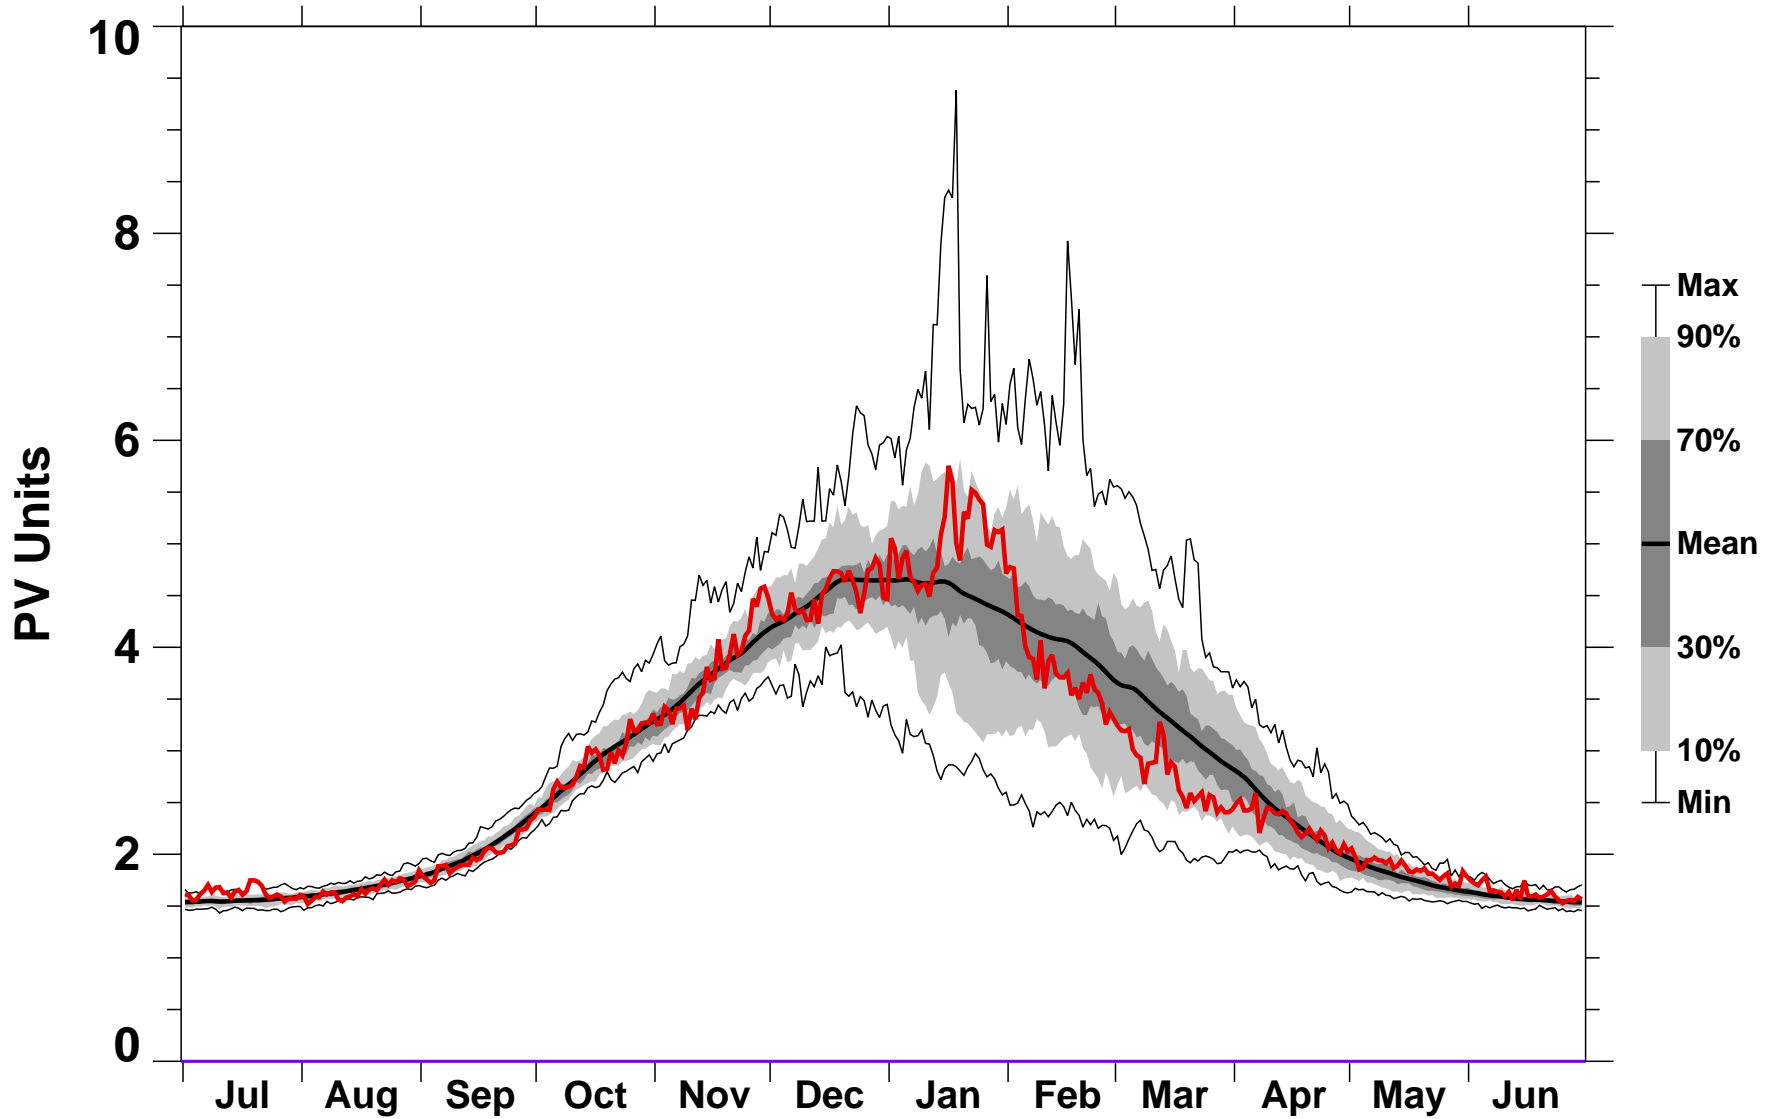

NH Maximum MPV 850 K MERRA2

1978/1979–2020/2021

1980/1981