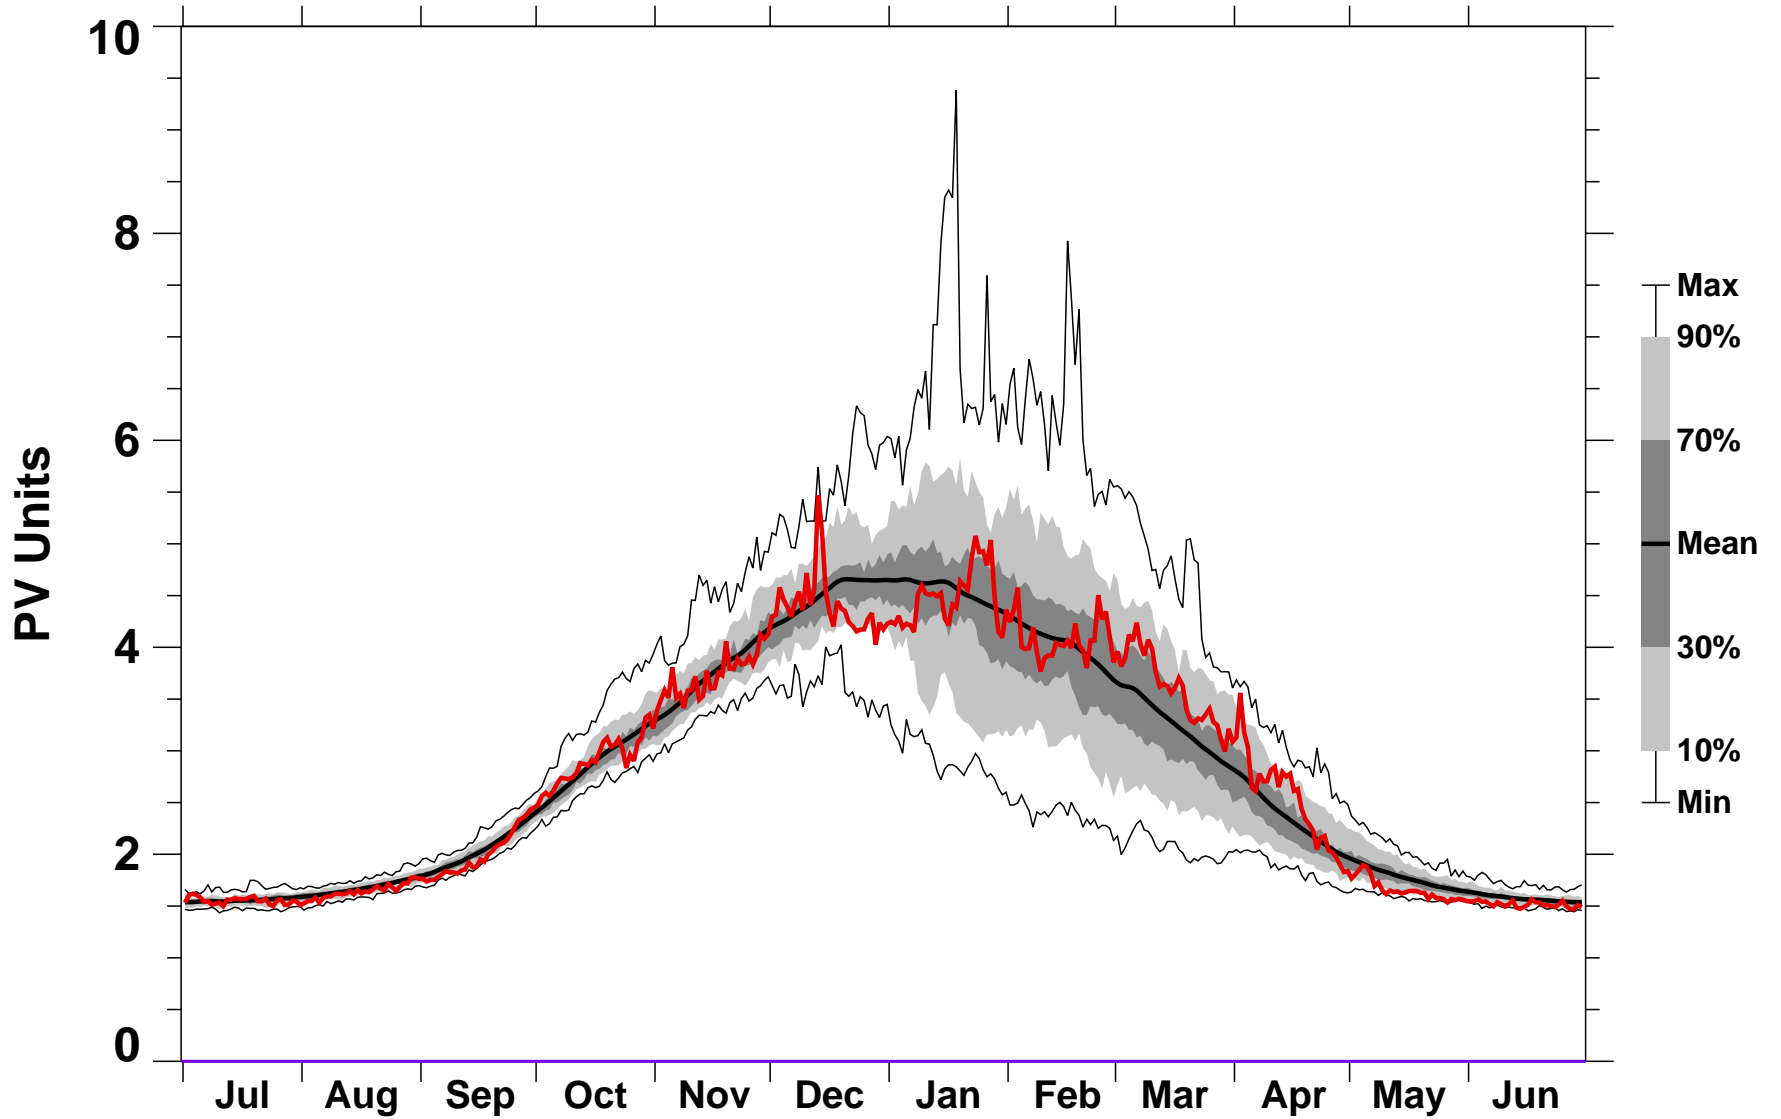

NH Maximum MPV 850 K MERRA2

1978/1979–2020/2021

1981/1982