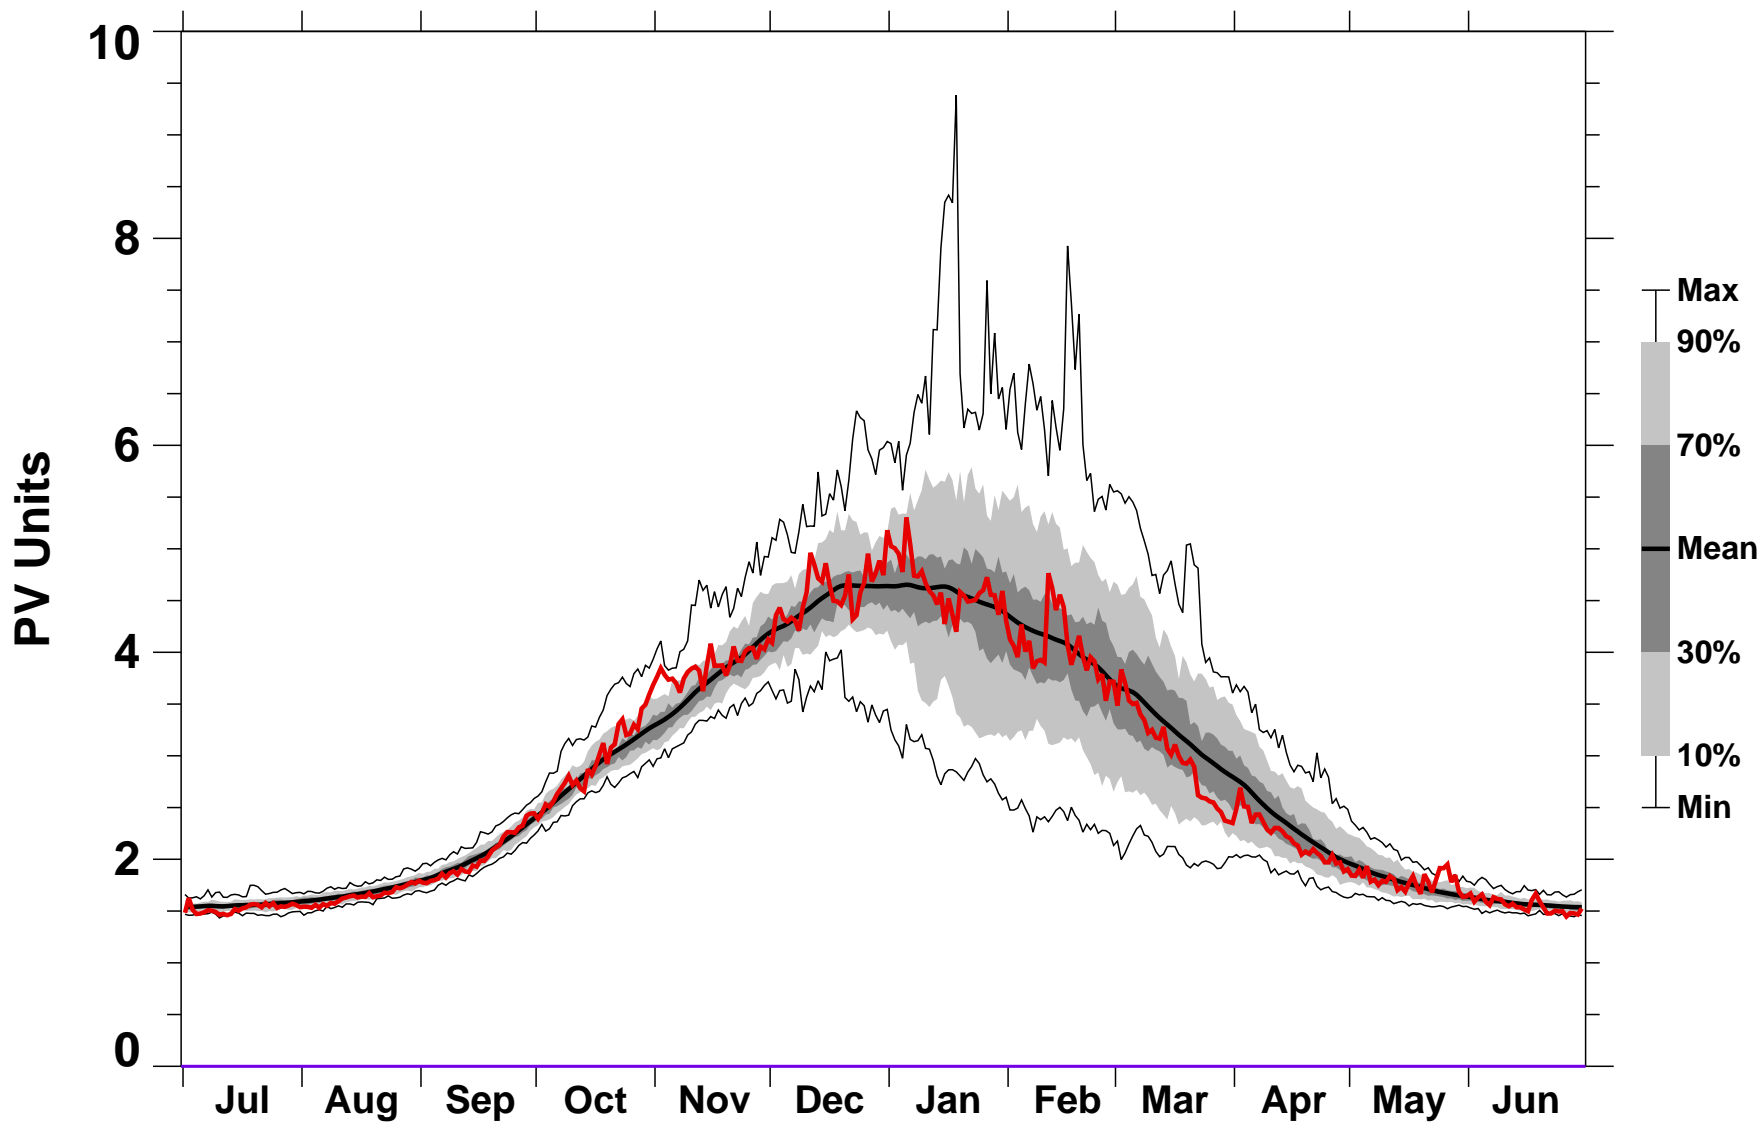

NH Maximum MPV 850 K MERRA2

1978/1979–2023/2024

1982/1983