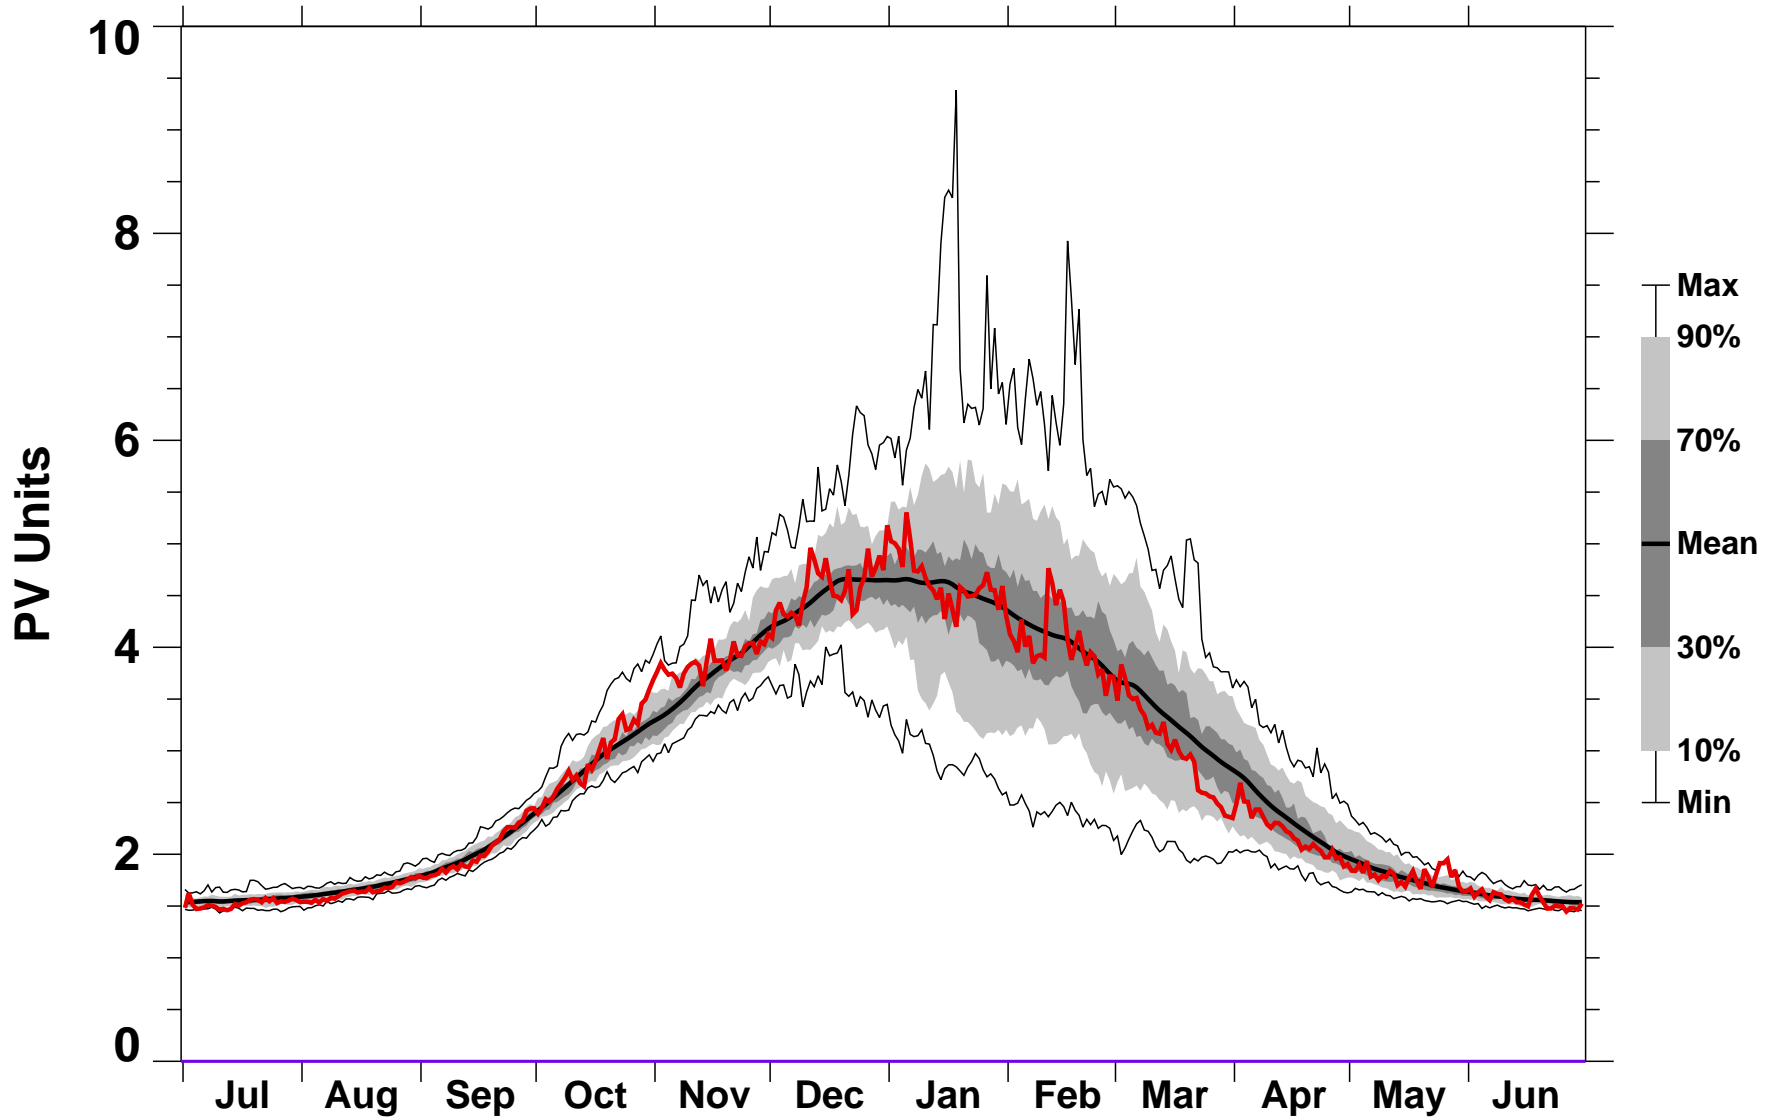

NH Maximum MPV 850 K MERRA2

1978/1979–2021/2022

1982/1983