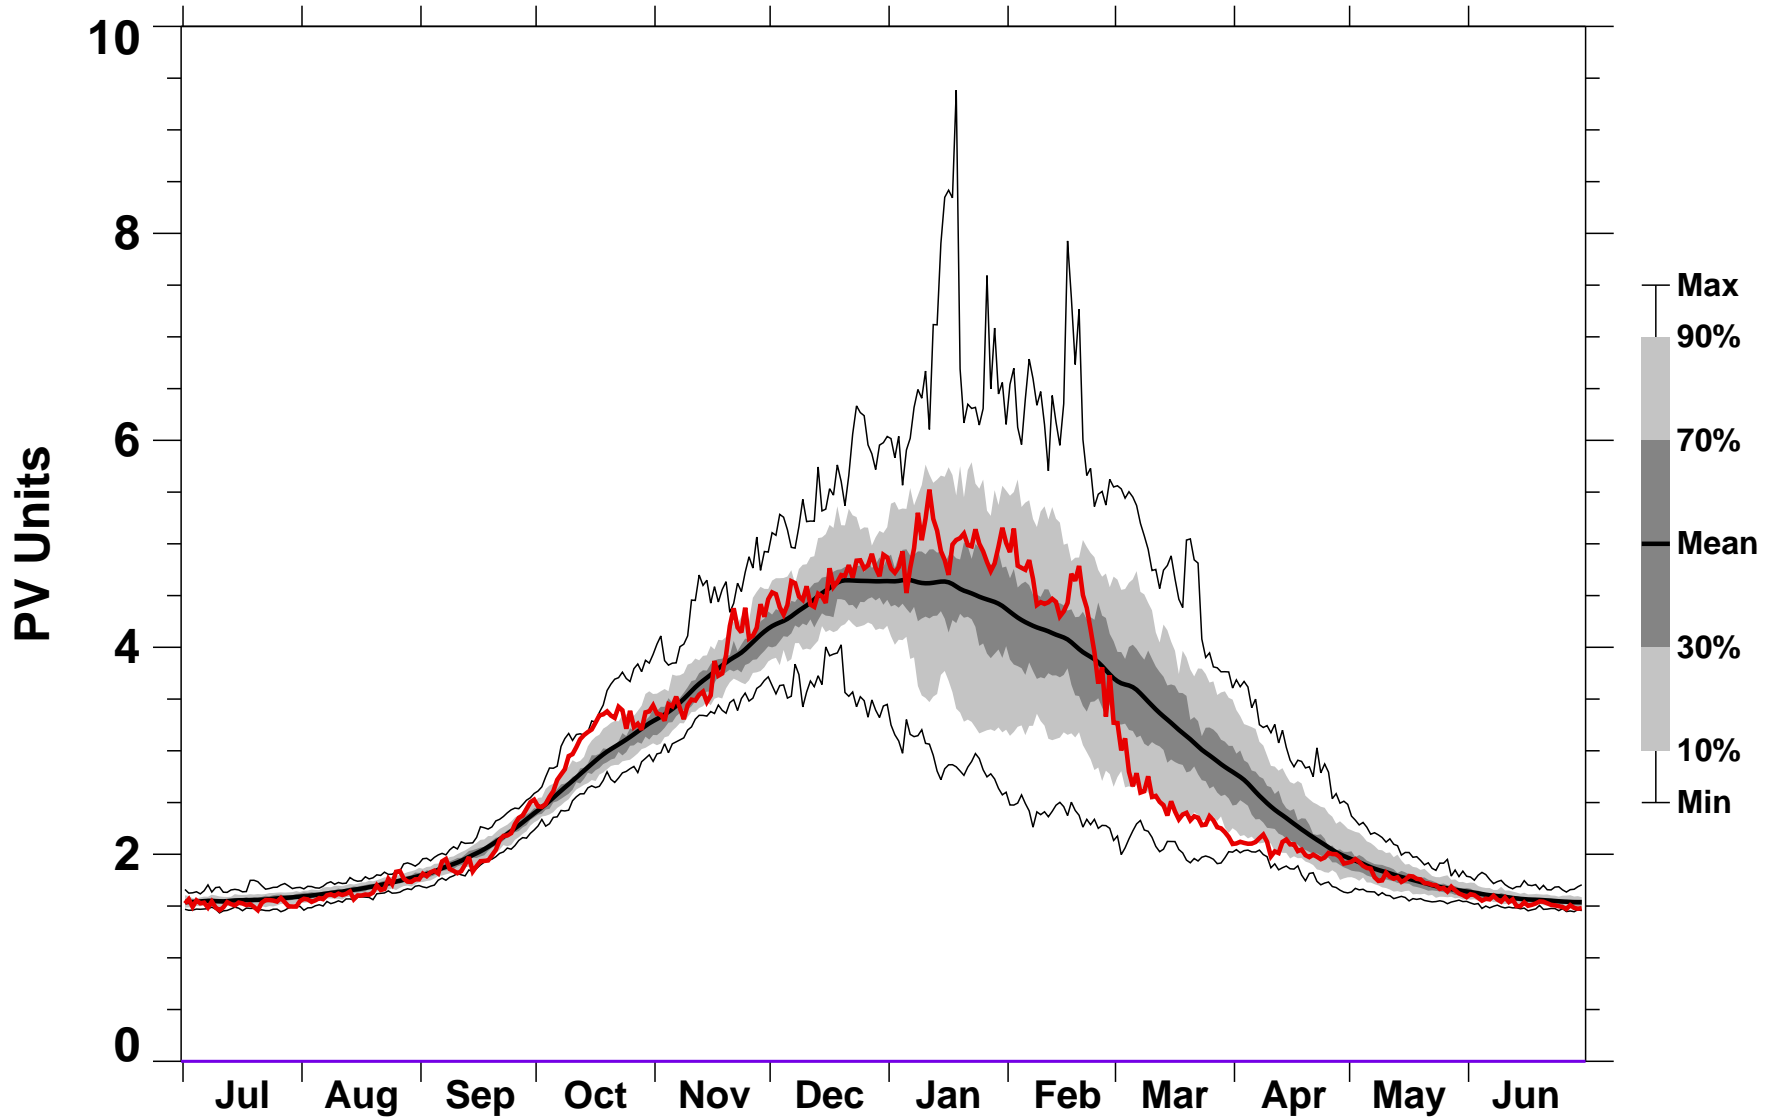

NH Maximum MPV 850 K MERRA2

1978/1979–2023/2024

1983/1984