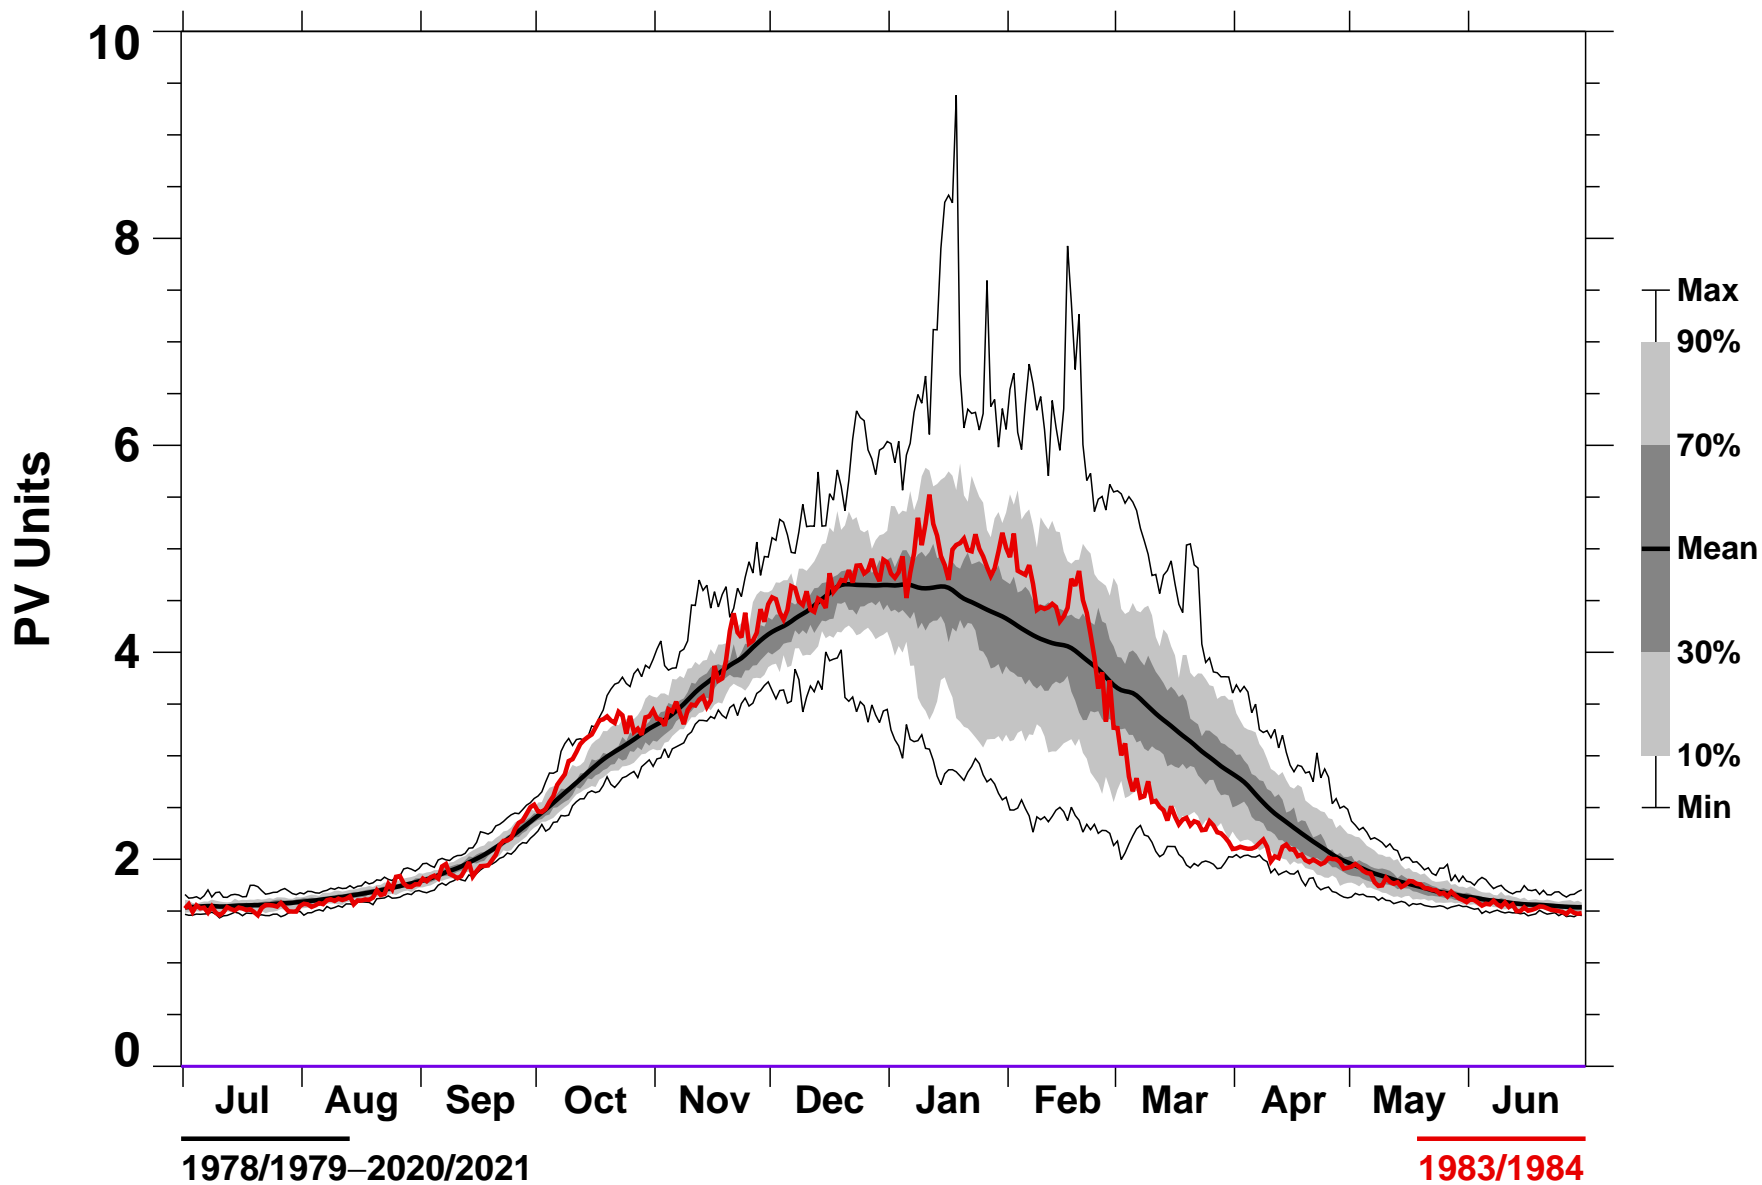

NH Maximum MPV 850 K MERRA2

1978/1979–2020/2021

1983/1984