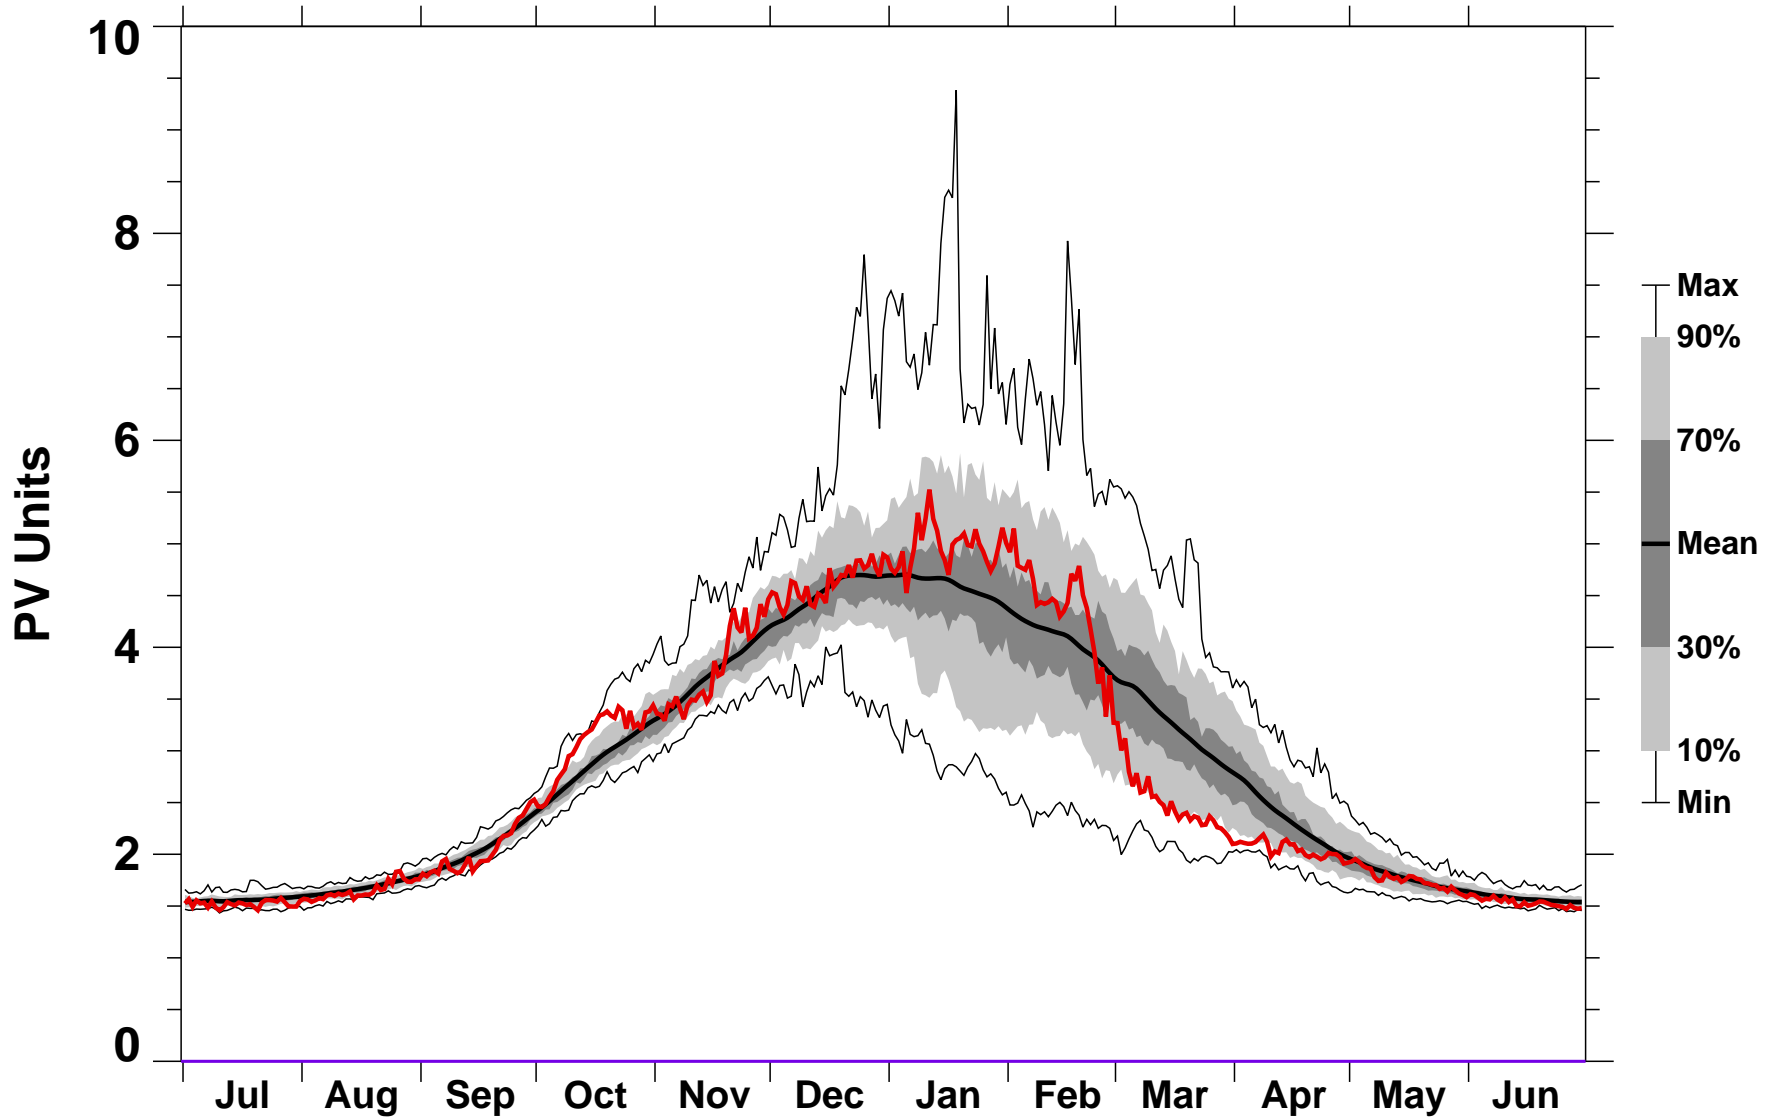

NH Maximum MPV 850 K MERRA2

1978/1979–2024/2025

1983/1984