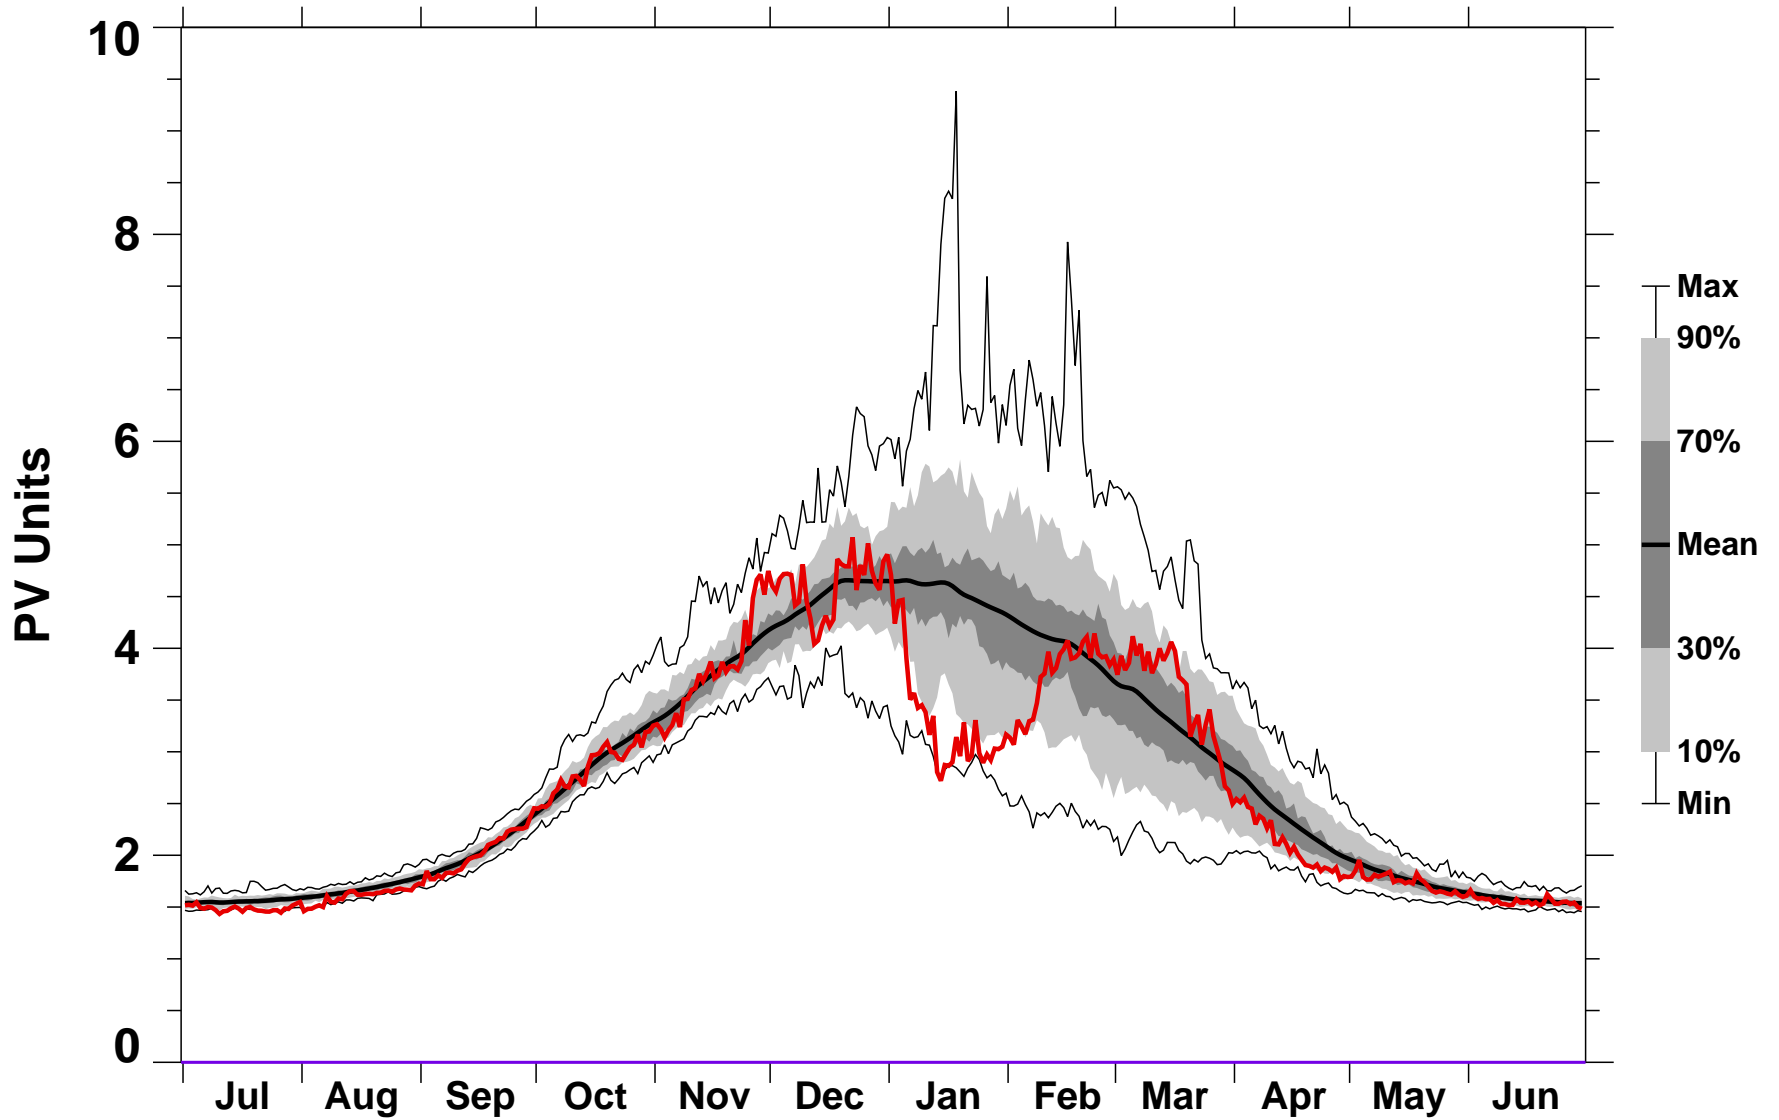

NH Maximum MPV 850 K MERRA2

1978/1979–2020/2021

1984/1985