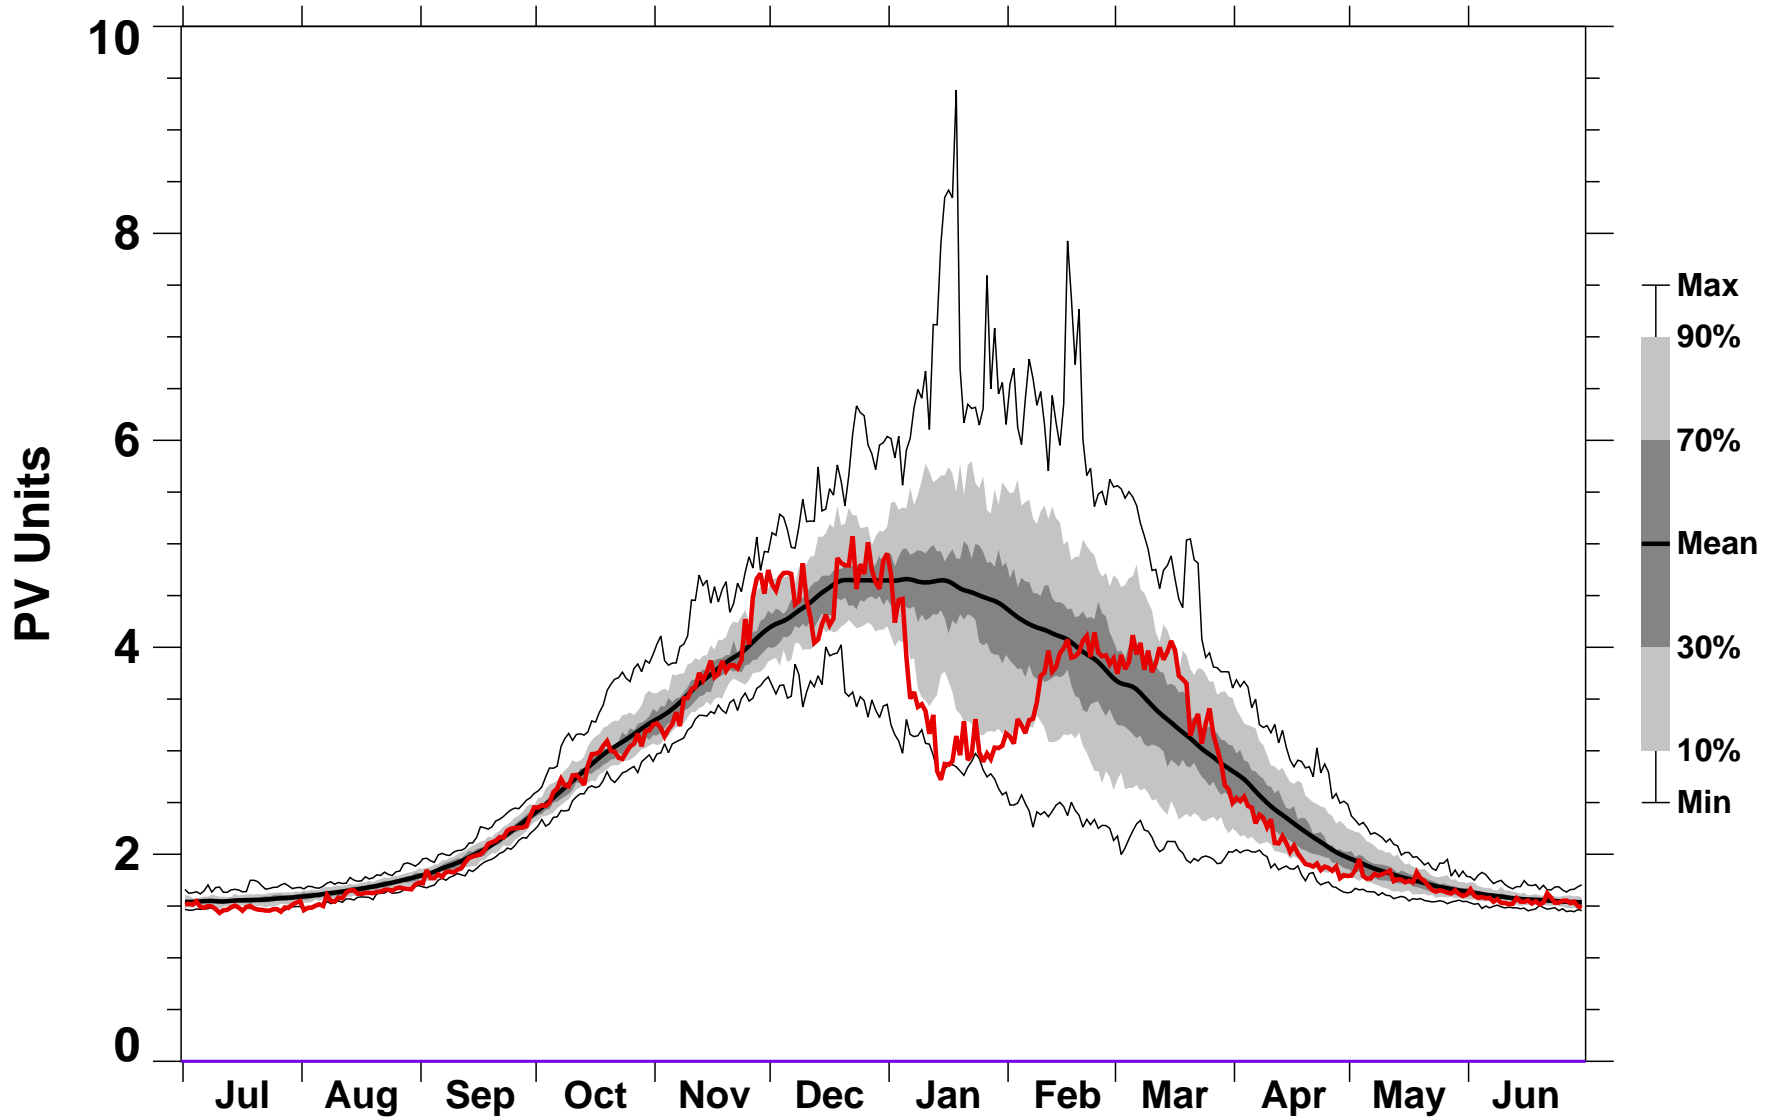

NH Maximum MPV 850 K MERRA2

1978/1979–2022/2023

1984/1985