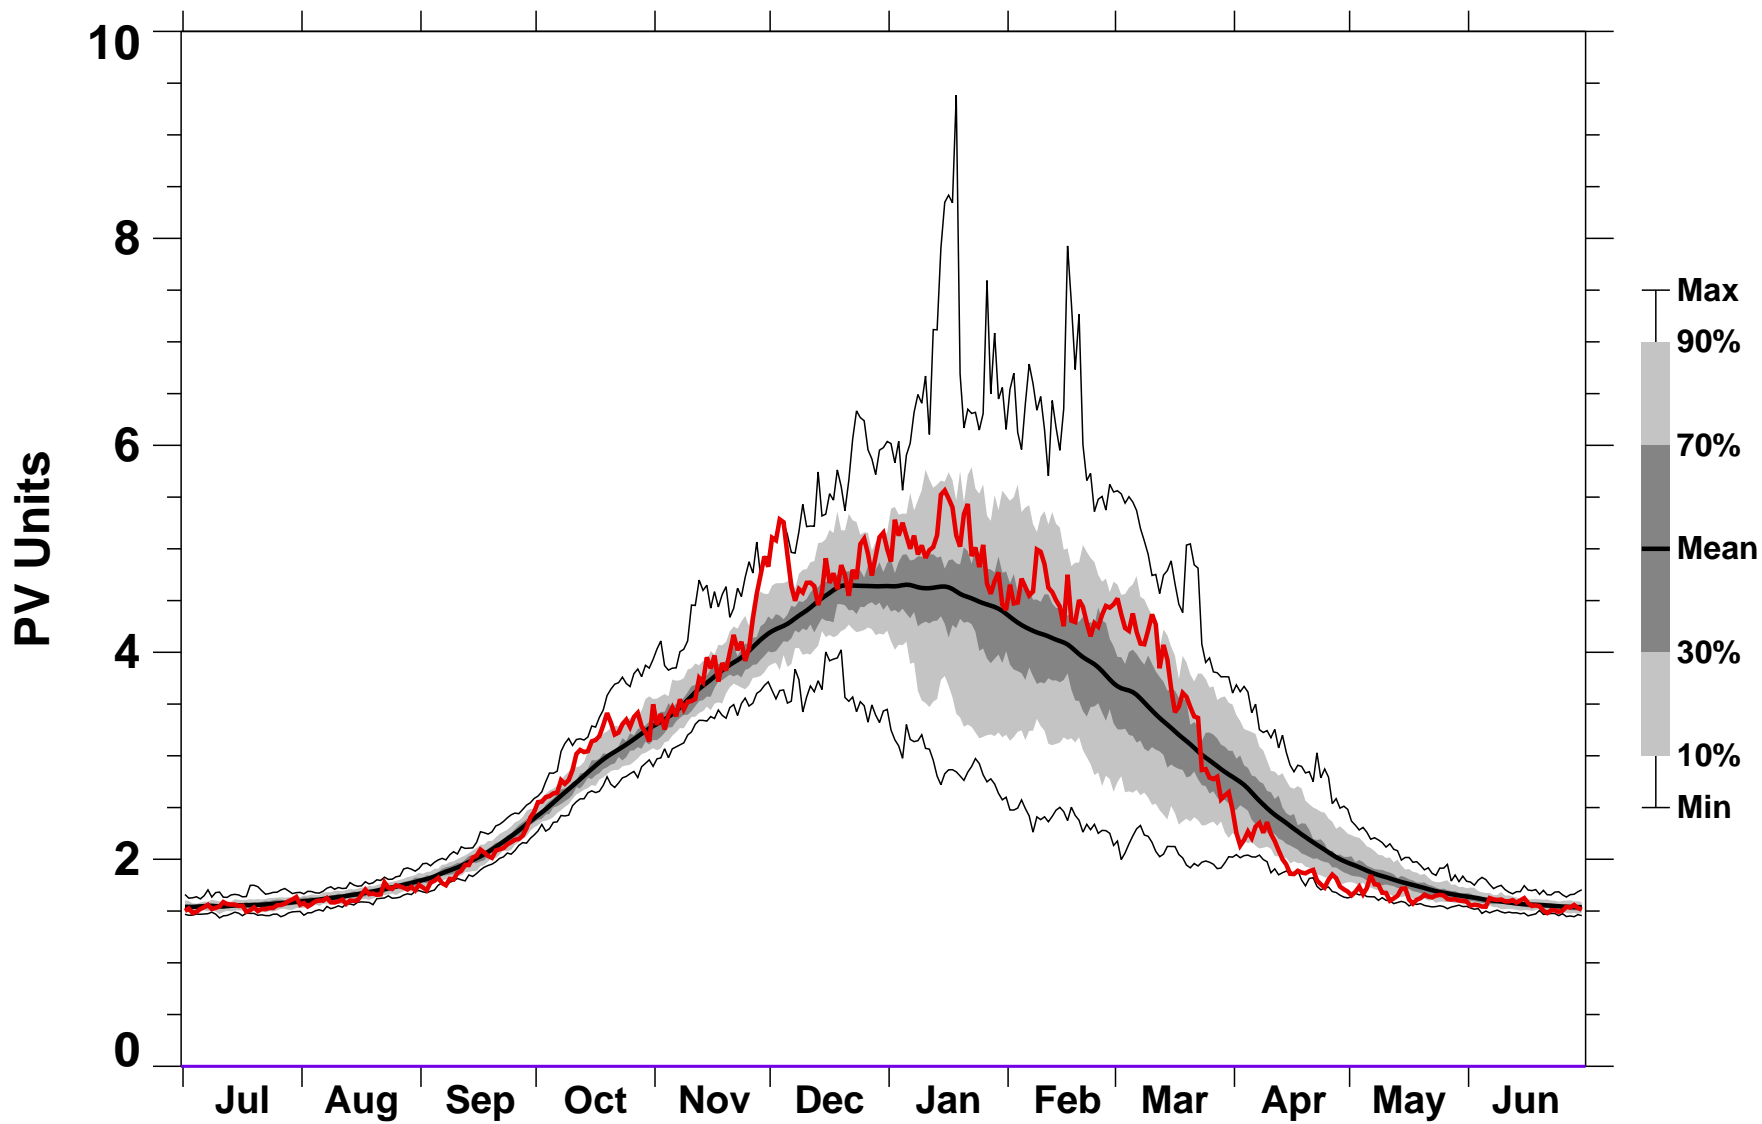

NH Maximum MPV 850 K MERRA2

1978/1979–2023/2024

1985/1986