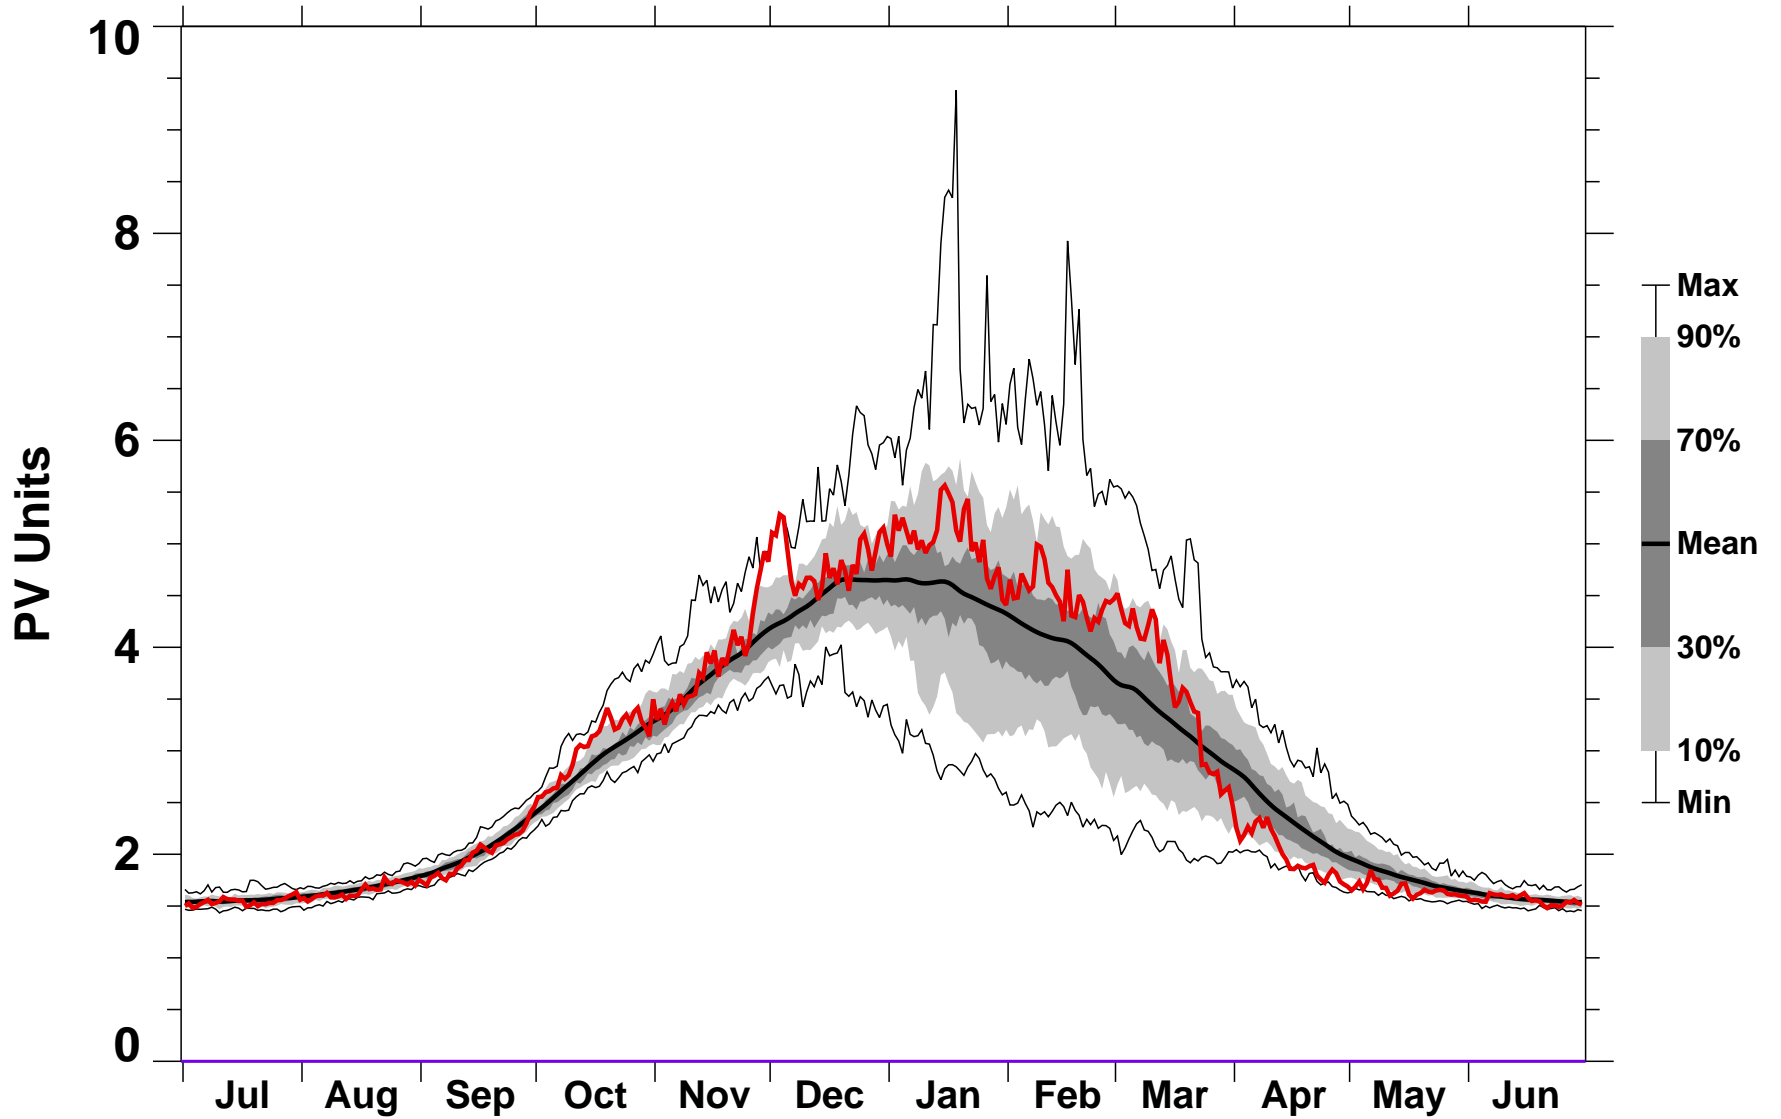

NH Maximum MPV 850 K MERRA2

1978/1979–2020/2021

1985/1986