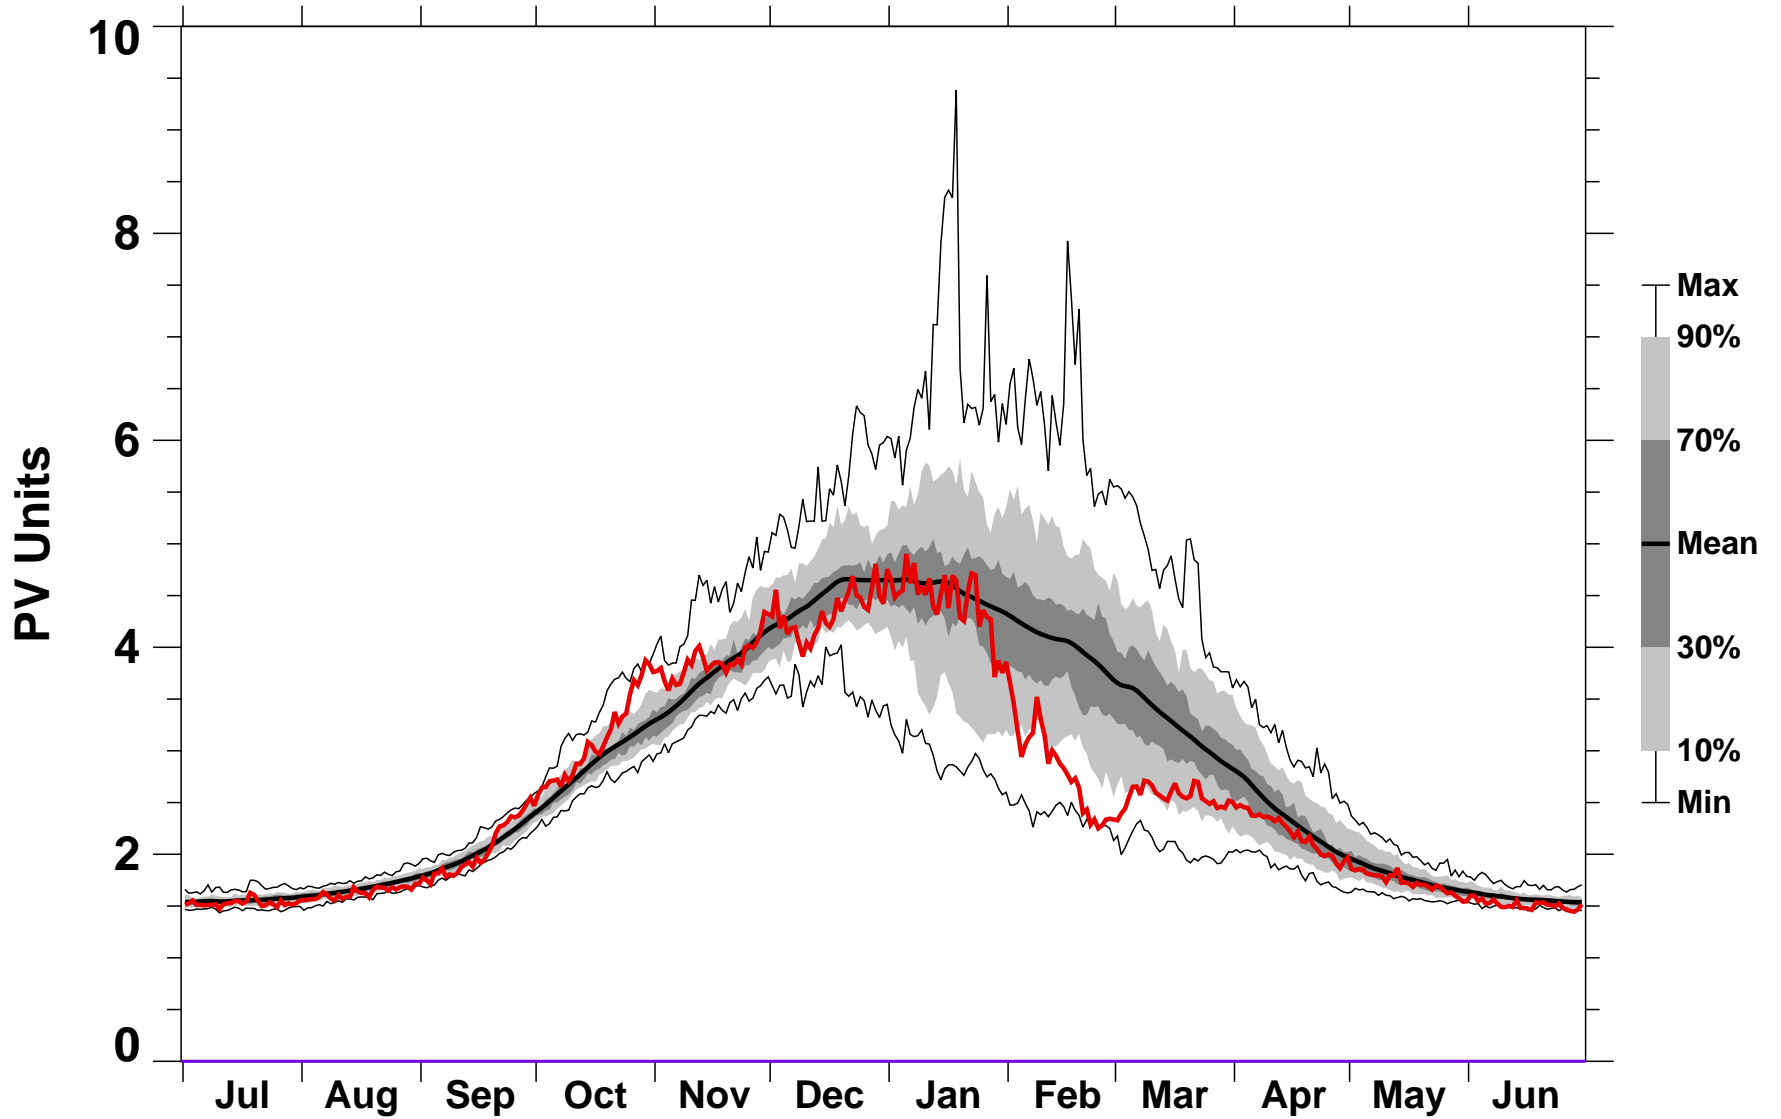

NH Maximum MPV 850 K MERRA2

1978/1979–2020/2021

1986/1987