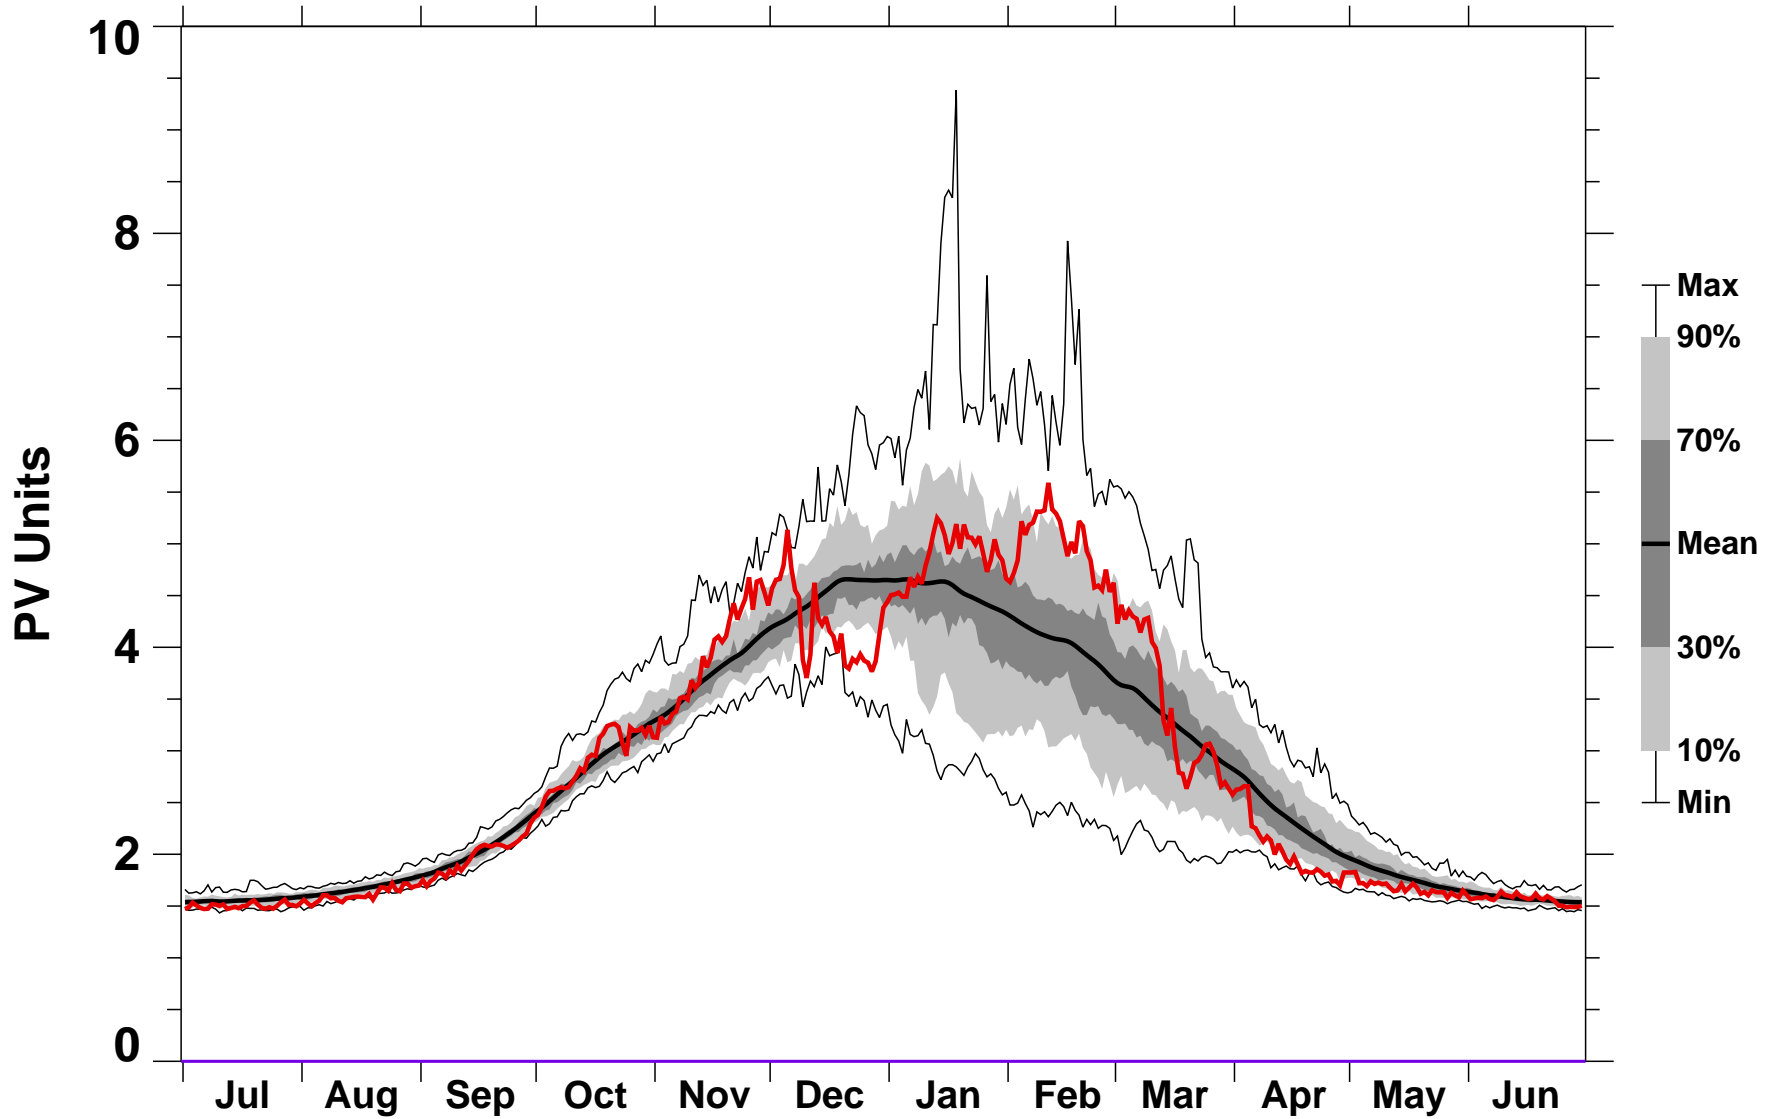

# NH Maximum MPV 850 K MERRA2

1978/1979–2020/2021

1987/1988