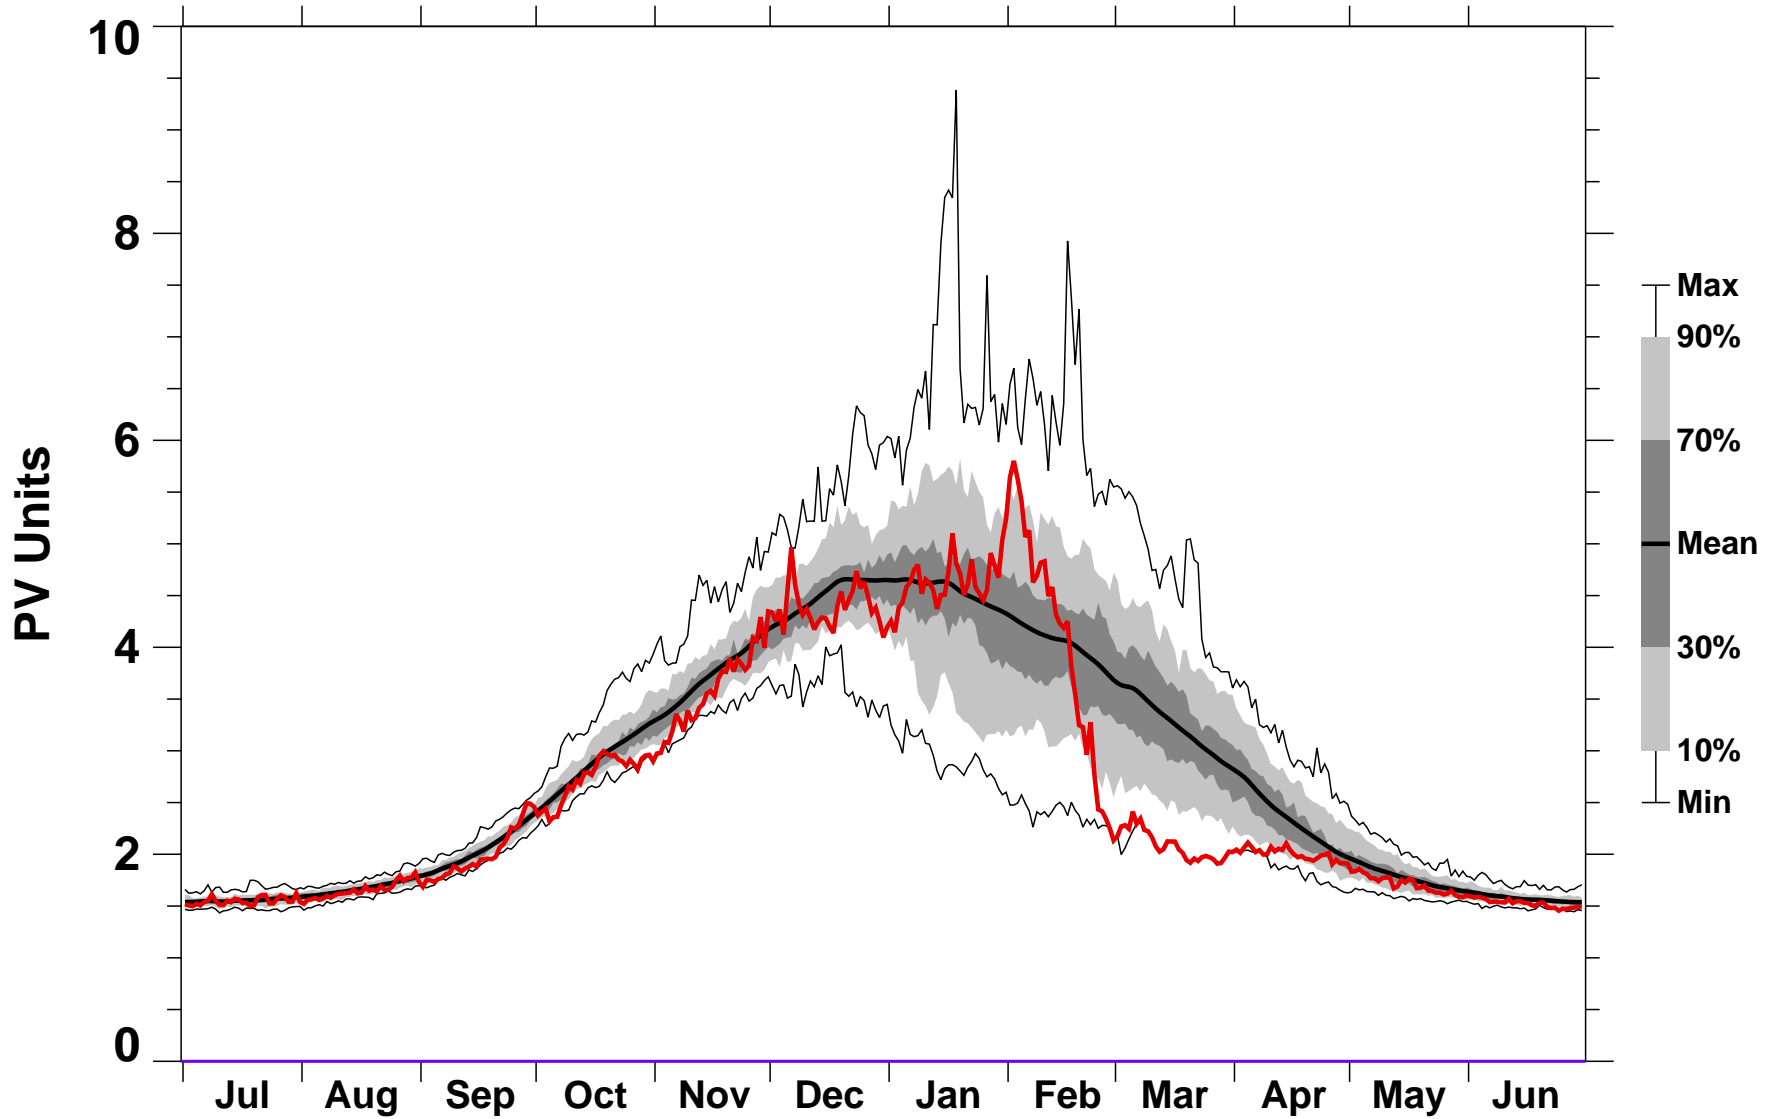

# NH Maximum MPV 850 K MERRA2

1978/1979–2020/2021

1988/1989