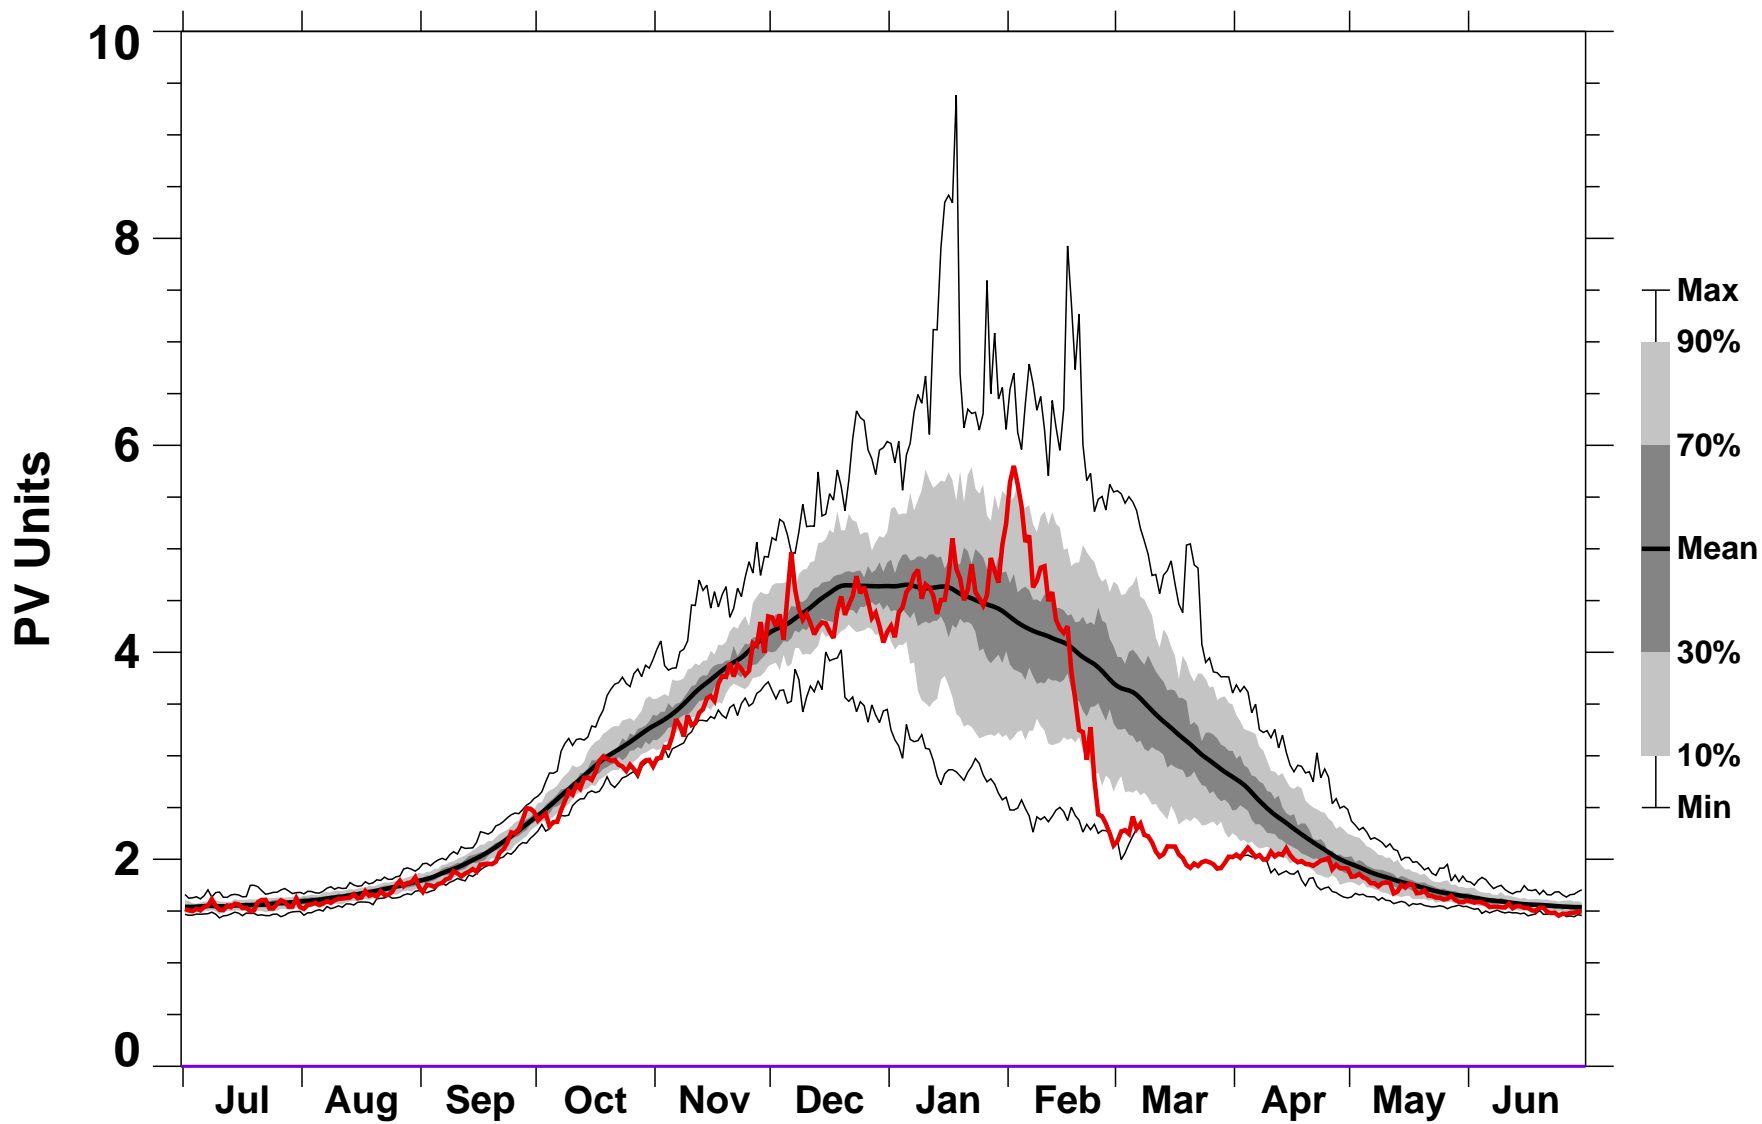

# NH Maximum MPV 850 K MERRA2

1978/1979–2023/2024

1988/1989