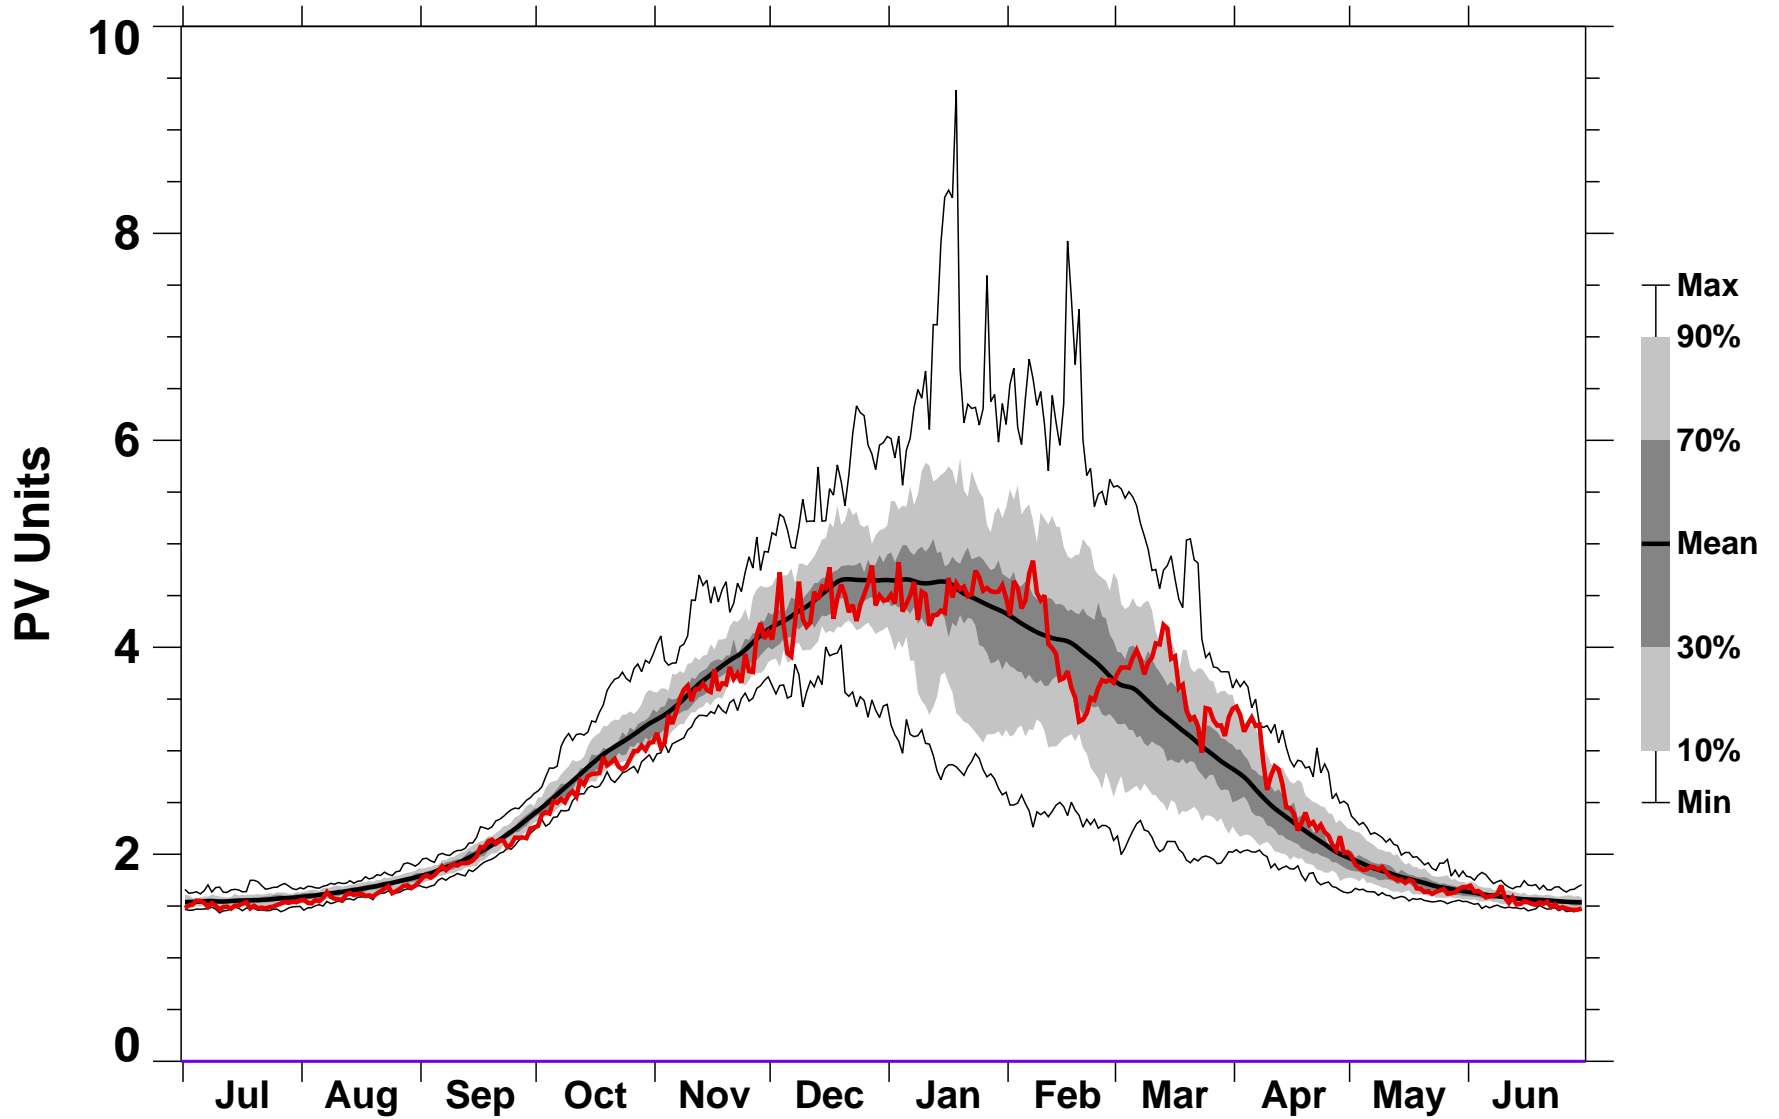

# NH Maximum MPV 850 K MERRA2

1978/1979–2020/2021

1989/1990