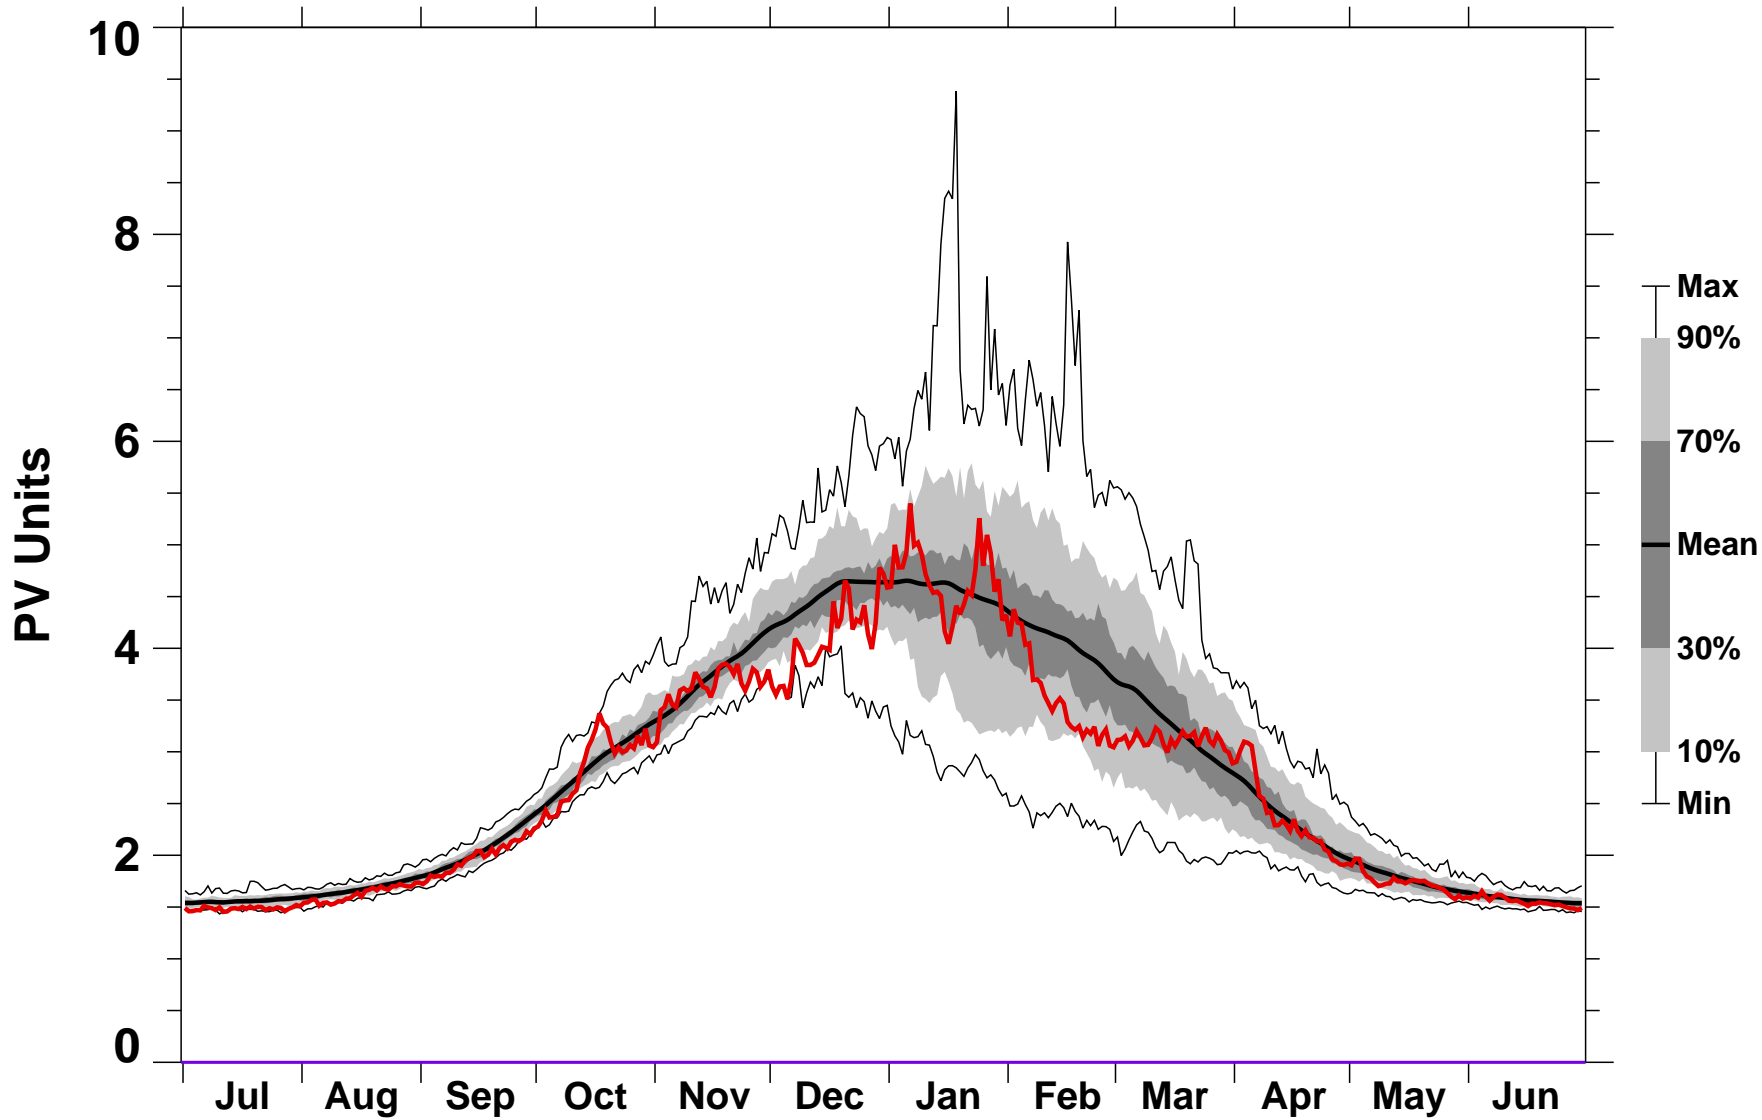

NH Maximum MPV 850 K MERRA2

1978/1979–2023/2024

1990/1991