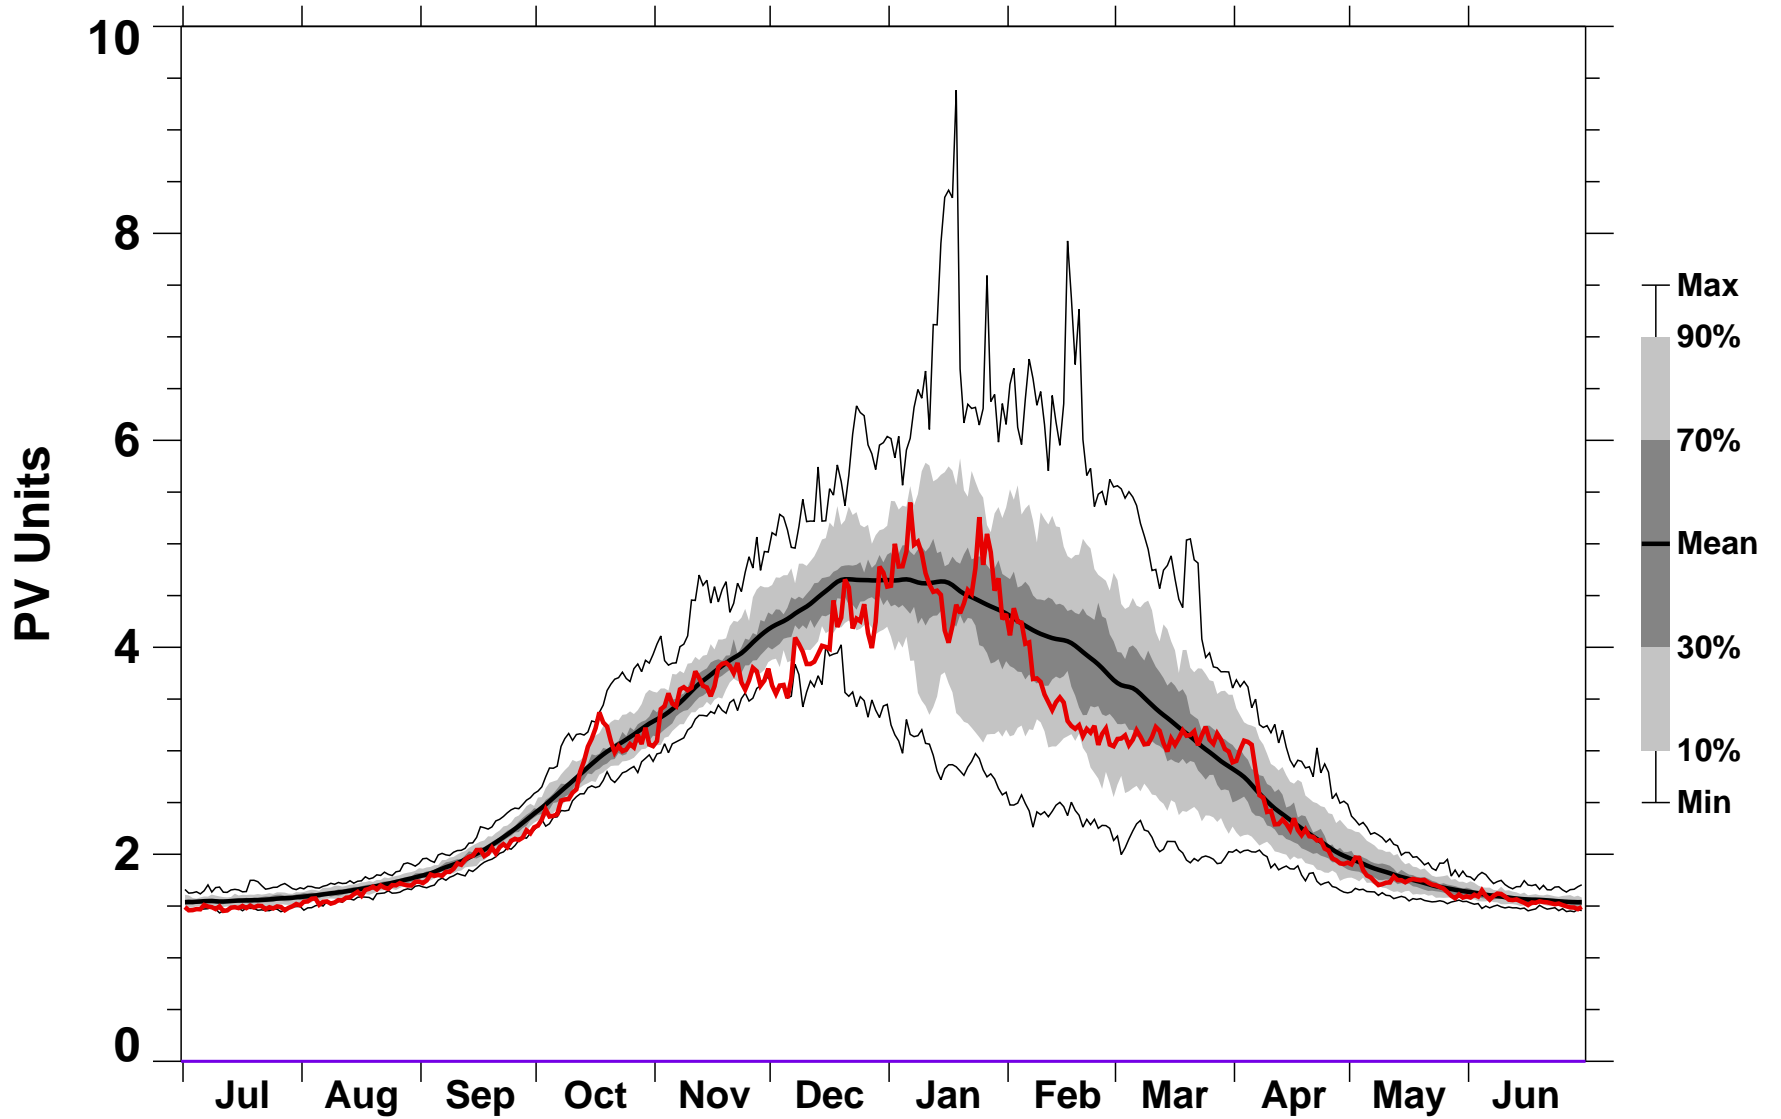

NH Maximum MPV 850 K MERRA2

1978/1979–2020/2021

1990/1991