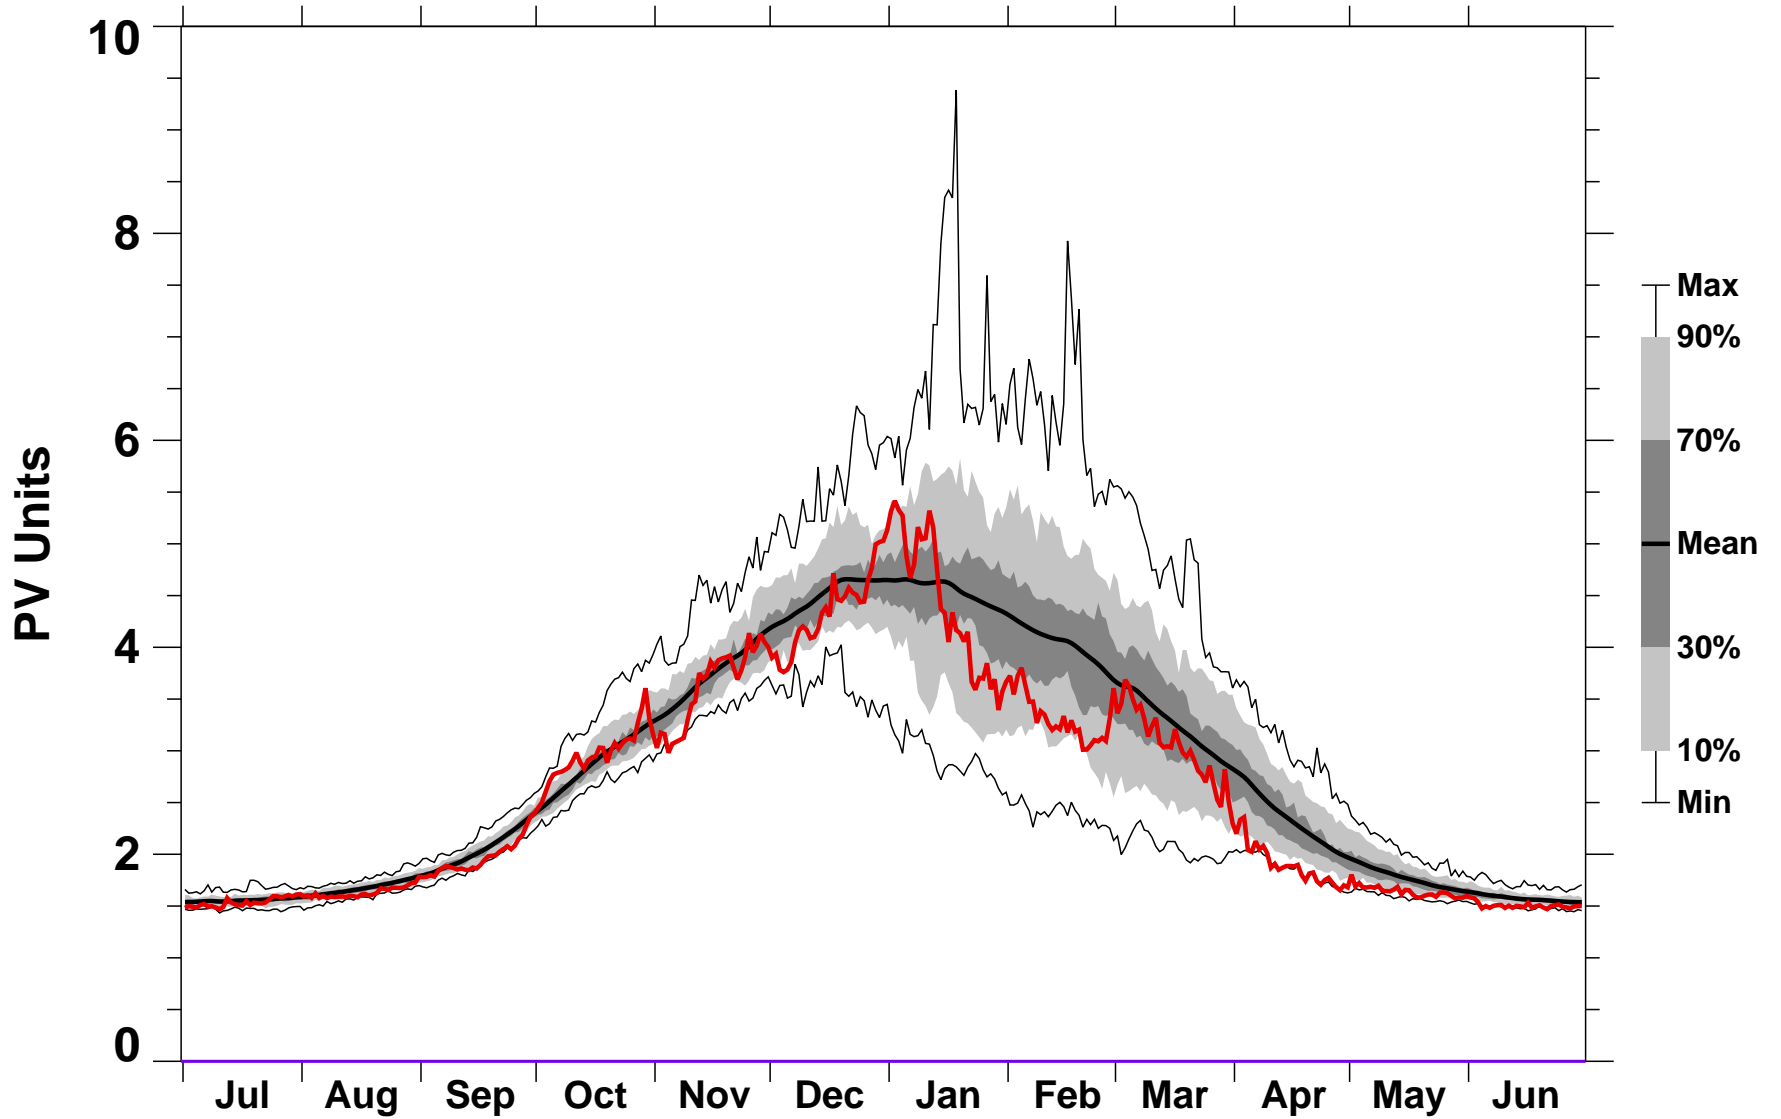

# NH Maximum MPV 850 K MERRA2

1978/1979–2020/2021

1991/1992