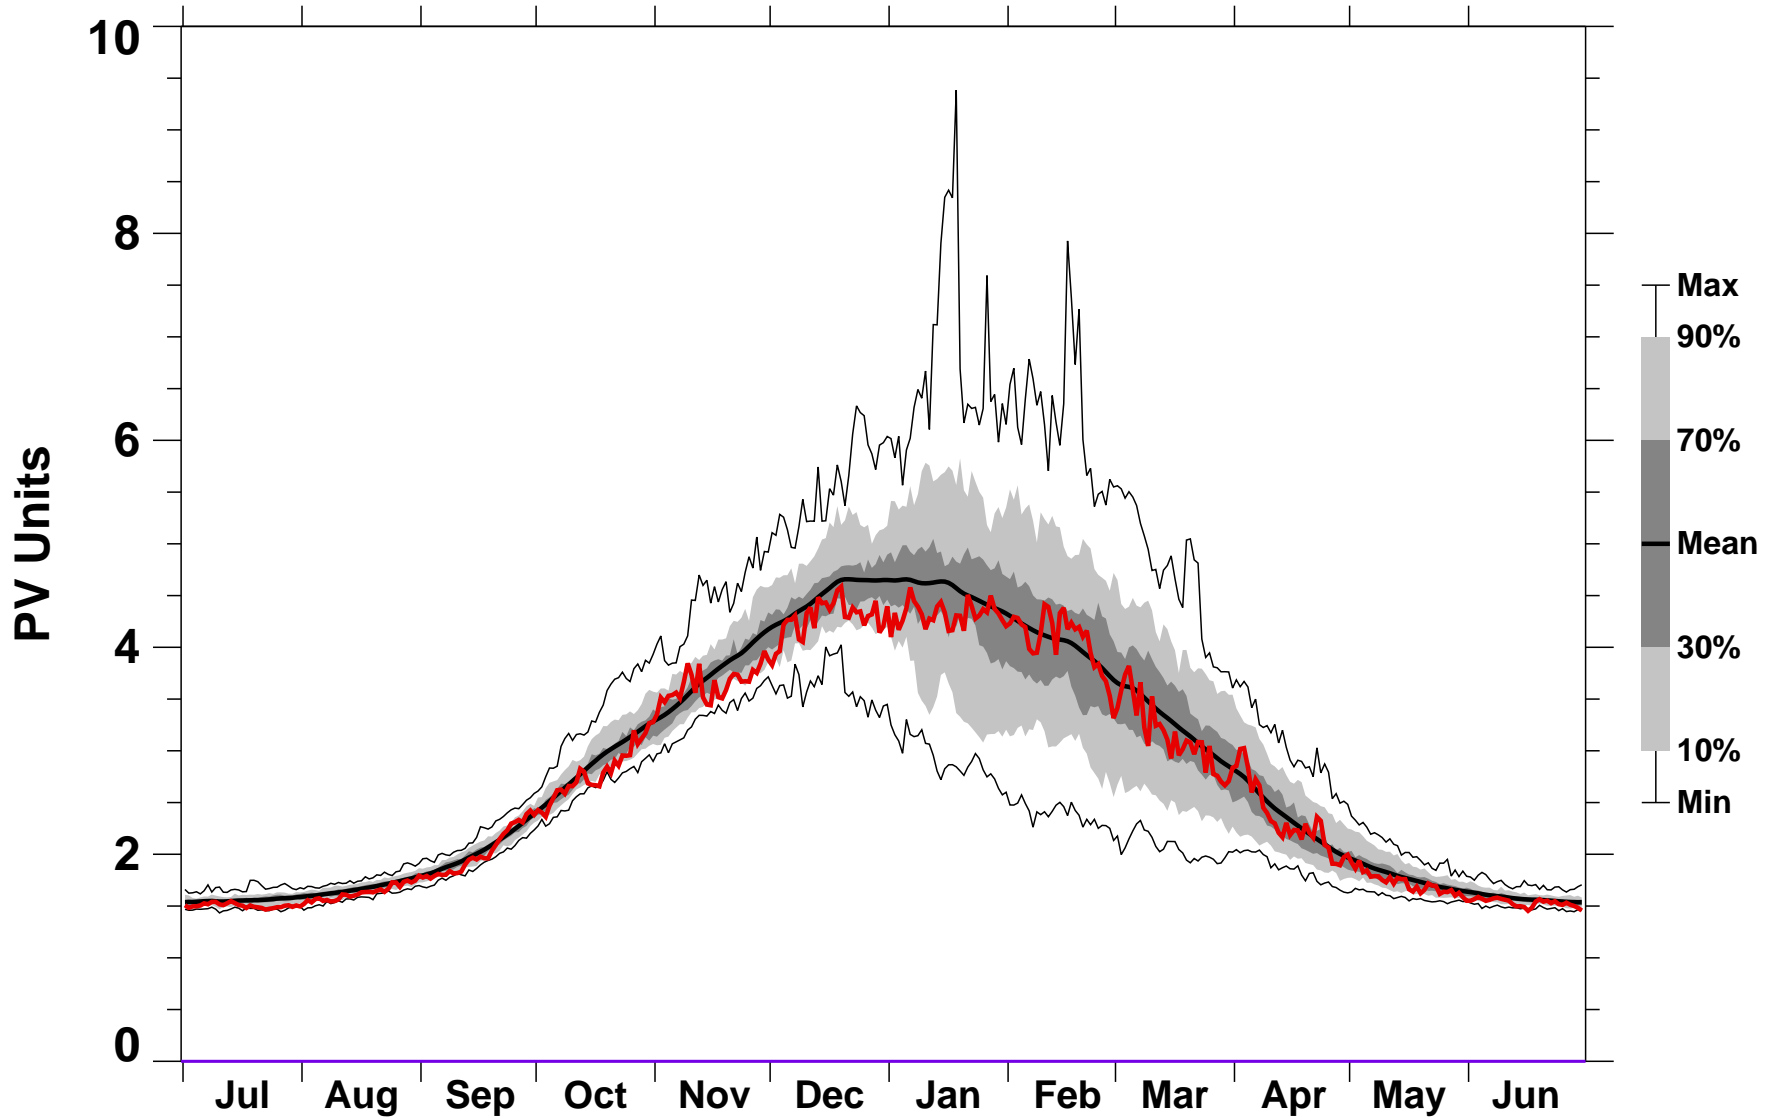

# NH Maximum MPV 850 K MERRA2

1978/1979–2020/2021

1992/1993