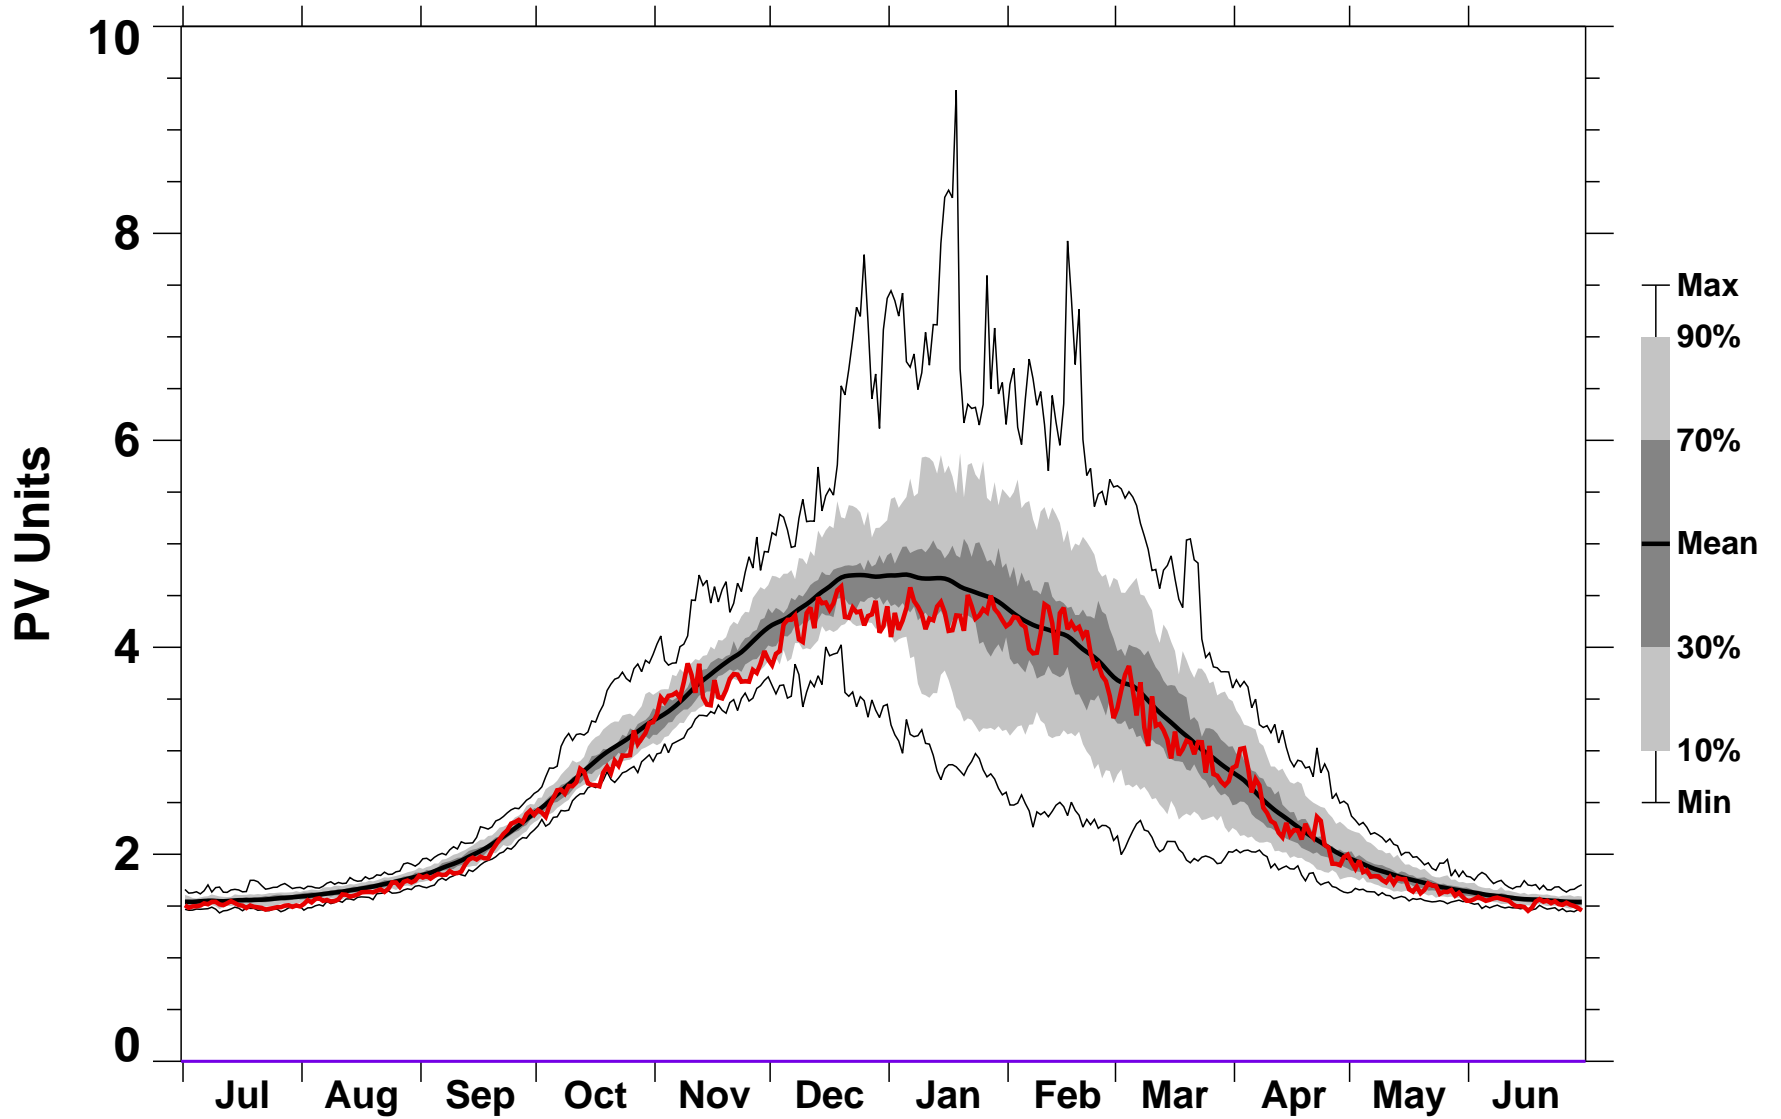

NH Maximum MPV 850 K MERRA2

1978/1979–2024/2025

1992/1993