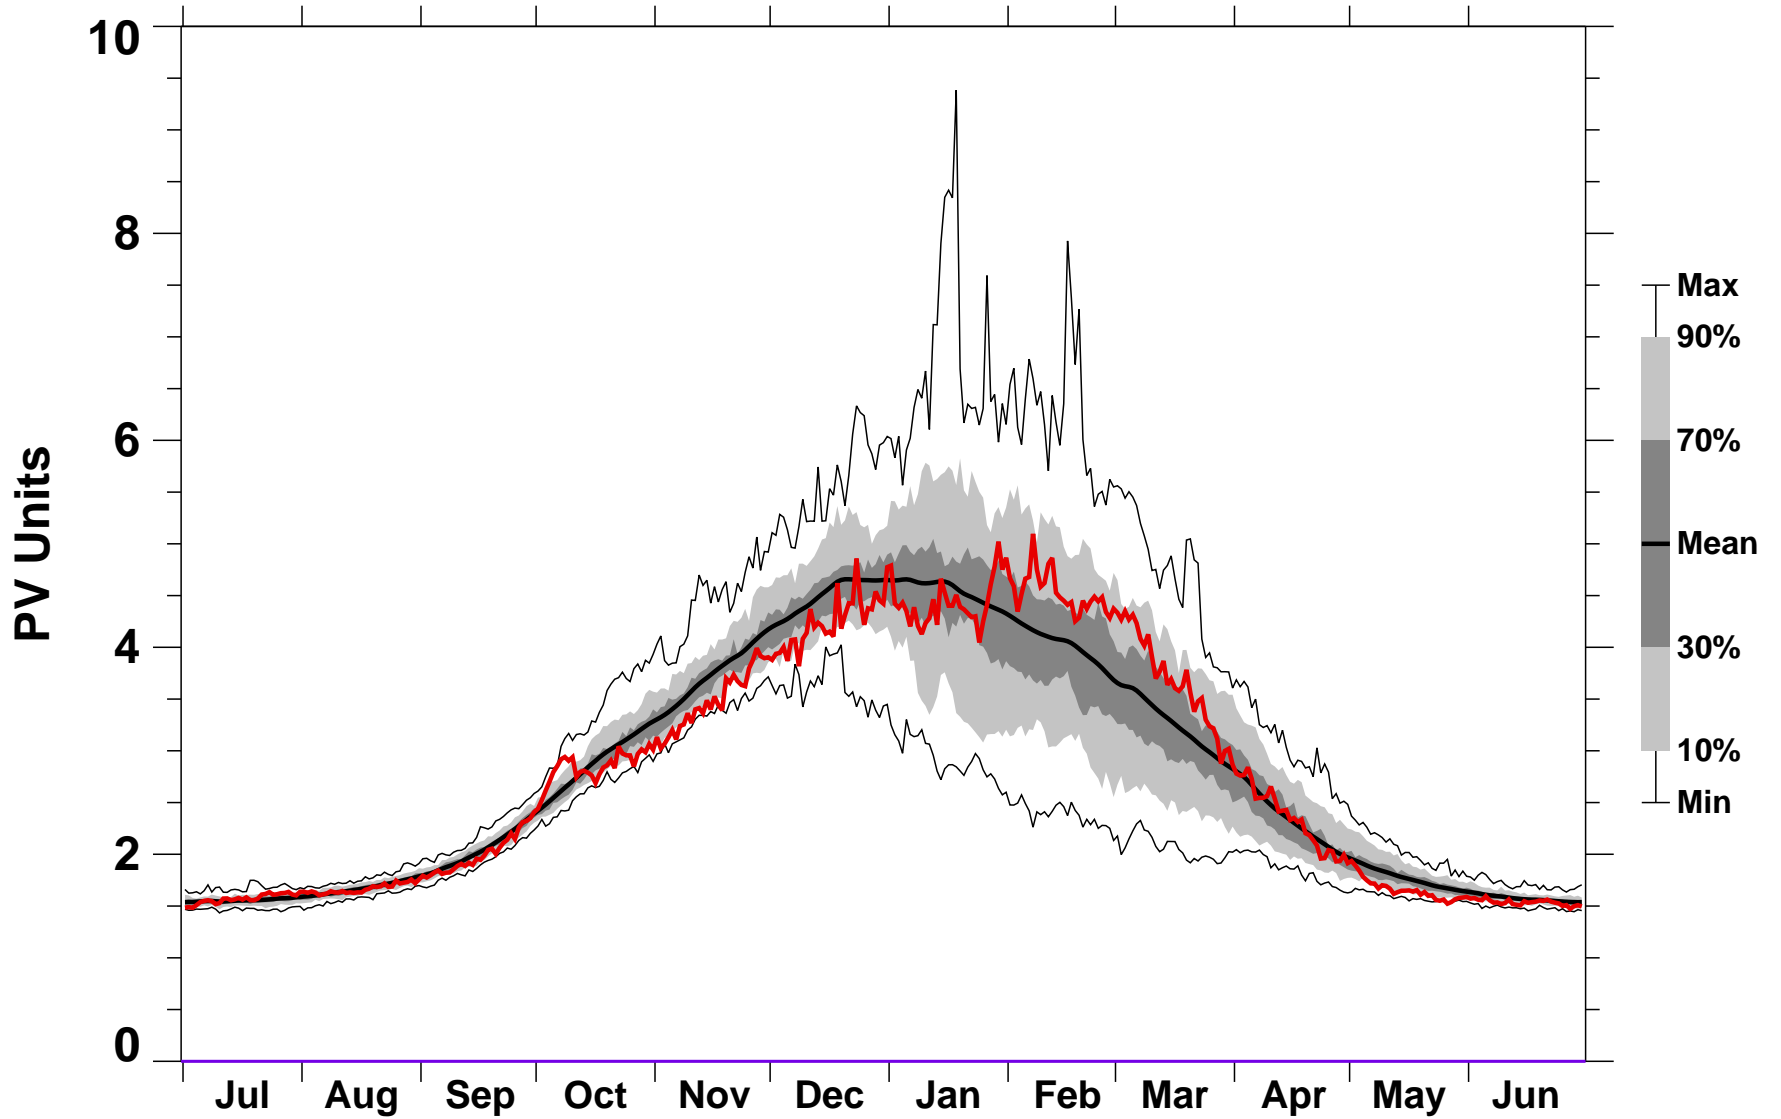

NH Maximum MPV 850 K MERRA2

1978/1979–2020/2021

1993/1994