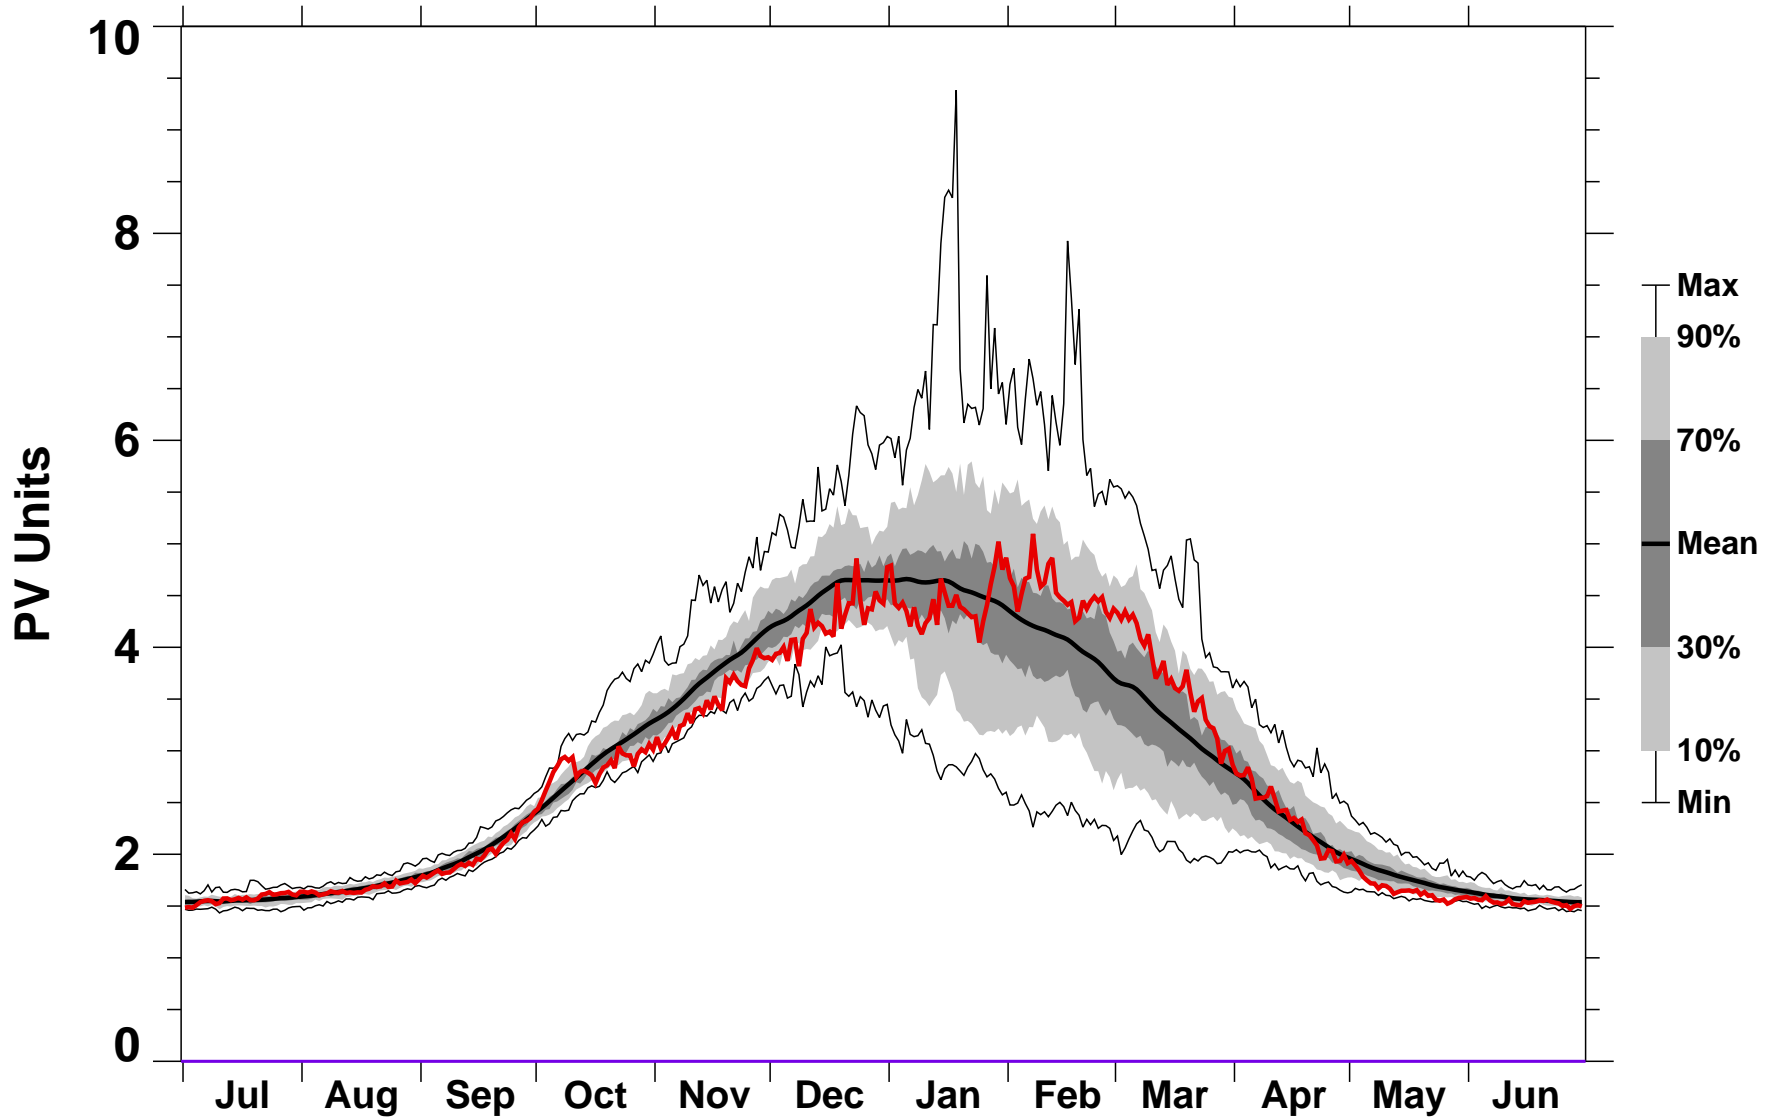

# NH Maximum MPV 850 K MERRA2

1978/1979–2022/2023

1993/1994