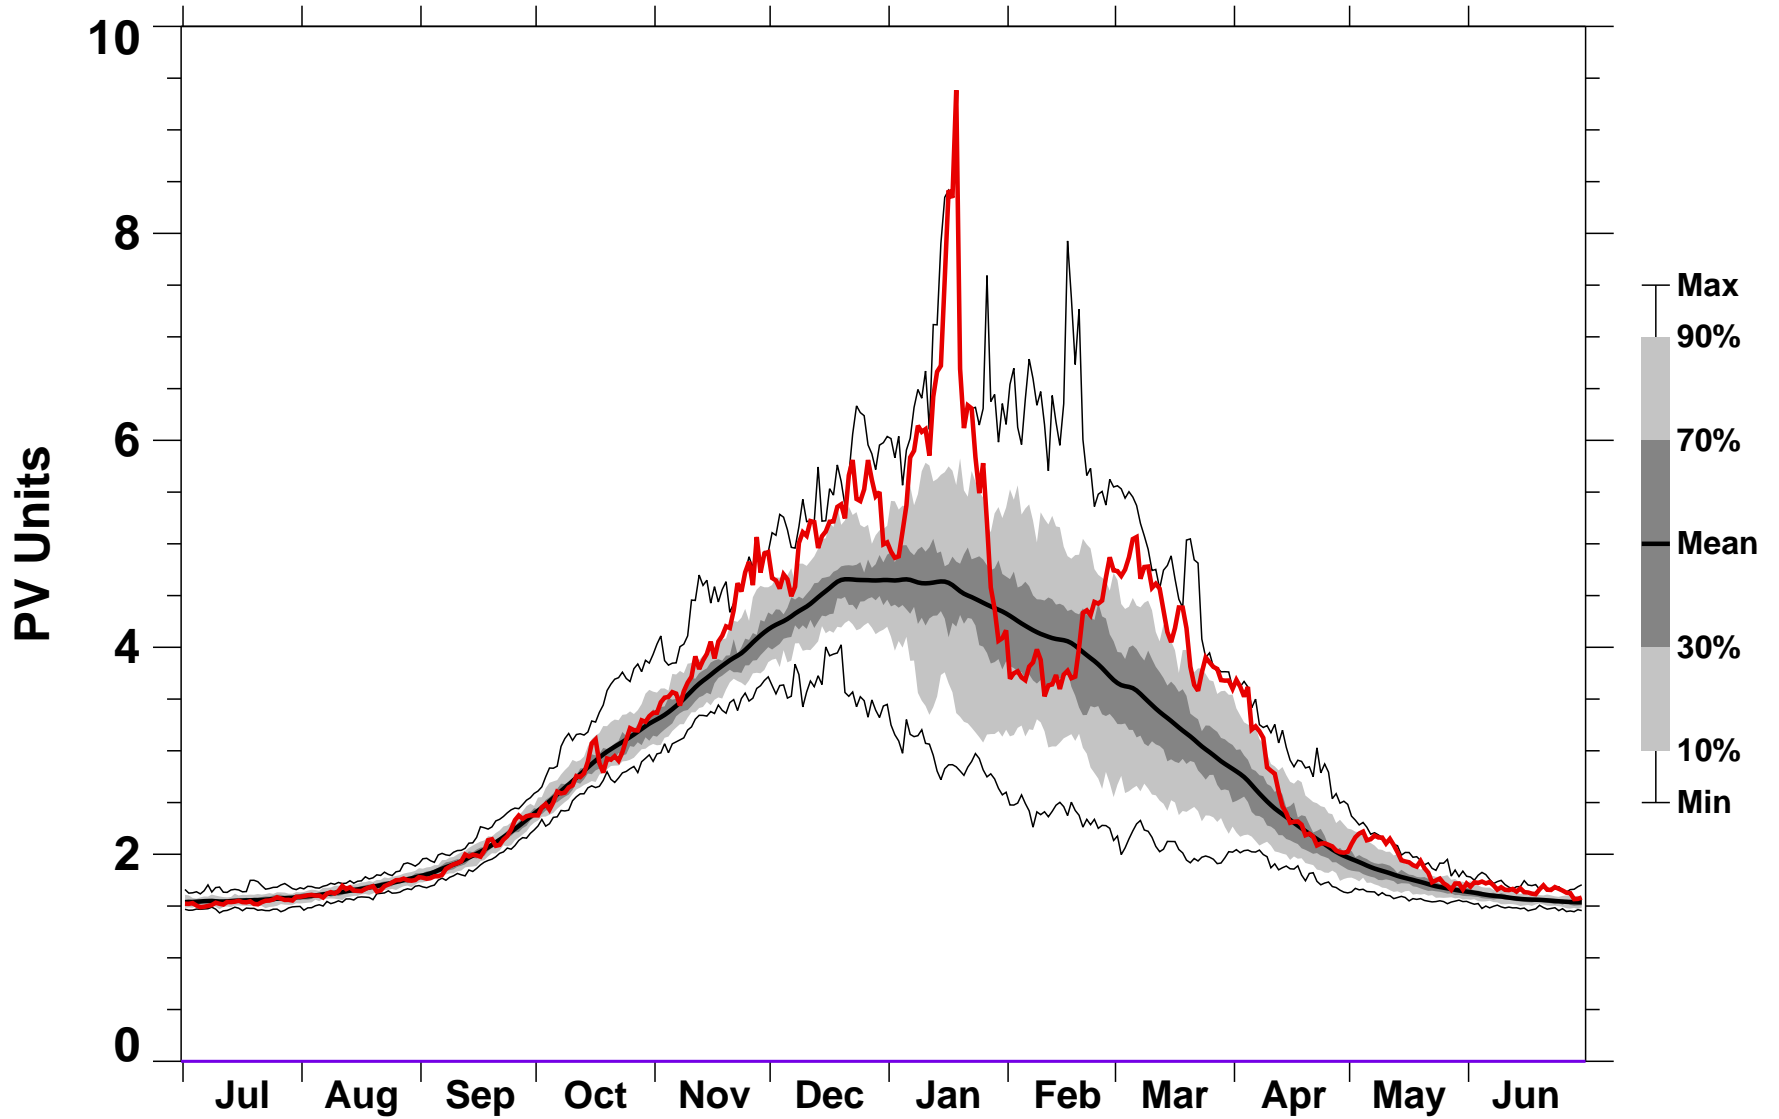

NH Maximum MPV 850 K MERRA2

1978/1979–2020/2021

1994/1995