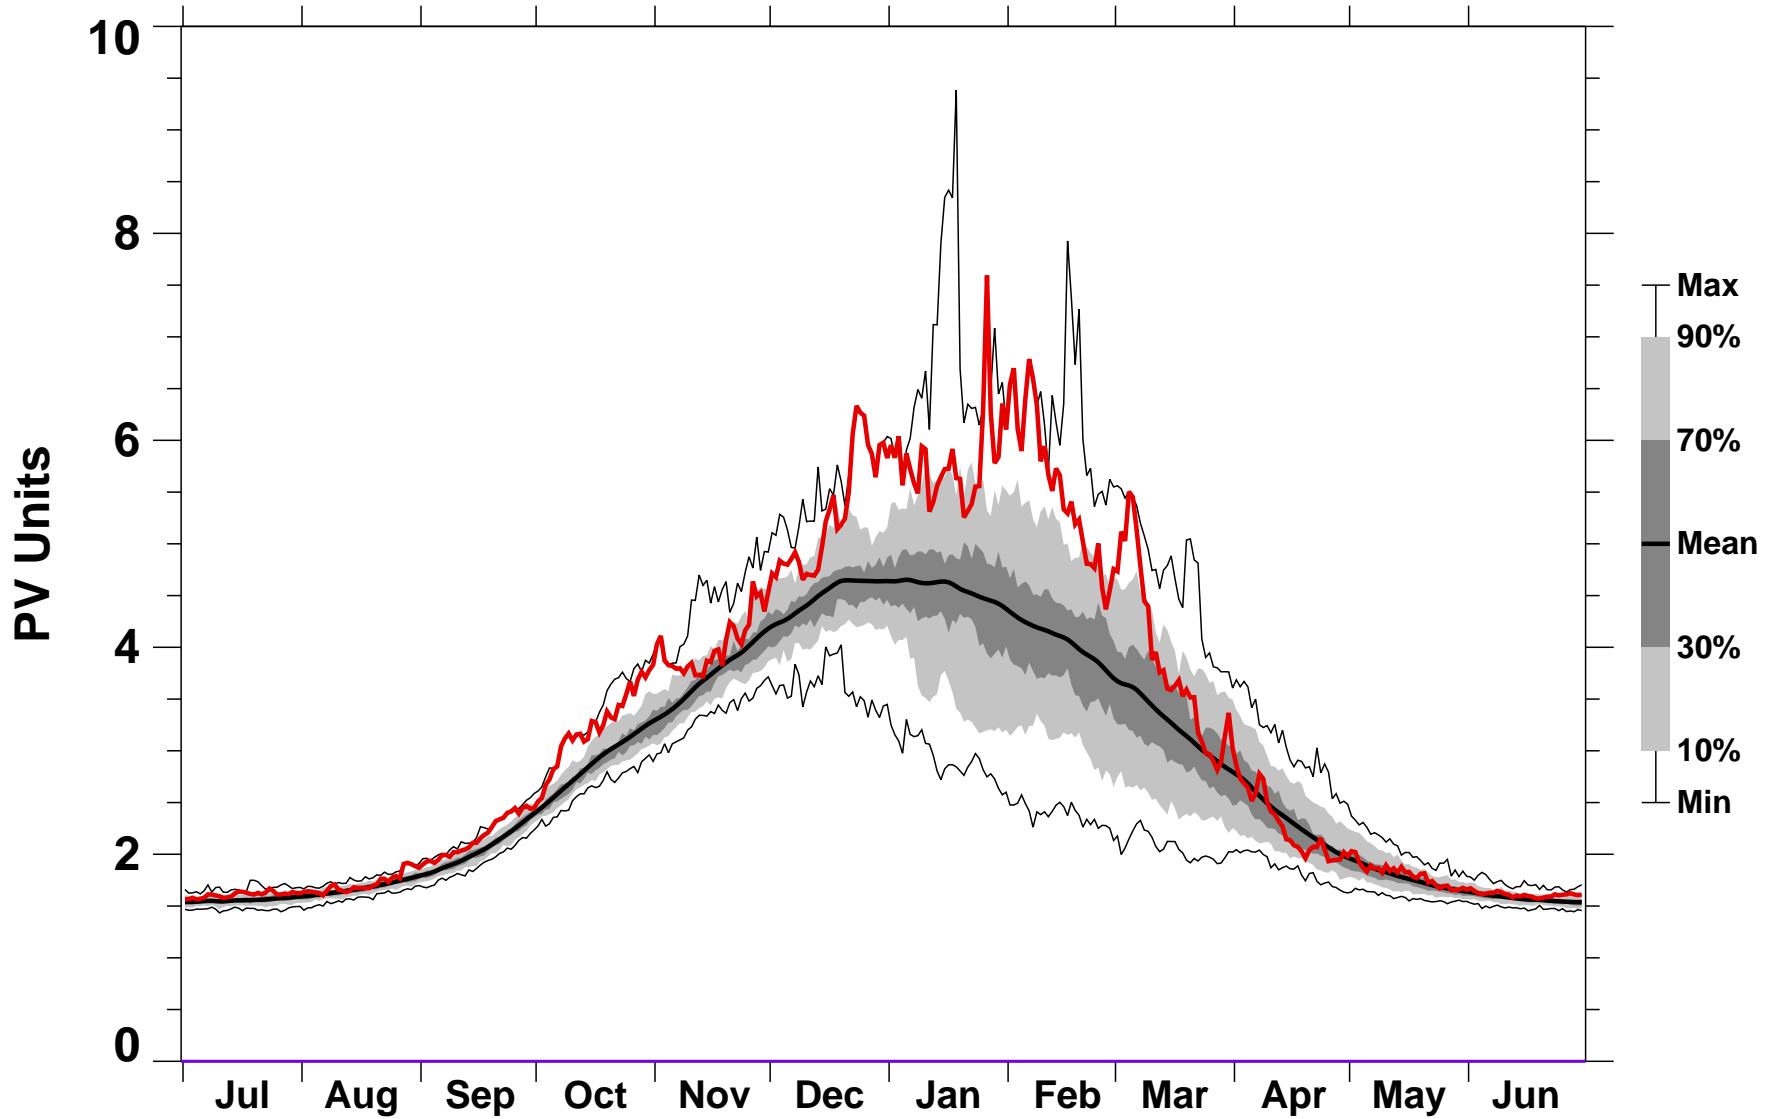

NH Maximum MPV 850 K MERRA2

1978/1979–2023/2024

1995/1996