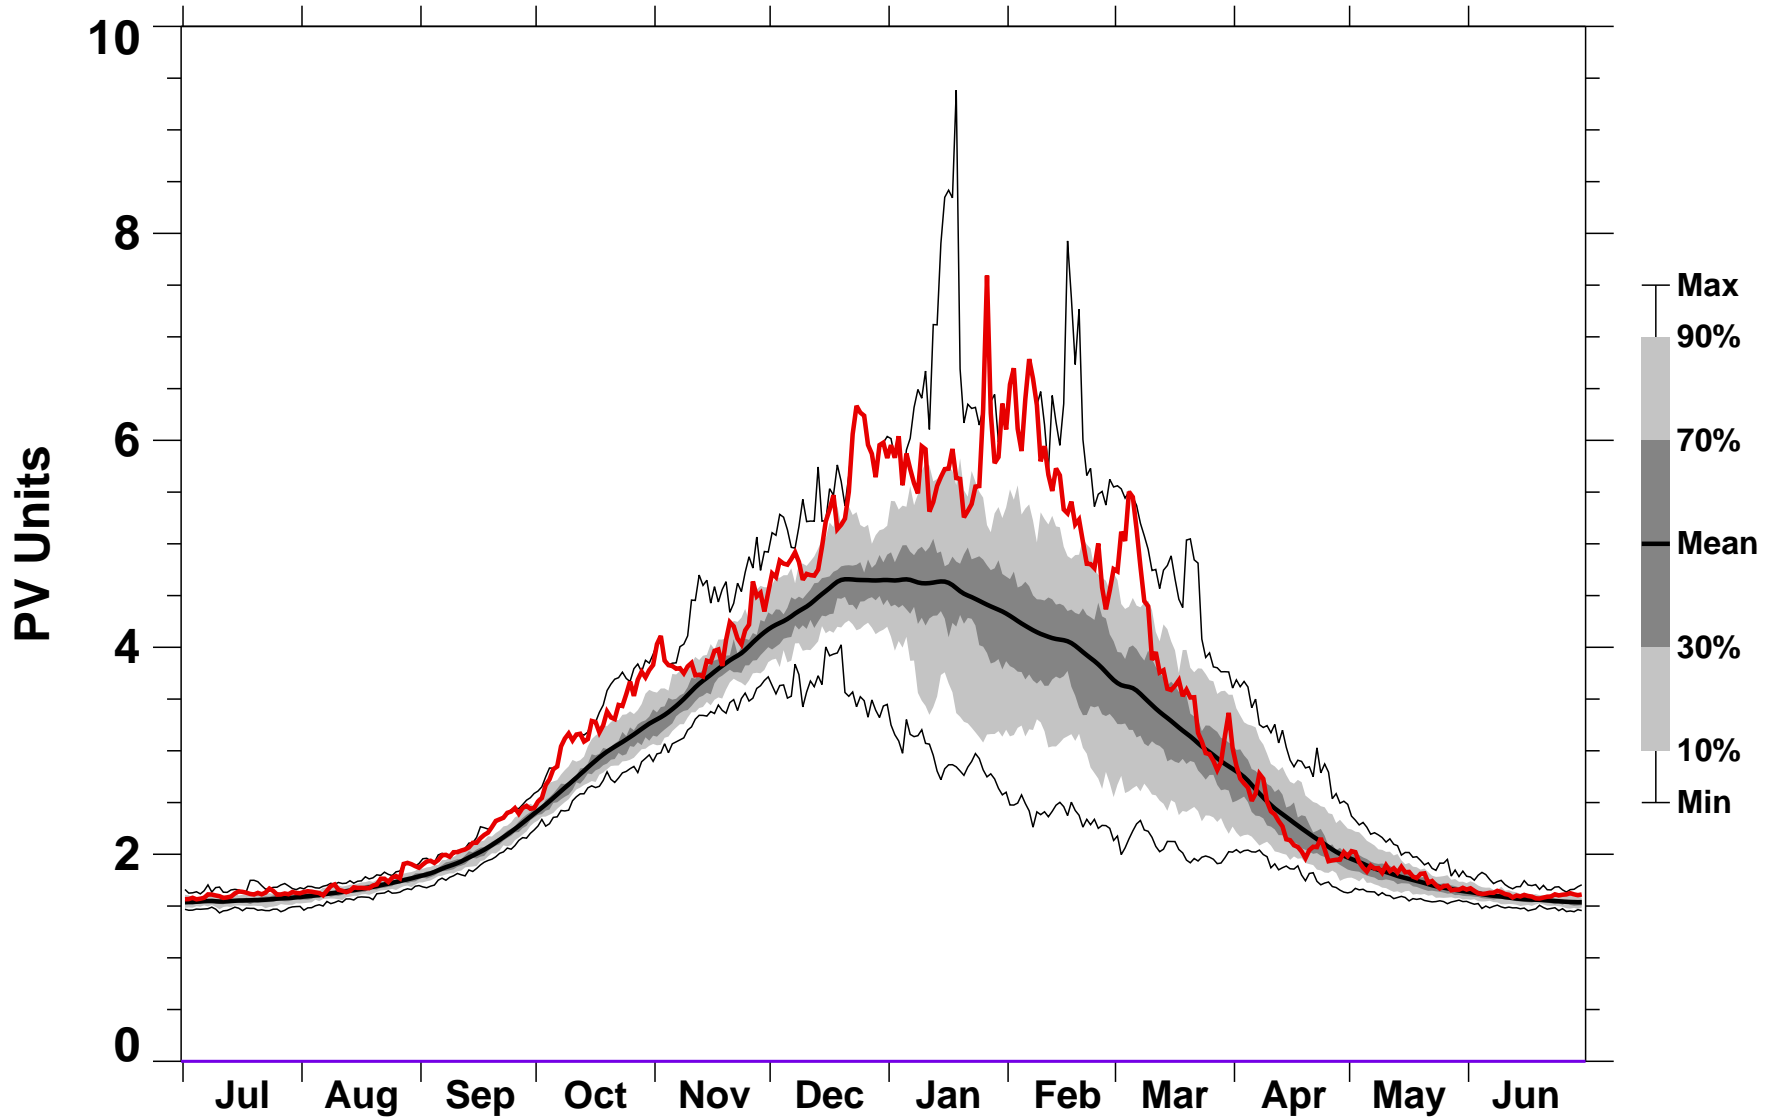

NH Maximum MPV 850 K MERRA2

1978/1979–2020/2021

1995/1996