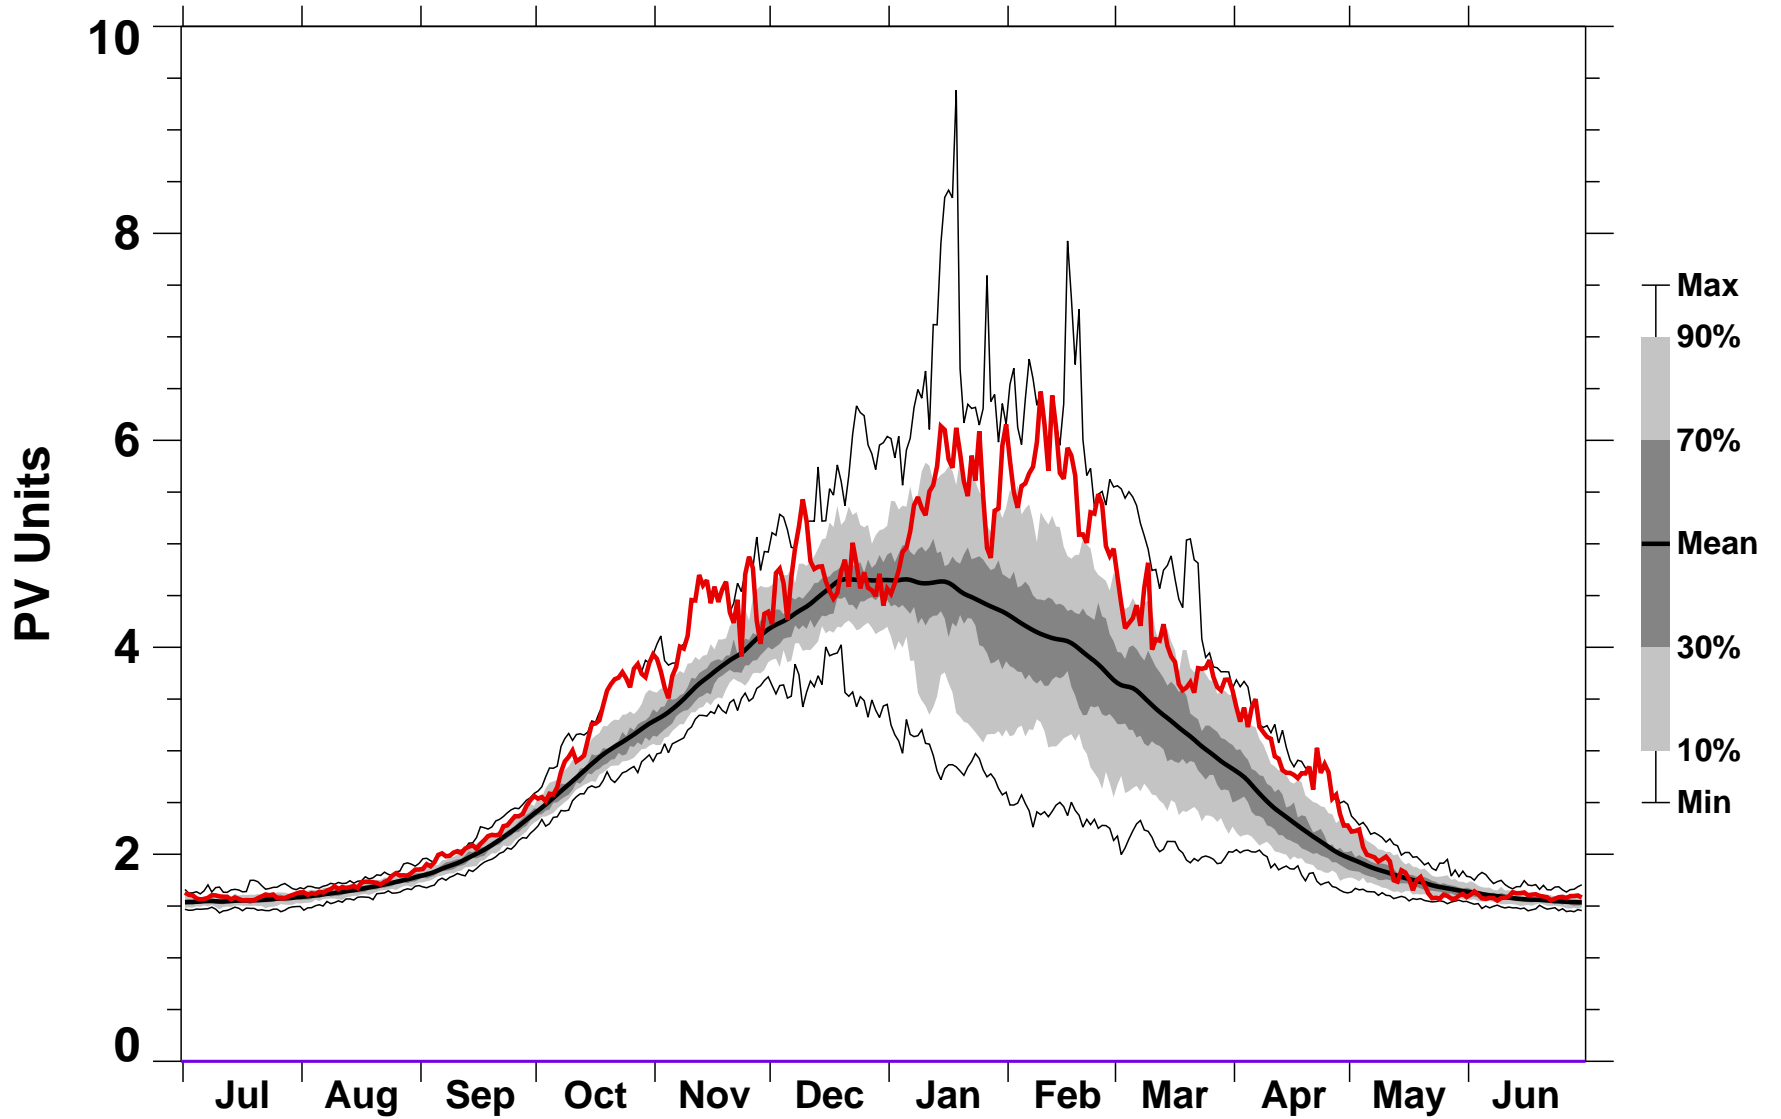

NH Maximum MPV 850 K MERRA2

1978/1979–2020/2021

1996/1997