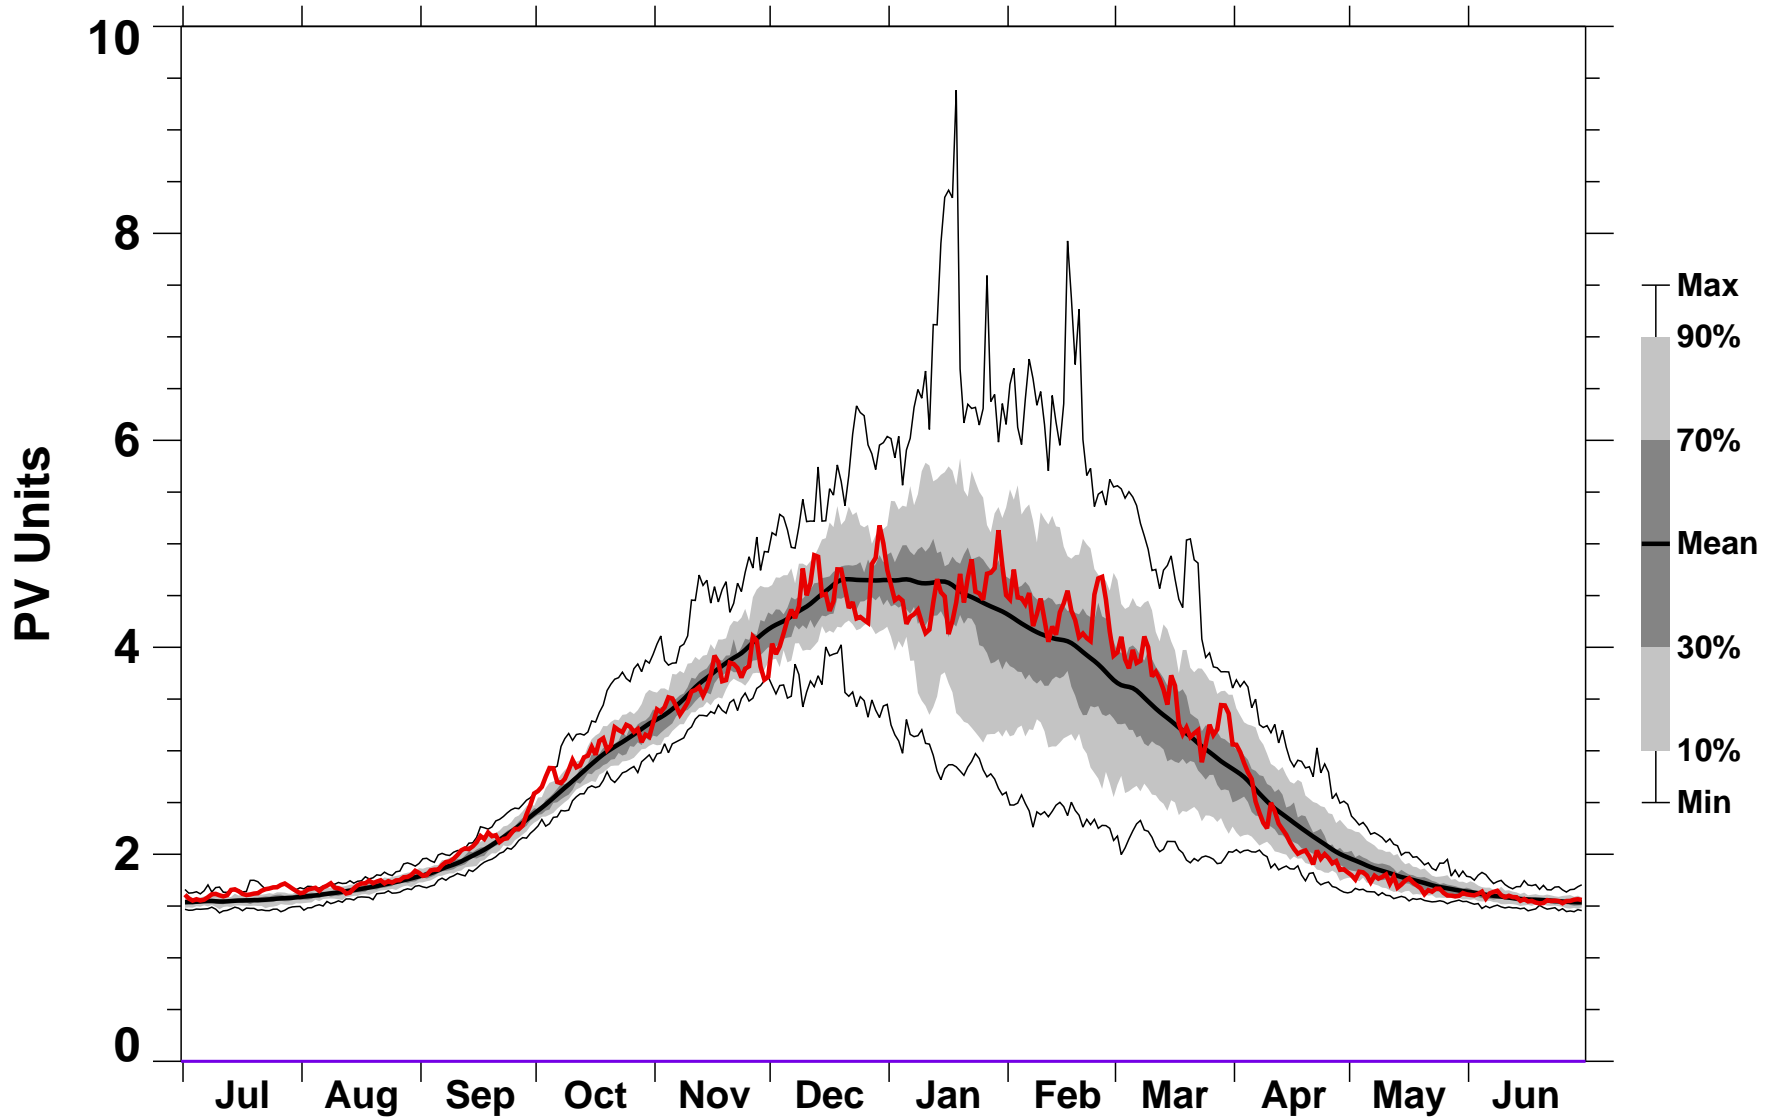

NH Maximum MPV 850 K MERRA2

1978/1979–2020/2021

1997/1998