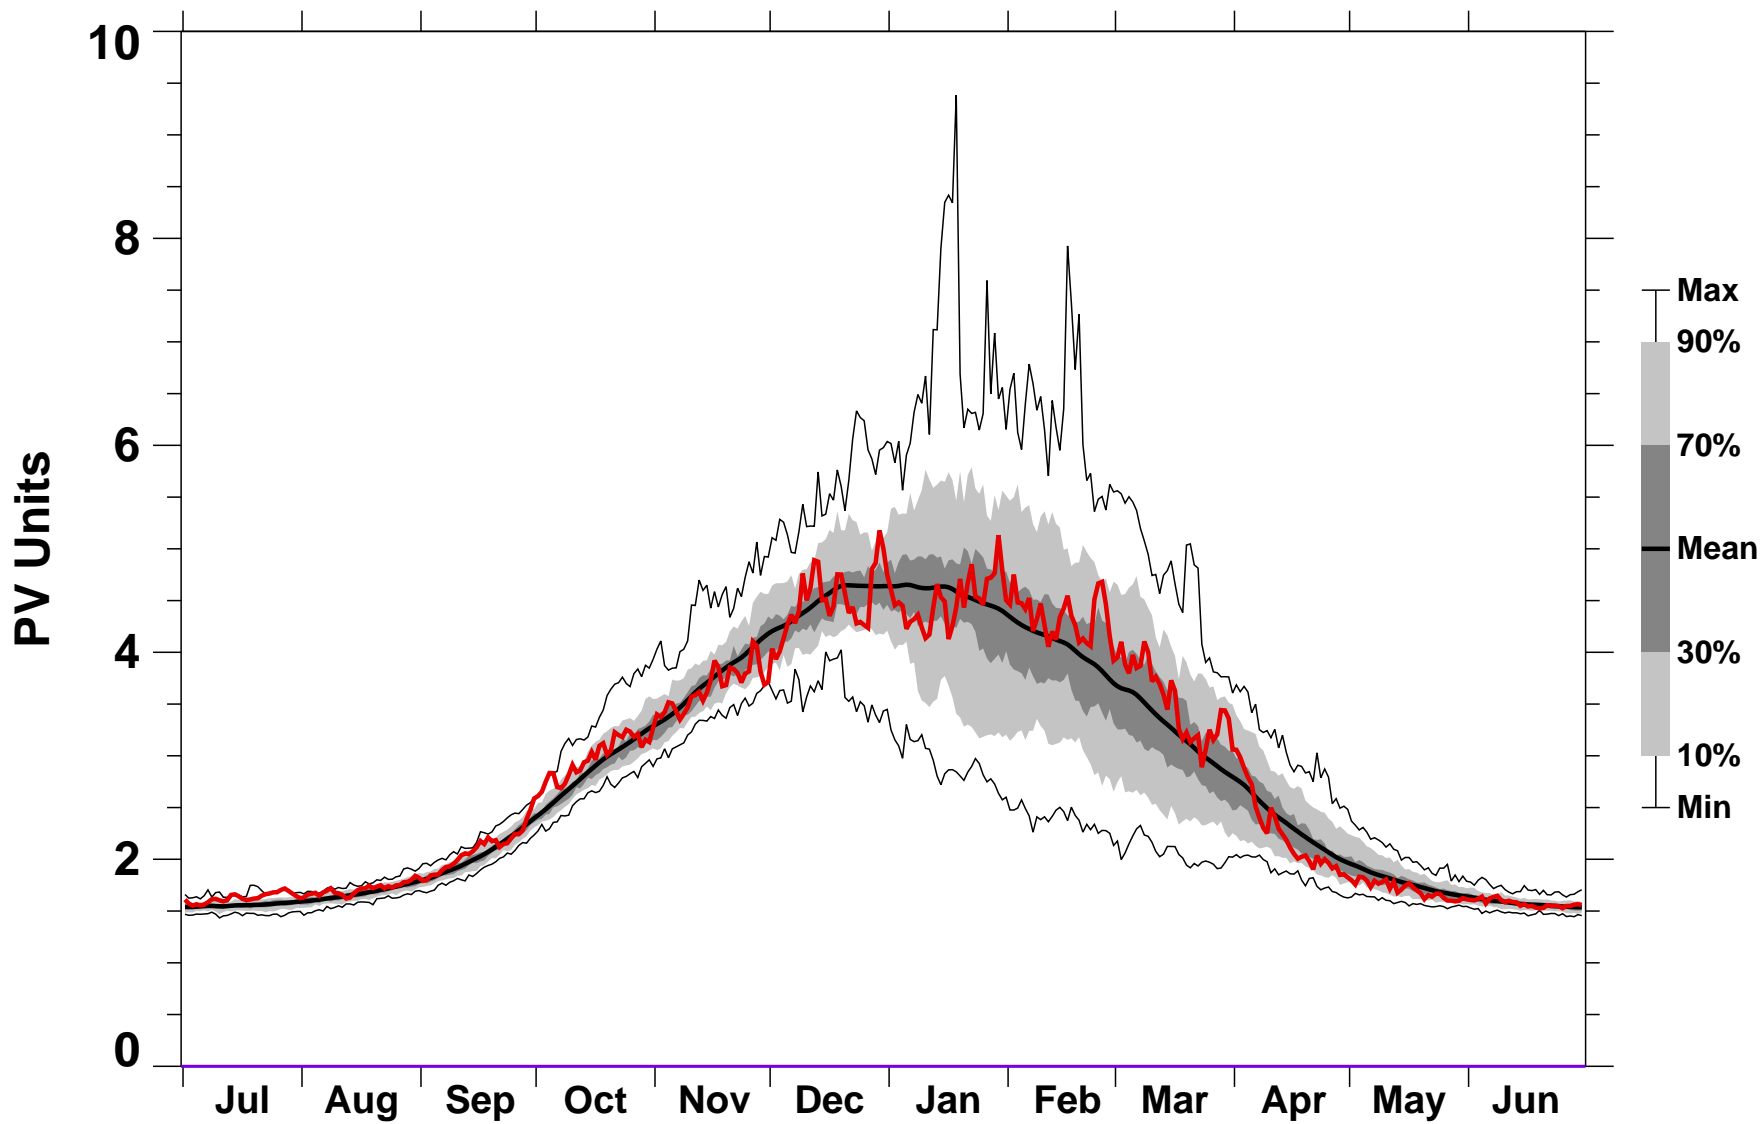

NH Maximum MPV 850 K MERRA2

1978/1979–2023/2024

1997/1998

P. Newman (NASA), L. Lait (SSAI), S. Pawson (NASA)

2024-07-05T06:52:35Z