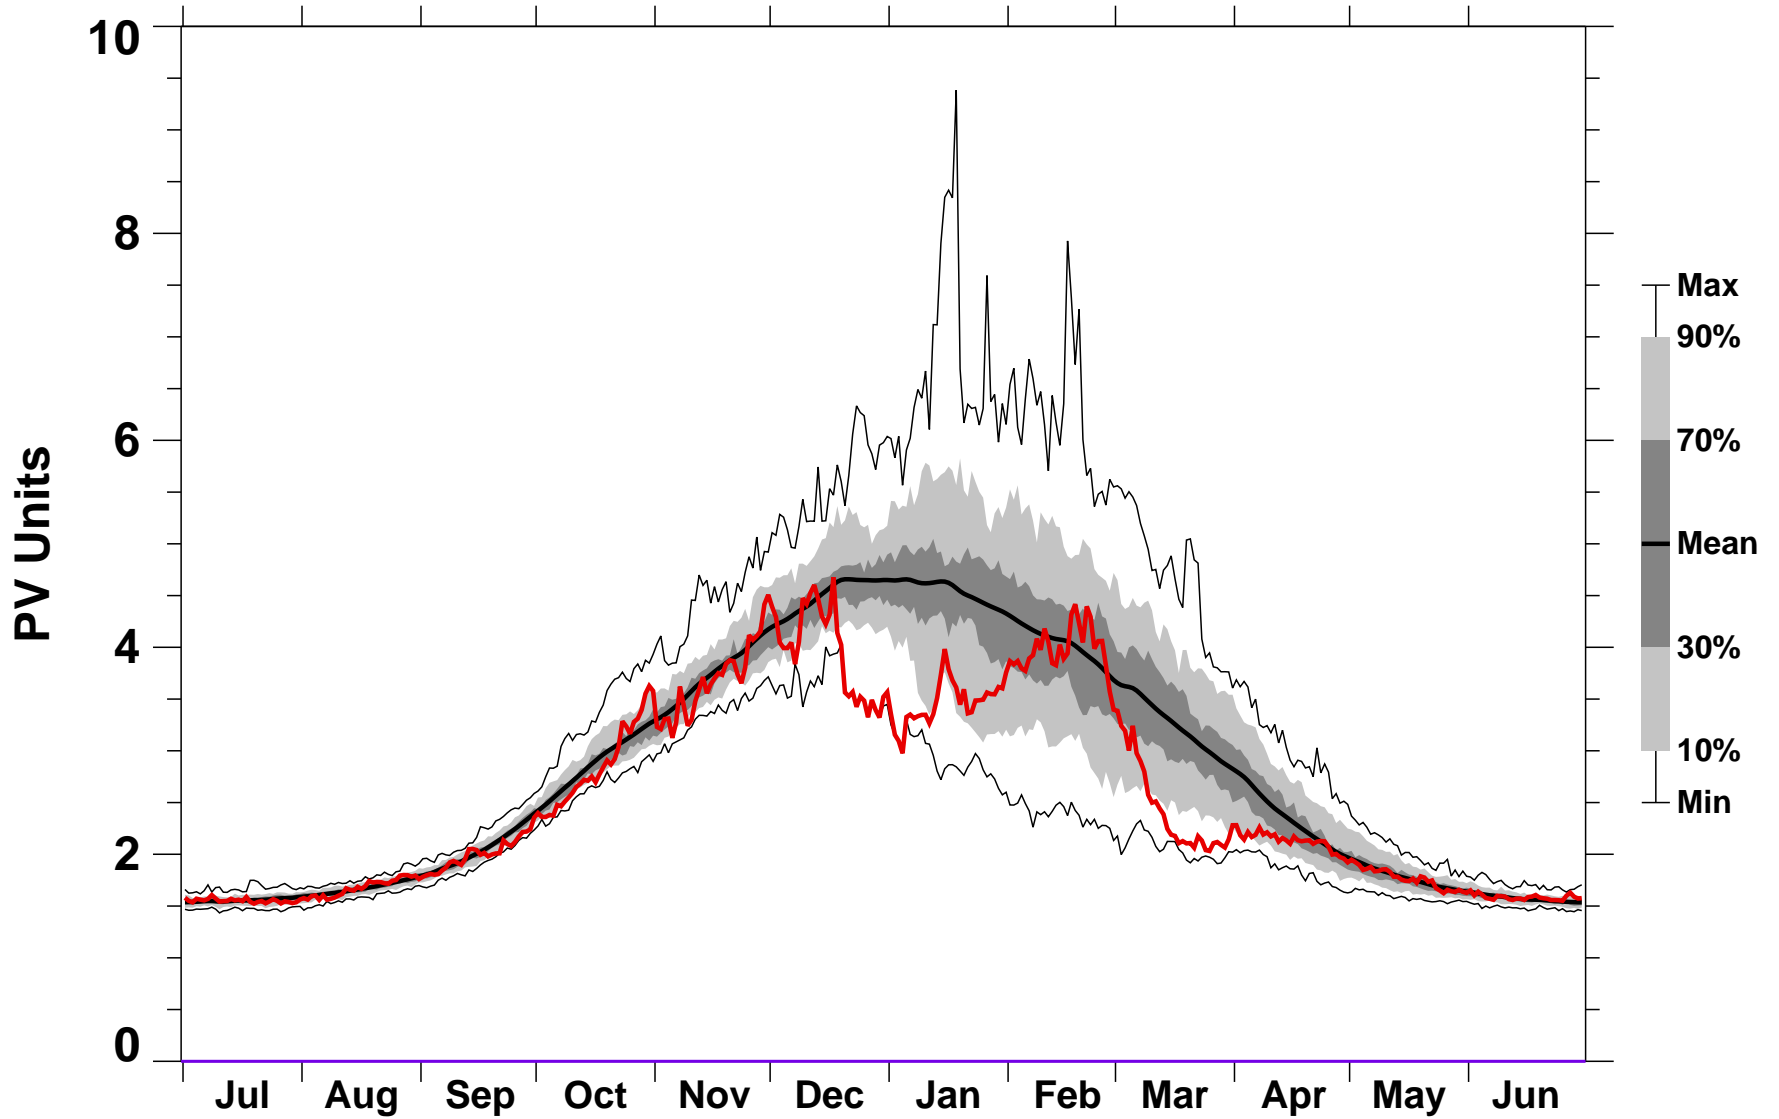

NH Maximum MPV 850 K MERRA2

1978/1979–2020/2021

1998/1999