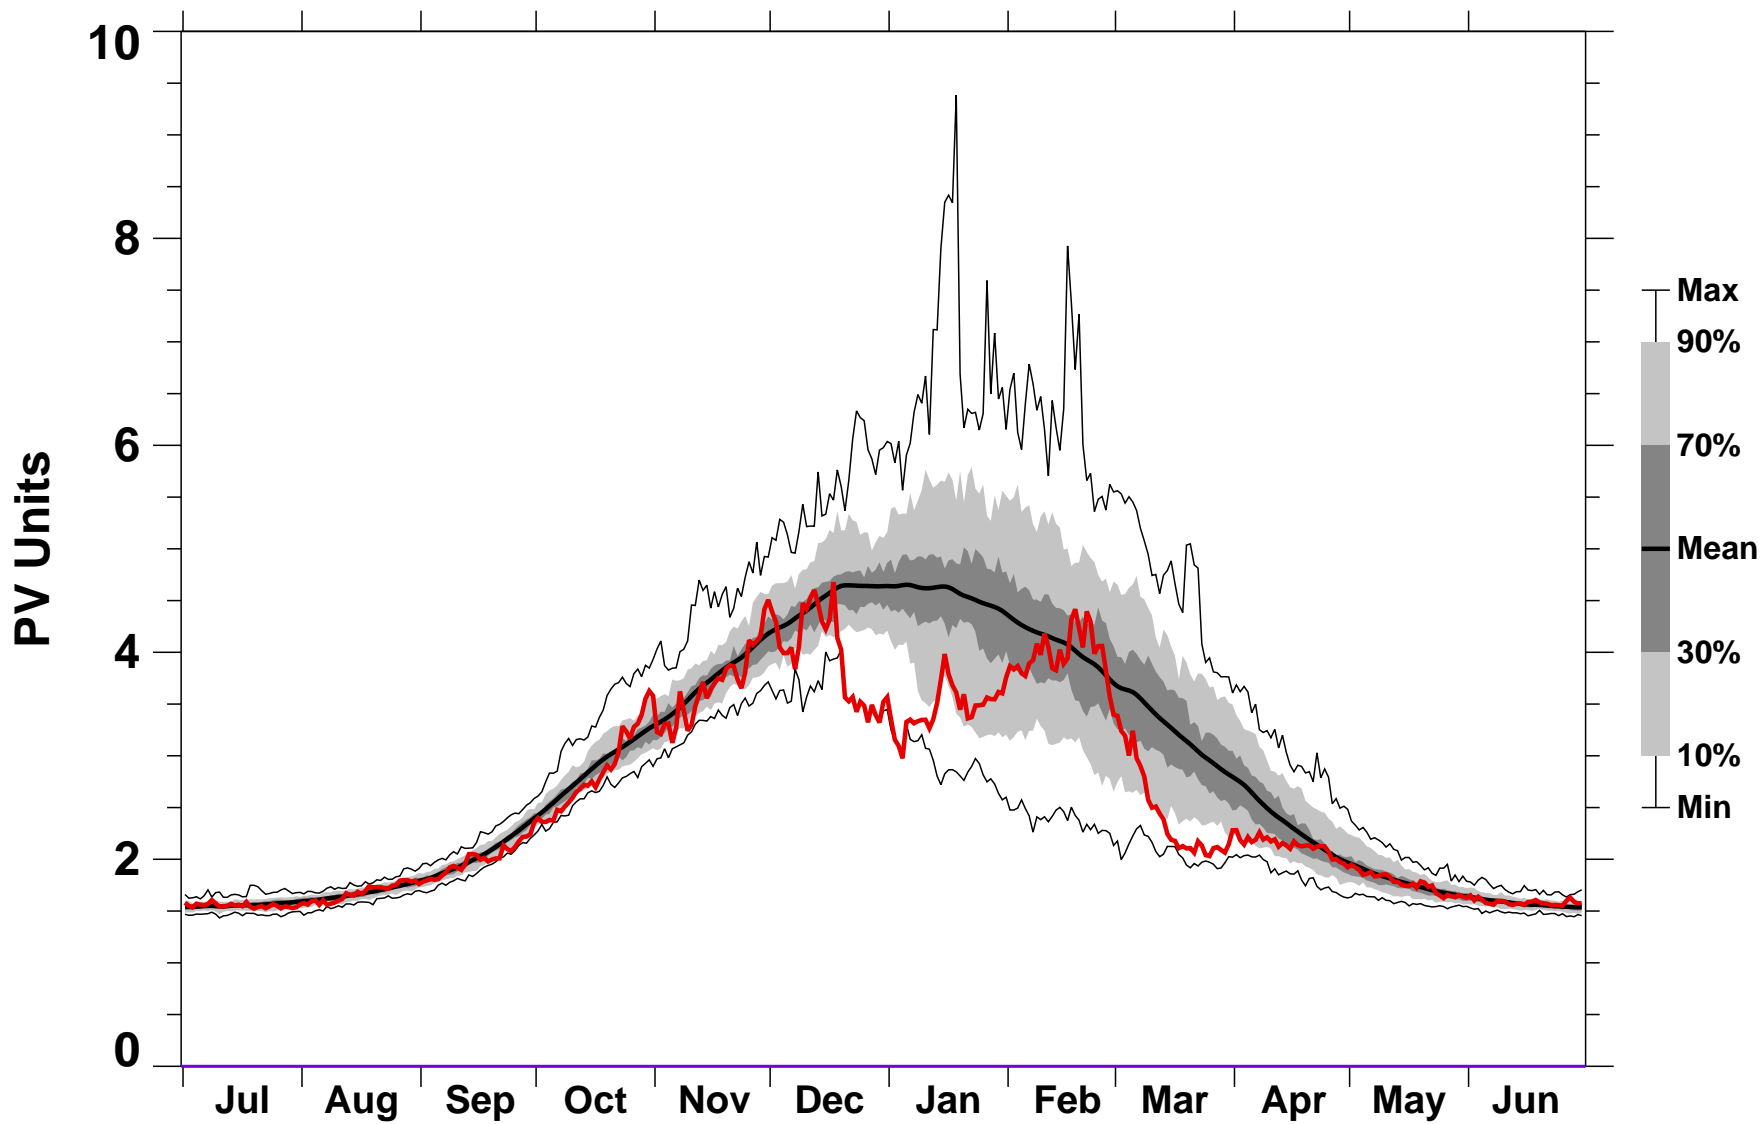

NH Maximum MPV 850 K MERRA2

1978/1979–2023/2024

1998/1999