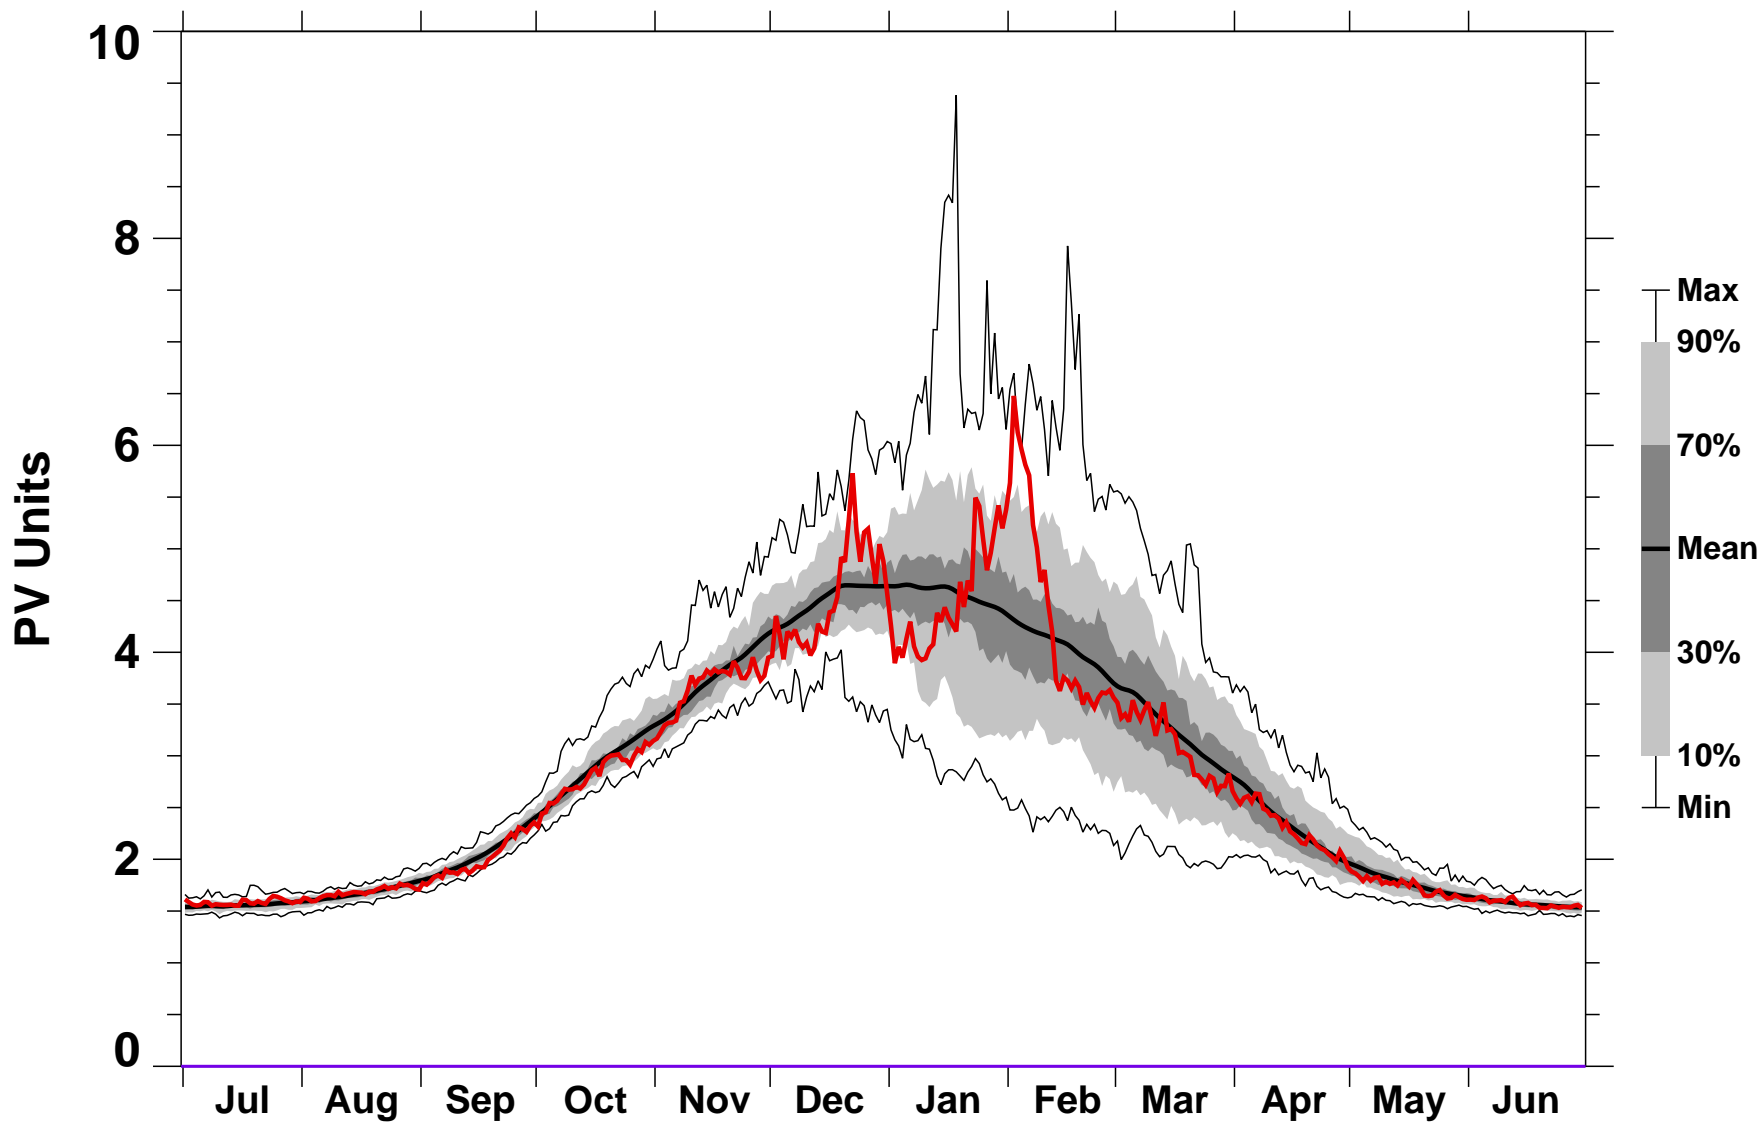

NH Maximum MPV 850 K MERRA2

1978/1979–2023/2024

1999/2000