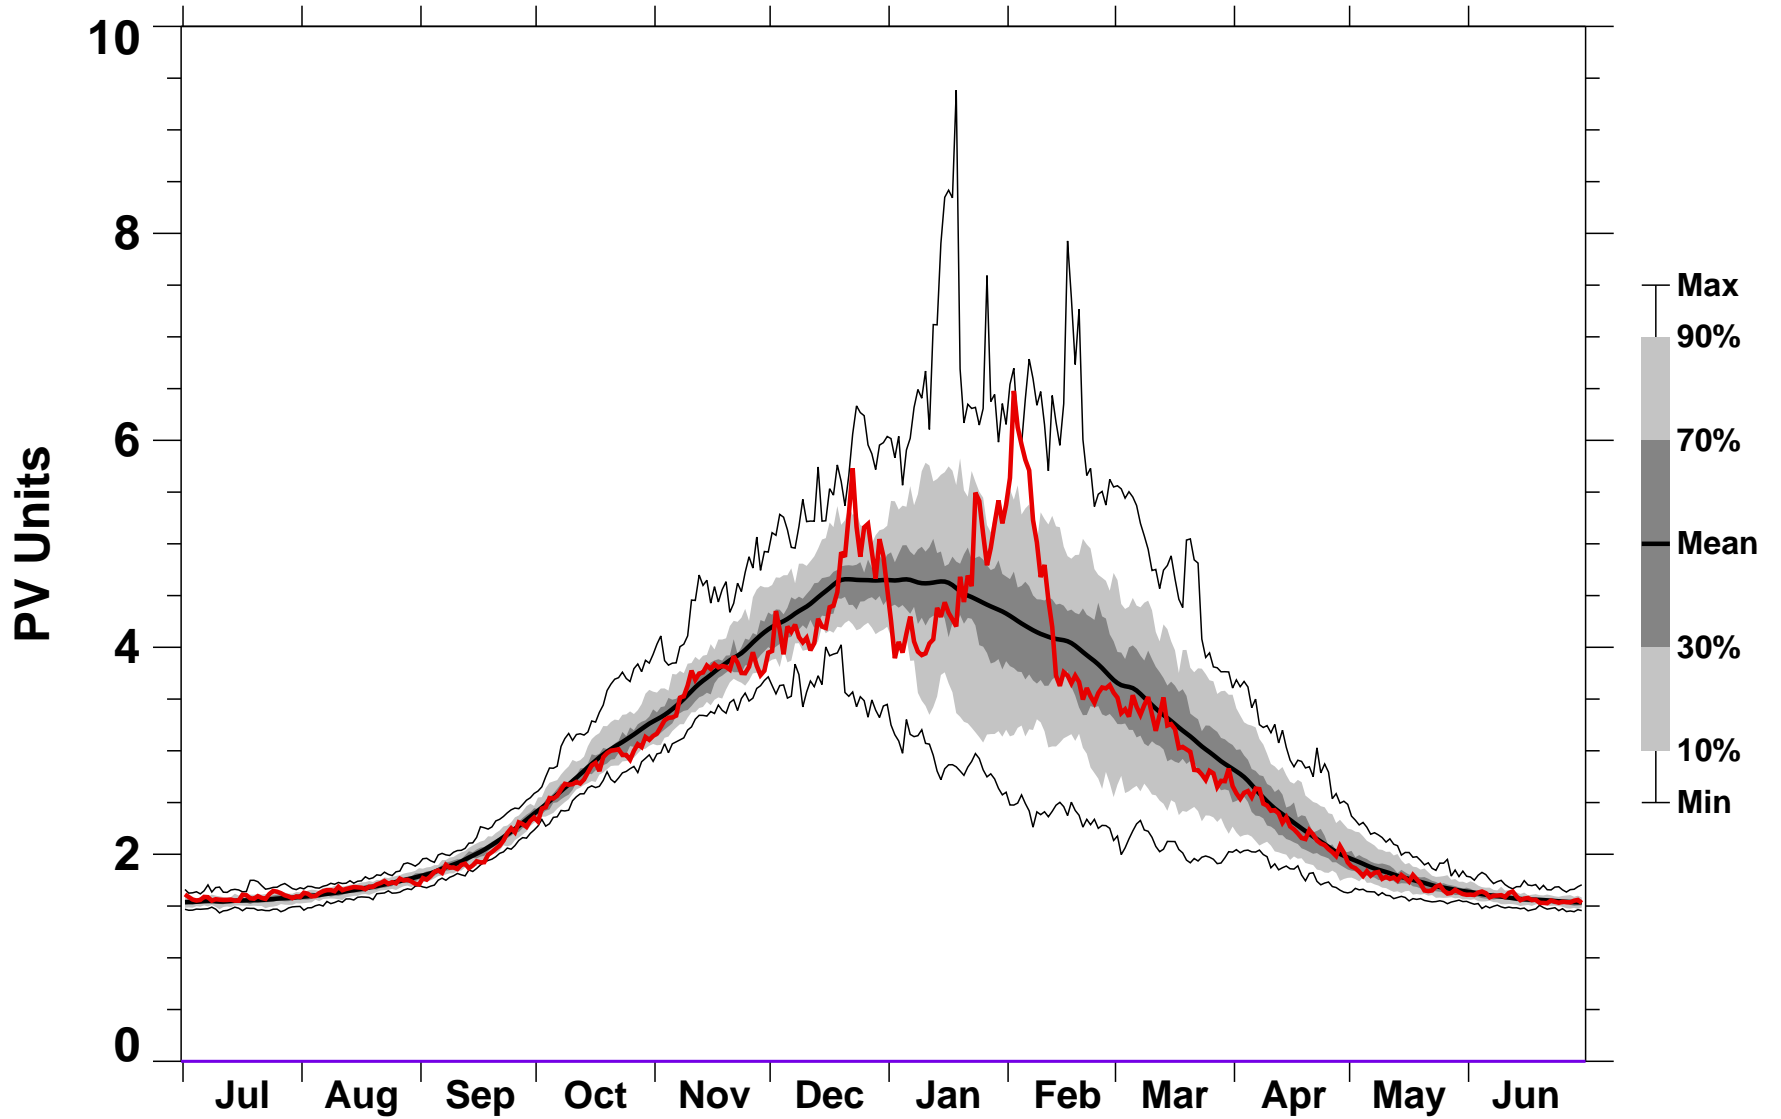

NH Maximum MPV 850 K MERRA2

1978/1979–2020/2021

1999/2000