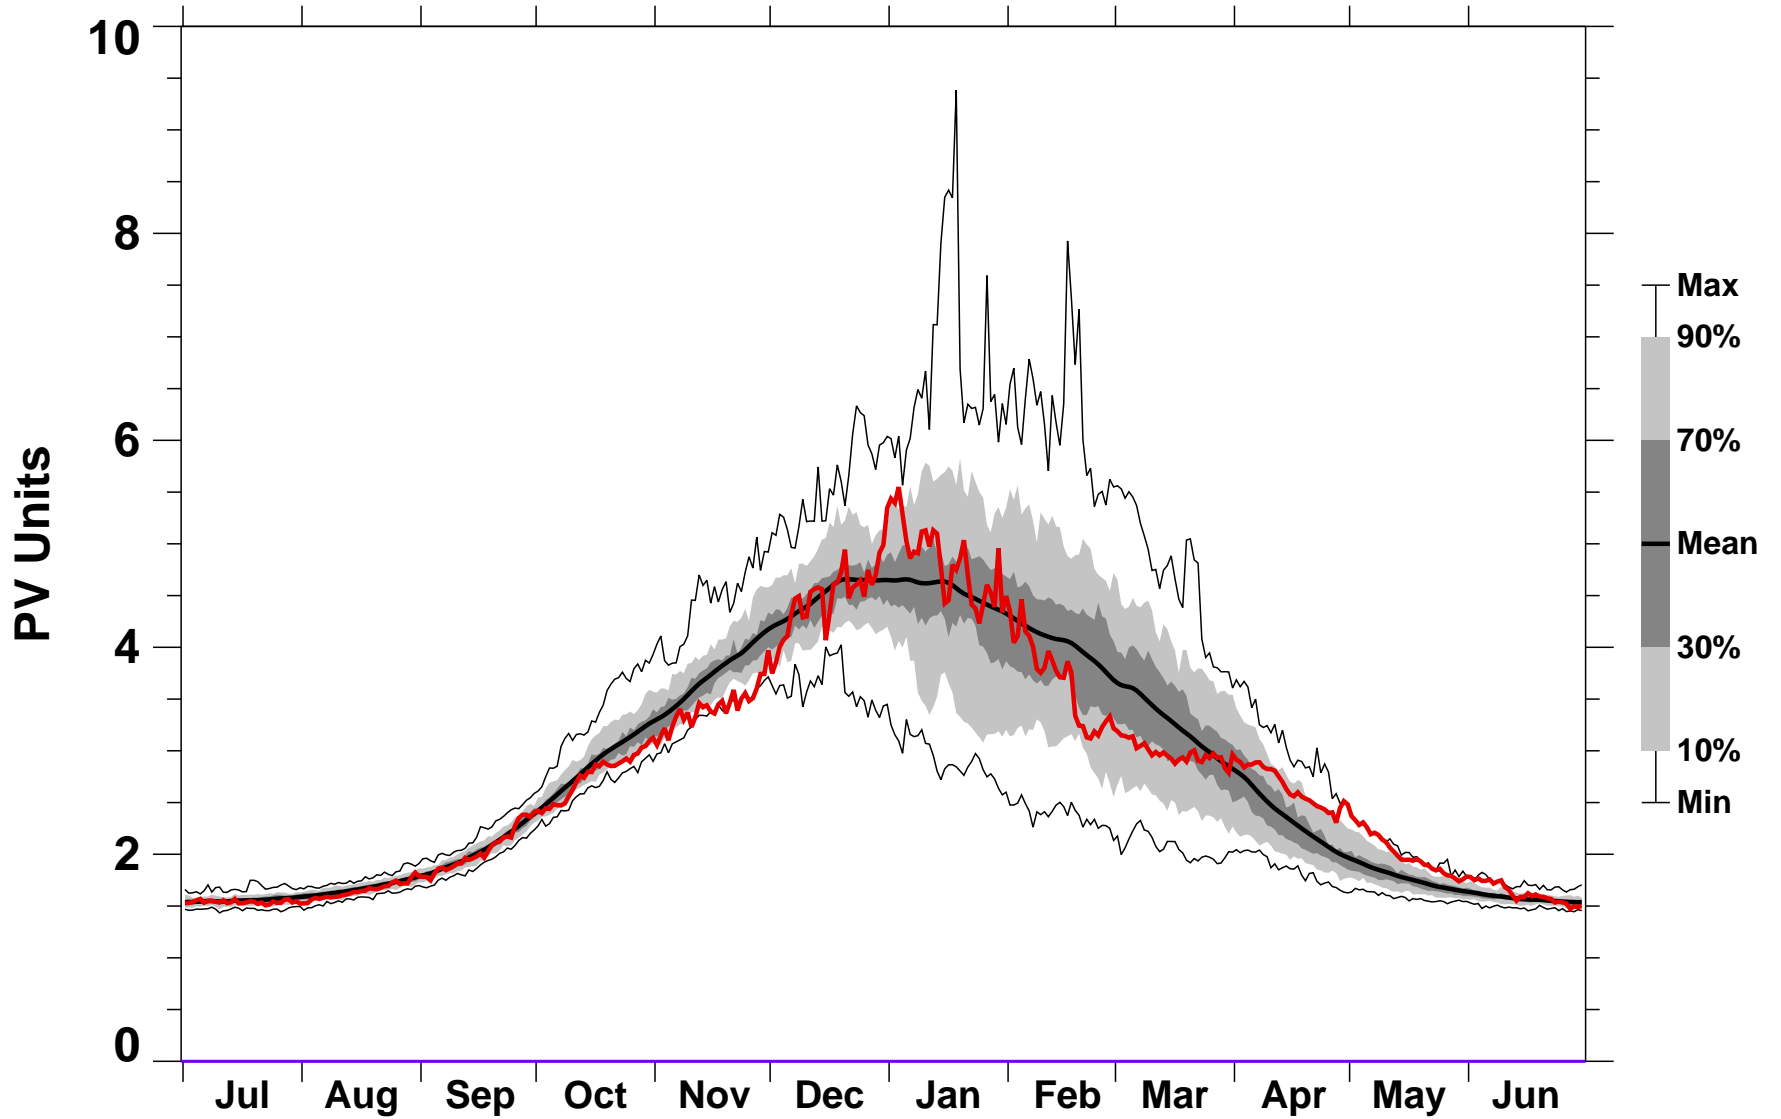

NH Maximum MPV 850 K MERRA2

1978/1979–2020/2021

2000/2001