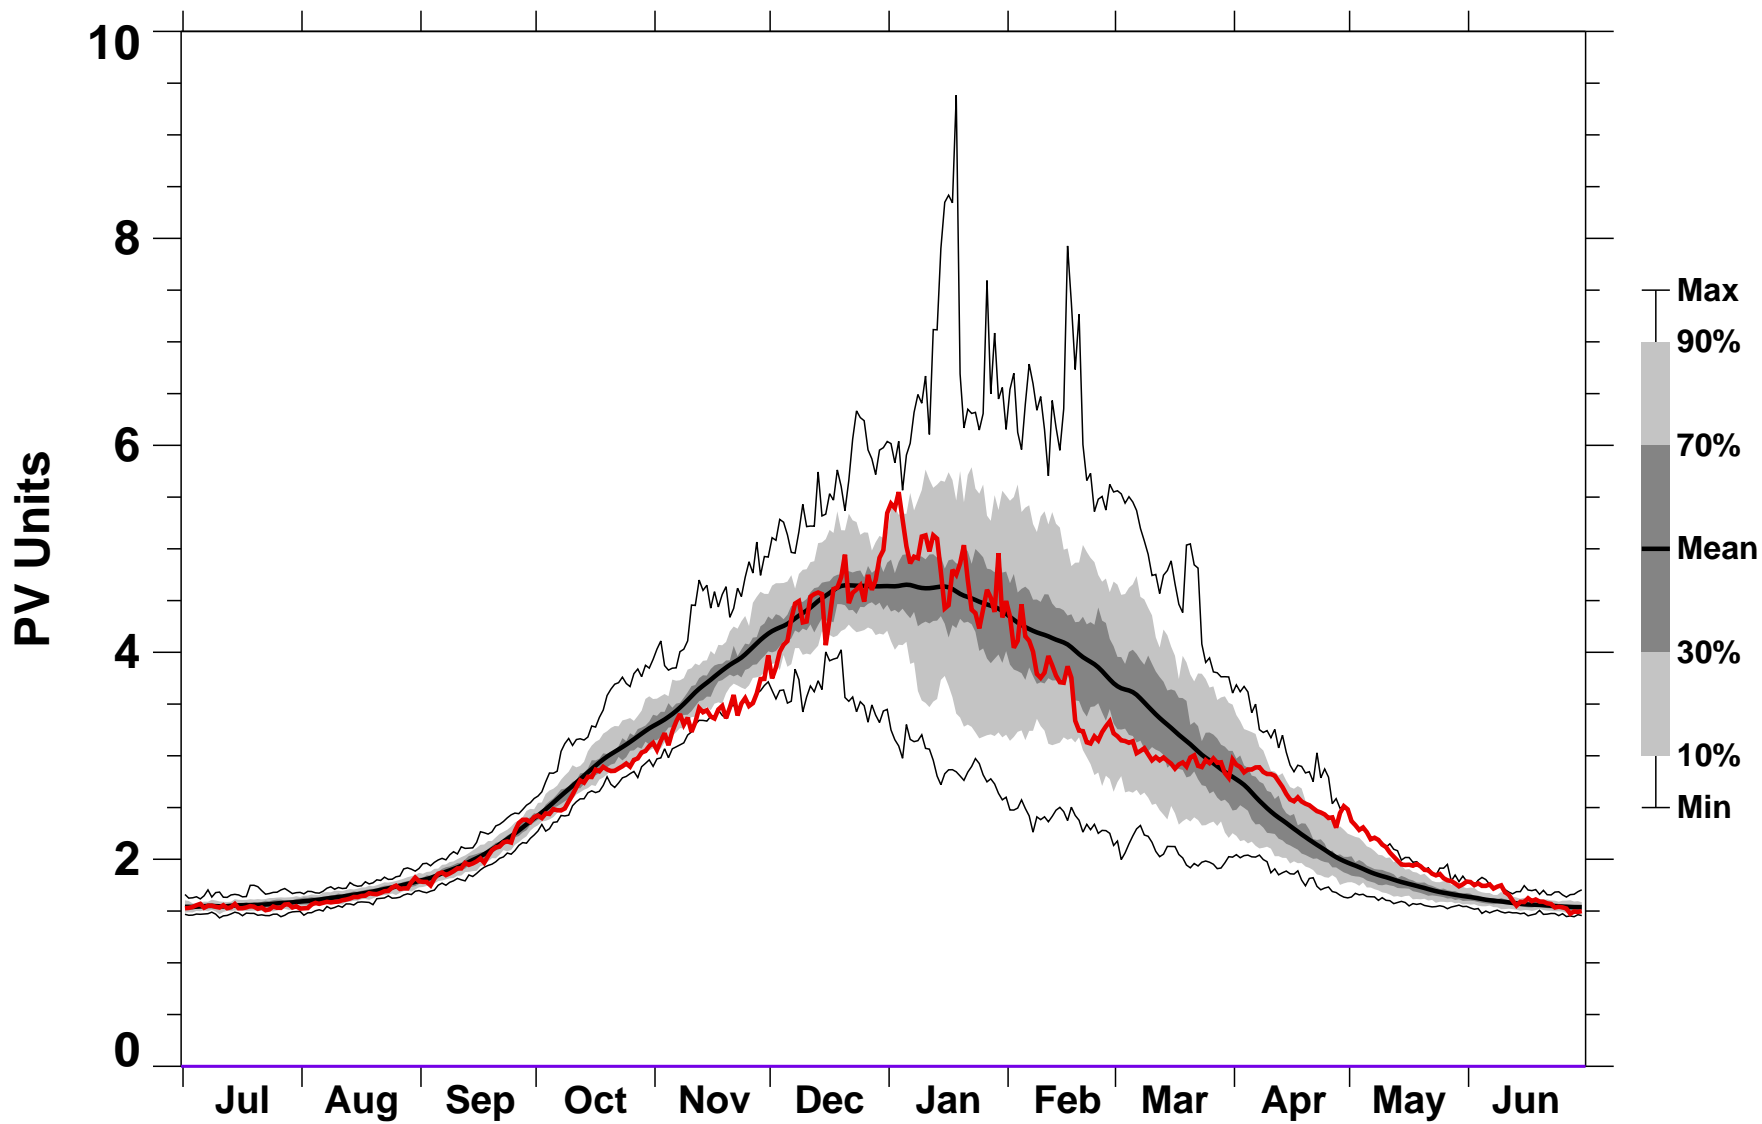

# NH Maximum MPV 850 K MERRA2

1978/1979–2023/2024

2000/2001