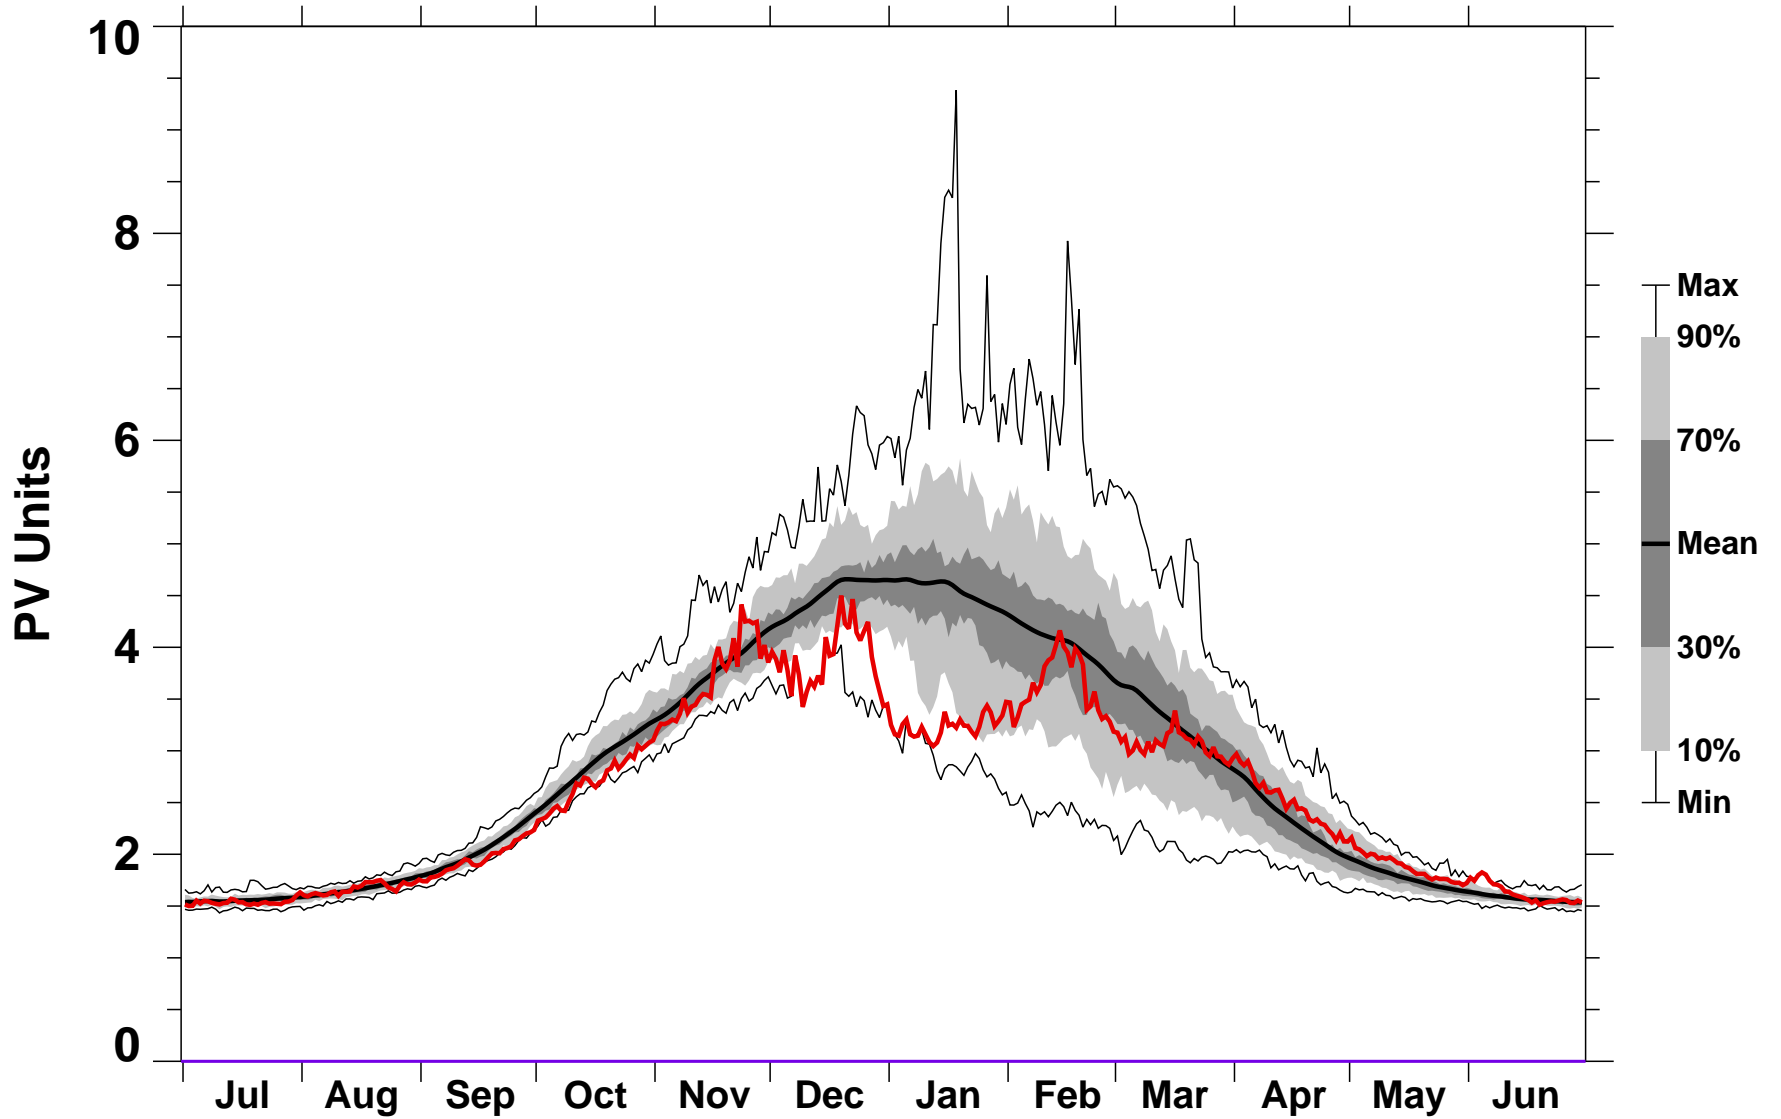

NH Maximum MPV 850 K MERRA2

1978/1979–2020/2021

2001/2002