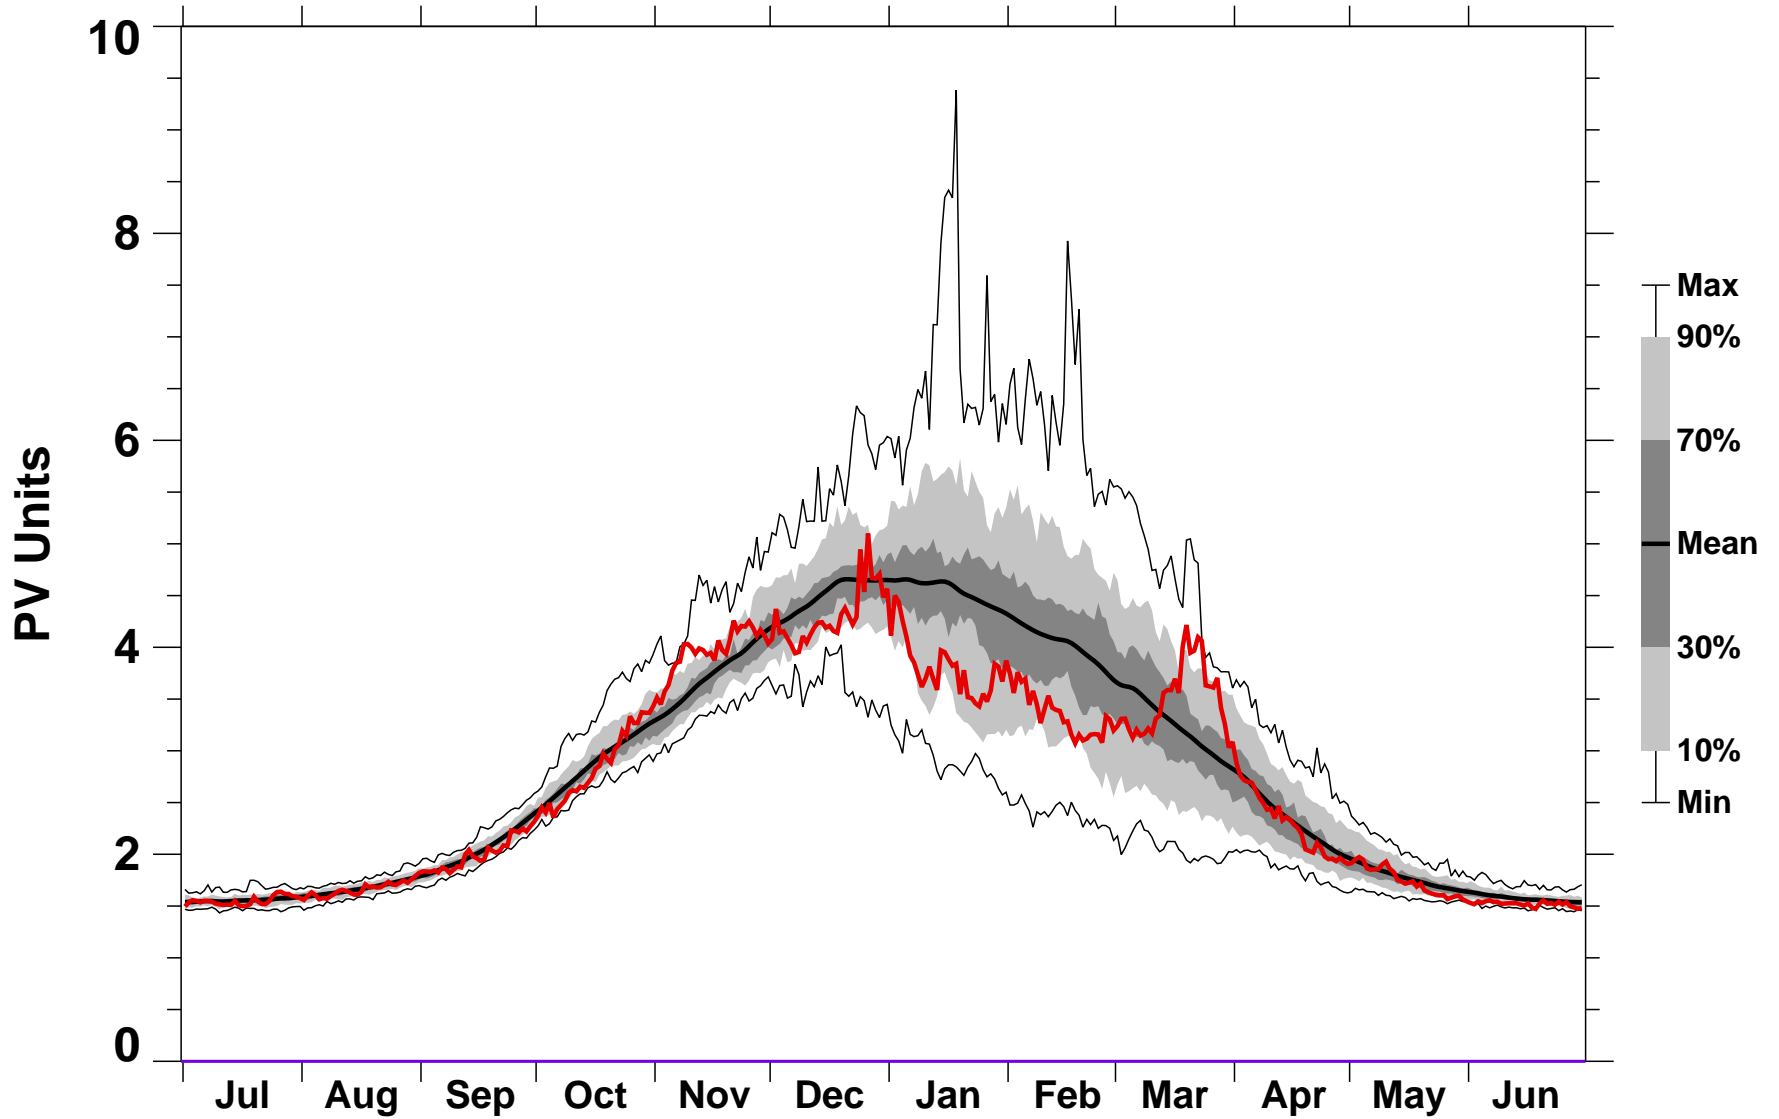

# NH Maximum MPV 850 K MERRA2

1978/1979-2020/2021

2002/2003