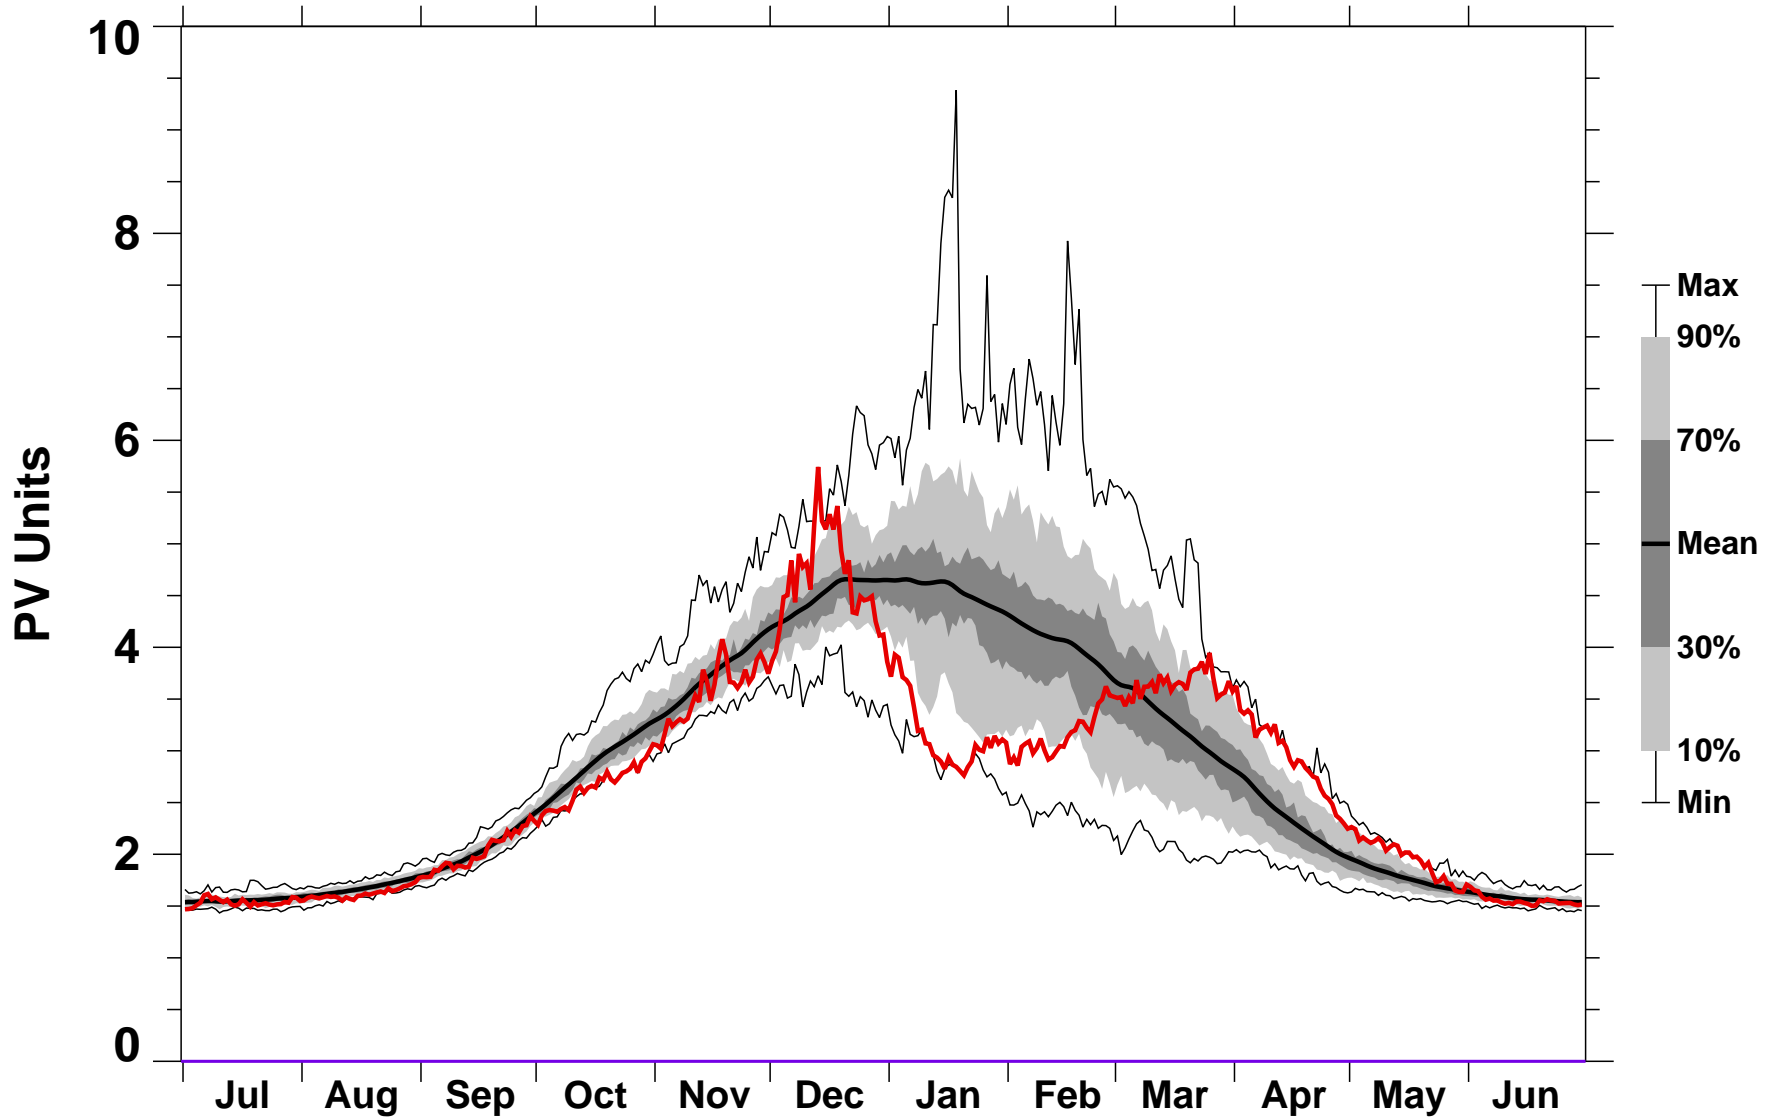

NH Maximum MPV 850 K MERRA2

1978/1979–2020/2021

2003/2004