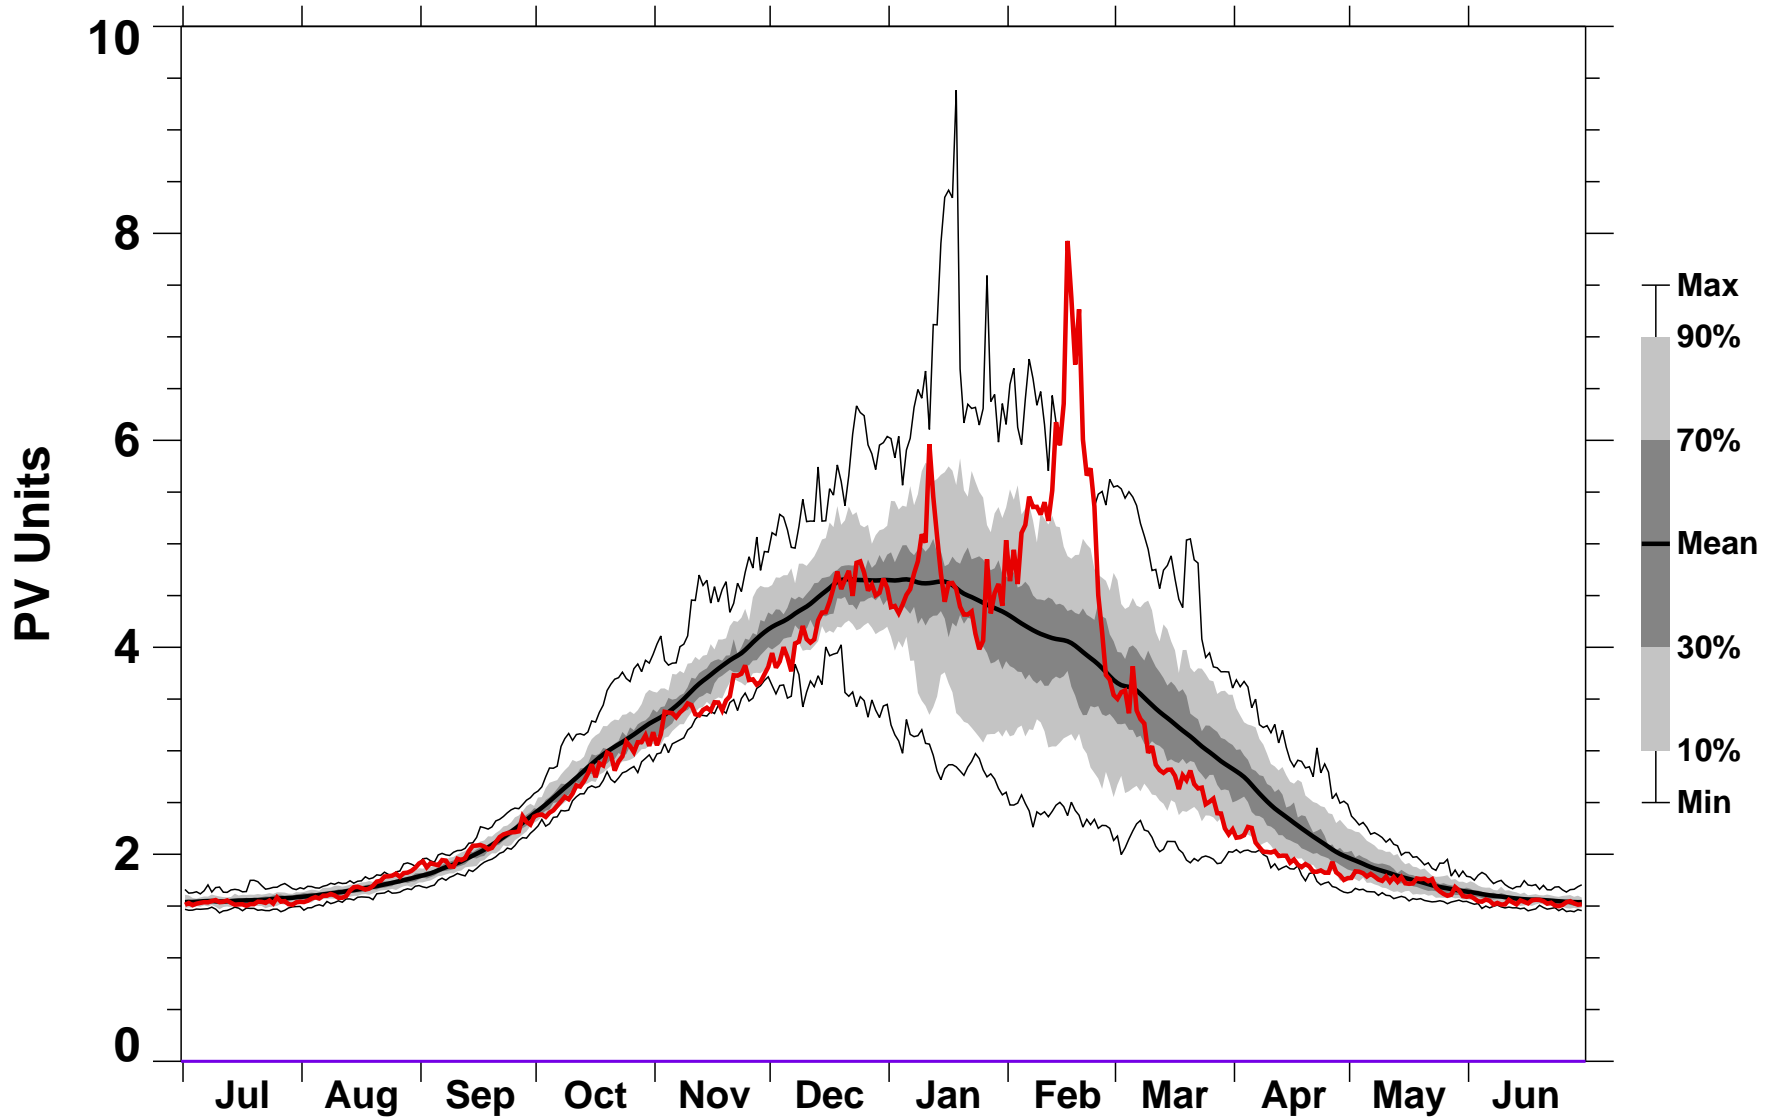

# NH Maximum MPV 850 K MERRA2

1978/1979–2020/2021

2004/2005