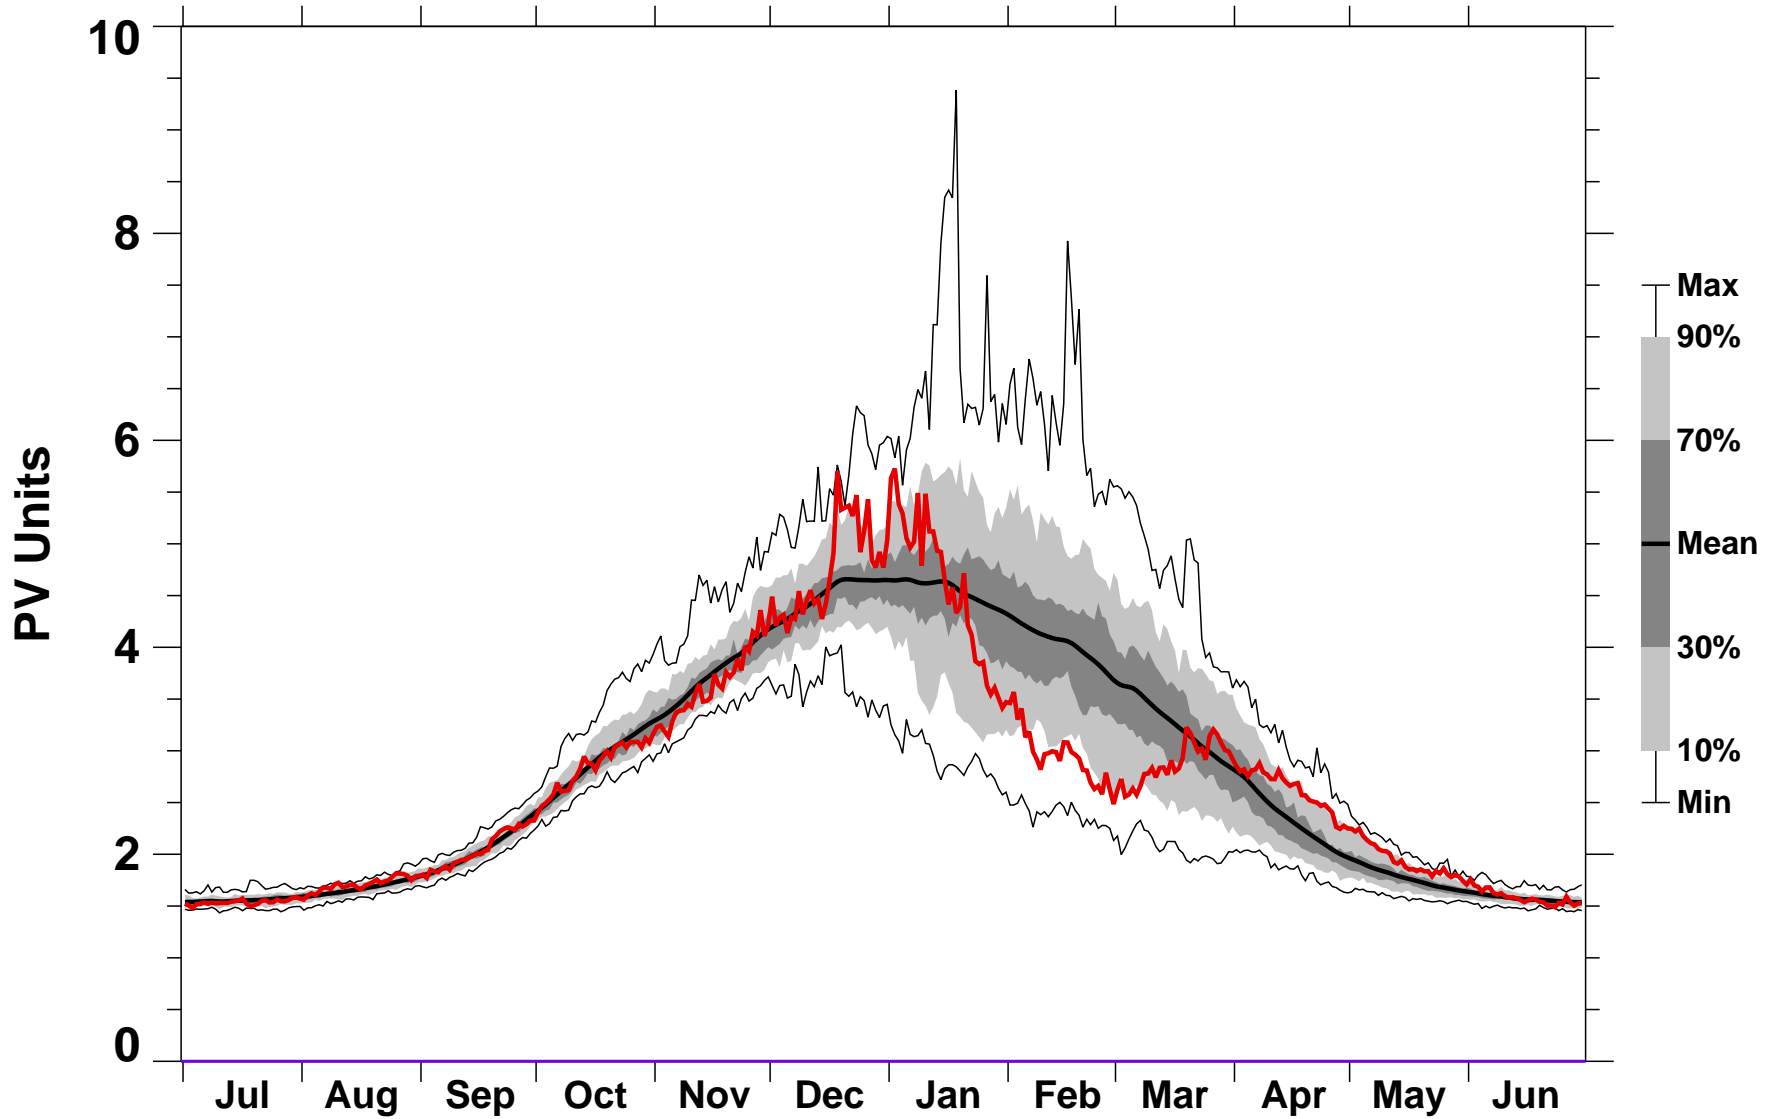

NH Maximum MPV 850 K MERRA2

1978/1979–2020/2021

2005/2006