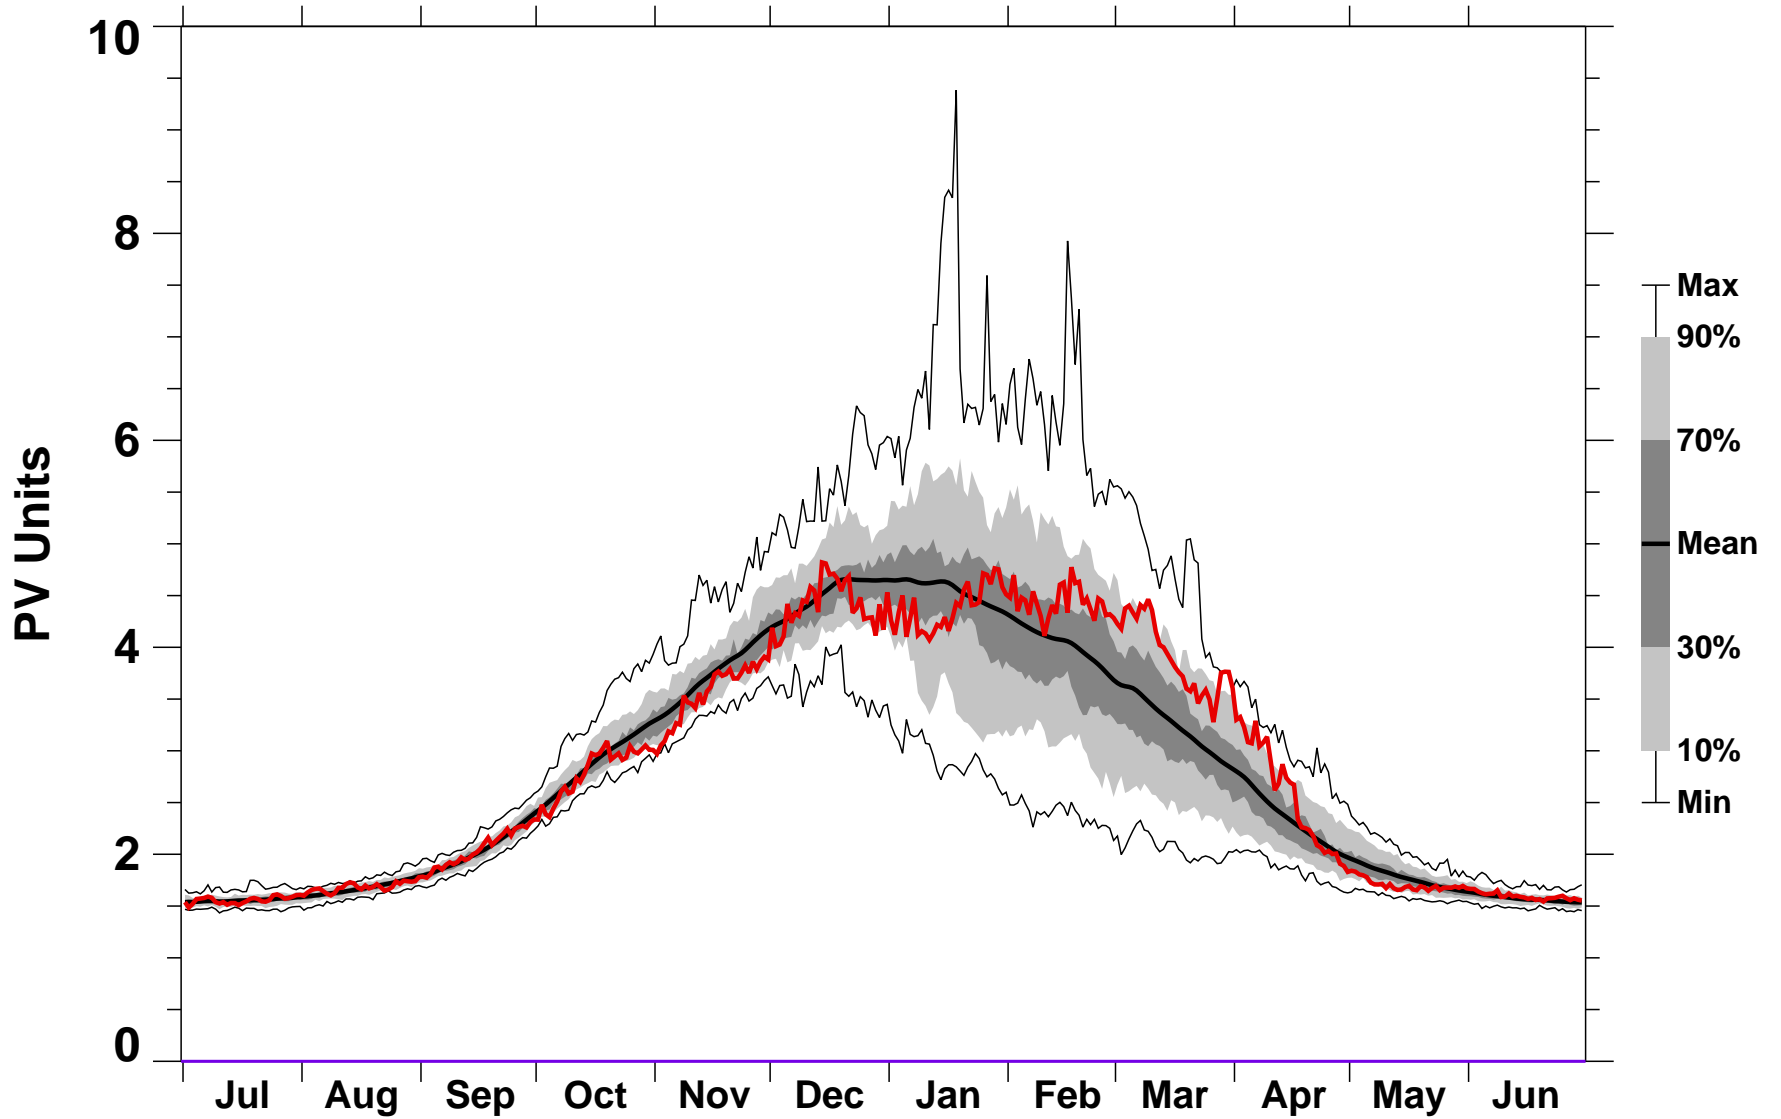

NH Maximum MPV 850 K MERRA2

1978/1979–2020/2021

2006/2007