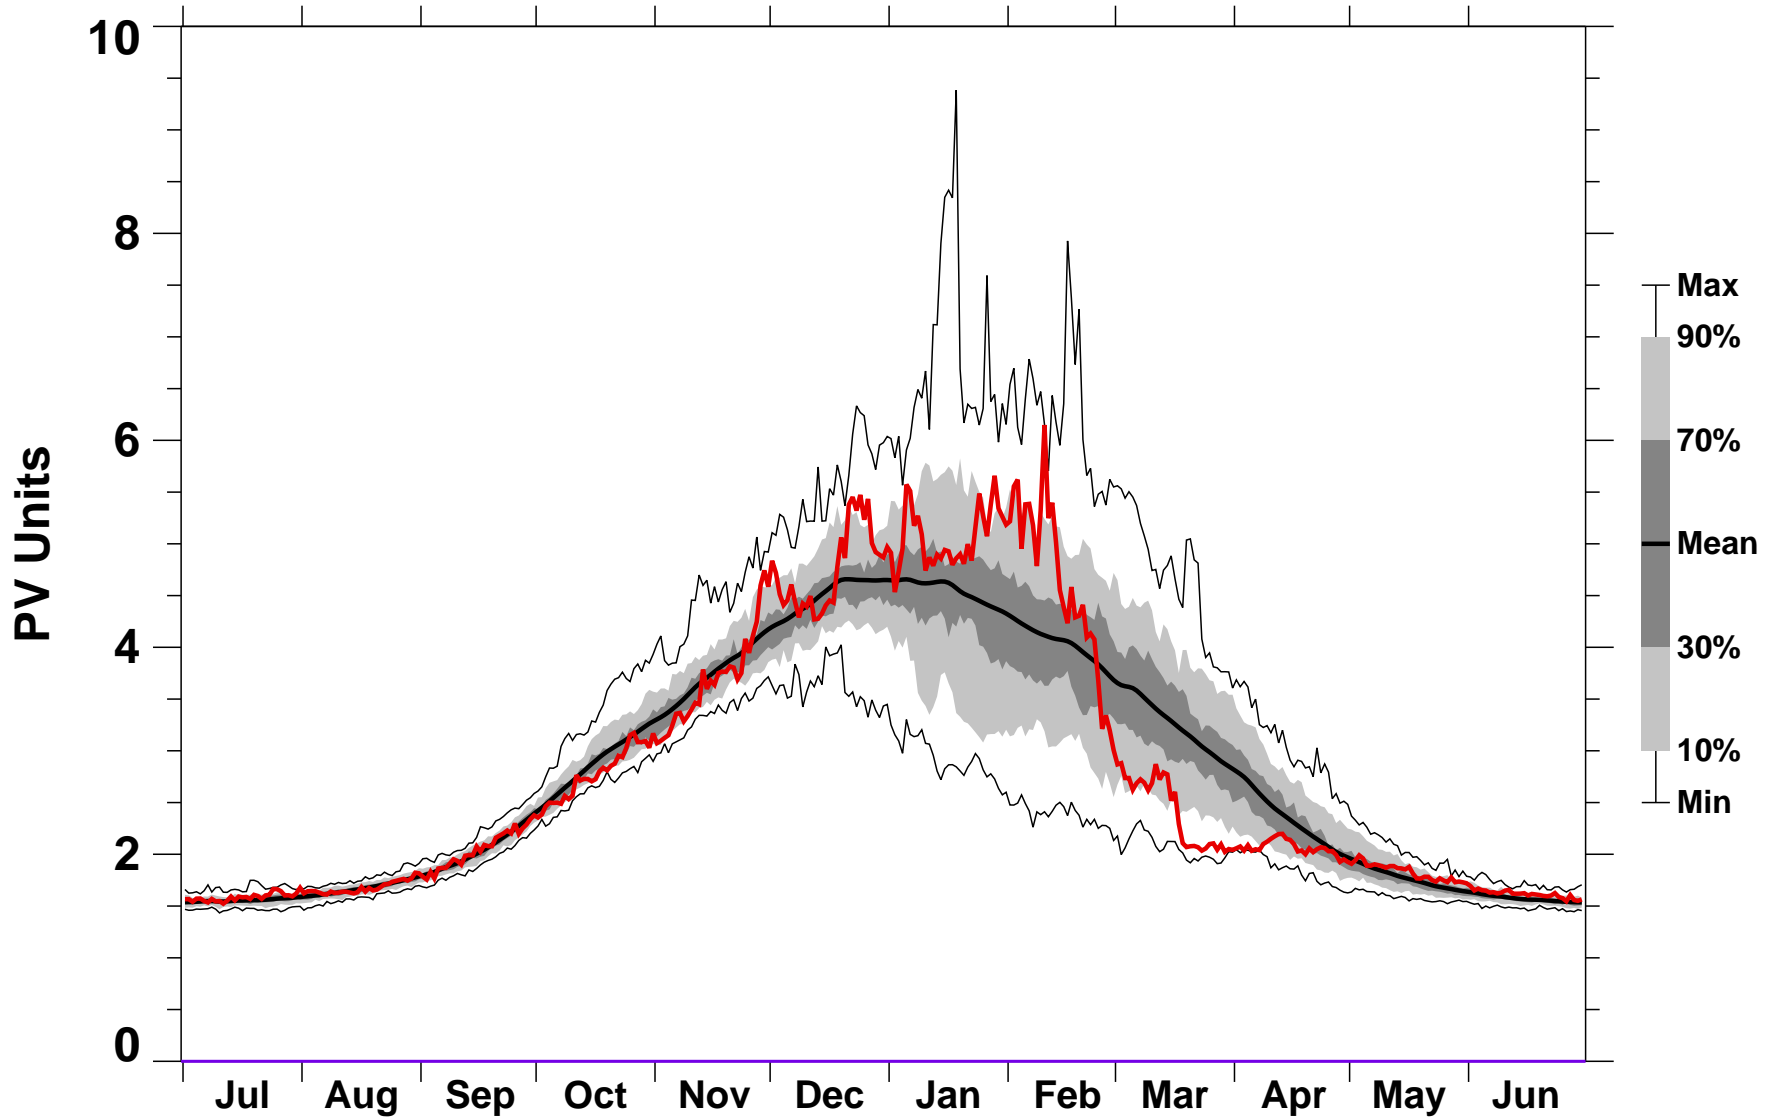

# NH Maximum MPV 850 K MERRA2

1978/1979–2020/2021

2007/2008