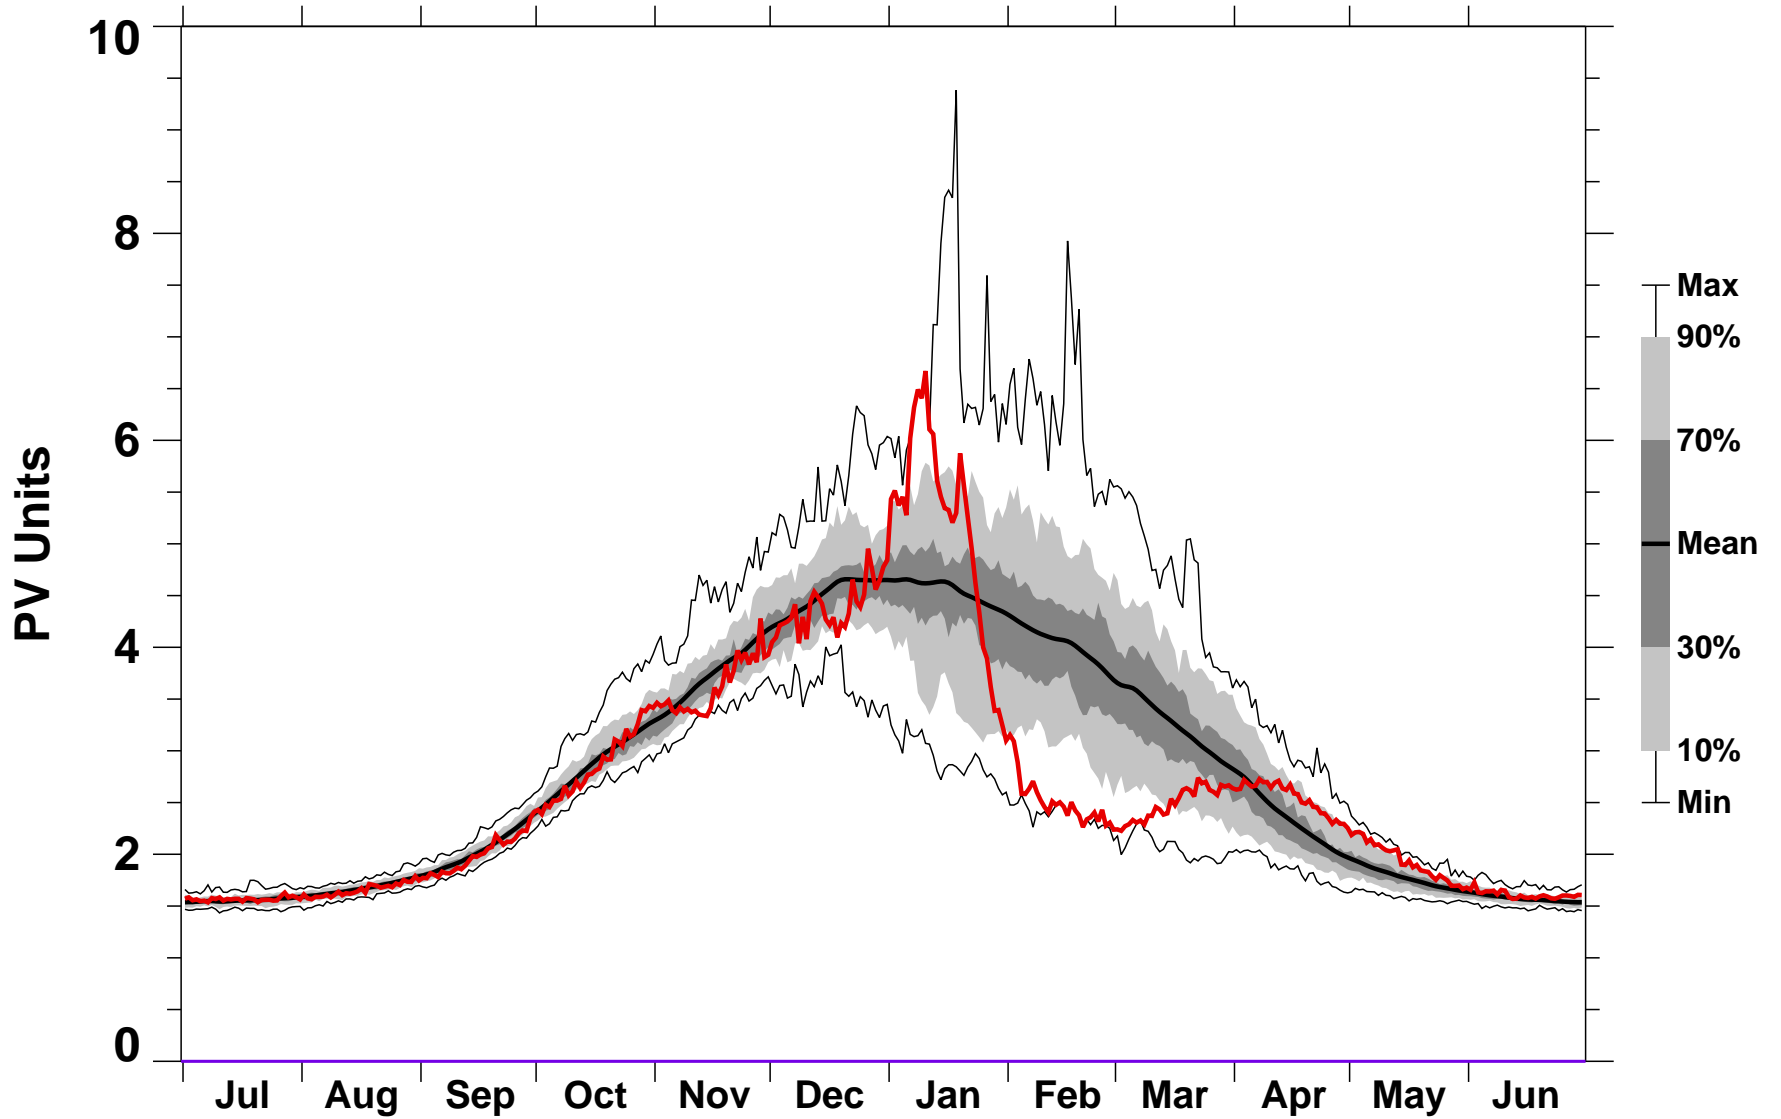

# NH Maximum MPV 850 K MERRA2

1978/1979–2020/2021

2008/2009