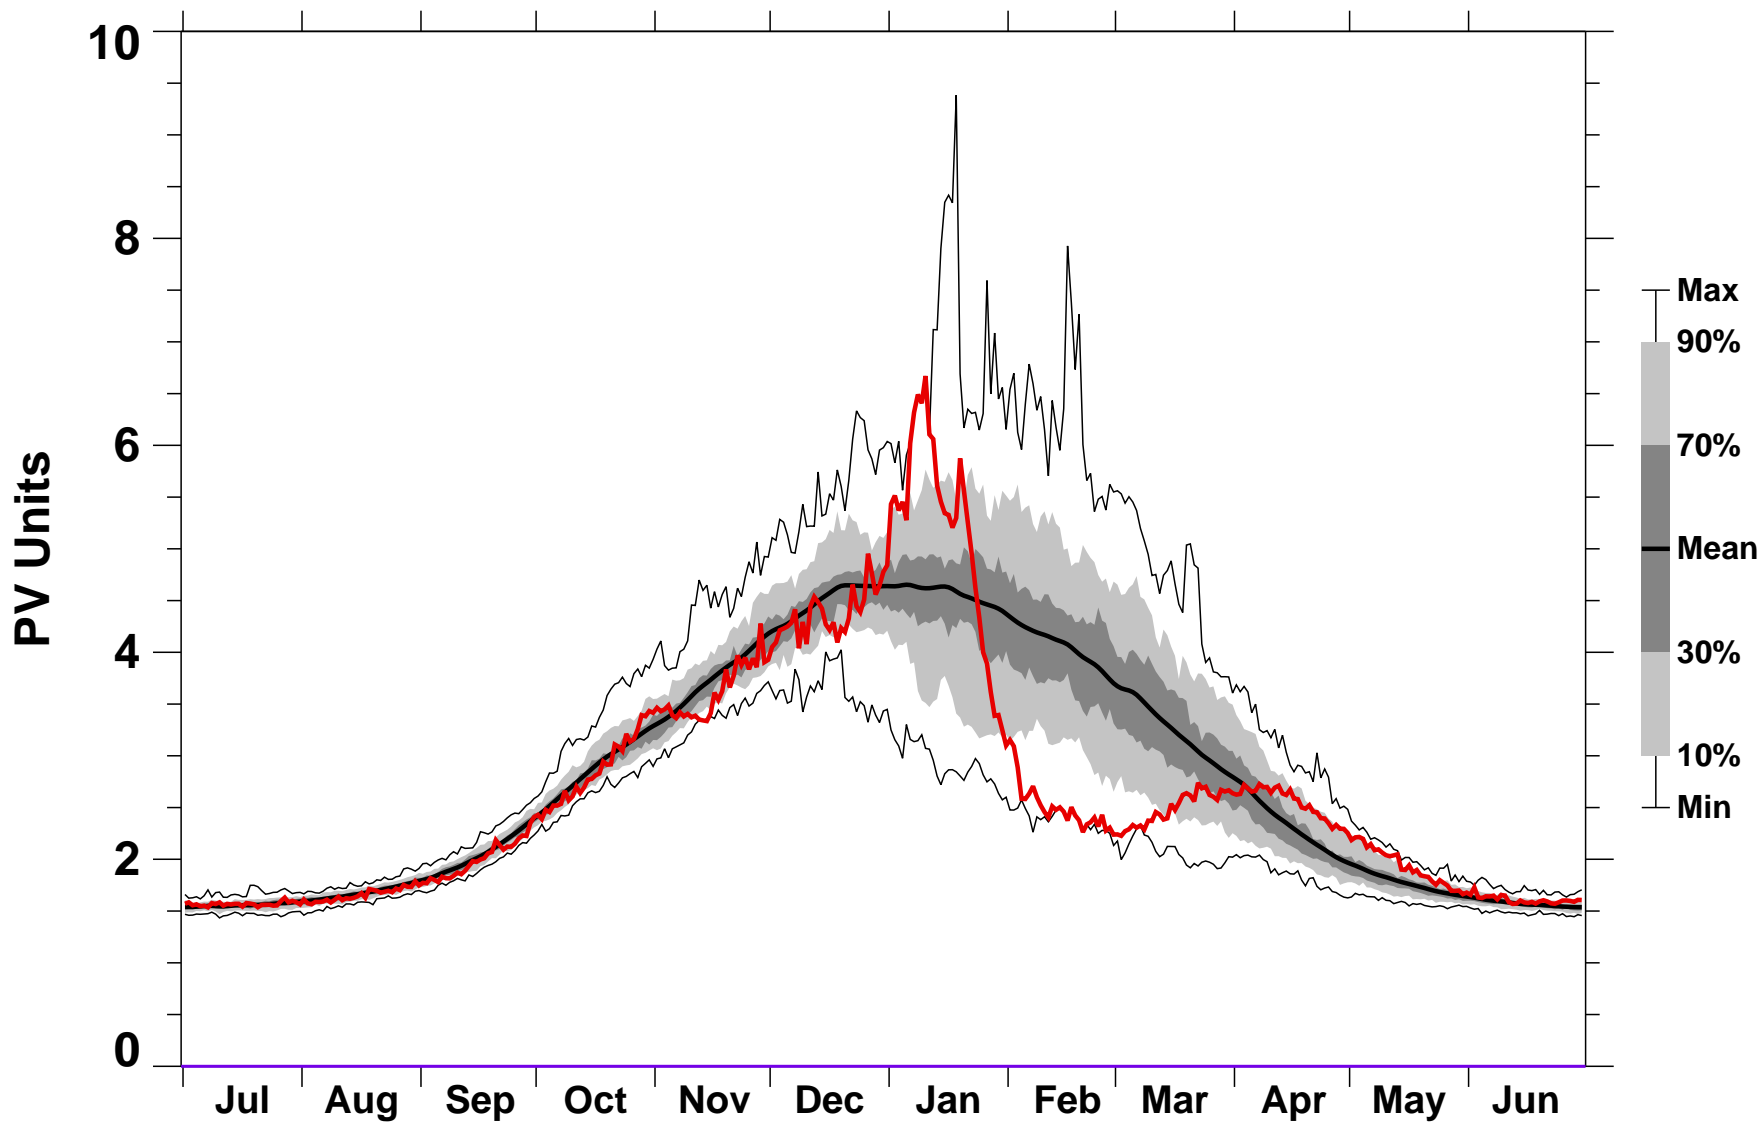

NH Maximum MPV 850 K MERRA2

1978/1979–2023/2024

2008/2009