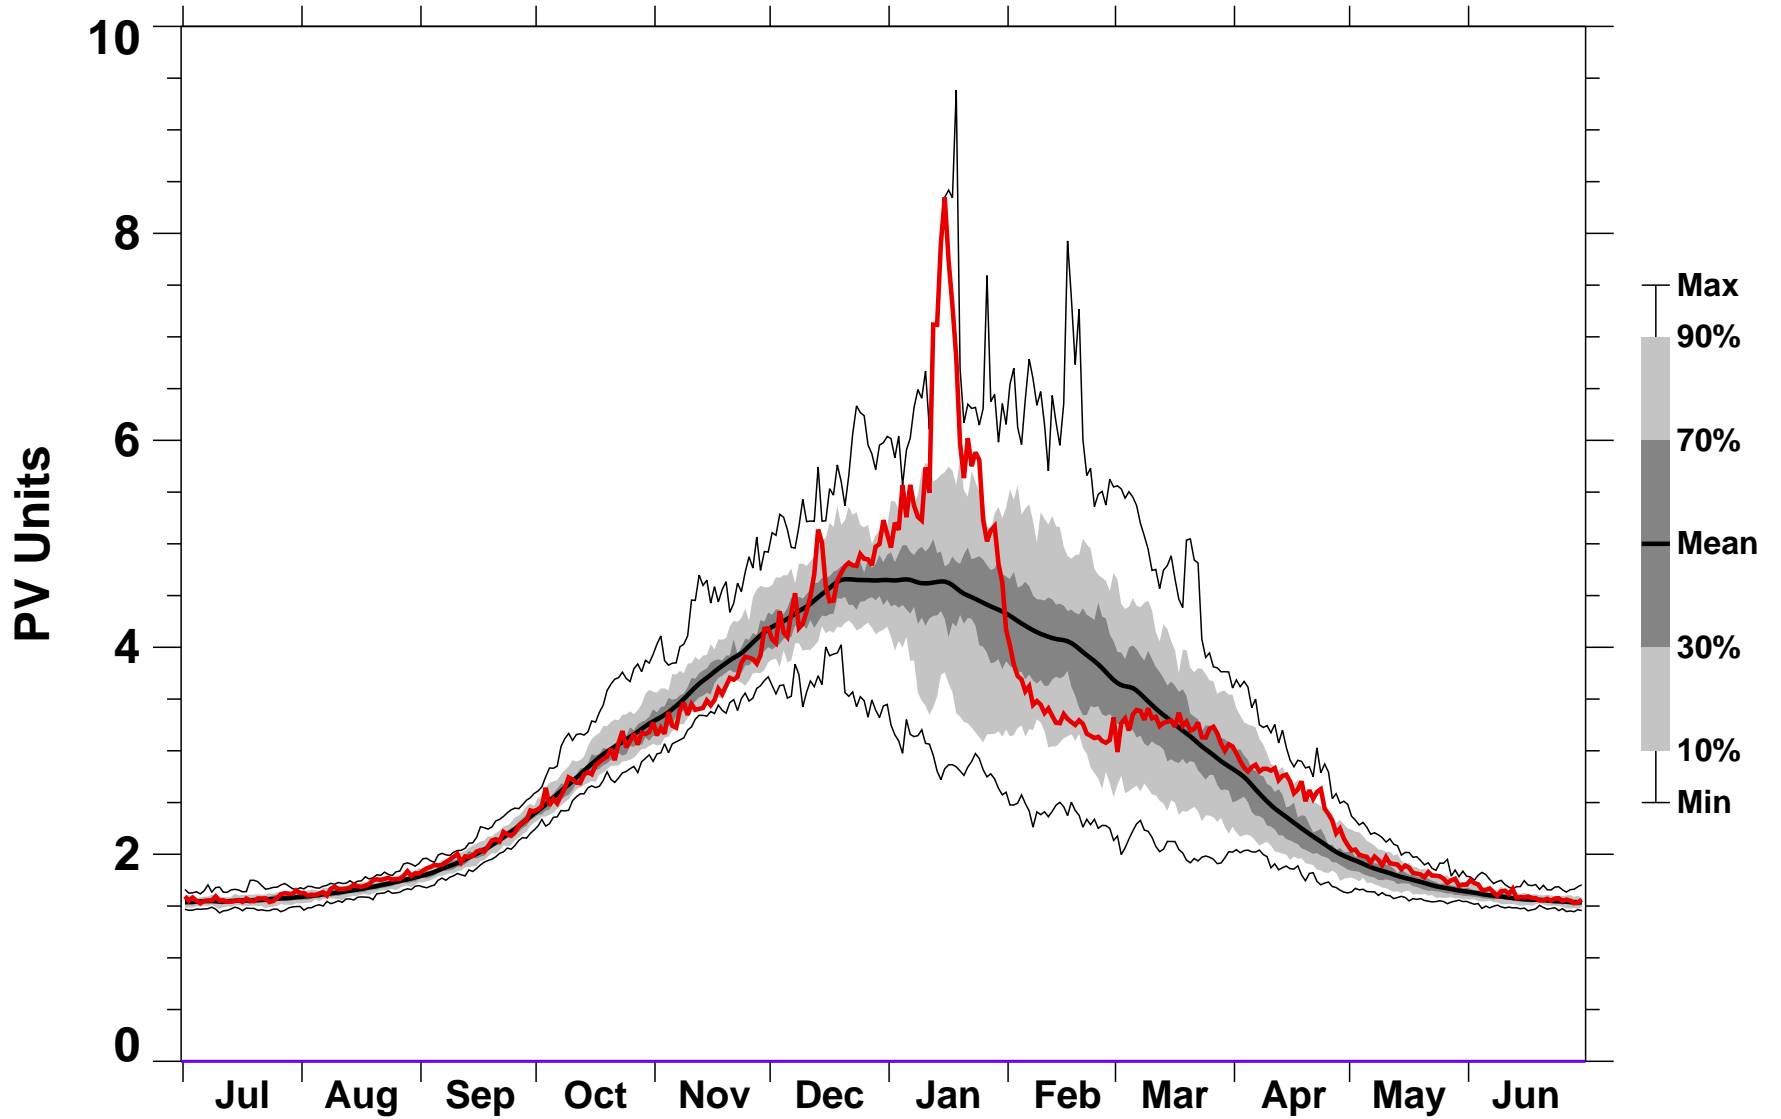

NH Maximum MPV 850 K MERRA2

1978/1979–2020/2021

2009/2010