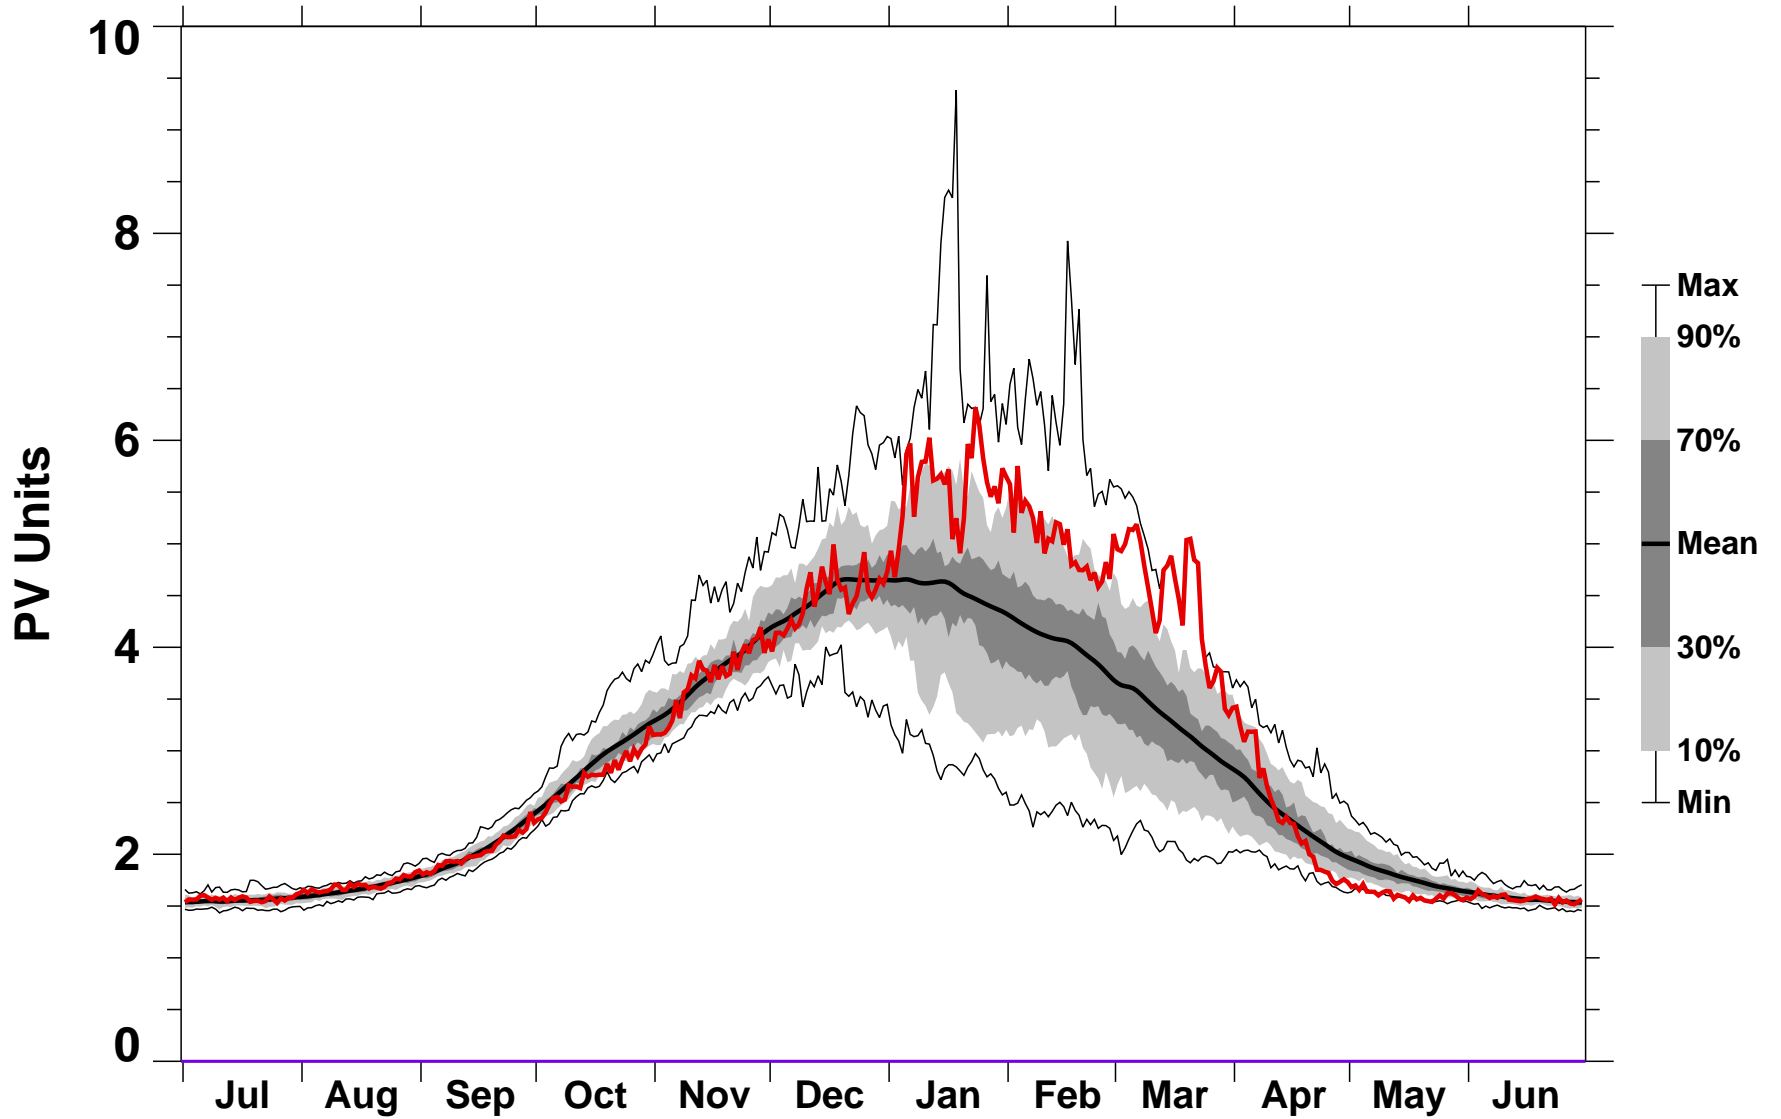

NH Maximum MPV 850 K MERRA2

1978/1979–2020/2021

2010/2011