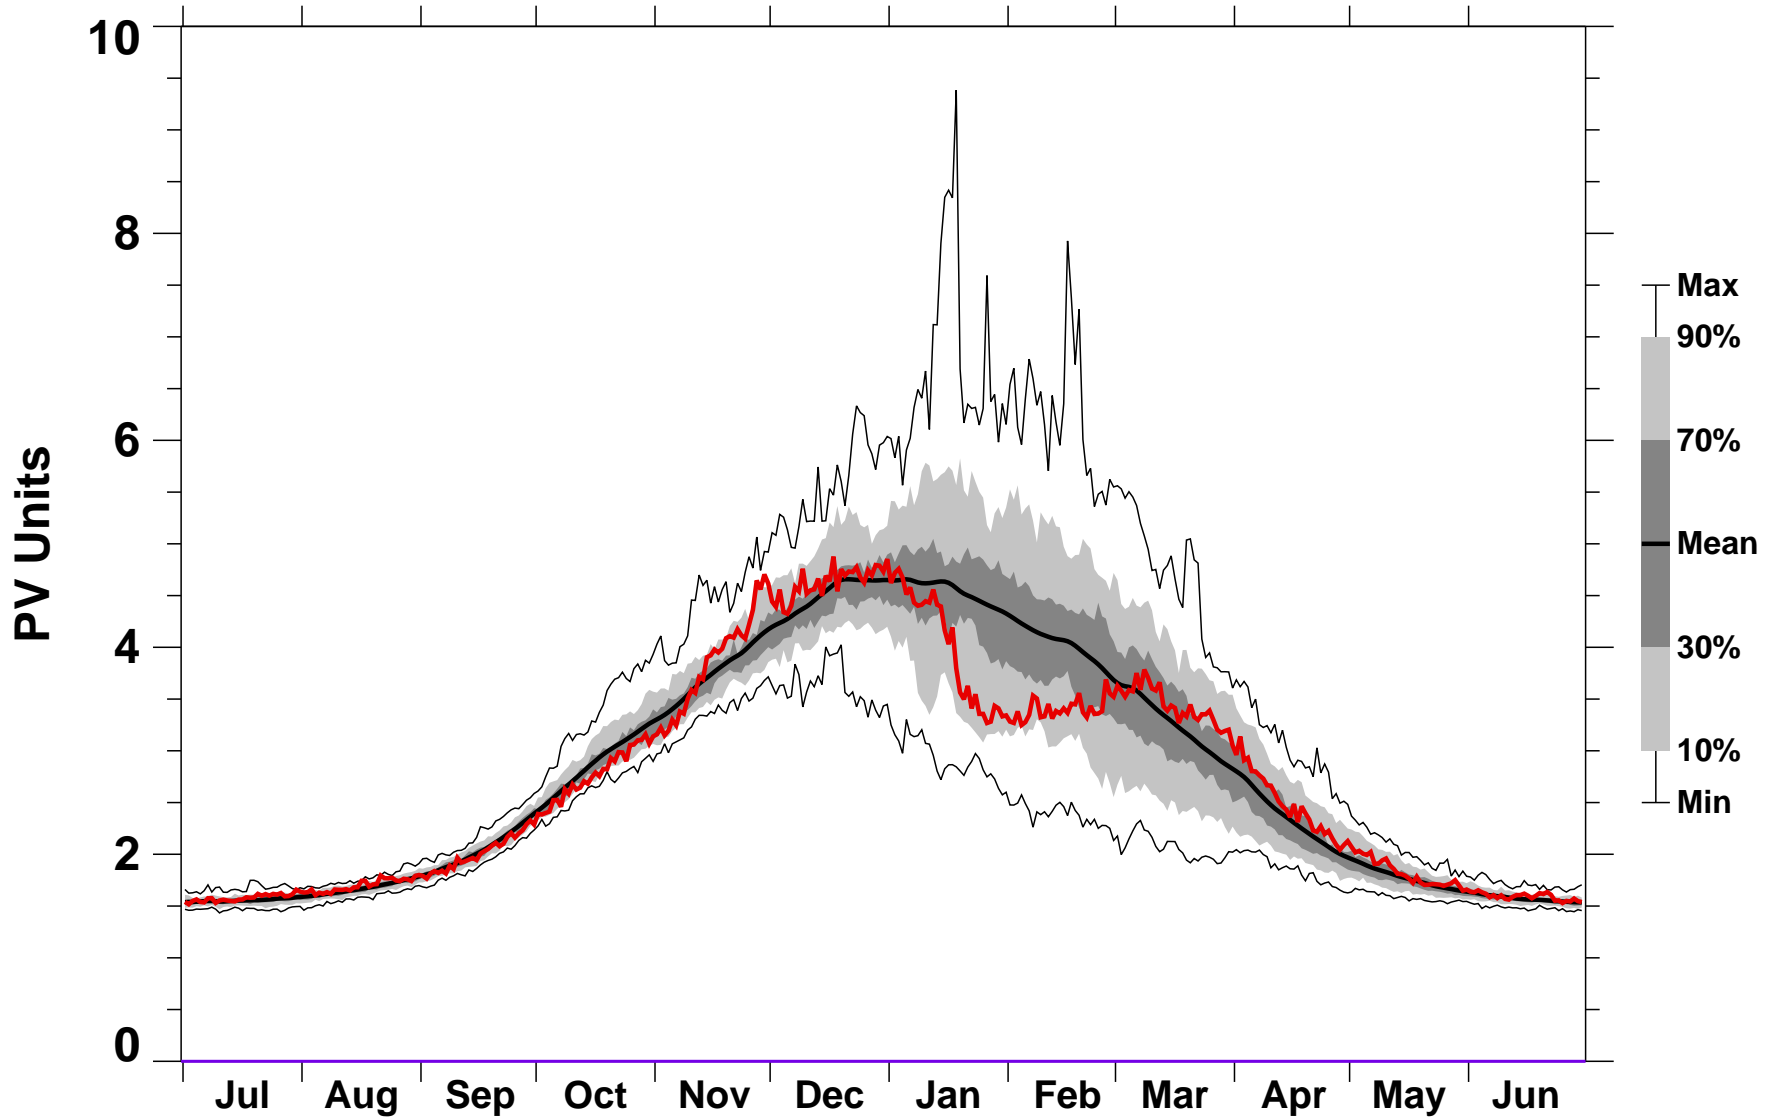

NH Maximum MPV 850 K MERRA2

1978/1979–2020/2021

2011/2012