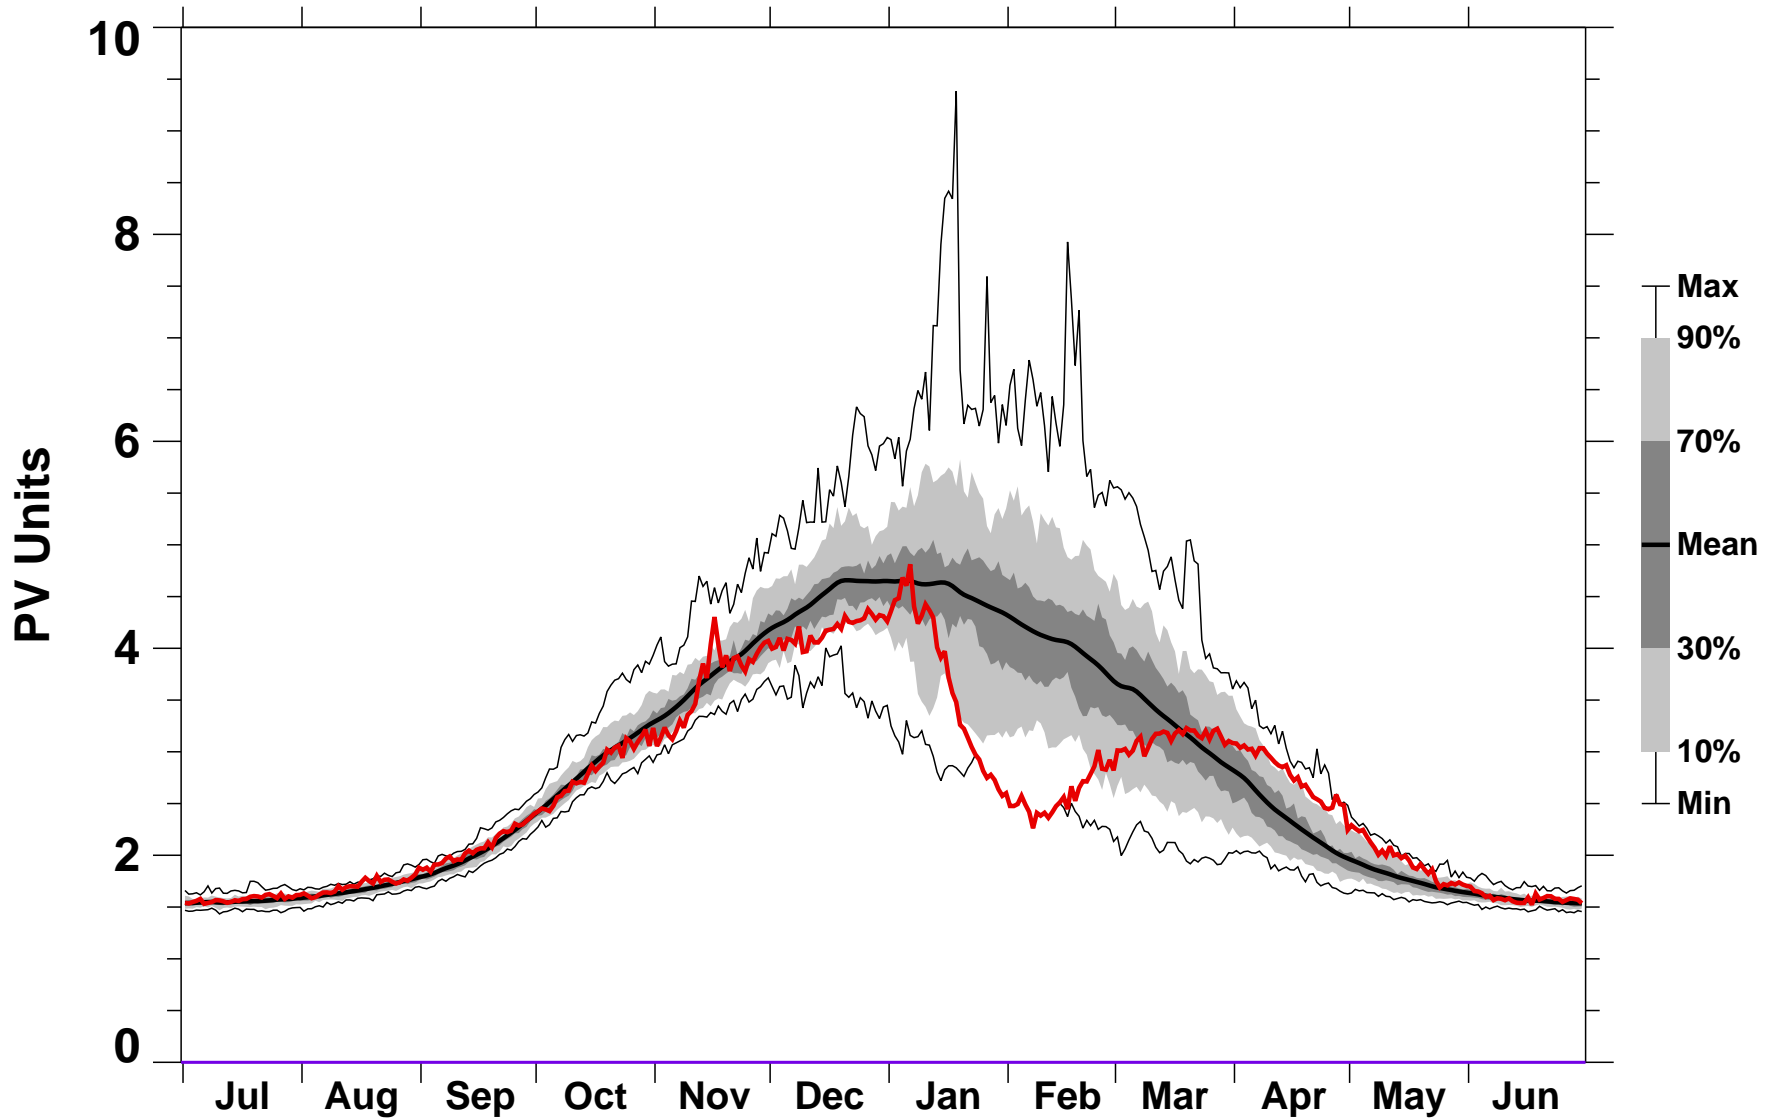

NH Maximum MPV 850 K MERRA2

1978/1979–2020/2021

2012/2013