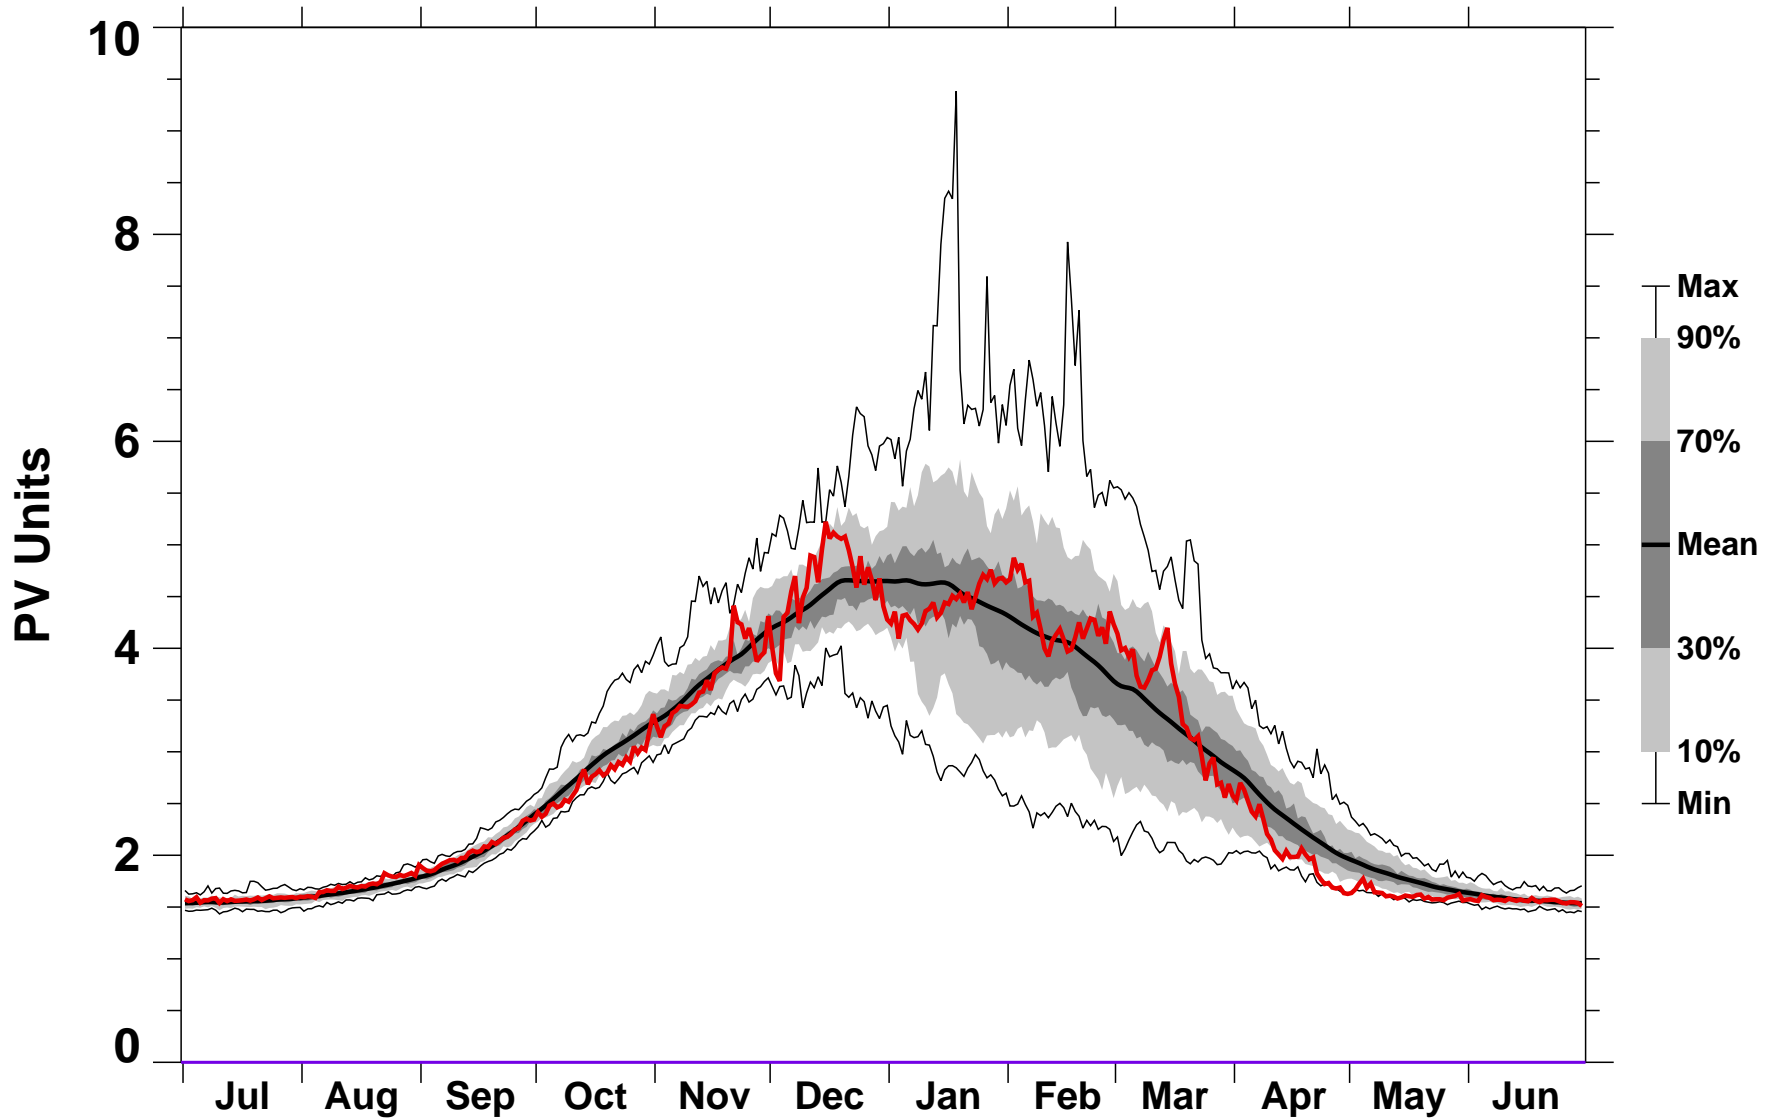

NH Maximum MPV 850 K MERRA2

1978/1979–2020/2021

2013/2014