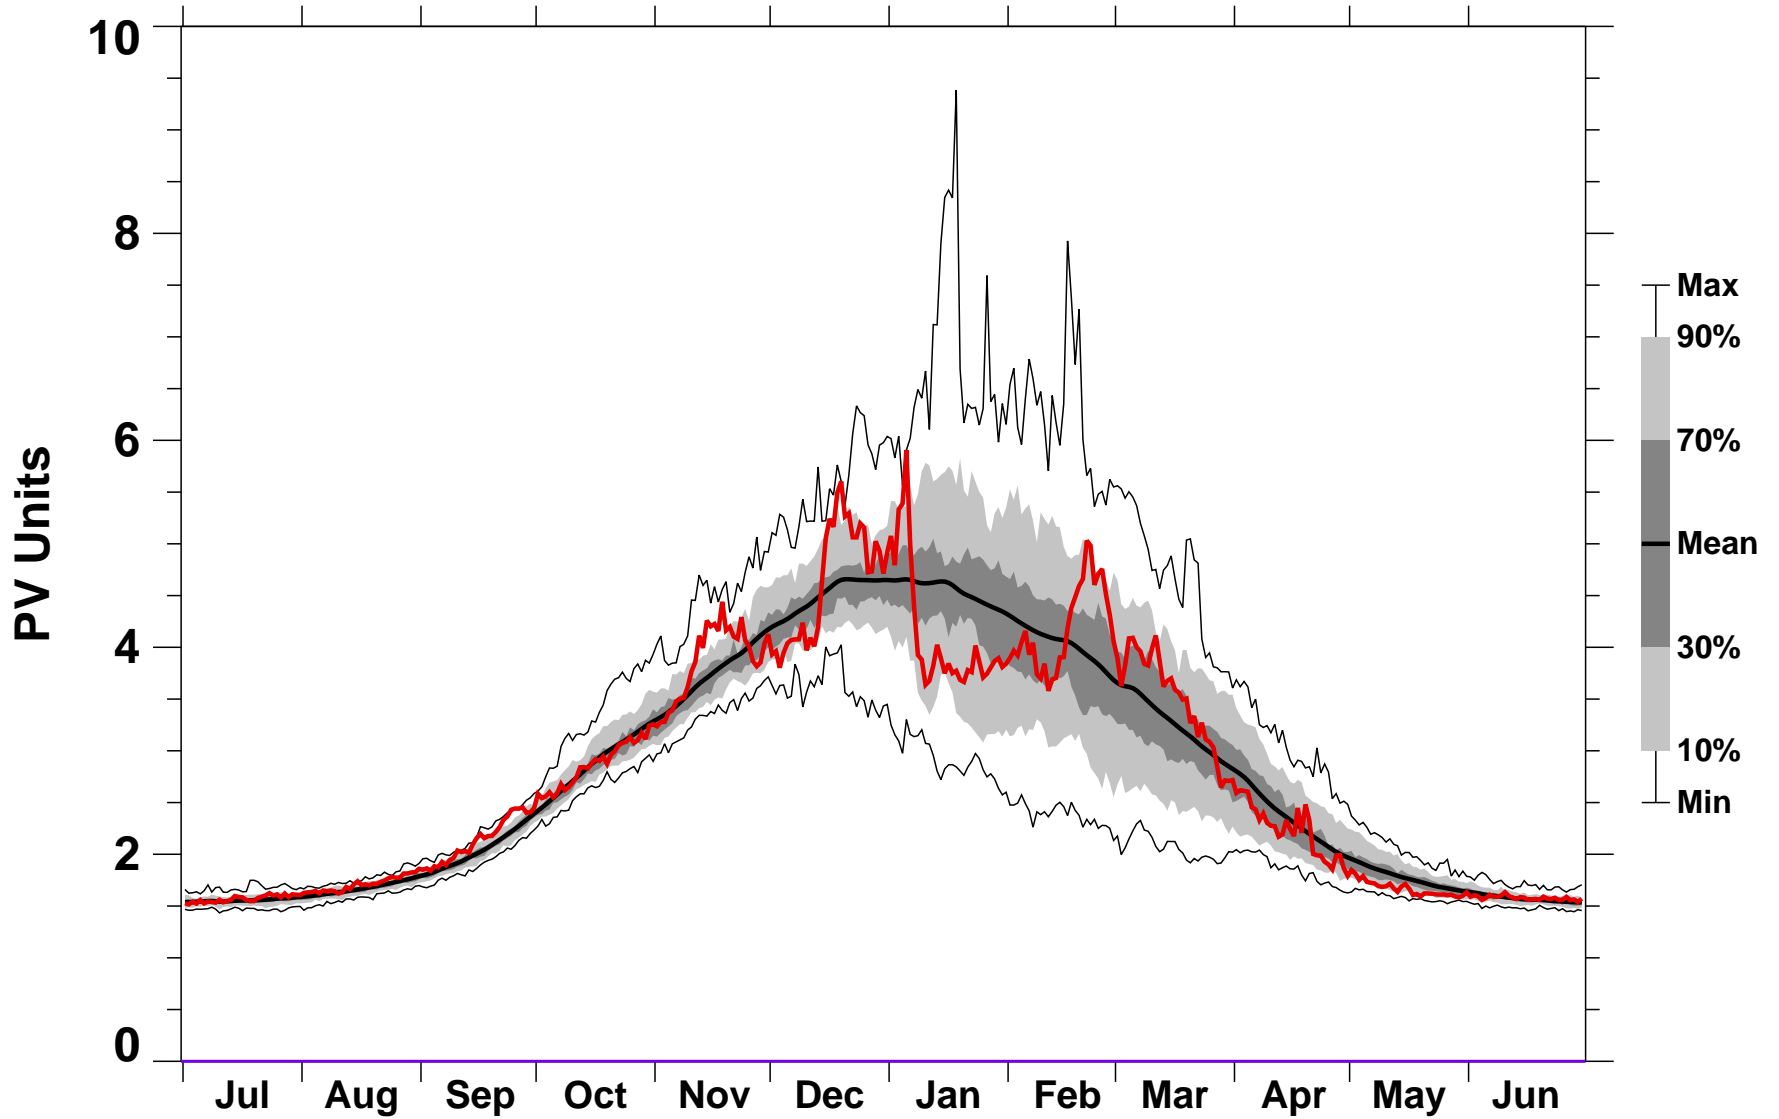

NH Maximum MPV 850 K MERRA2

1978/1979–2020/2021

2014/2015