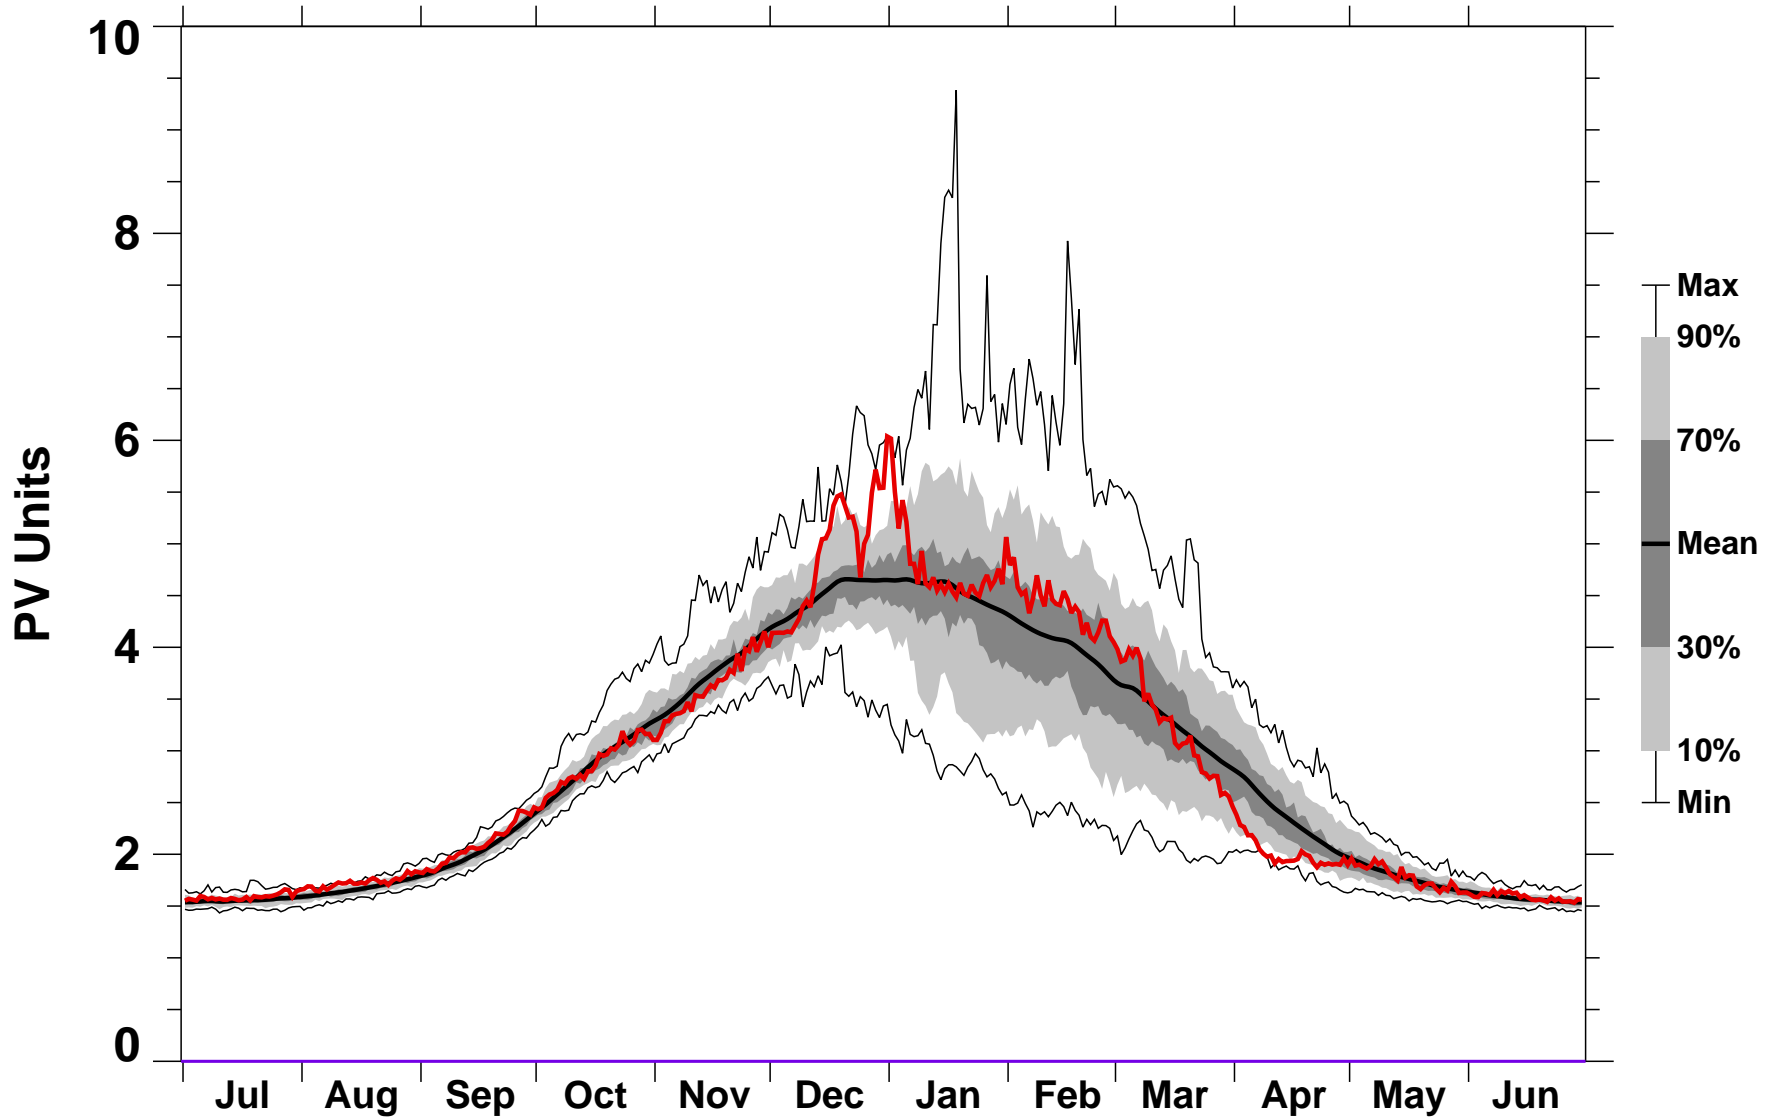

NH Maximum MPV 850 K MERRA2

1978/1979–2020/2021

2015/2016