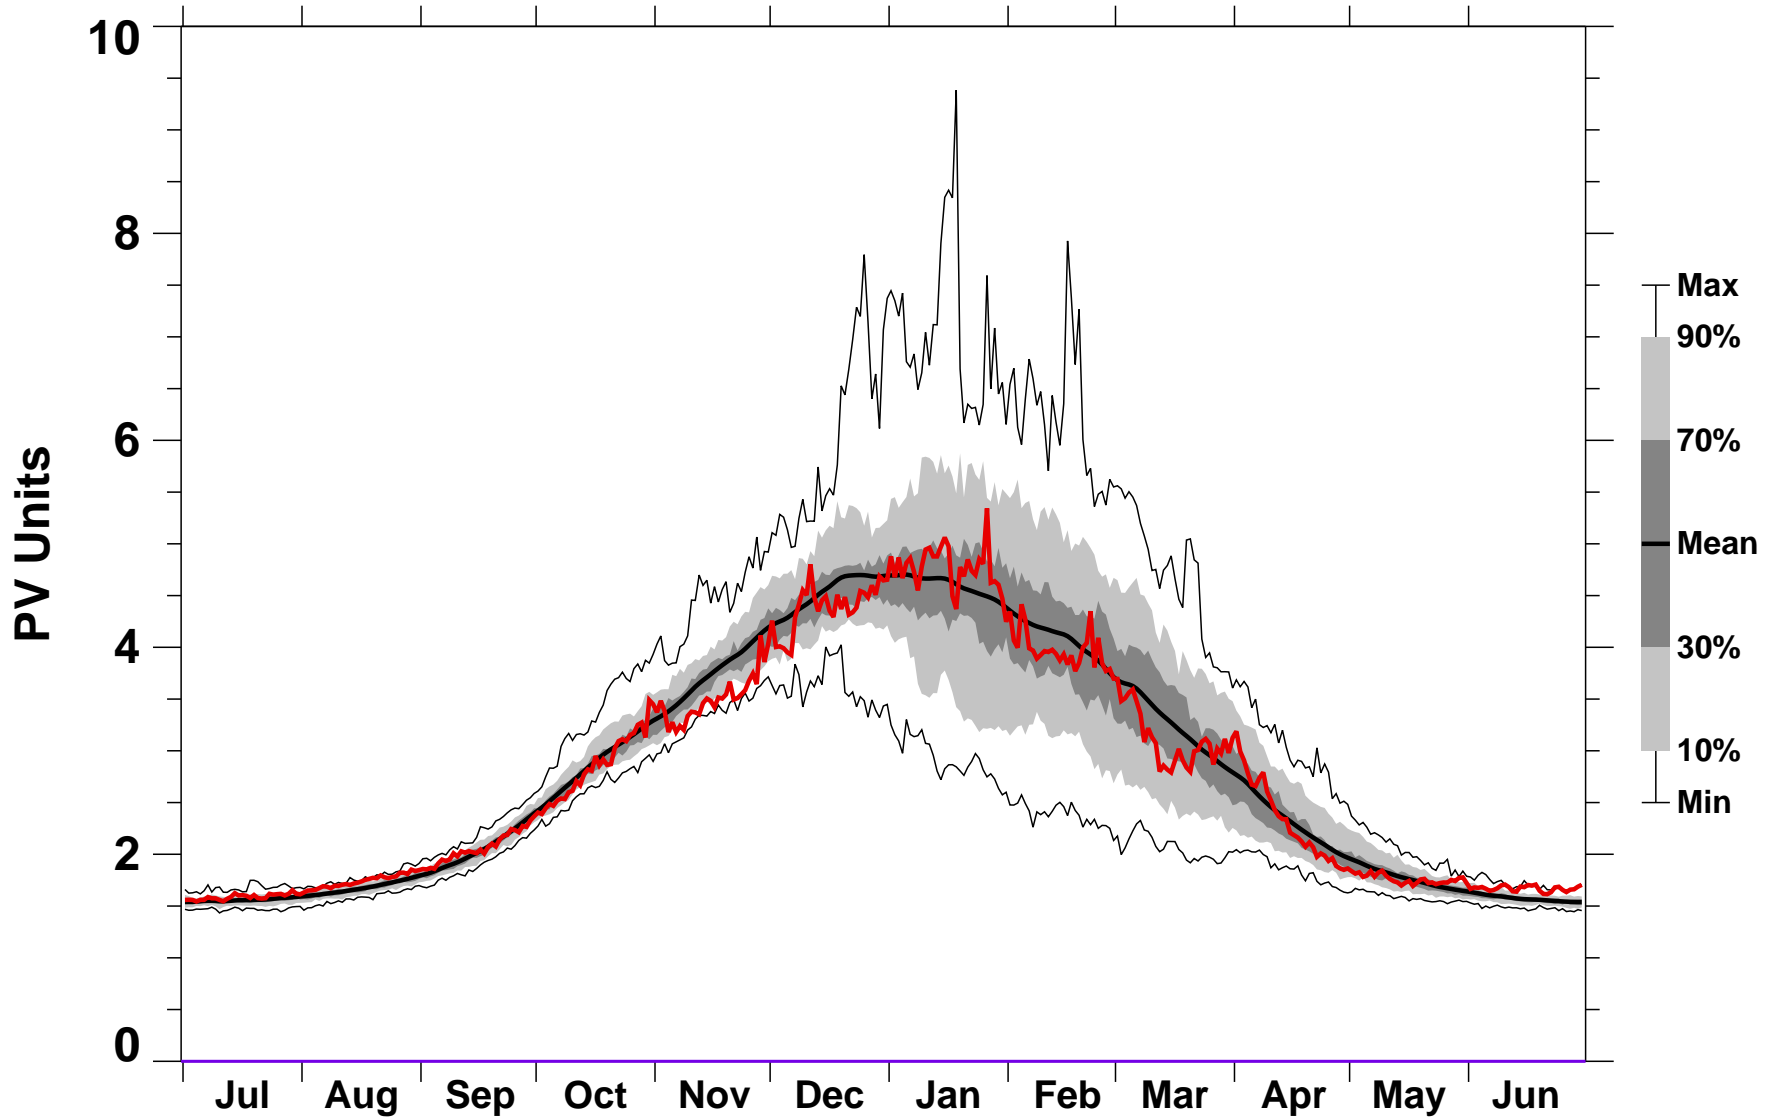

# NH Maximum MPV 850 K MERRA2

1978/1979–2024/2025

2016/2017