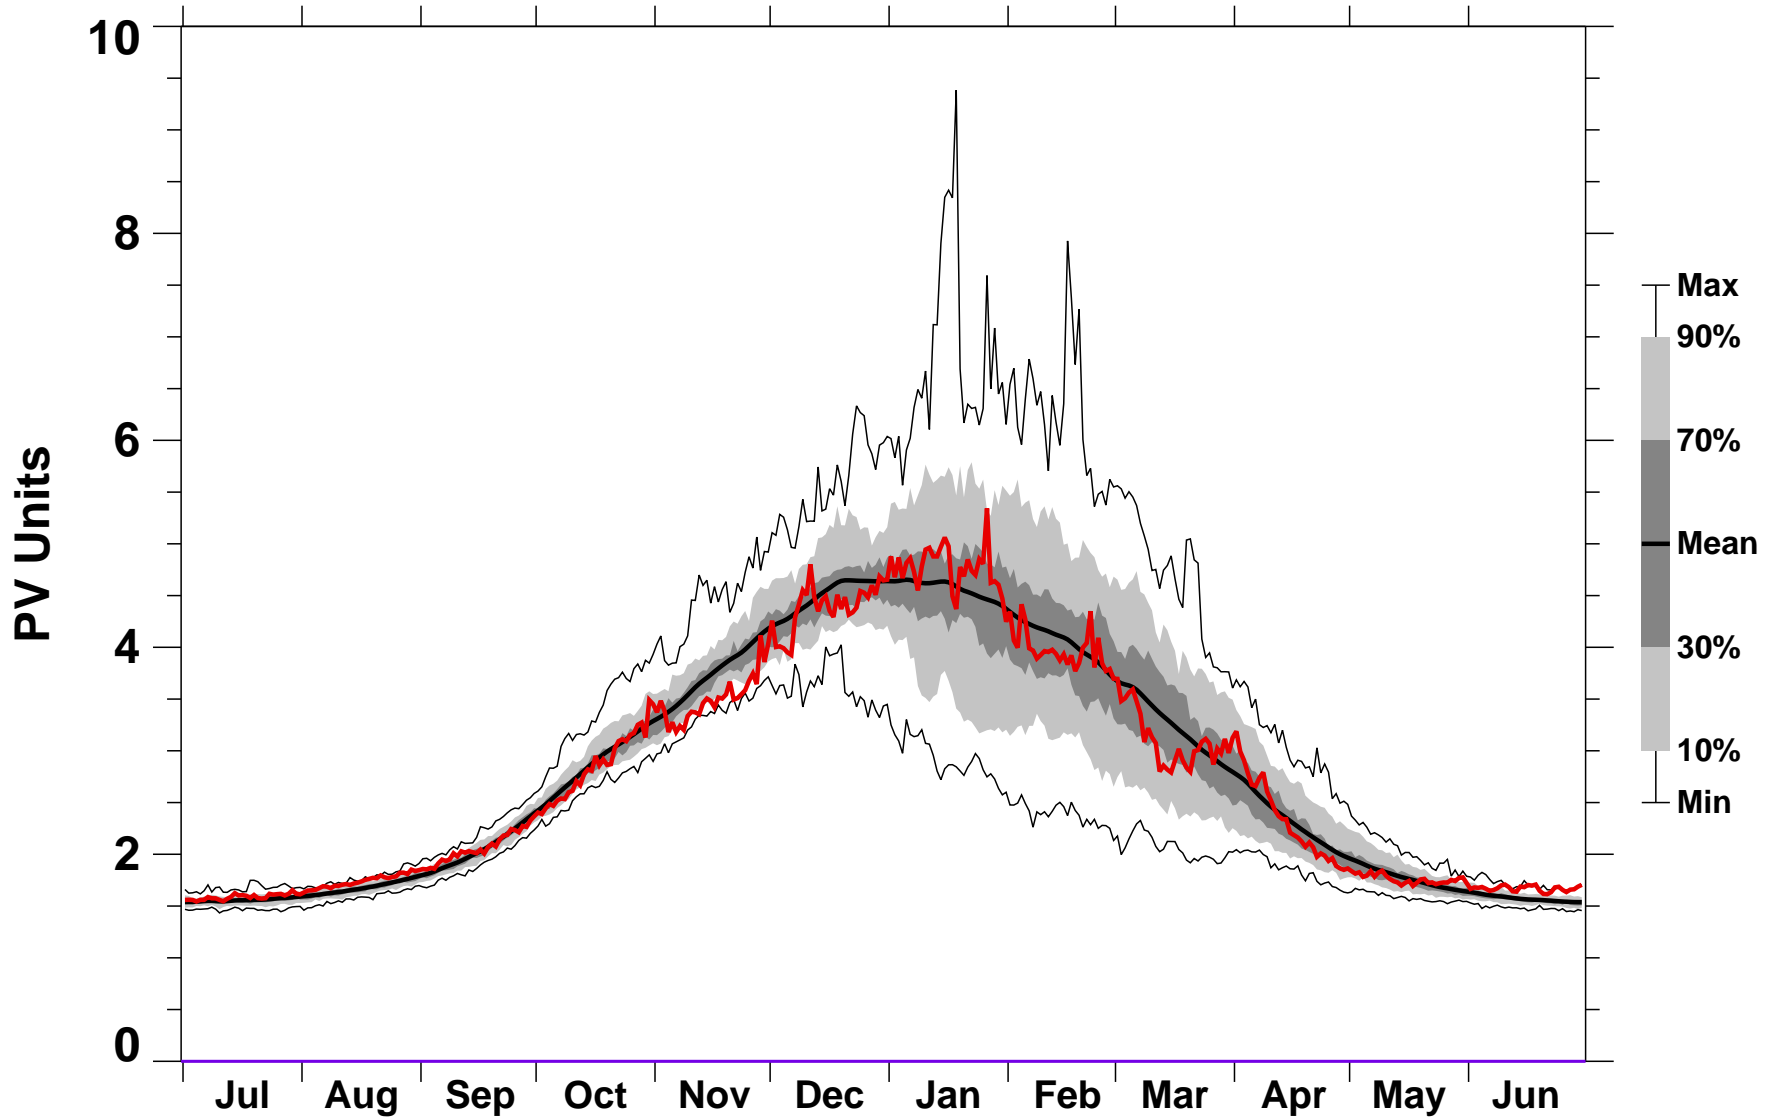

# NH Maximum MPV 850 K MERRA2

1978/1979–2023/2024

2016/2017