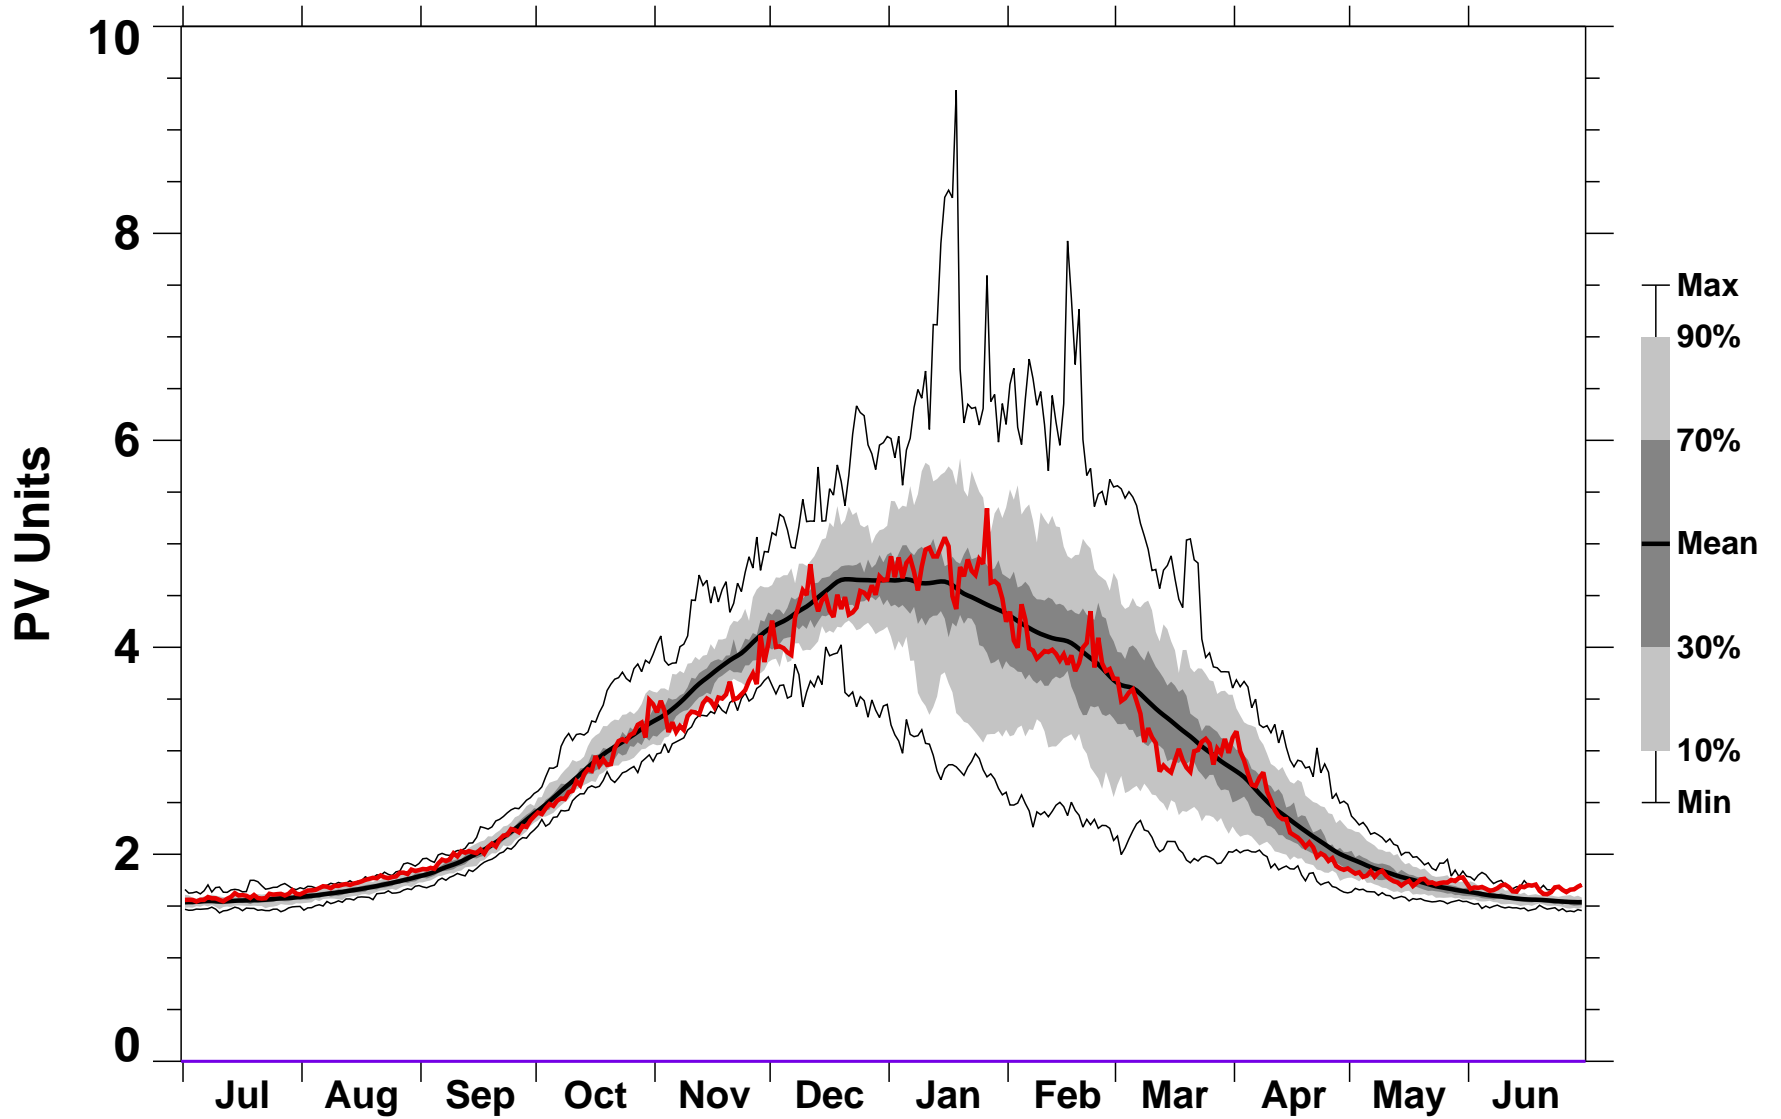

NH Maximum MPV 850 K MERRA2

1978/1979–2020/2021

2016/2017