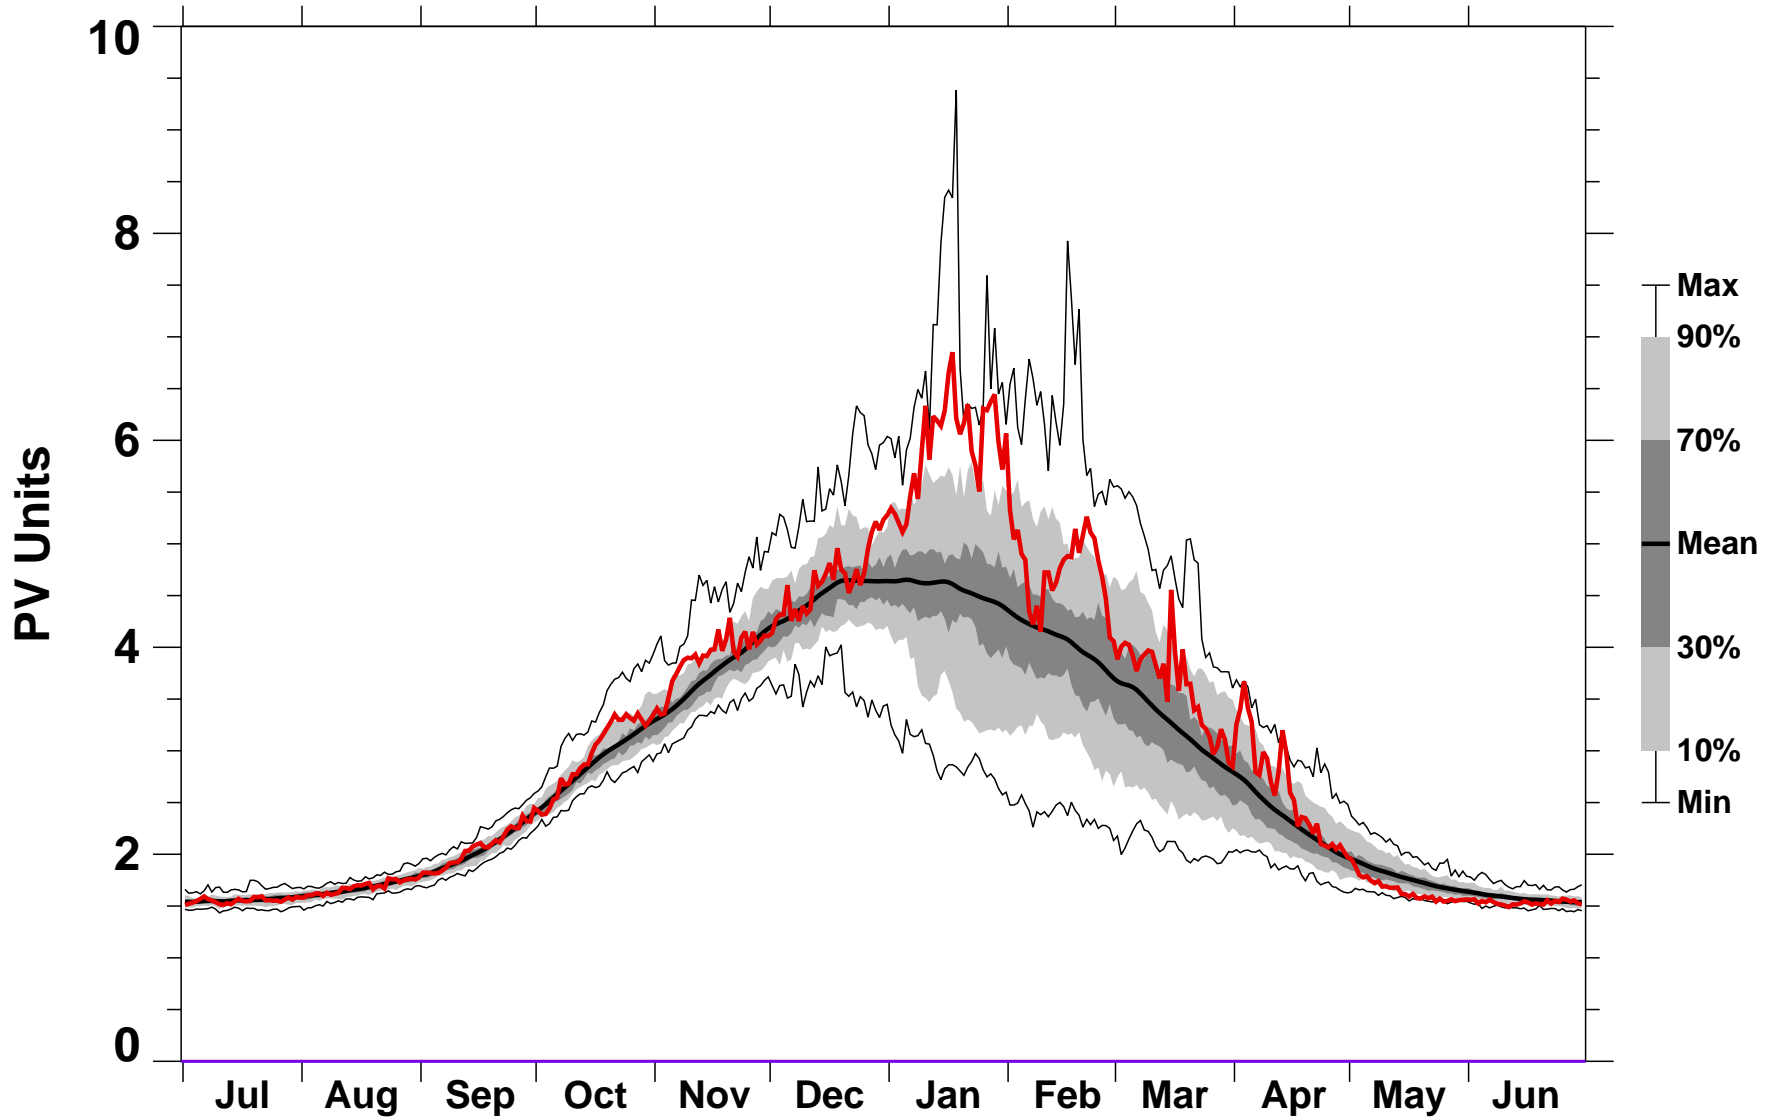

NH Maximum MPV 850 K MERRA2

1978/1979–2023/2024

2019/2020