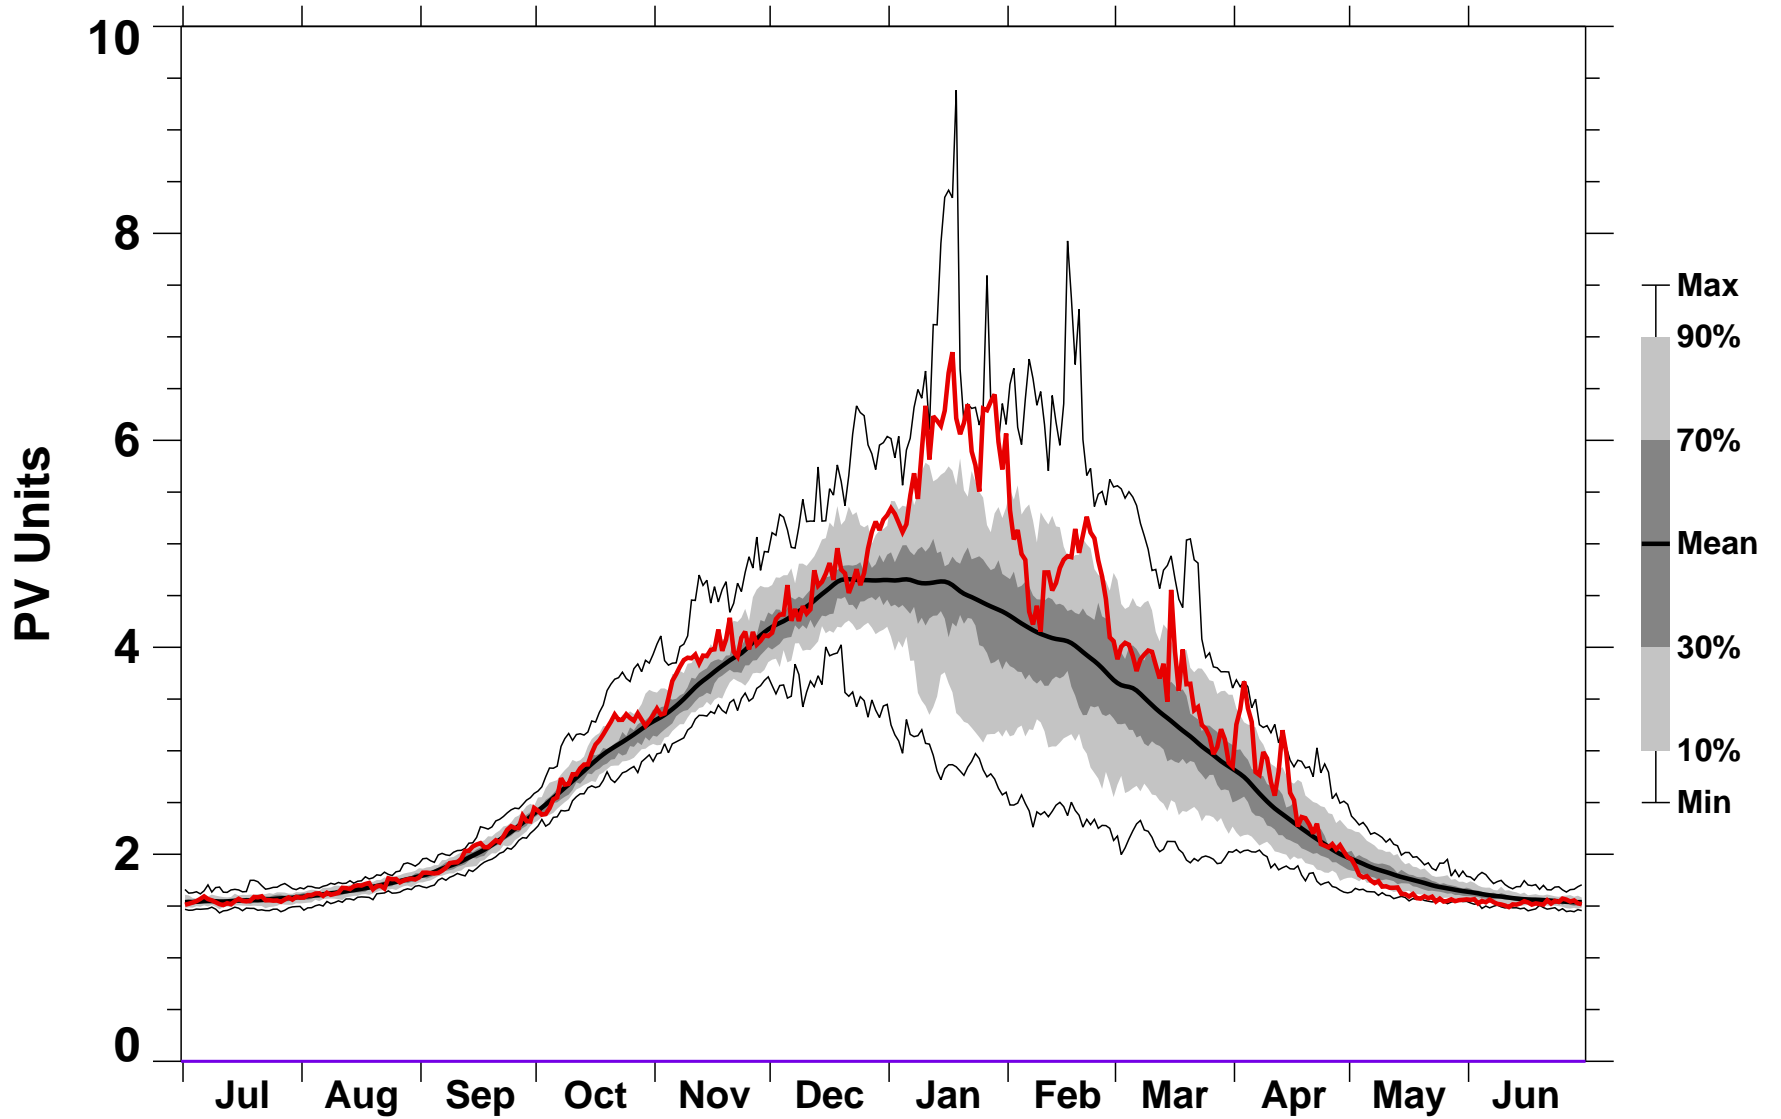

# NH Maximum MPV 850 K MERRA2

1978/1979–2020/2021

2019/2020